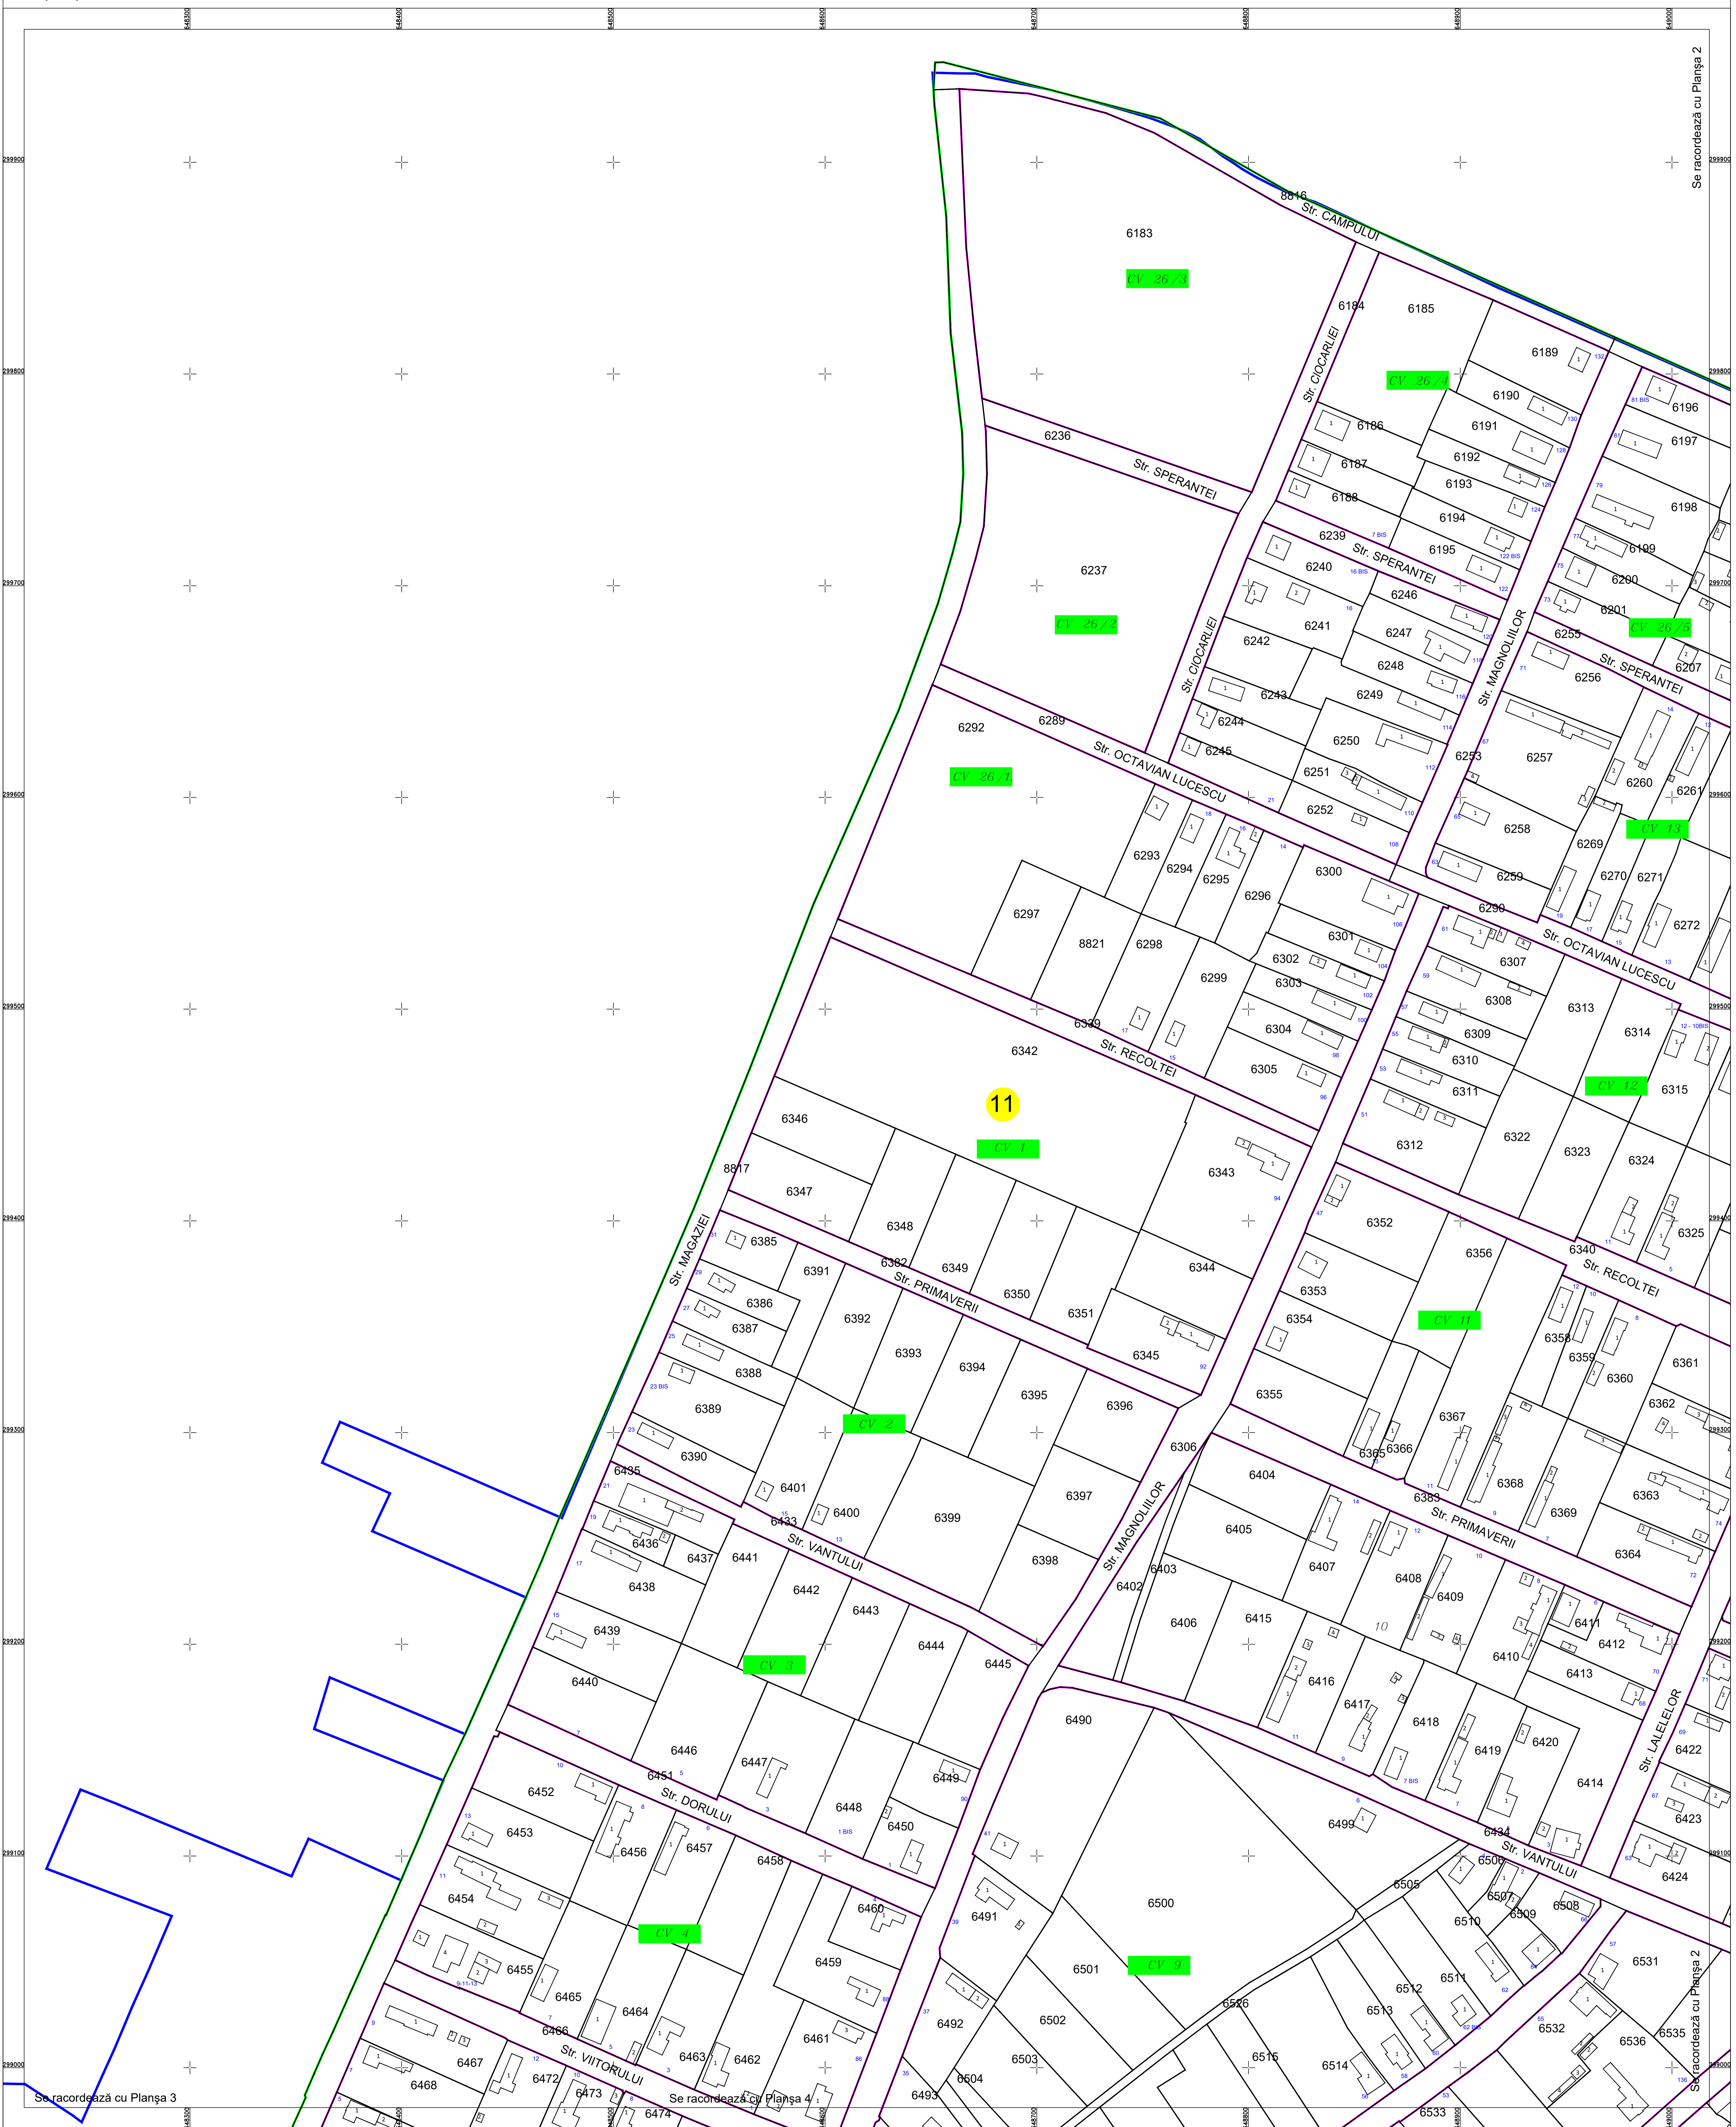

PLAN CADASTRAL
 U.A.T. Chiselet, județul CĂLĂRAȘI, Sectoarele Cadastrale: 11, 14
 Scara 1:1000
 Sistem de proiecție STEREO' 1970

Plansa 1
 Spre publicare

Schema de racordare a planșelor

Schița cu disponerea sectoarelor cadastrale

LEGENDĂ:

| | |
|--|-------------------------|
| | Limită UAT |
| | Limită sector cadastral |
| | Limită intravilan |
| | Limită tarla |
| | Limită imobil |
| | Limită construcții |
| | Număr sector cadastral |
| | ID imobil |