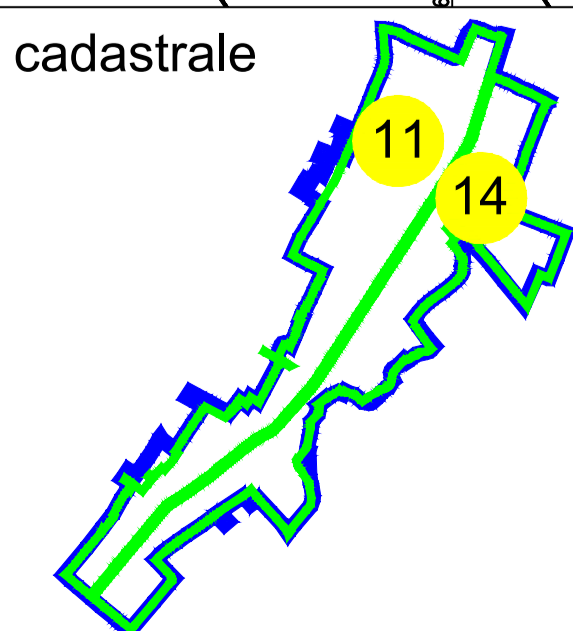

PLAN CADASTRAL
 U.A.T. Chiselet, județul CĂLĂRAȘI, Sectoarele Cadastrale: 11, 14
 Scara 1:1000
 Sistem de proiecție STEREO' 1970

Plansa 1
 Spre publicare

Schema de racordare a planșelor

Schița cu disponerea sectoarelor cadastrale

LEGENDĂ:

| | |
|--|-------------------------|
| | Limită UAT |
| | Limită sector cadastral |
| | Limită intravilan |
| | Limită tarla |
| | Limită imobil |
| | Limită construcții |
| | Număr sector cadastral |
| | ID imobil |