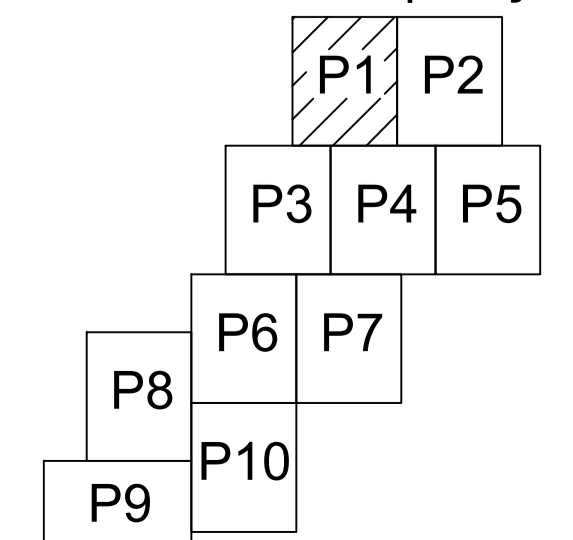

PLAN CADASTRAL
 U.A.T. Chiselet, județul CĂLĂRAȘI, Sectoarele Cadastrale: 11, 14
 Scara 1:1000
 Sistem de proiecție STEREO' 1970

Plansa 1
 Spre publicare

Schema de racordare a planșelor

Schița cu disponerea sectoarelor cadastrale

LEGENDĂ:

| | |
|--|-------------------------|
| | Limită UAT |
| | Limită sector cadastral |
| | Limită intravilan |
| | Limită tarla |
| | Limită imobil |
| | Limită construcții |
| | Număr sector cadastral |
| | ID imobil |