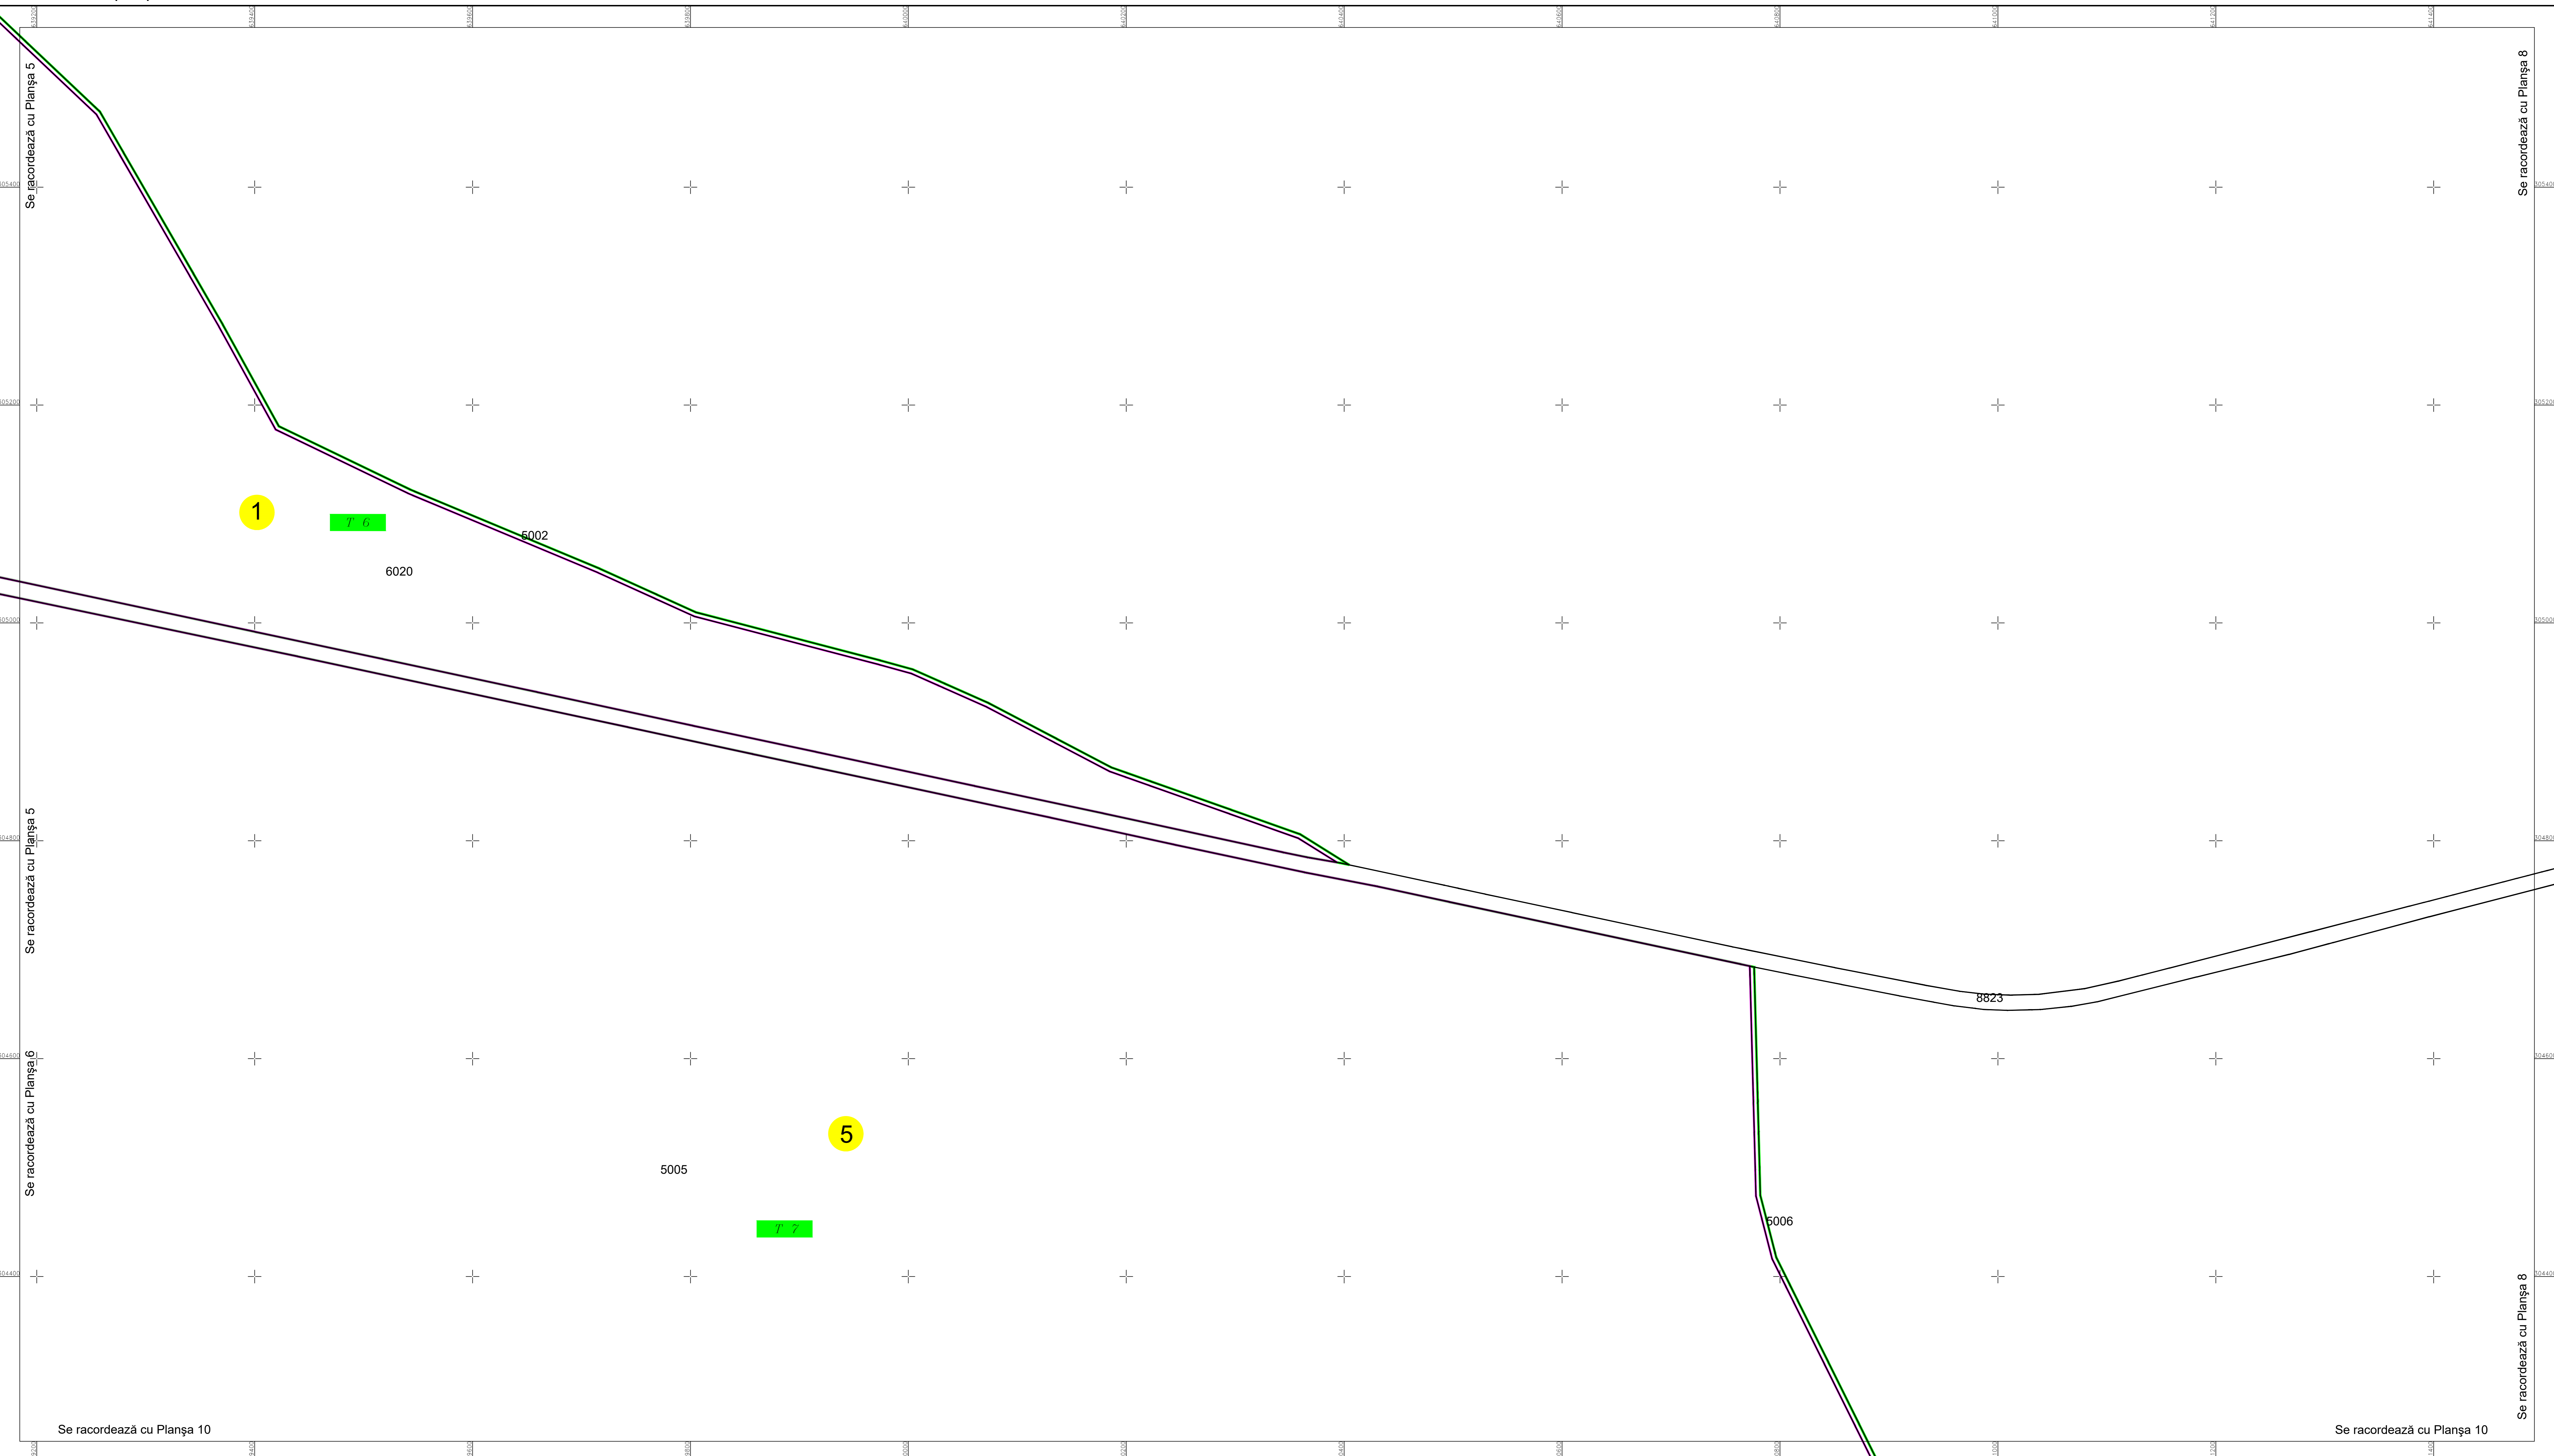

PLAN CADASTRAL

U.A.T. Chirnoși, județul CĂLĂRAȘI, Sectoare cadastrale: 1, 3, 5, 15, 16, 17, 18, 19, 20, 21, 22, 23, 24, 25

Scara 1:2000

Sistem de proiecție STEREO' 1970

Planșa 7
Spre publicare

SC Komora
Engineering
SRL

Schema de racordare a planșelor

Schița cu dispunerea sectoarelor cadastrale

Data: decembrie 2021

LEGENDĂ:

	Limită UAT
	Limită sector cadastral
	Limită intravilan
	Limită tarla
	Limită imobil
	Limită construcții
	Număr sector cadastral
	ID imobil