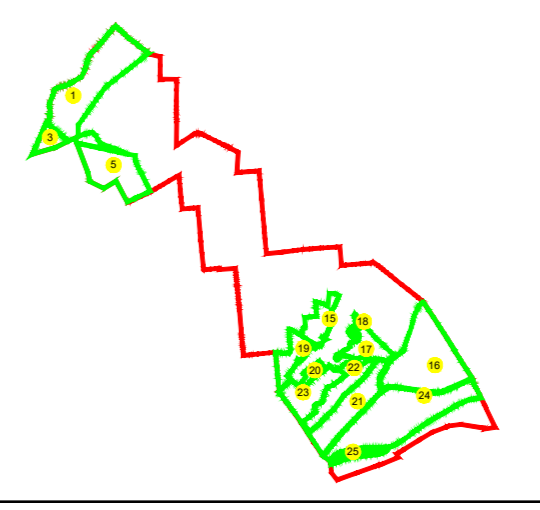

PLAN CADASTRAL

U.A.T. Chirnoși, județul CĂLĂRAȘI, Sectoare cadastrale: 1, 3, 5, 15, 16, 17, 18, 19, 20, 21, 22, 23, 24, 25

Scara 1:2000

Sistem de proiecție STEREO' 1970

Planșa 7
Spre publicare

SC Komora
Engineering
SRL

Schema de racordare a planșelor

Schița cu dispunerea sectoarelor cadastrale

Data: decembrie 2021

LEGENDĂ:

	Limită UAT
	Limită sector cadastral
	Limită intravilan
	Limită tarla
	Limită imobil
	Limită construcții
	Număr sector cadastral
	ID imobil