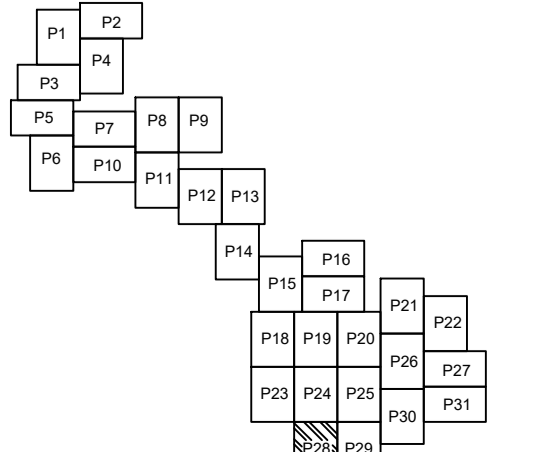

# PLAN CADASTRAL

U.A.T. Chiselet, județul CĂLĂRAȘI, Sectoare cadastrale: 1, 3, 5, 15, 16, 17, 18, 19, 20, 21, 22, 23, 24, 25

Scara 1:2000

Sistem de proiecție STEREO' 1970

Planșa 28  
Spre publicare

Se racordează cu Planșa 24

Se racordează cu Planșa 24

Se racordează cu Planșa 29

Se racordează cu Planșa 29

UAT SPANTOV

SC Komora  
Engineering  
SRL

Schema de racordare a planșelor

Schița cu dispunerea sectoarelor cadastrale

### LEGENDĂ:

- Limită UAT
- Limită sector cadastral
- Limită intravilan
- Limită țară
- Limită imobil
- Limită construcții
- 1 Număr sector cadastral
- 5000 ID imobil