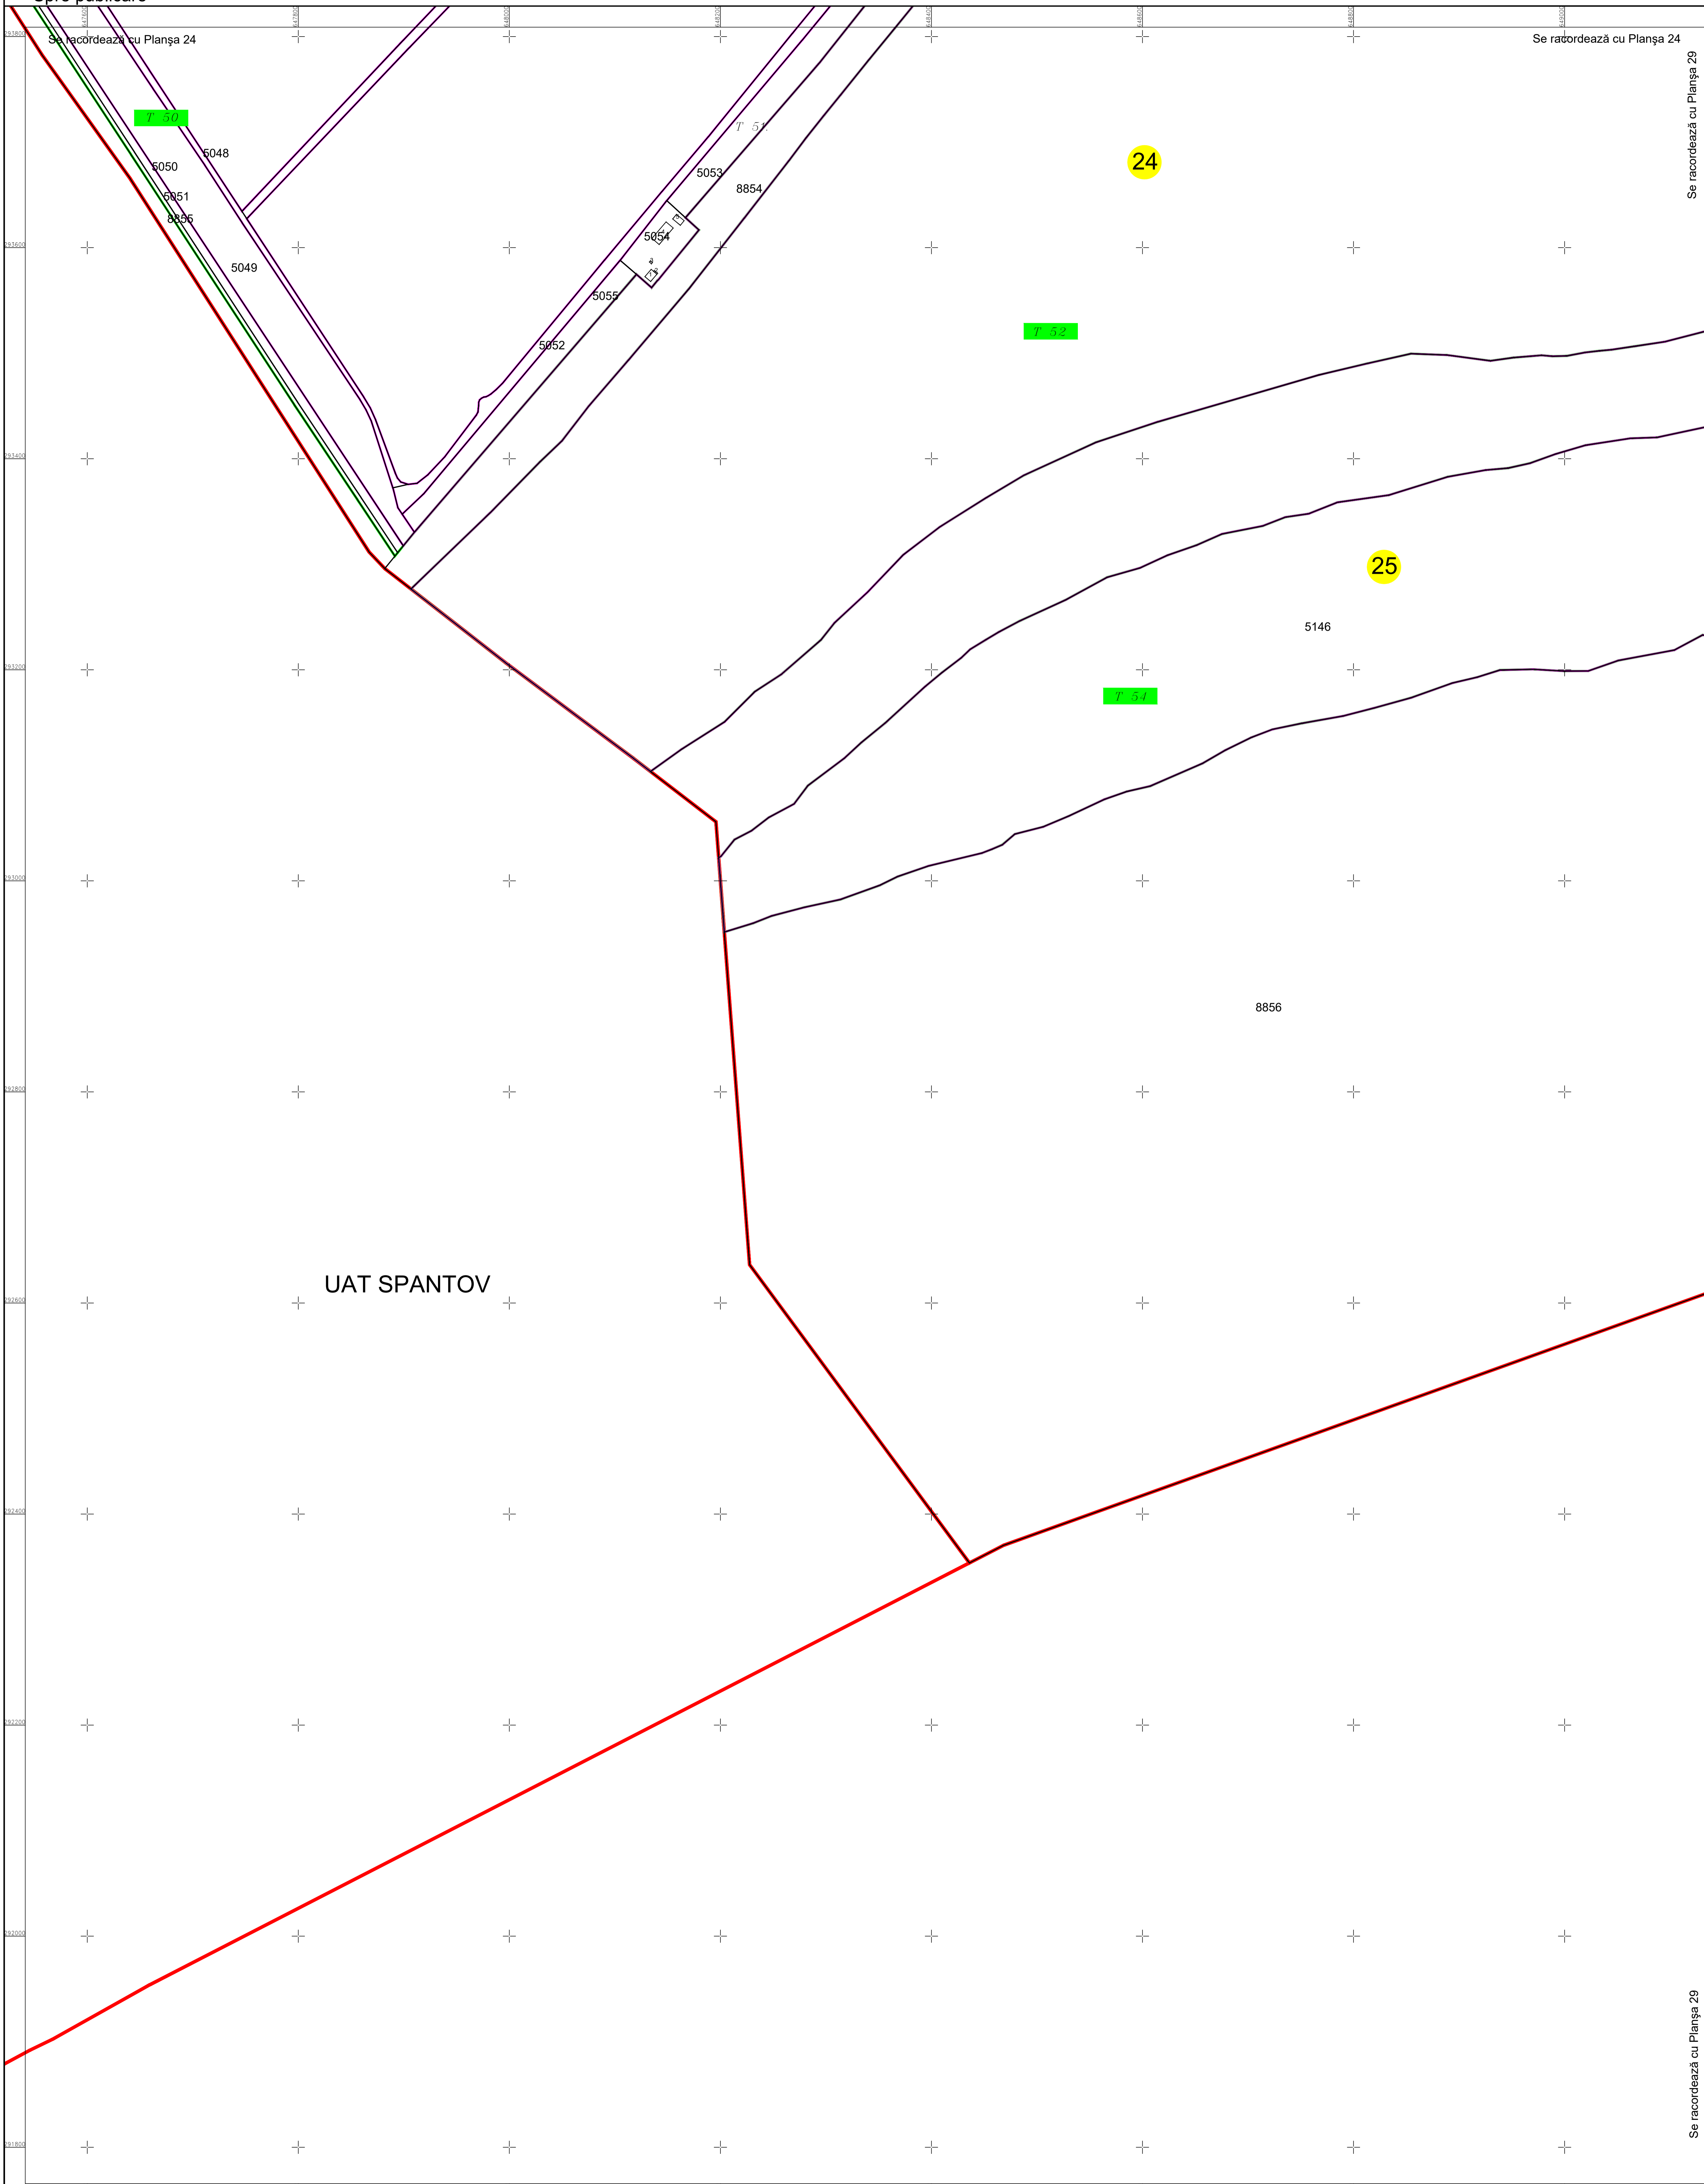

# PLAN CADASTRAL

U.A.T. Chiselet, județul CĂLĂRAȘI, Sectoare cadastrale: 1, 3, 5, 15, 16, 17, 18, 19, 20, 21, 22, 23, 24, 25

Scara 1:2000

Sistem de proiecție STEREO' 1970

Planșa 28  
Spre publicare

Se racordează cu Planșa 24

Se racordează cu Planșa 24

Se racordează cu Planșa 29

Se racordează cu Planșa 29

UAT SPANTOV

SC Komora  
Engineering  
SRL

Schema de racordare a planșelor

Schița cu dispunerea sectoarelor cadastrale

### LEGENDĂ:

- Limită UAT
- Limită sector cadastral
- Limită intravilan
- Limită țară
- Limită imobil
- Limită construcții
- 1 Număr sector cadastral
- 5000 ID imobil