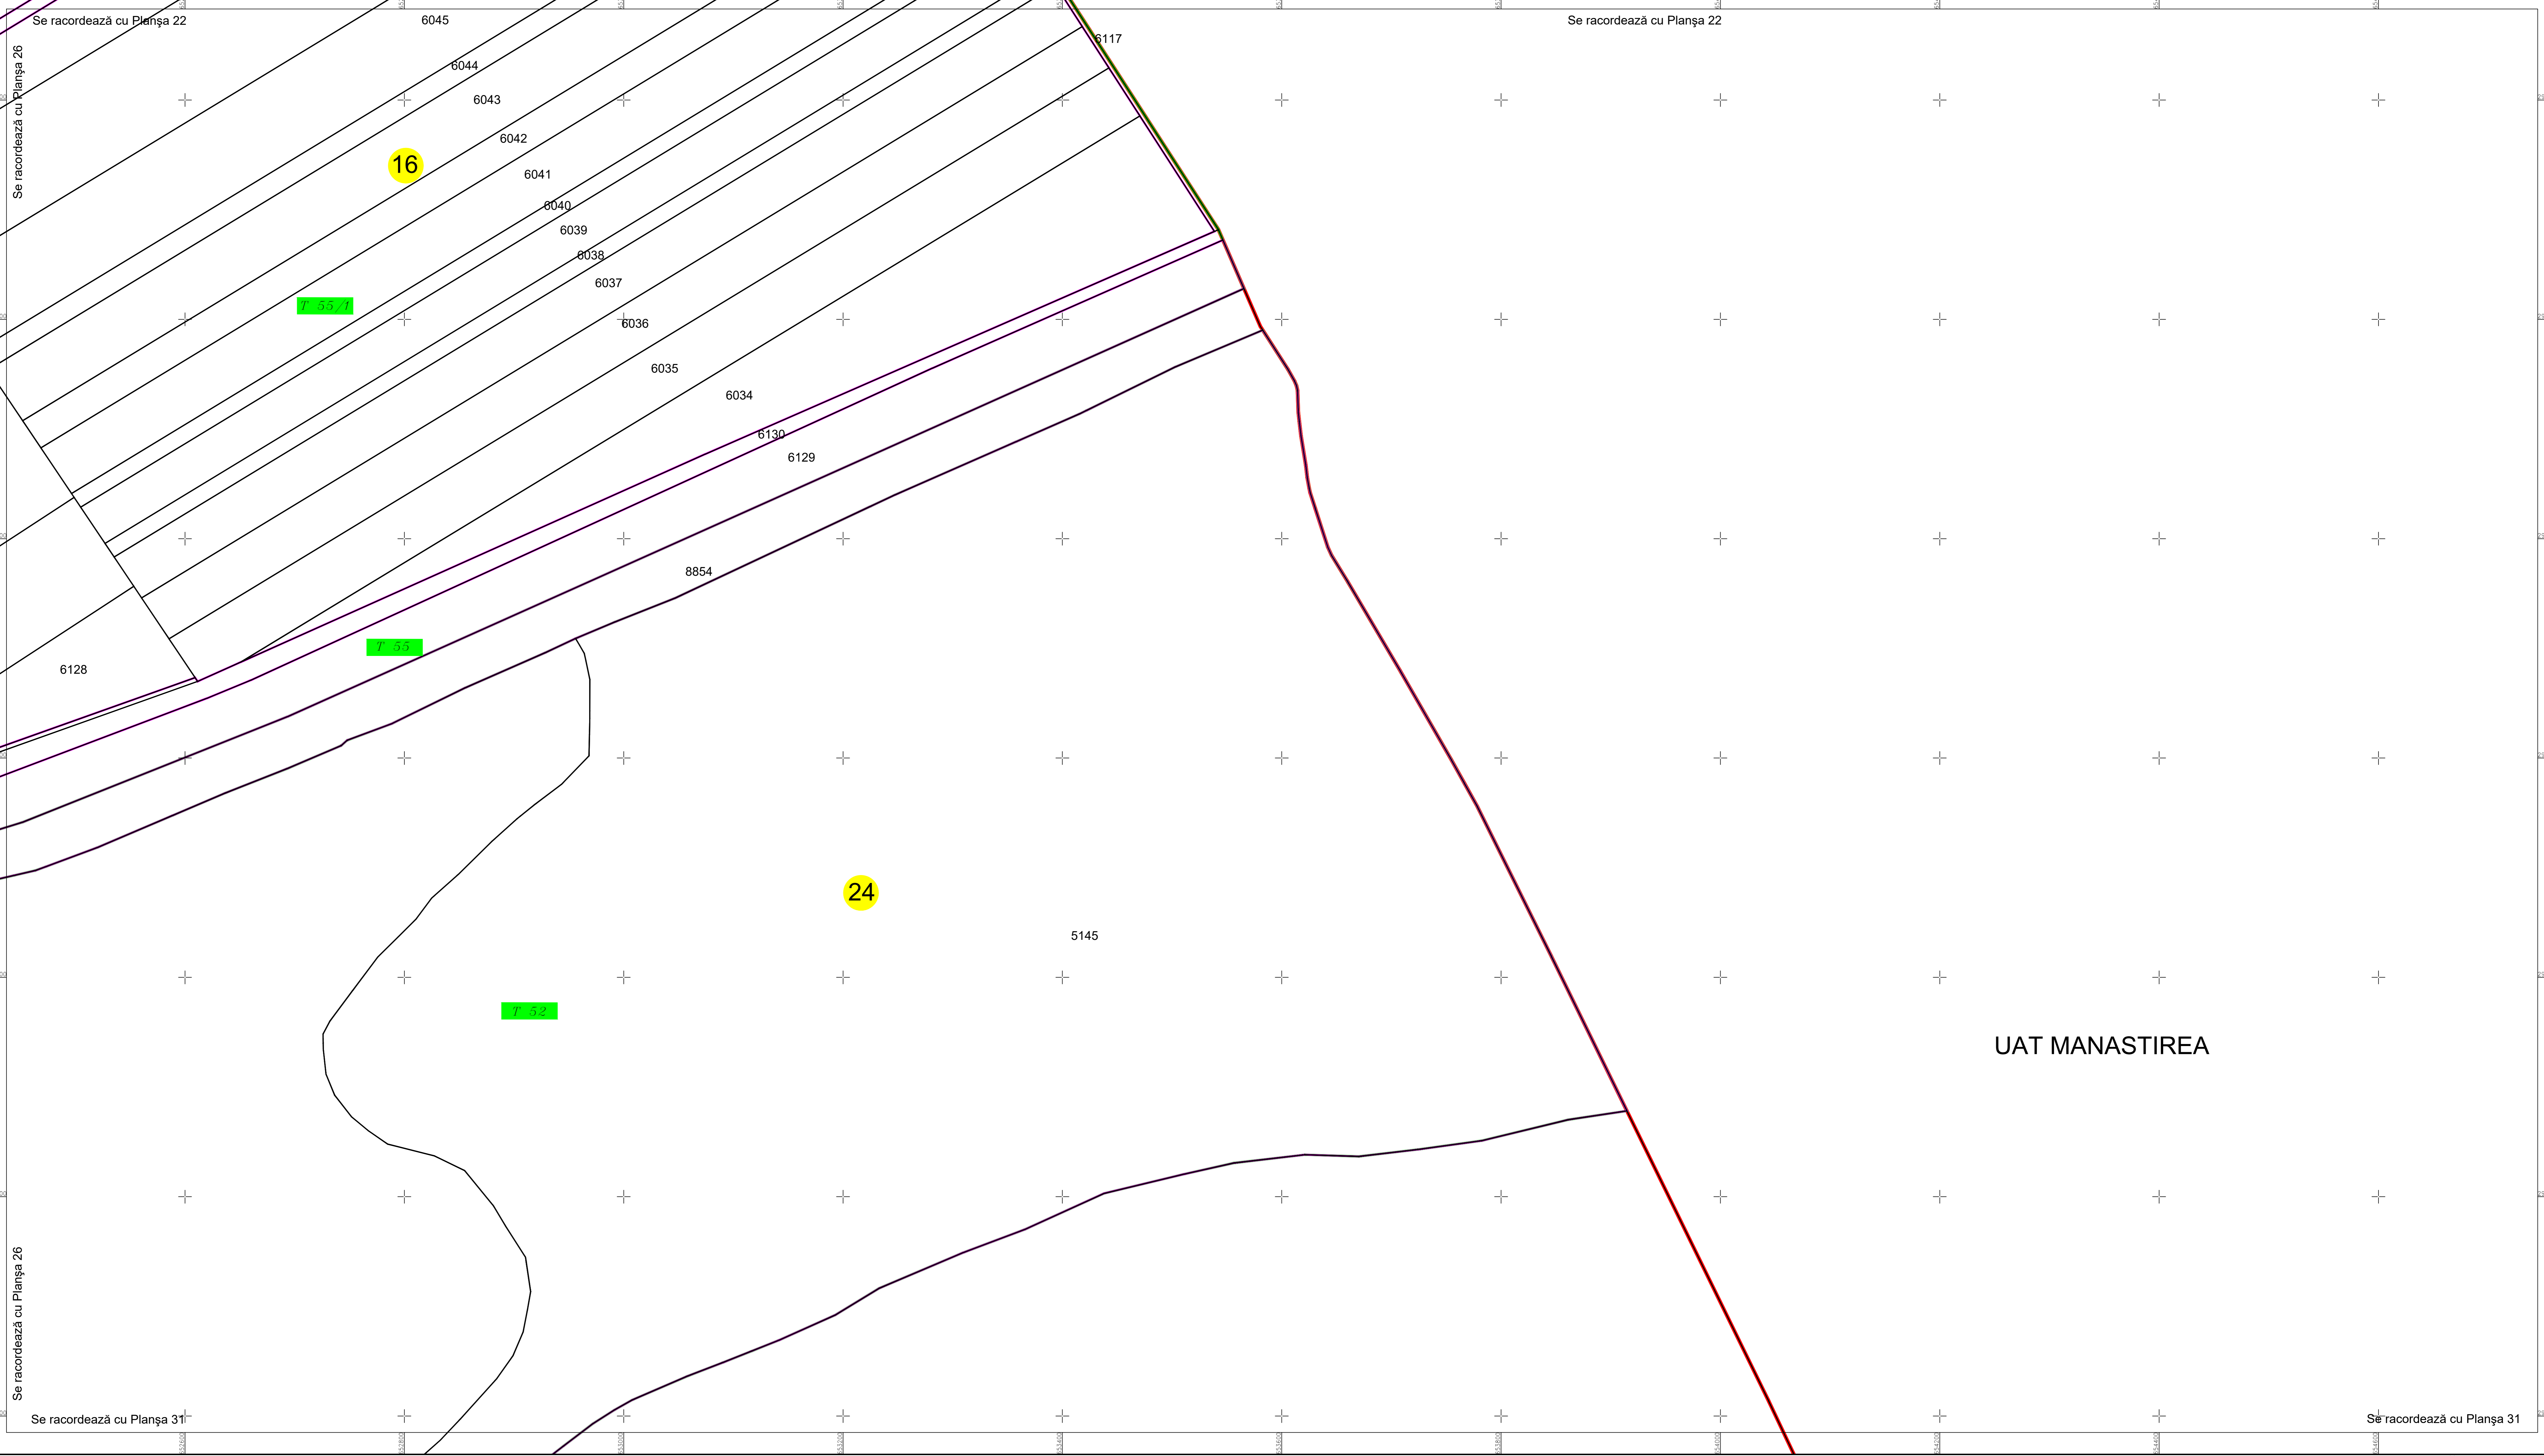

PLAN CADASTRAL

U.A.T. Chirnoși, județul CĂLĂRAȘI, Sectoare cadastrale: 1, 3, 5, 15, 16, 17, 18, 19, 20, 21, 22, 23, 24, 25

Scara 1:2000

Sistem de proiecție STEREO' 1970

Planșa 27
Spre publicare

UAT MANASTIREA

SC Komora
Engineering
SRL

Schema de racordare a planșelor

Schița cu dispunerea sectoarelor cadastrale

Data: decembrie 2021

LEGENDĂ:

	Limită UAT
	Limită sector cadastral
	Limită intravilan
	Limită tarla
	Limită imobil
	Limită construcții
	Număr sector cadastral
	ID imobil