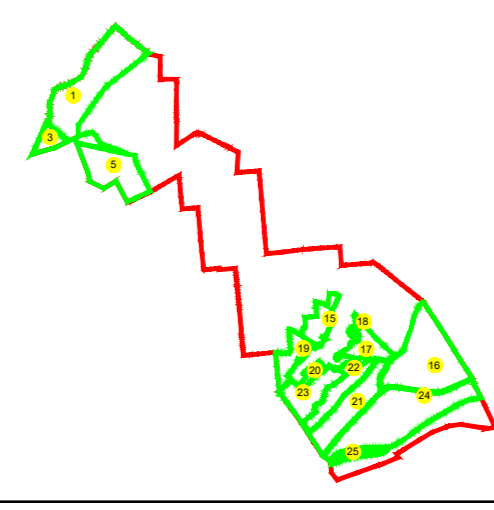

PLAN CADASTRAL

U.A.T. Chirnoși, județul CĂLĂRAȘI, Sectoare cadastrale: 1, 3, 5, 15, 16, 17, 18, 19, 20, 21, 22, 23, 24, 25

Scara 1:2000

Sistem de proiecție STEREO' 1970

Planșa 27
Spre publicare

UAT MANASTIREA

SC Komora
Engineering
SRL

Schema de racordare a planșelor

Schița cu dispunerea sectoarelor cadastrale

Data: decembrie 2021

LEGENDĂ:

	Limită UAT
	Limită sector cadastral
	Limită intravilan
	Limită tarla
	Limită imobil
	Limită construcții
	Număr sector cadastral
	ID imobil