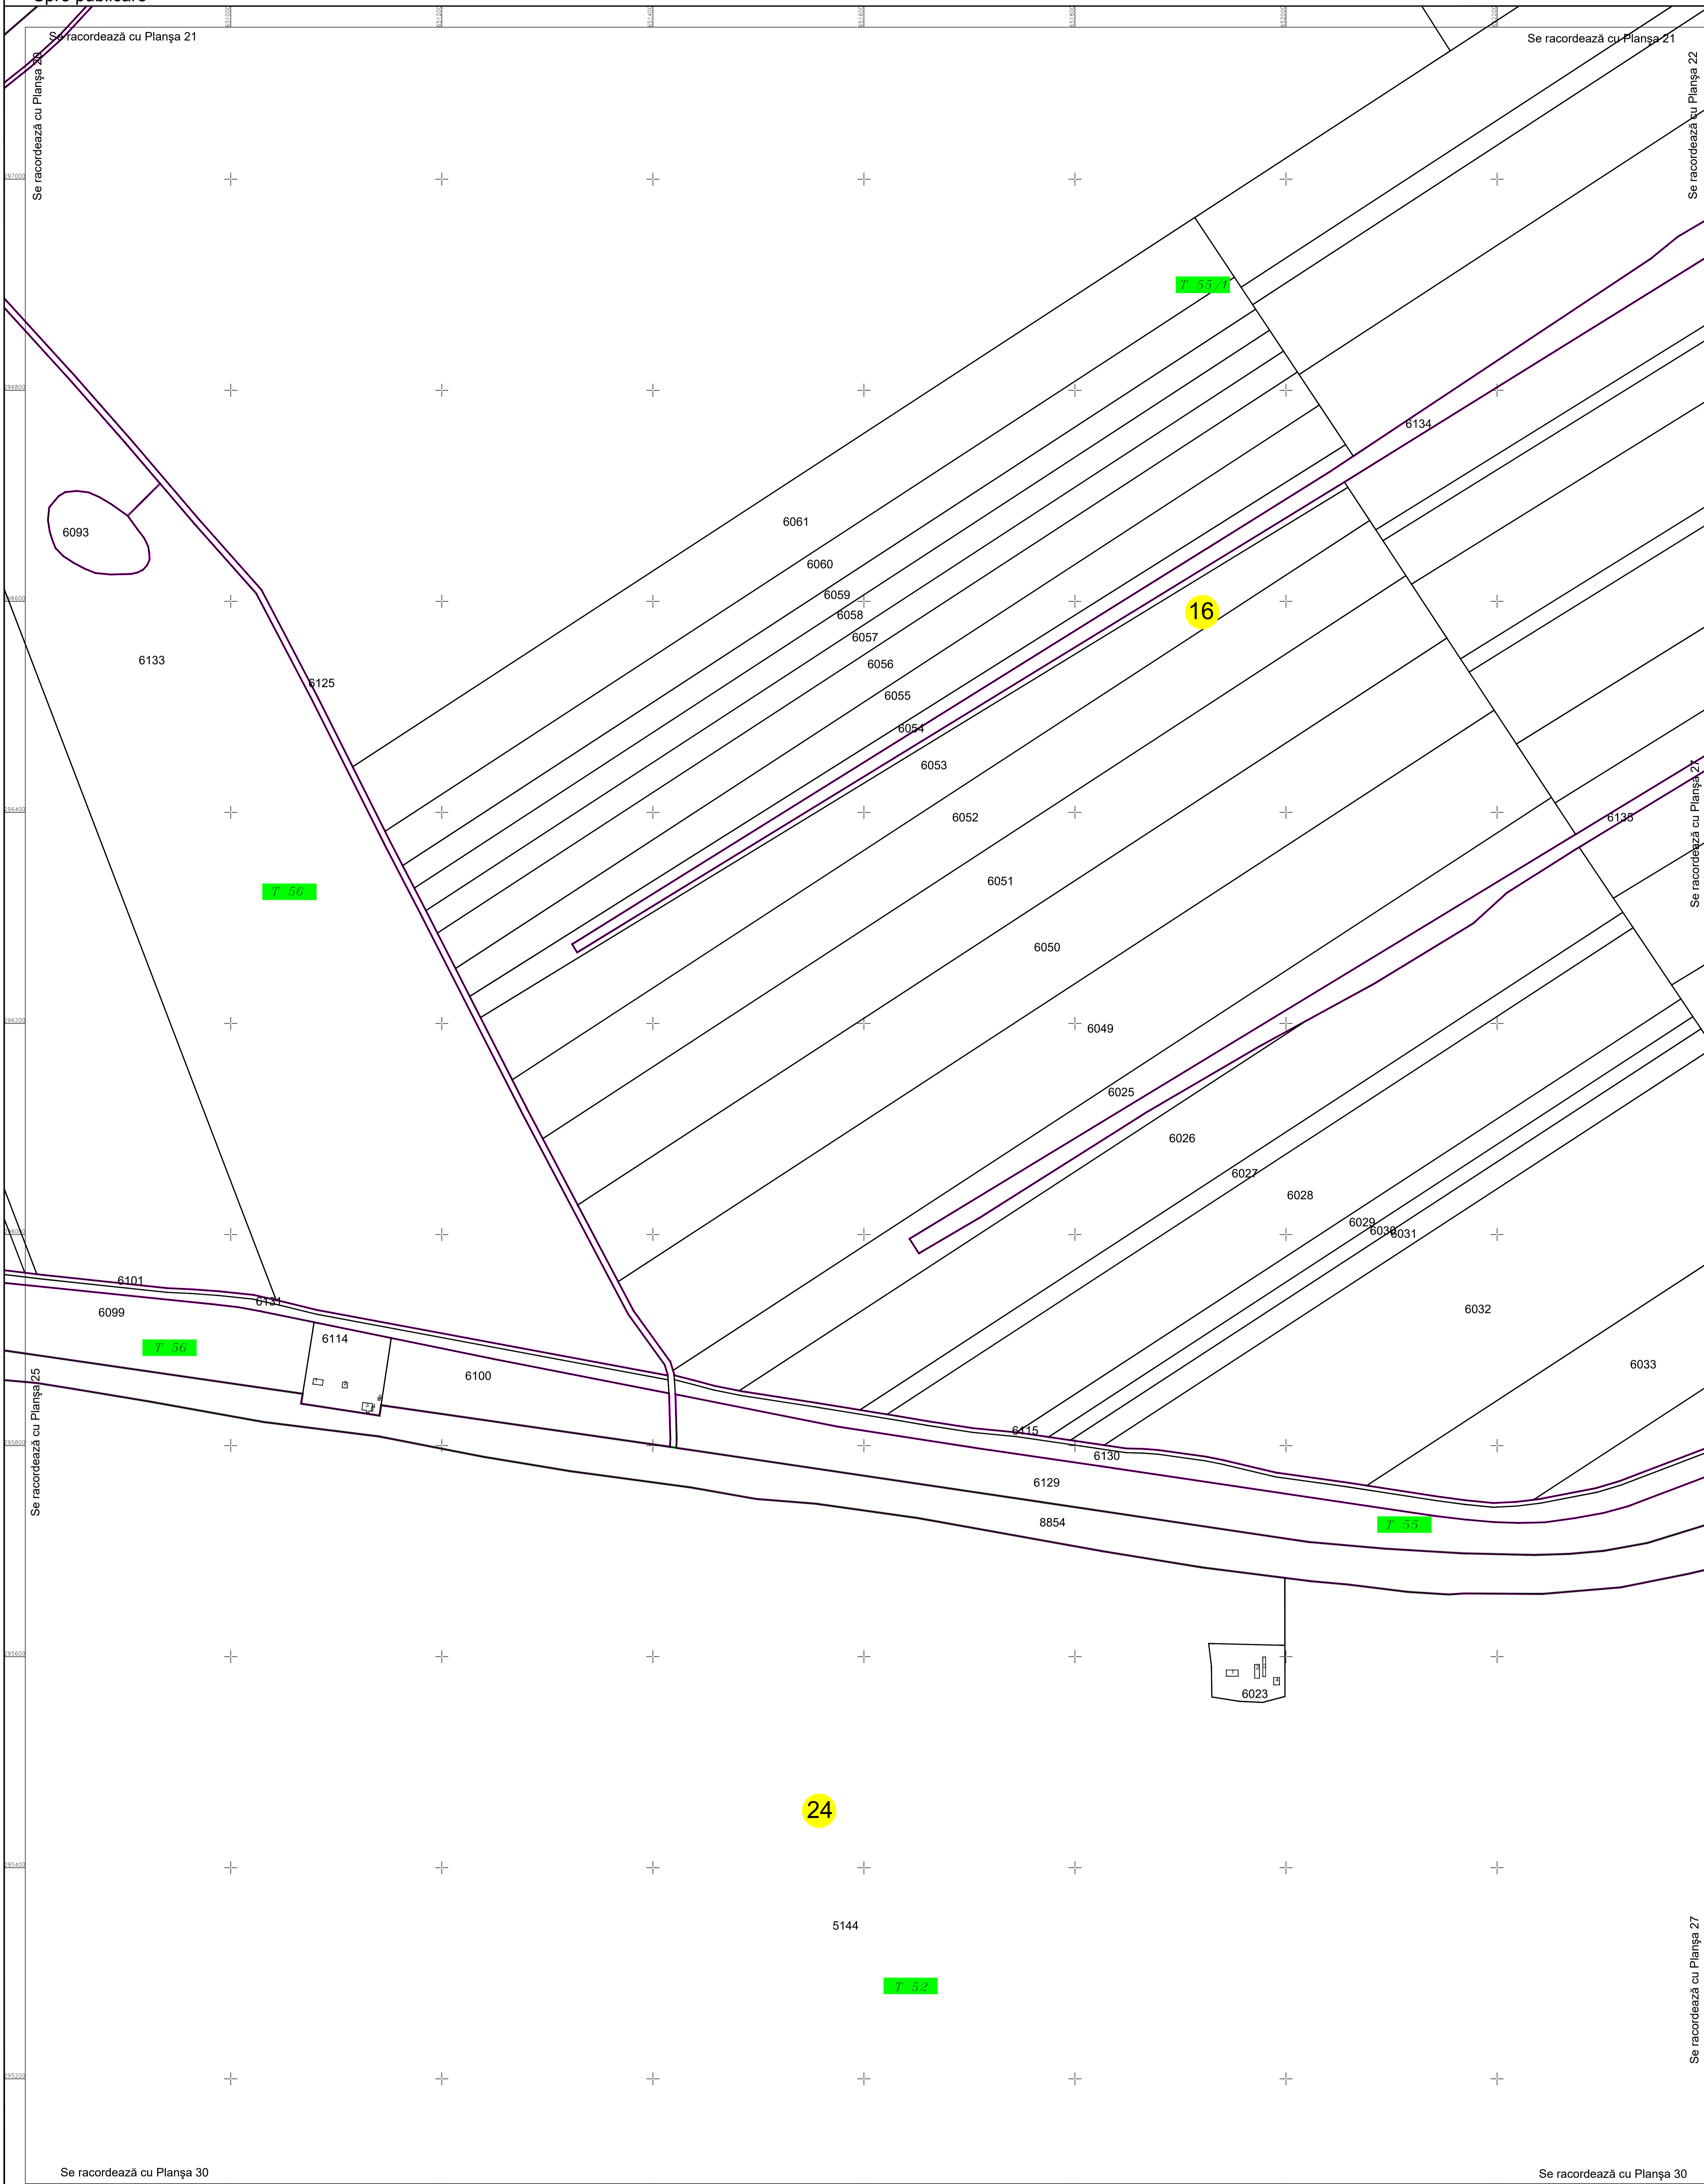

PLAN CADASTRAL

U.A.T. Chiselet, județul CĂLĂRAȘI, Sectoare cadastrale: 1, 3, 5, 15, 16, 17, 18, 19, 20, 21, 22, 23, 24, 25

Scara 1:2000

Sistem de proiecție STEREO' 1970

Planșa 26
Spre publicare

SC Komora
Engineering
SRL

Schema de racordare a planșelor

Schița cu dispunerea sectoarelor cadastrale

LEGENDĂ:

- Limită UAT
- Limită sector cadastral
- Limită intravilan
- Limită țară
- Limită imobil
- Limită construcții
- 1 Număr sector cadastral
- 5000 ID imobil