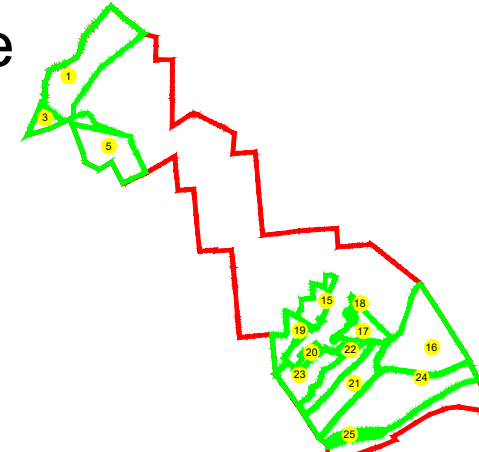

PLAN CADASTRAL

U.A.T. Chiselet, județul CĂLĂRAȘI, Sectoare cadastrale: 1, 3, 5, 15, 16, 17, 18, 19, 20, 21, 22, 23, 24, 25

Scara 1:2000

Sistem de proiecție STEREO' 1970

Planșa 24
Spre publicare

SC Komora
Engineering
SRL

Schema de racordare a planșelor

Schița cu dispunerea sectoarelor cadastrale

LEGENDĂ:

- Limită UAT
- Limită sector cadastral
- Limită intravilan
- Limită țară
- Limită imobil
- Limită construcții
- 1 Număr sector cadastral
- 5000 ID imobil