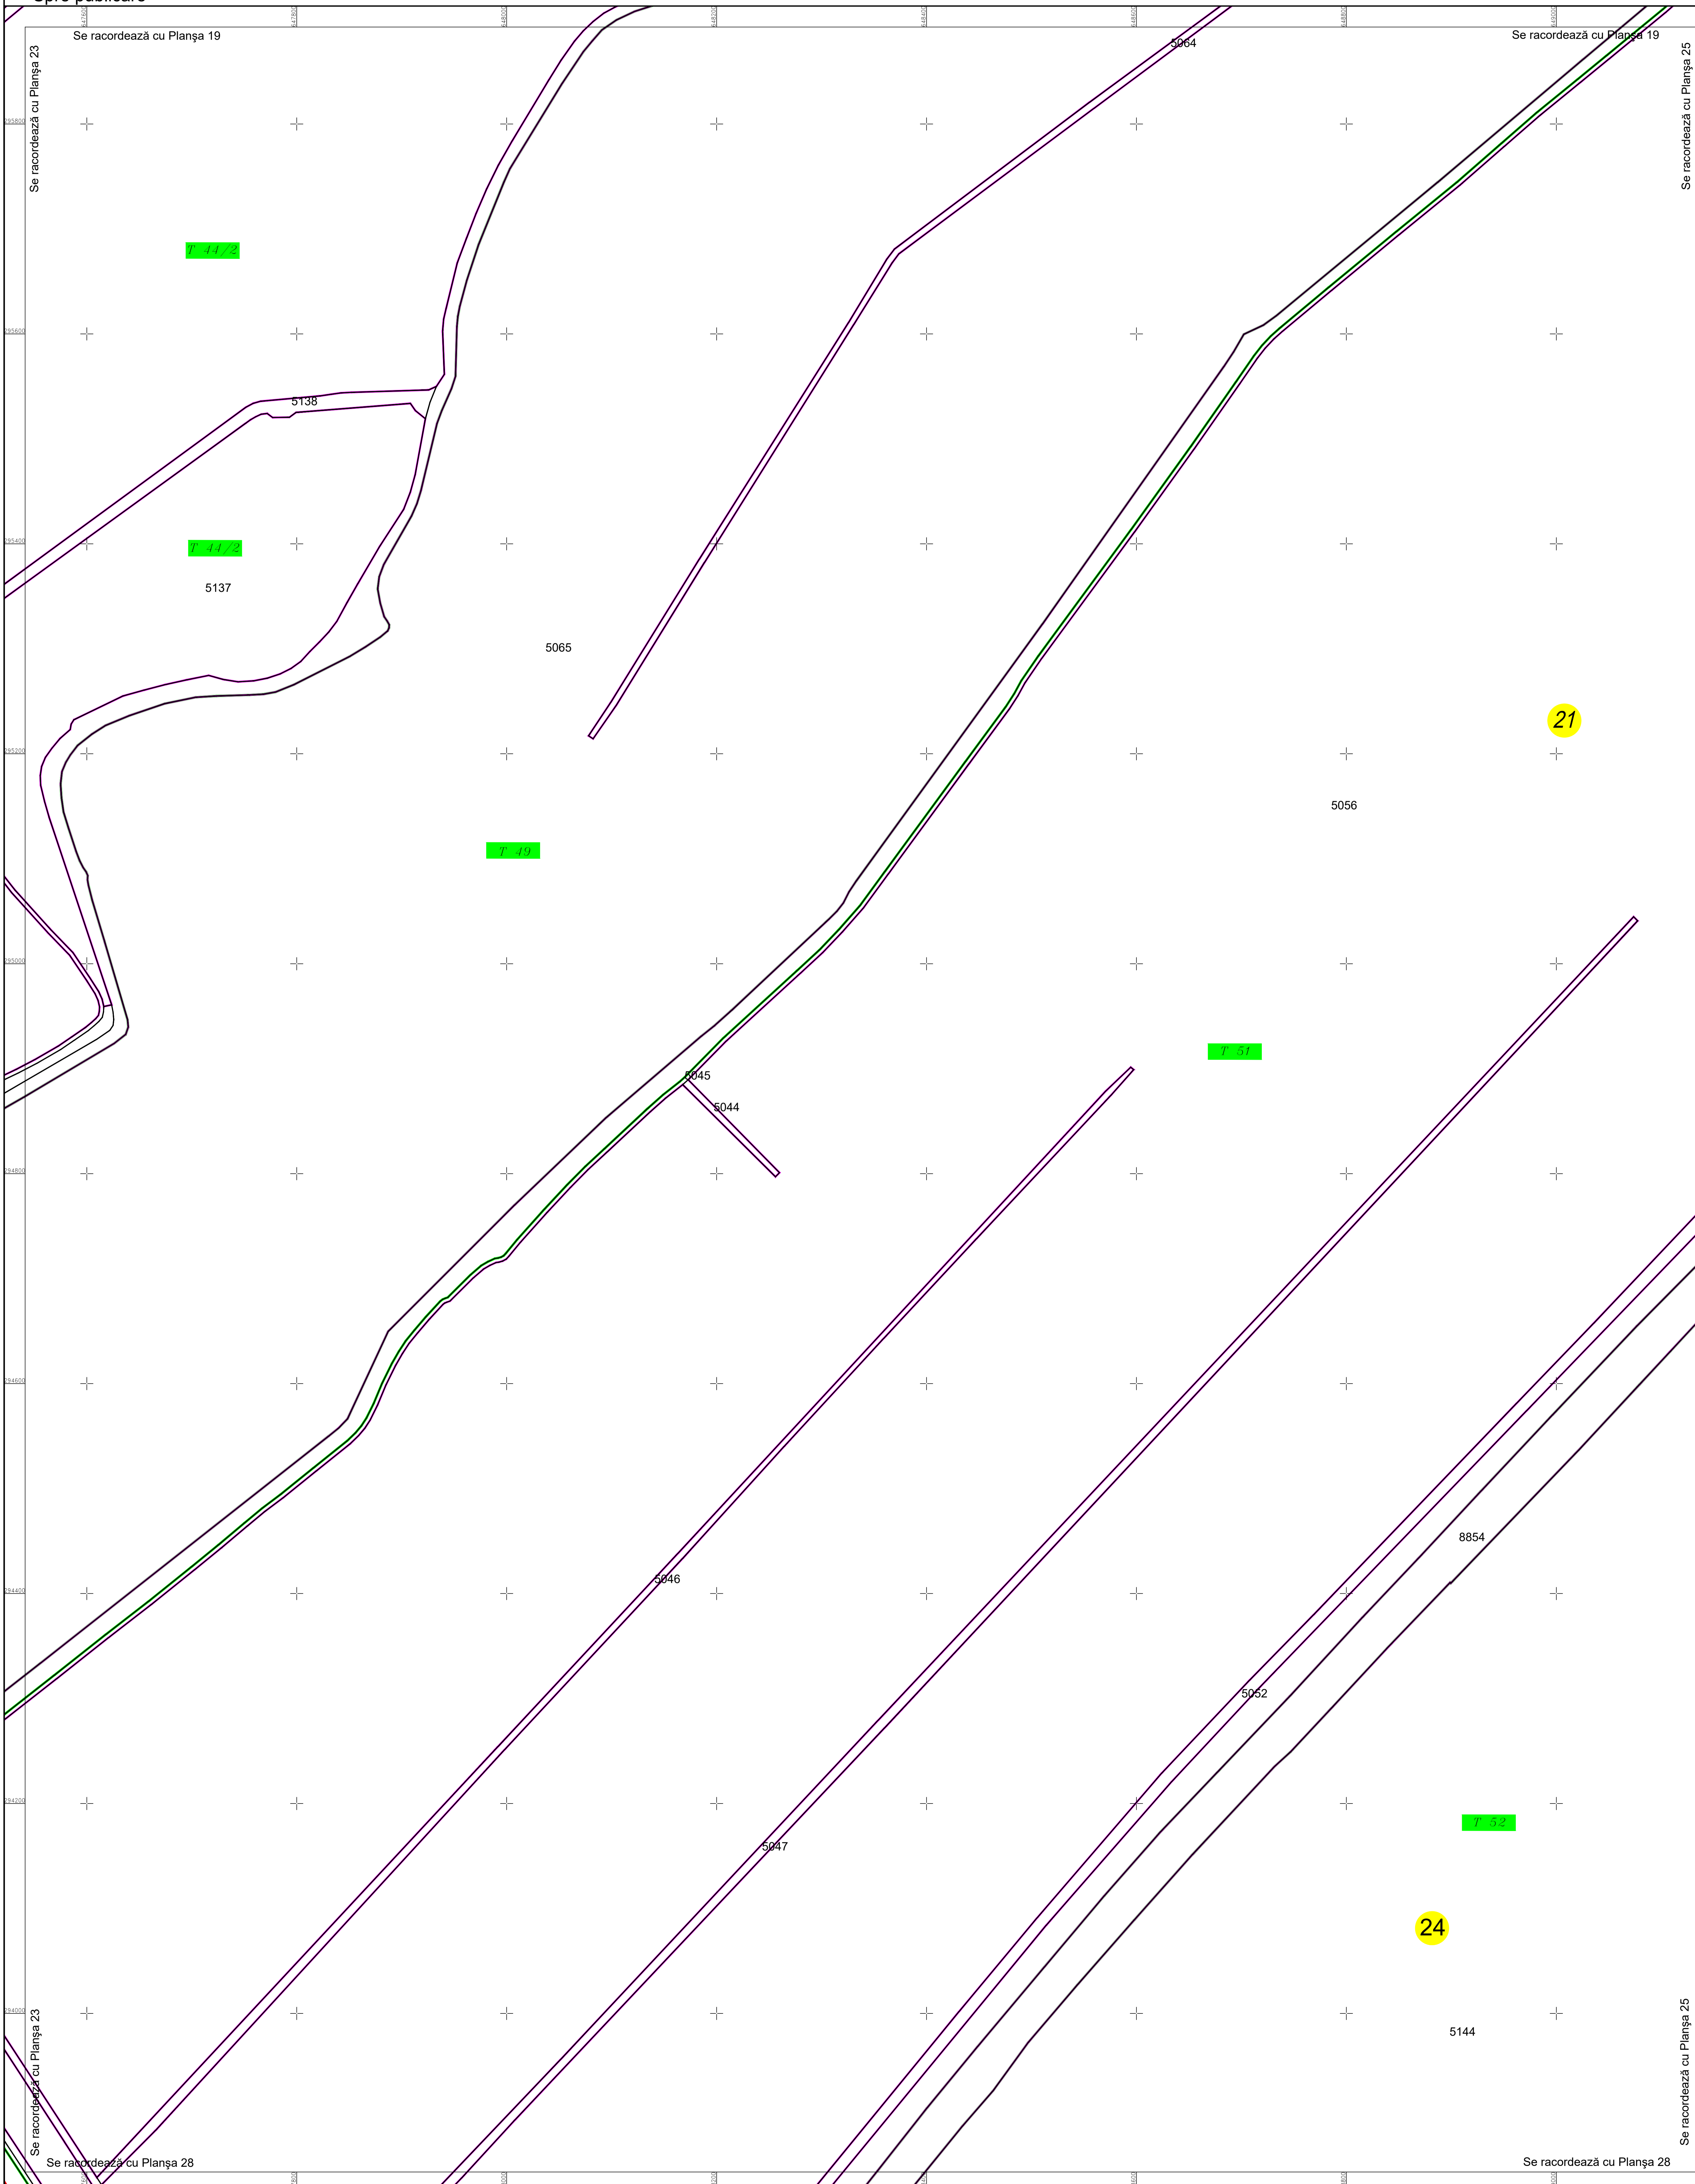

PLAN CADASTRAL

U.A.T. Chiselet, județul CĂLĂRAȘI, Sectoare cadastrale: 1, 3, 5, 15, 16, 17, 18, 19, 20, 21, 22, 23, 24, 25

Scara 1:2000

Sistem de proiecție STEREO' 1970

Planșa 24
Spre publicare

SC Komora
Engineering
SRL

Schema de racordare a planșelor

Schița cu dispunerea sectoarelor cadastrale

LEGENDĂ:

- Limită UAT
- Limită sector cadastral
- Limită intravilan
- Limită țară
- Limită imobil
- Limită construcții
- 1 Număr sector cadastral
- 5000 ID imobil