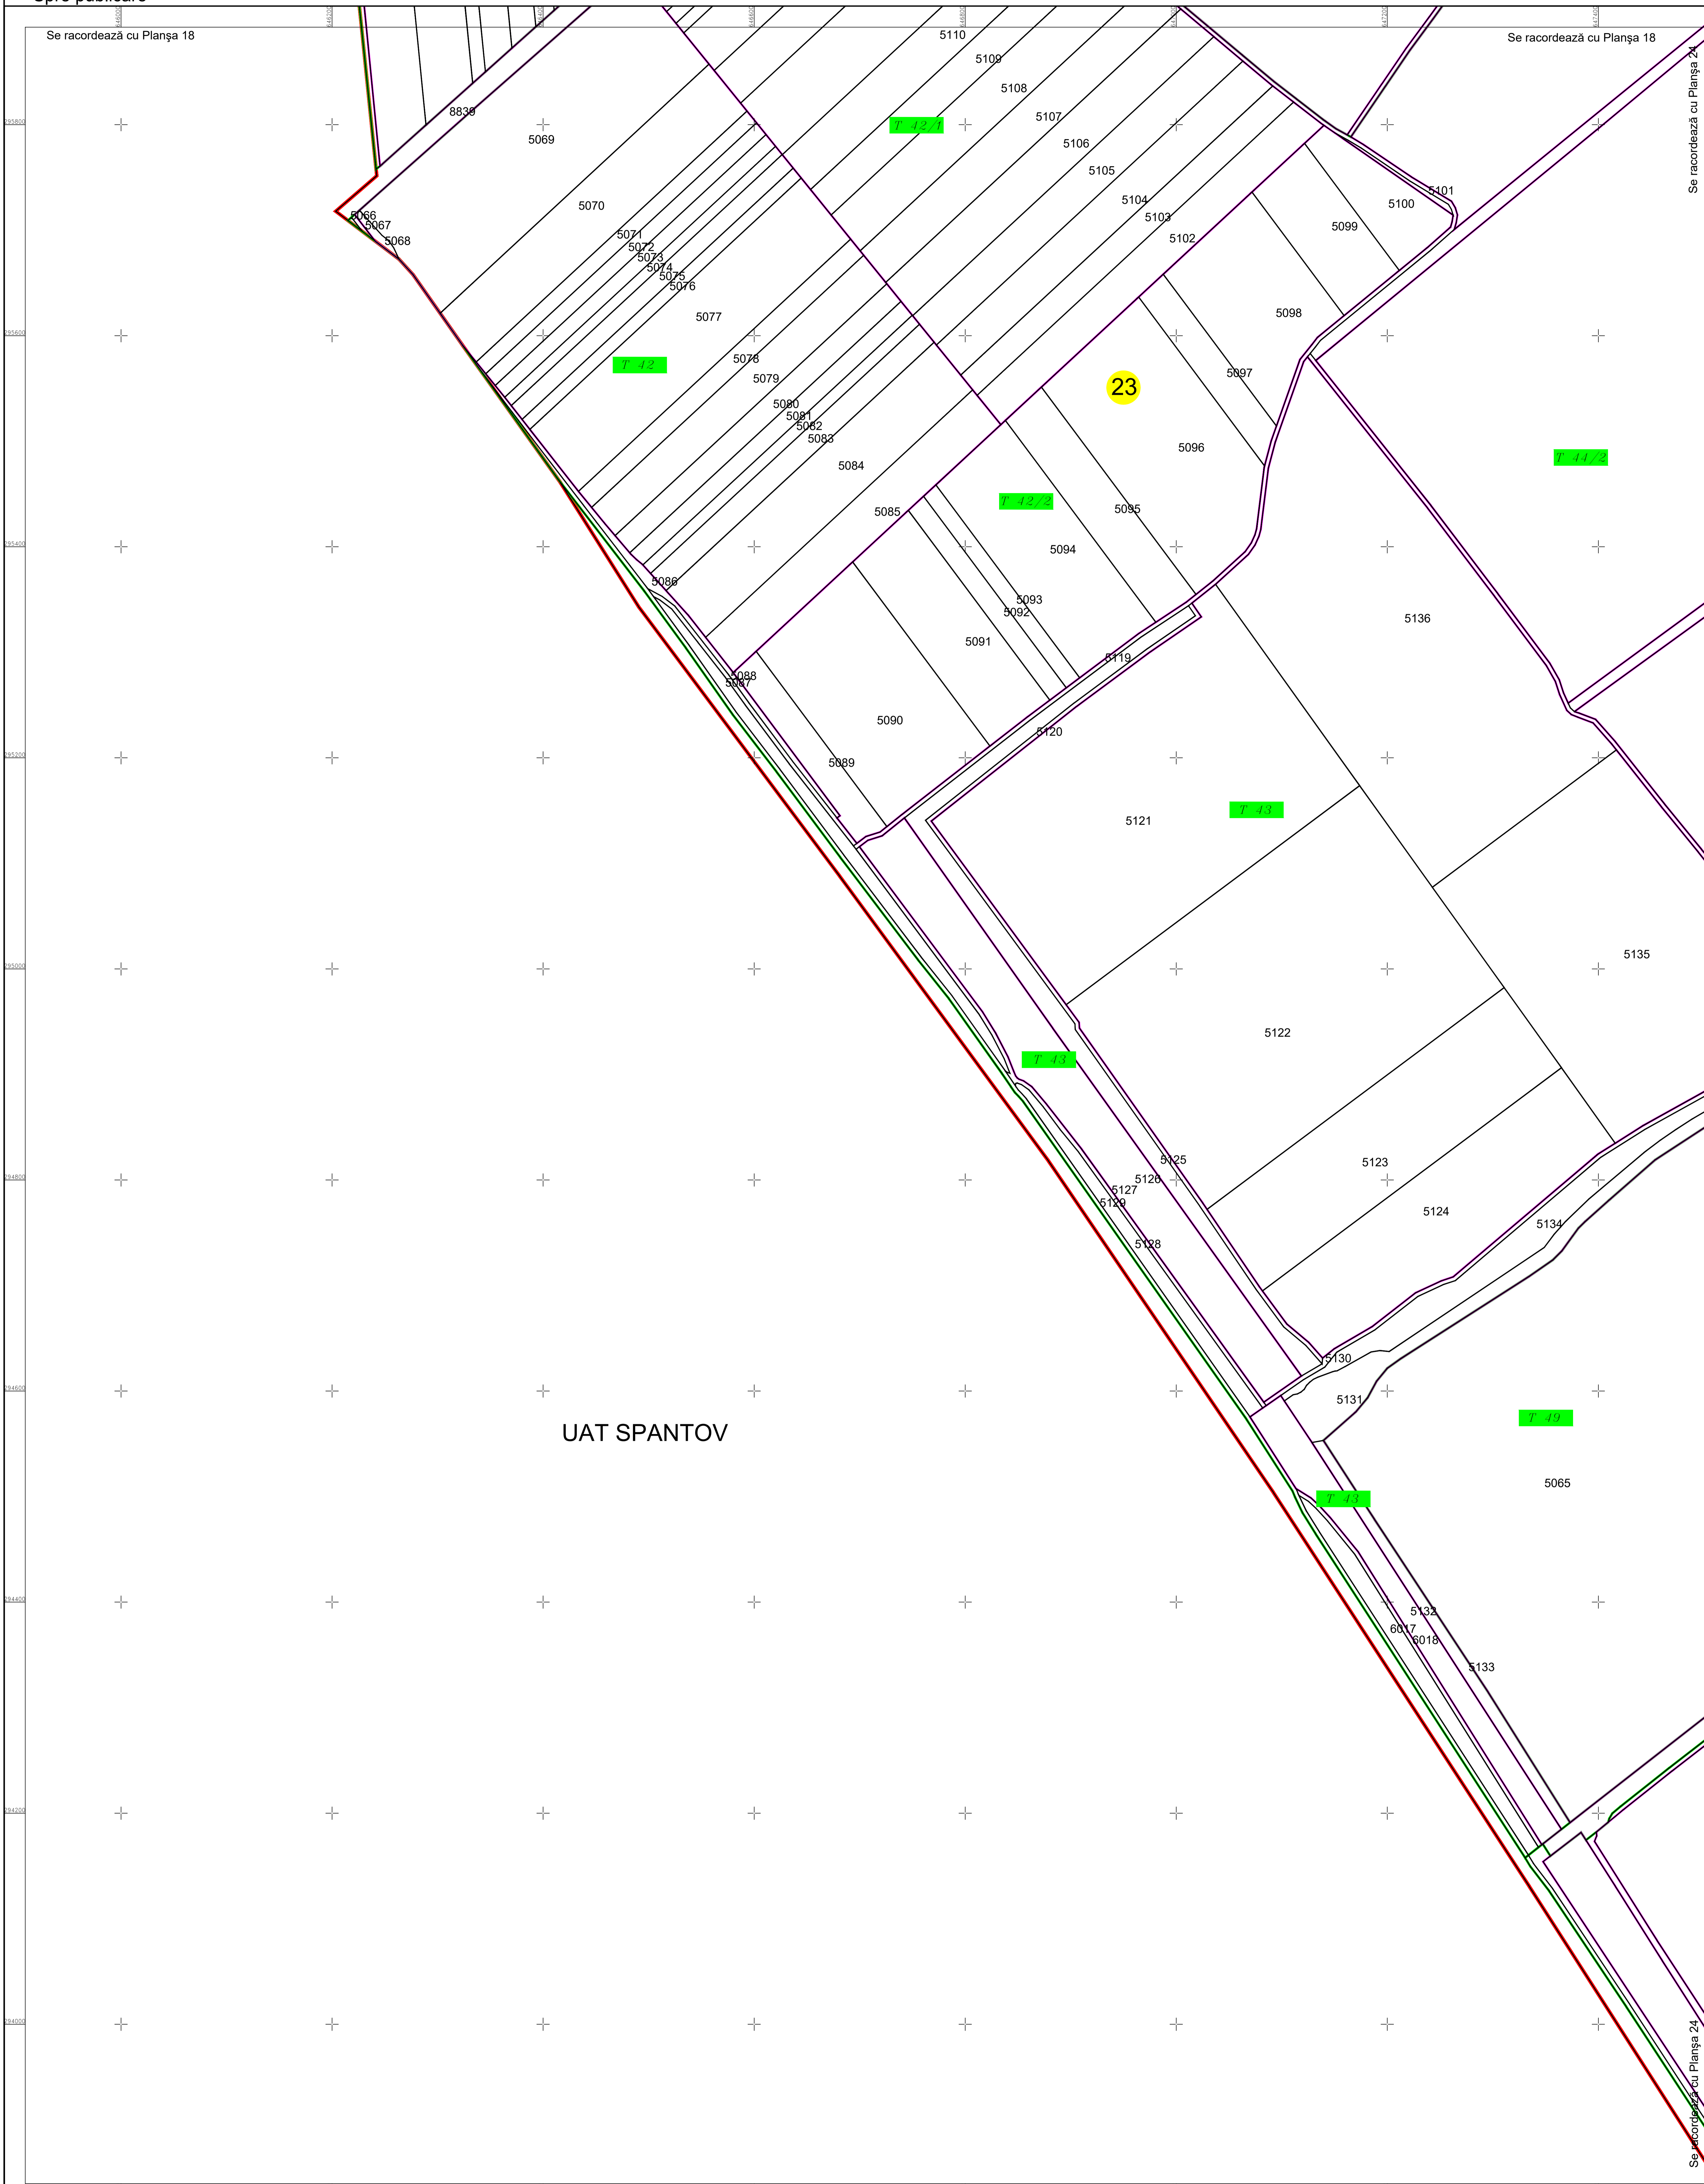

PLAN CADASTRAL

U.A.T. Chiselet, județul CĂLĂRAȘI, Sectoare cadastrale: 1, 3, 5, 15, 16, 17, 18, 19, 20, 21, 22, 23, 24, 25

Scara 1:2000

Sistem de proiecție STEREO' 1970

Planșa 23
Spre publicare

Se racordează cu Planșa 18

Se racordează cu Planșa 18

Se racordează cu Planșa 24

Se racordează cu Planșa 24

UAT SPANTOV

SC Komora
Engineering
SRL

Schema de racordare a planșelor

Schița cu dispunerea sectoarelor cadastrale

LEGENDĂ:

- Limită UAT
- Limită sector cadastral
- Limită intravilan
- Limită țară
- Limită imobil
- Limită construcții
- 1 Număr sector cadastral
- 5000 ID imobil