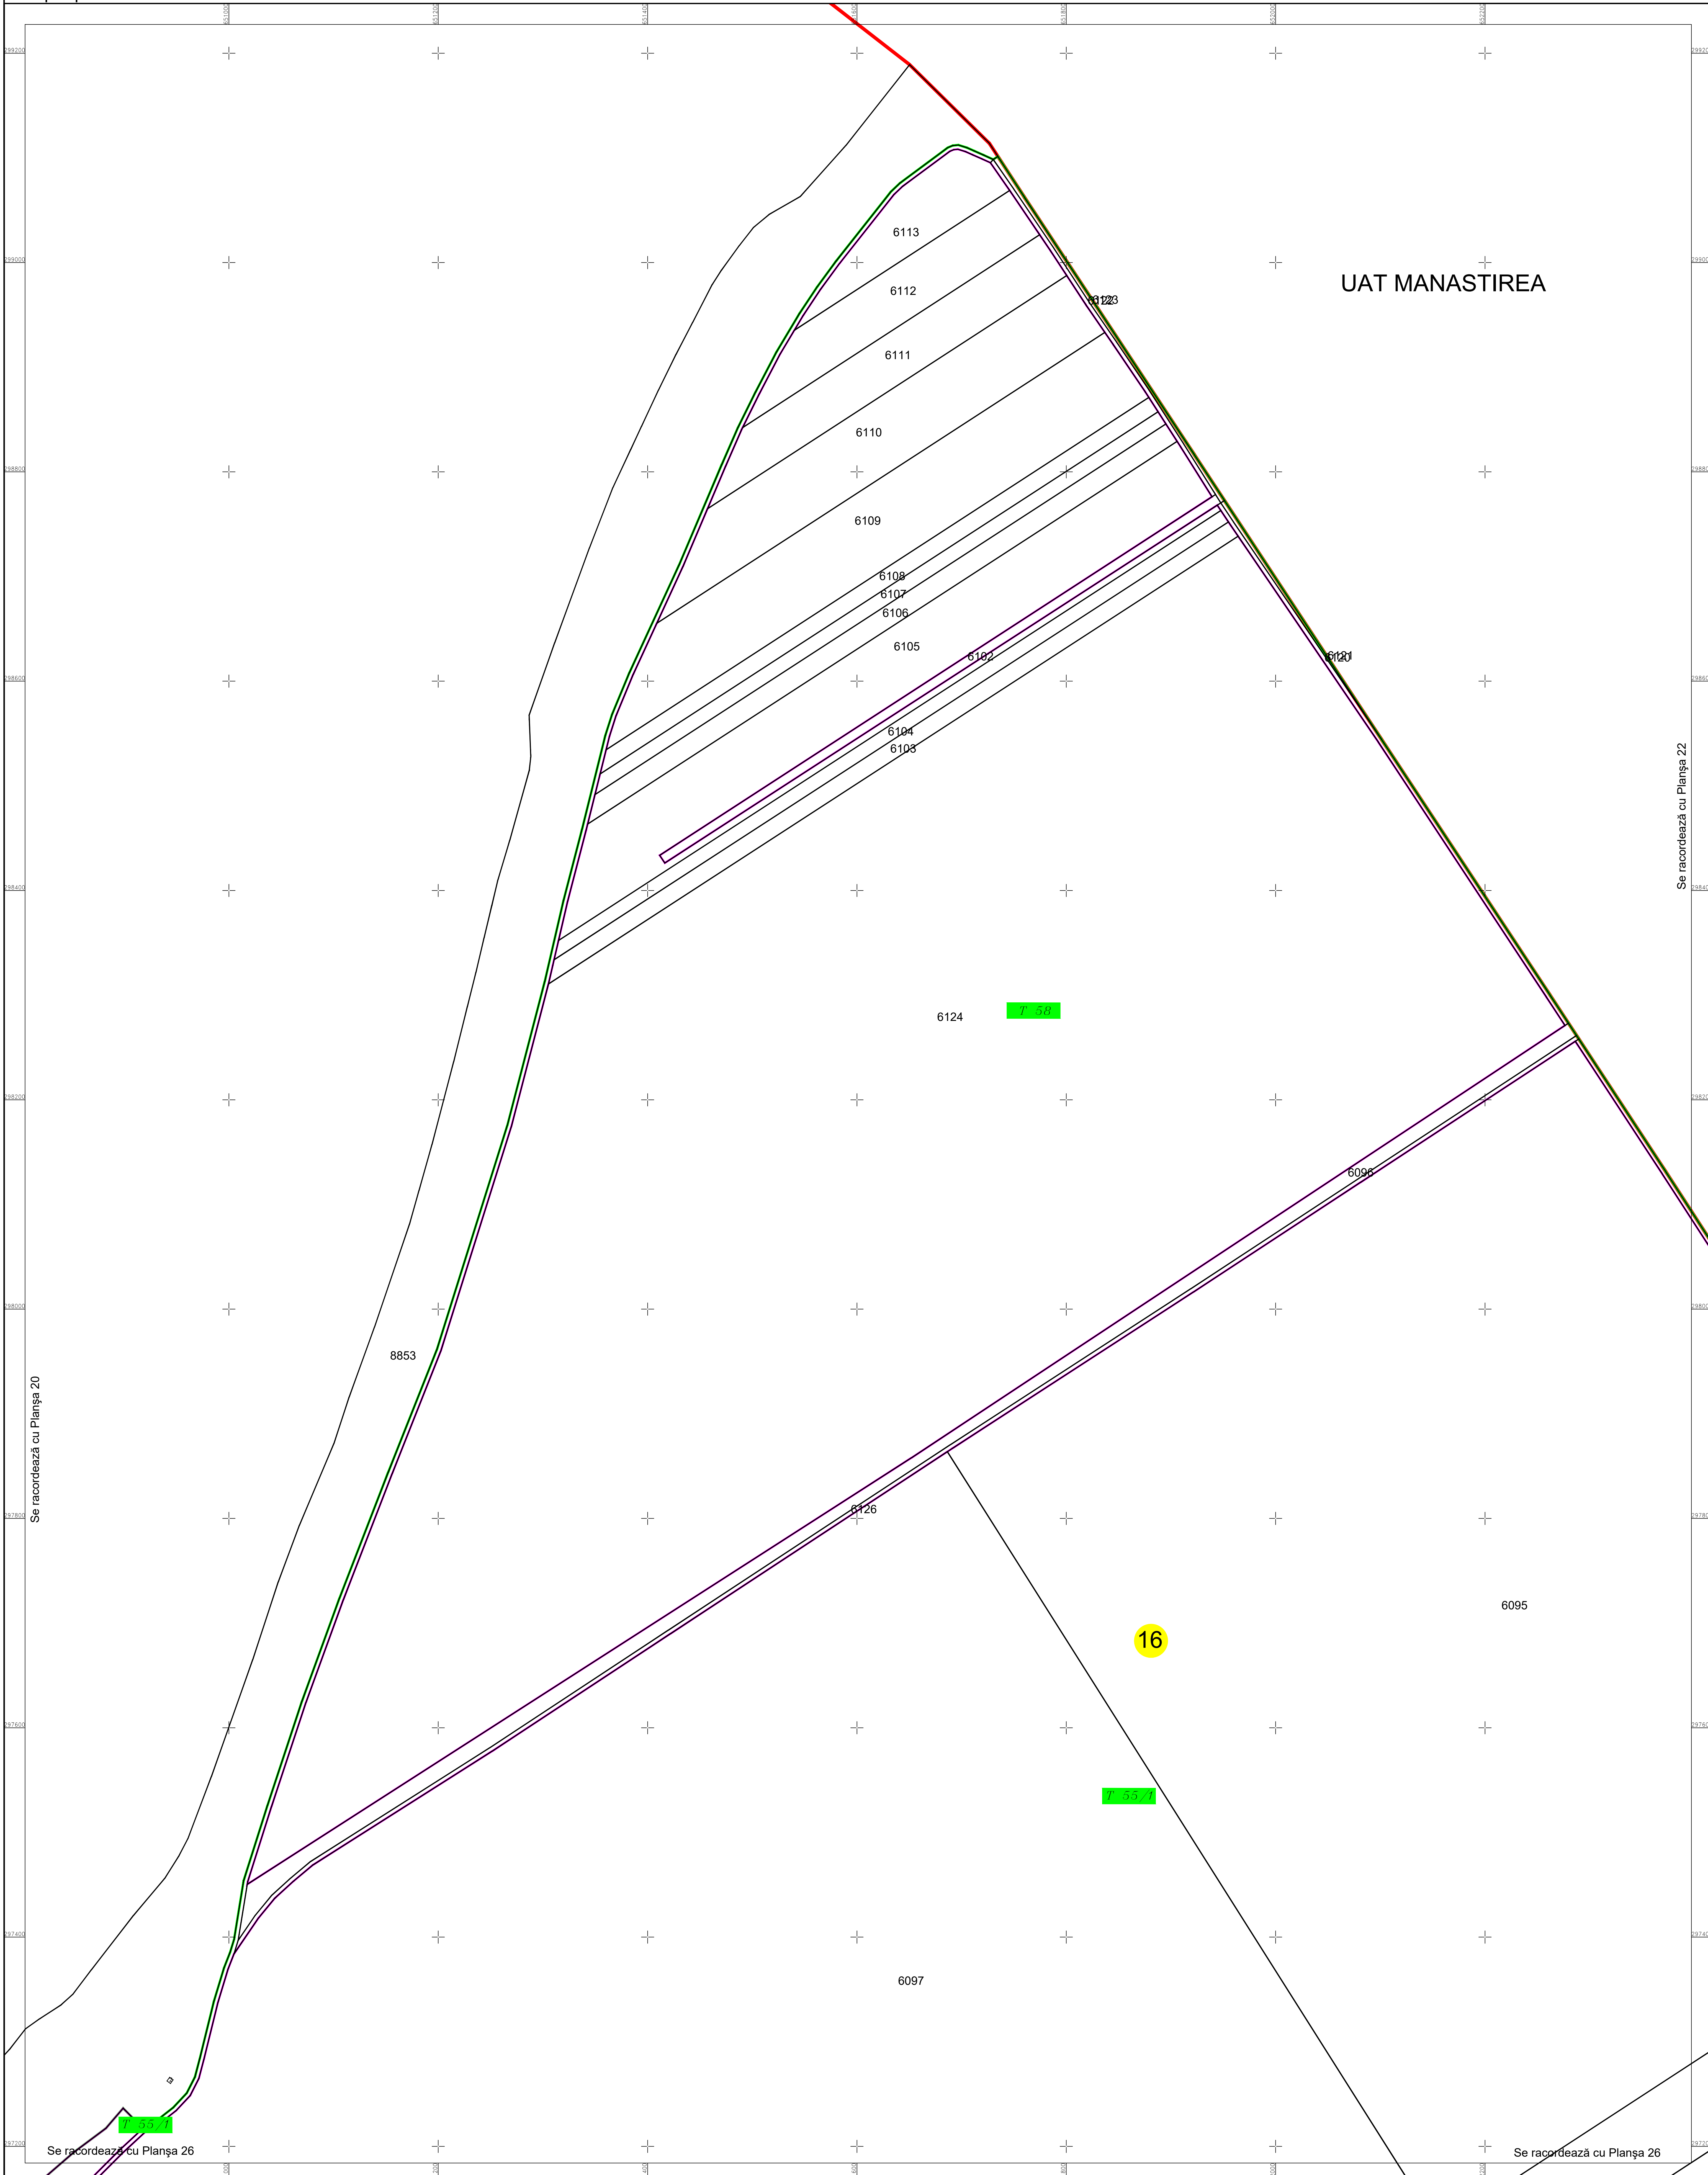

# PLAN CADASTRAL

U.A.T. Chiselet, județul CĂLĂRAȘI, Sectoare cadastrale: 1, 3, 5, 15, 16, 17, 18, 19, 20, 21, 22, 23, 24, 25

Scara 1:2000

Sistem de proiecție STEREO' 1970

Planșa 21  
Spre publicare

SC Komora  
Engineering  
SRL

Schema de racordare a planșelor

Schița cu dispunerea sectoarelor cadastrale

LEGENDĂ:

- Limită UAT
- Limită sector cadastral
- Limită intravilan
- Limită țării
- Limită imobil
- Limită construcții
- 1 Număr sector cadastral
- 5000 ID imobil