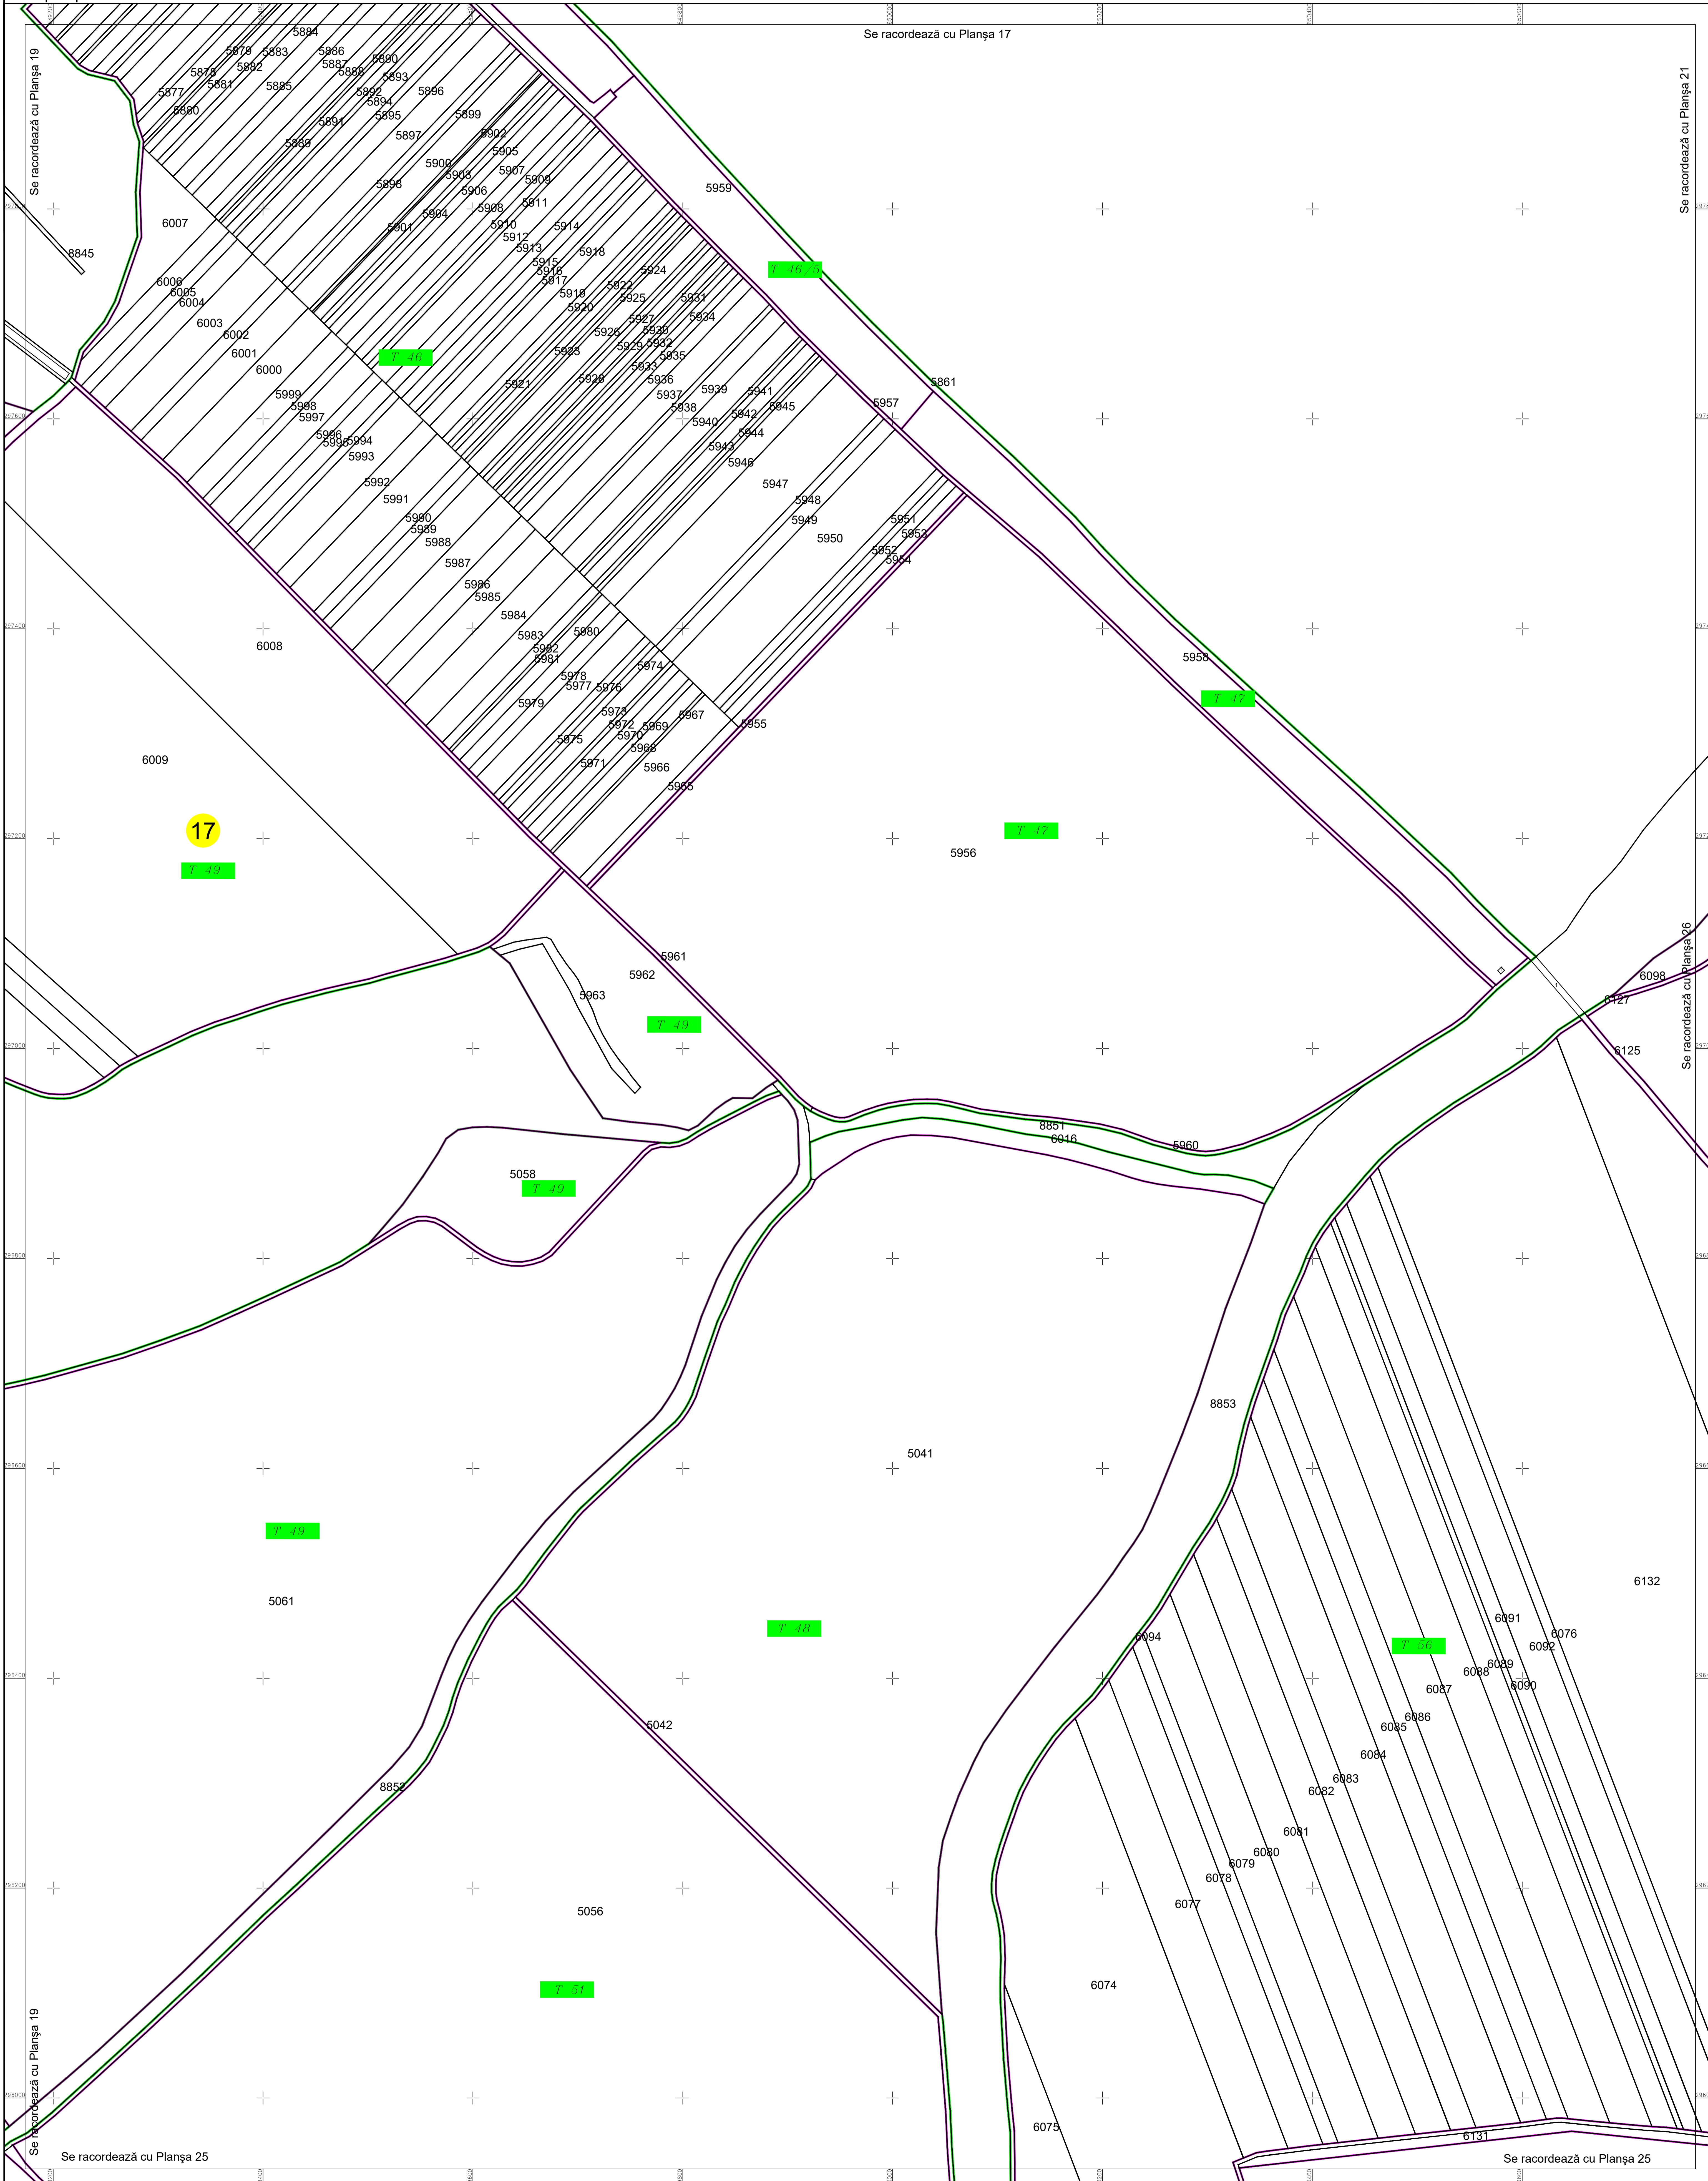

PLAN CADASTRAL

U.A.T. Chiselet, județul CĂLĂRAȘI, Sectoare cadastrale: 1, 3, 5, 15, 16, 17, 18, 19, 20, 21, 22, 23, 24, 25

Scara 1:2000

Sistem de proiecție STEREO' 1970

Planșa 20
Spre publicare

SC Komora
Engineering
SRL

Schema de racordare a planșelor

Schița cu dispunerea sectoarelor cadastrale

LEGENDĂ:

- Limită UAT
- Limită sector cadastral
- Limită intravilan
- Limită țară
- Limită imobil
- Limită construcții
- 1 Număr sector cadastral
- 5000 ID imobil