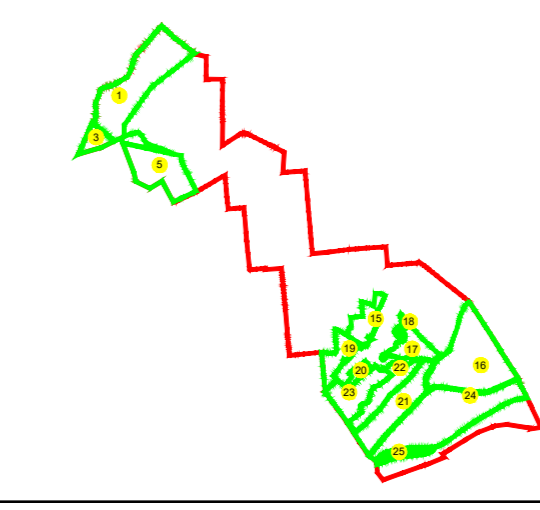

PLAN CADASTRAL

U.A.T. Chirnoși, județul CĂLĂRAȘI, Sectoare cadastrale: 1, 3, 5, 15, 16, 17, 18, 19, 20, 21, 22, 23, 24, 25

Scara 1:2000

Sistem de proiecție STEREO' 1970

Planșa 2
Spre publicare

Se racordează cu Planșa 1

Se racordează cu Planșa 1

Se racordează cu Planșa 4

Se racordează cu Planșa 4

Schema de racordare a planșelor

Schița cu dispunerea sectoarelor cadastrale

Data: decembrie 2021

LEGENDĂ:

	Limită UAT
	Limită sector cadastral
	Limită intravilan
	Limită tarla
	Limită imobil
	Limită construcții
	Număr sector cadastral
	ID imobil