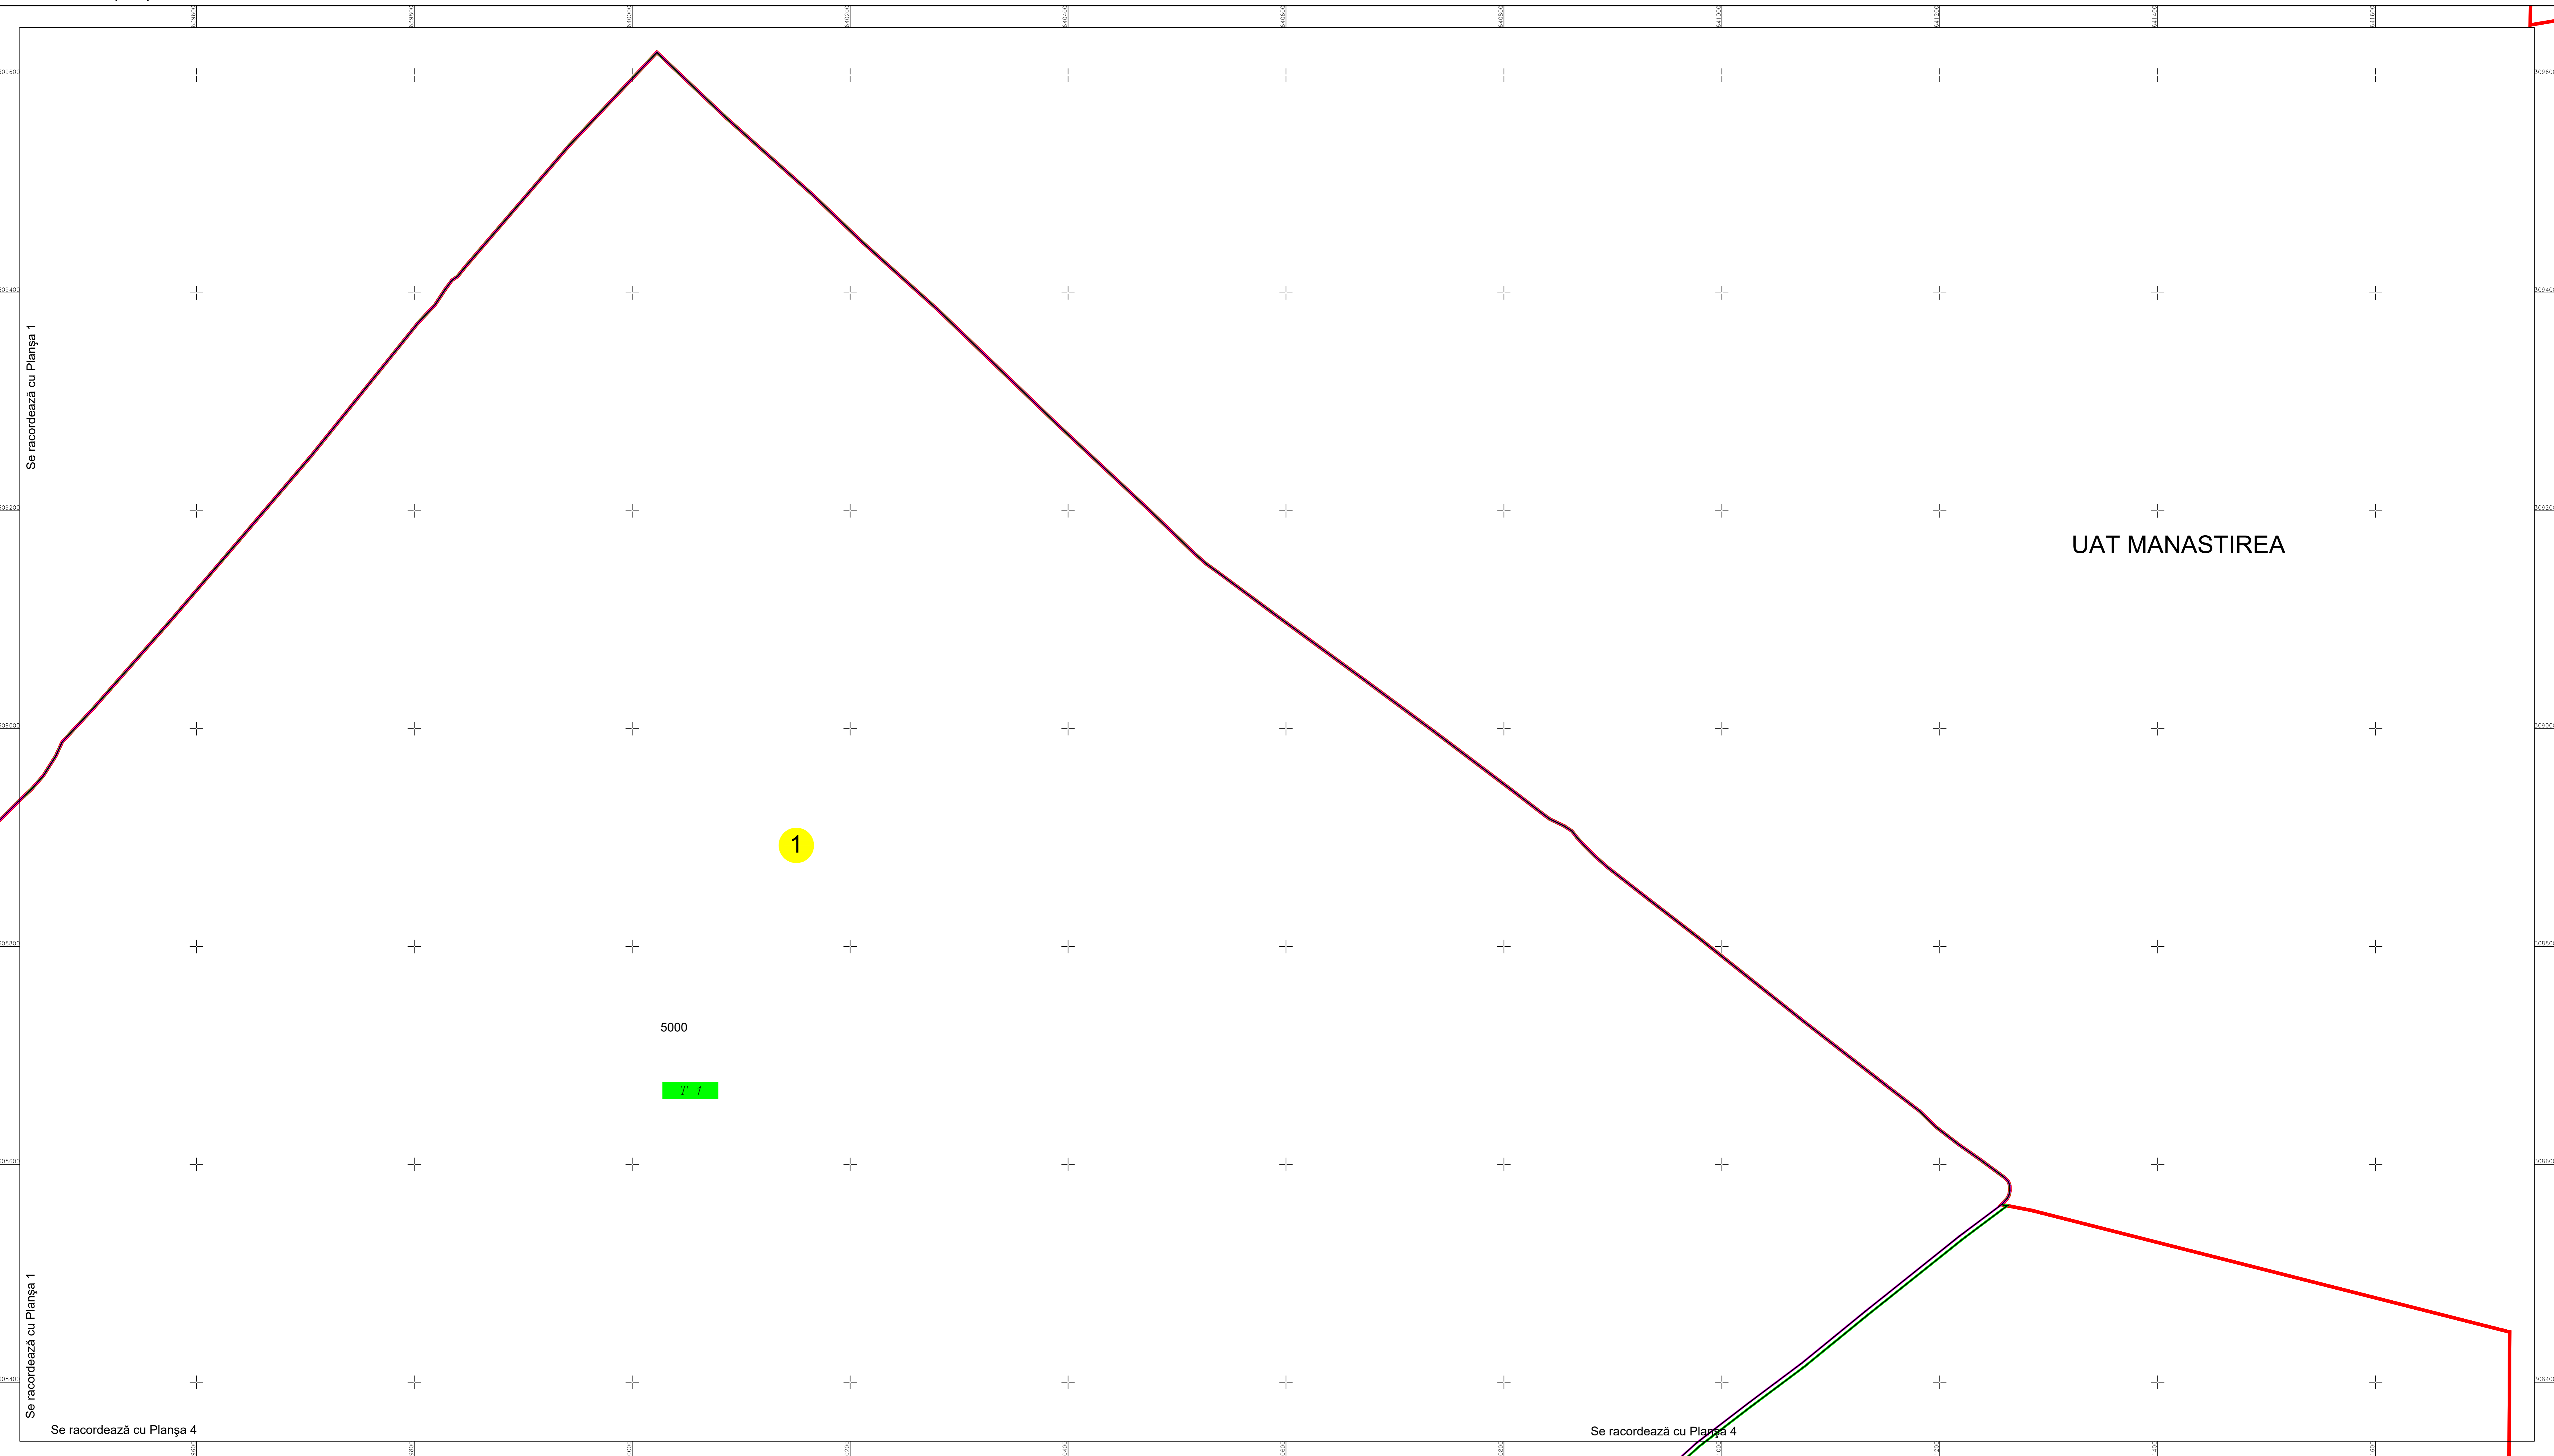

PLAN CADASTRAL

U.A.T. Chirnoși, județul CĂLĂRAȘI, Sectoare cadastrale: 1, 3, 5, 15, 16, 17, 18, 19, 20, 21, 22, 23, 24, 25

Scara 1:2000

Sistem de proiecție STEREO' 1970

Planșa 2
Spre publicare

Se racordează cu Planșa 1

Se racordează cu Planșa 1

Se racordează cu Planșa 4

Se racordează cu Planșa 4

Schema de racordare a planșelor

Schița cu dispunerea sectoarelor cadastrale

Data: decembrie 2021

LEGENDĂ:

	Limită UAT
	Limită sector cadastral
	Limită intravilan
	Limită tarla
	Limită imobil
	Limită construcții
	Număr sector cadastral
	ID imobil