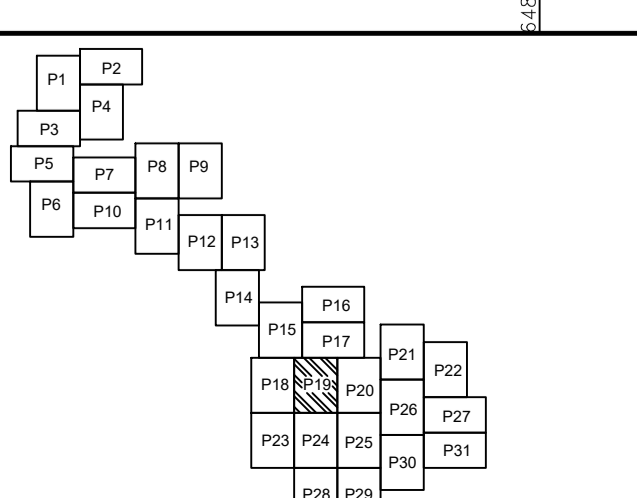

PLAN CADASTRAL

U.A.T. Chiselet, județul CĂLĂRAȘI, Sectoare cadastrale: 1, 3, 5, 15, 16, 17, 18, 19, 20, 21, 22, 23, 24, 25

Scara 1:2000

Sistem de proiecție STEREO' 1970

Planșa 19
Spre publicare

Chiselet

SC Komora
Engineering
SRL

Schema de racordare a planșelor

Schița cu dispunerea sectoarelor cadastrale

LEGENDĂ:

- Limită UAT
- Limită sector cadastral
- Limită intravilan
- Limită taxia
- Limită imobil
- Limită construcții
- 1 Număr sector cadastral
- 5000 ID imobil