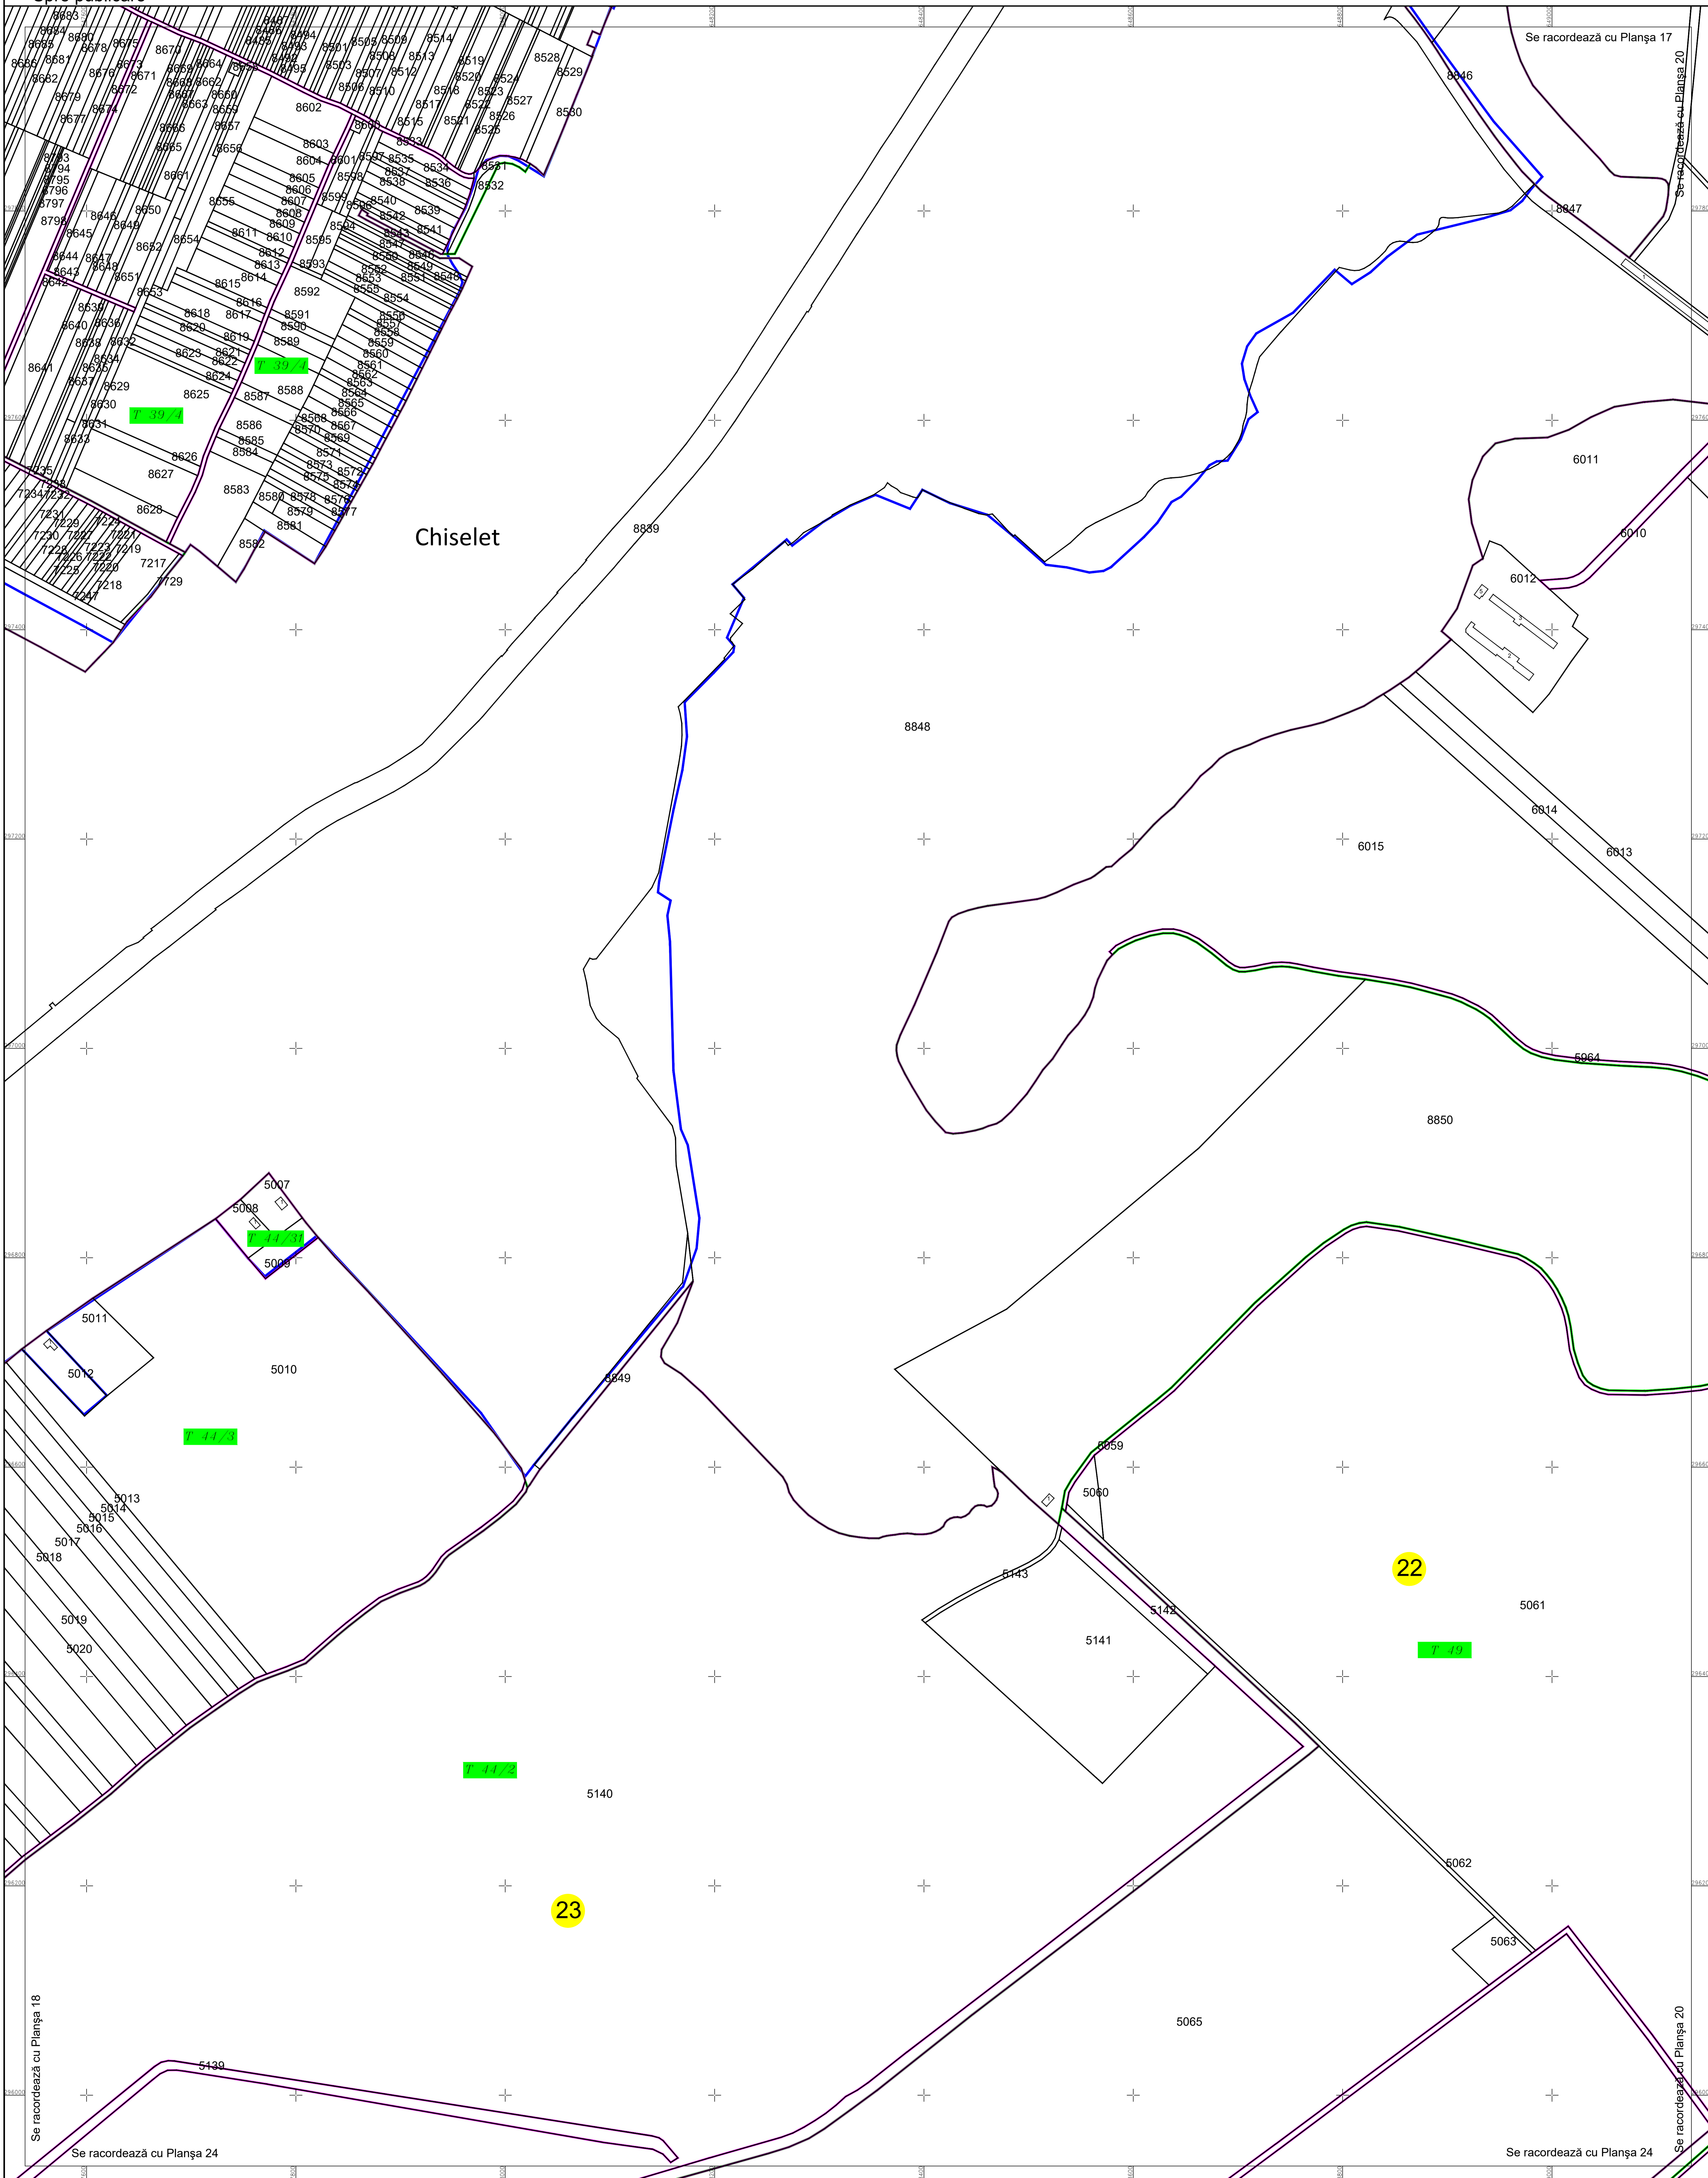

PLAN CADASTRAL

U.A.T. Chiselet, județul CĂLĂRAȘI, Sectoare cadastrale: 1, 3, 5, 15, 16, 17, 18, 19, 20, 21, 22, 23, 24, 25

Scara 1:2000

Sistem de proiecție STEREO' 1970

Planșa 19
Spre publicare

Chiselet

SC Komora
Engineering
SRL

Schema de racordare a planșelor

Schița cu dispunerea sectoarelor cadastrale

LEGENDĂ:

- Limită UAT
- Limită sector cadastral
- Limită intravilan
- Limită taxia
- Limită imobil
- Limită construcții
- 1 Număr sector cadastral
- 5000 ID imobil