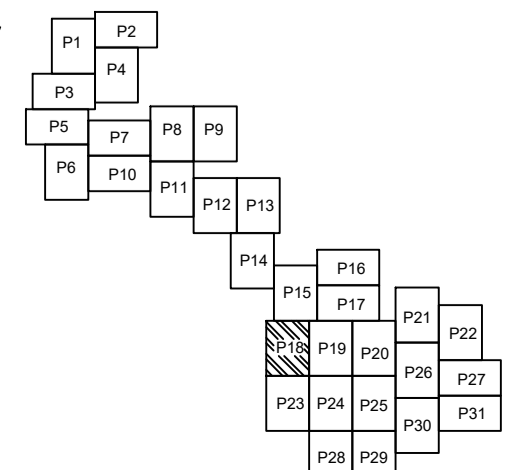

PLAN CADASTRAL

U.A.T. Chiselet, județul CĂLĂRAȘI, Sectoare cadastrale: 1, 3, 5, 15, 16, 17, 18, 19, 20, 21, 22, 23, 24, 25

Scara 1:2000

Sistem de proiecție STEREO' 1970

Planșa 18  
Spre publicare

Se racordează cu Planșa 15

Chiselet

UAT SPANTOV

Se racordează cu Planșa 23

Se racordează cu Planșa 23

SC Komora  
Engineering  
SRL

Schema de racordare a planșelor

Schița cu dispunerea sectoarelor cadastrale

LEGENDĂ:

- Limită UAT
- Limită sector cadastral
- Limită intravilan
- Limită țară
- Limită imobil
- Limită construcții
- Număr sector cadastral
- ID imobil