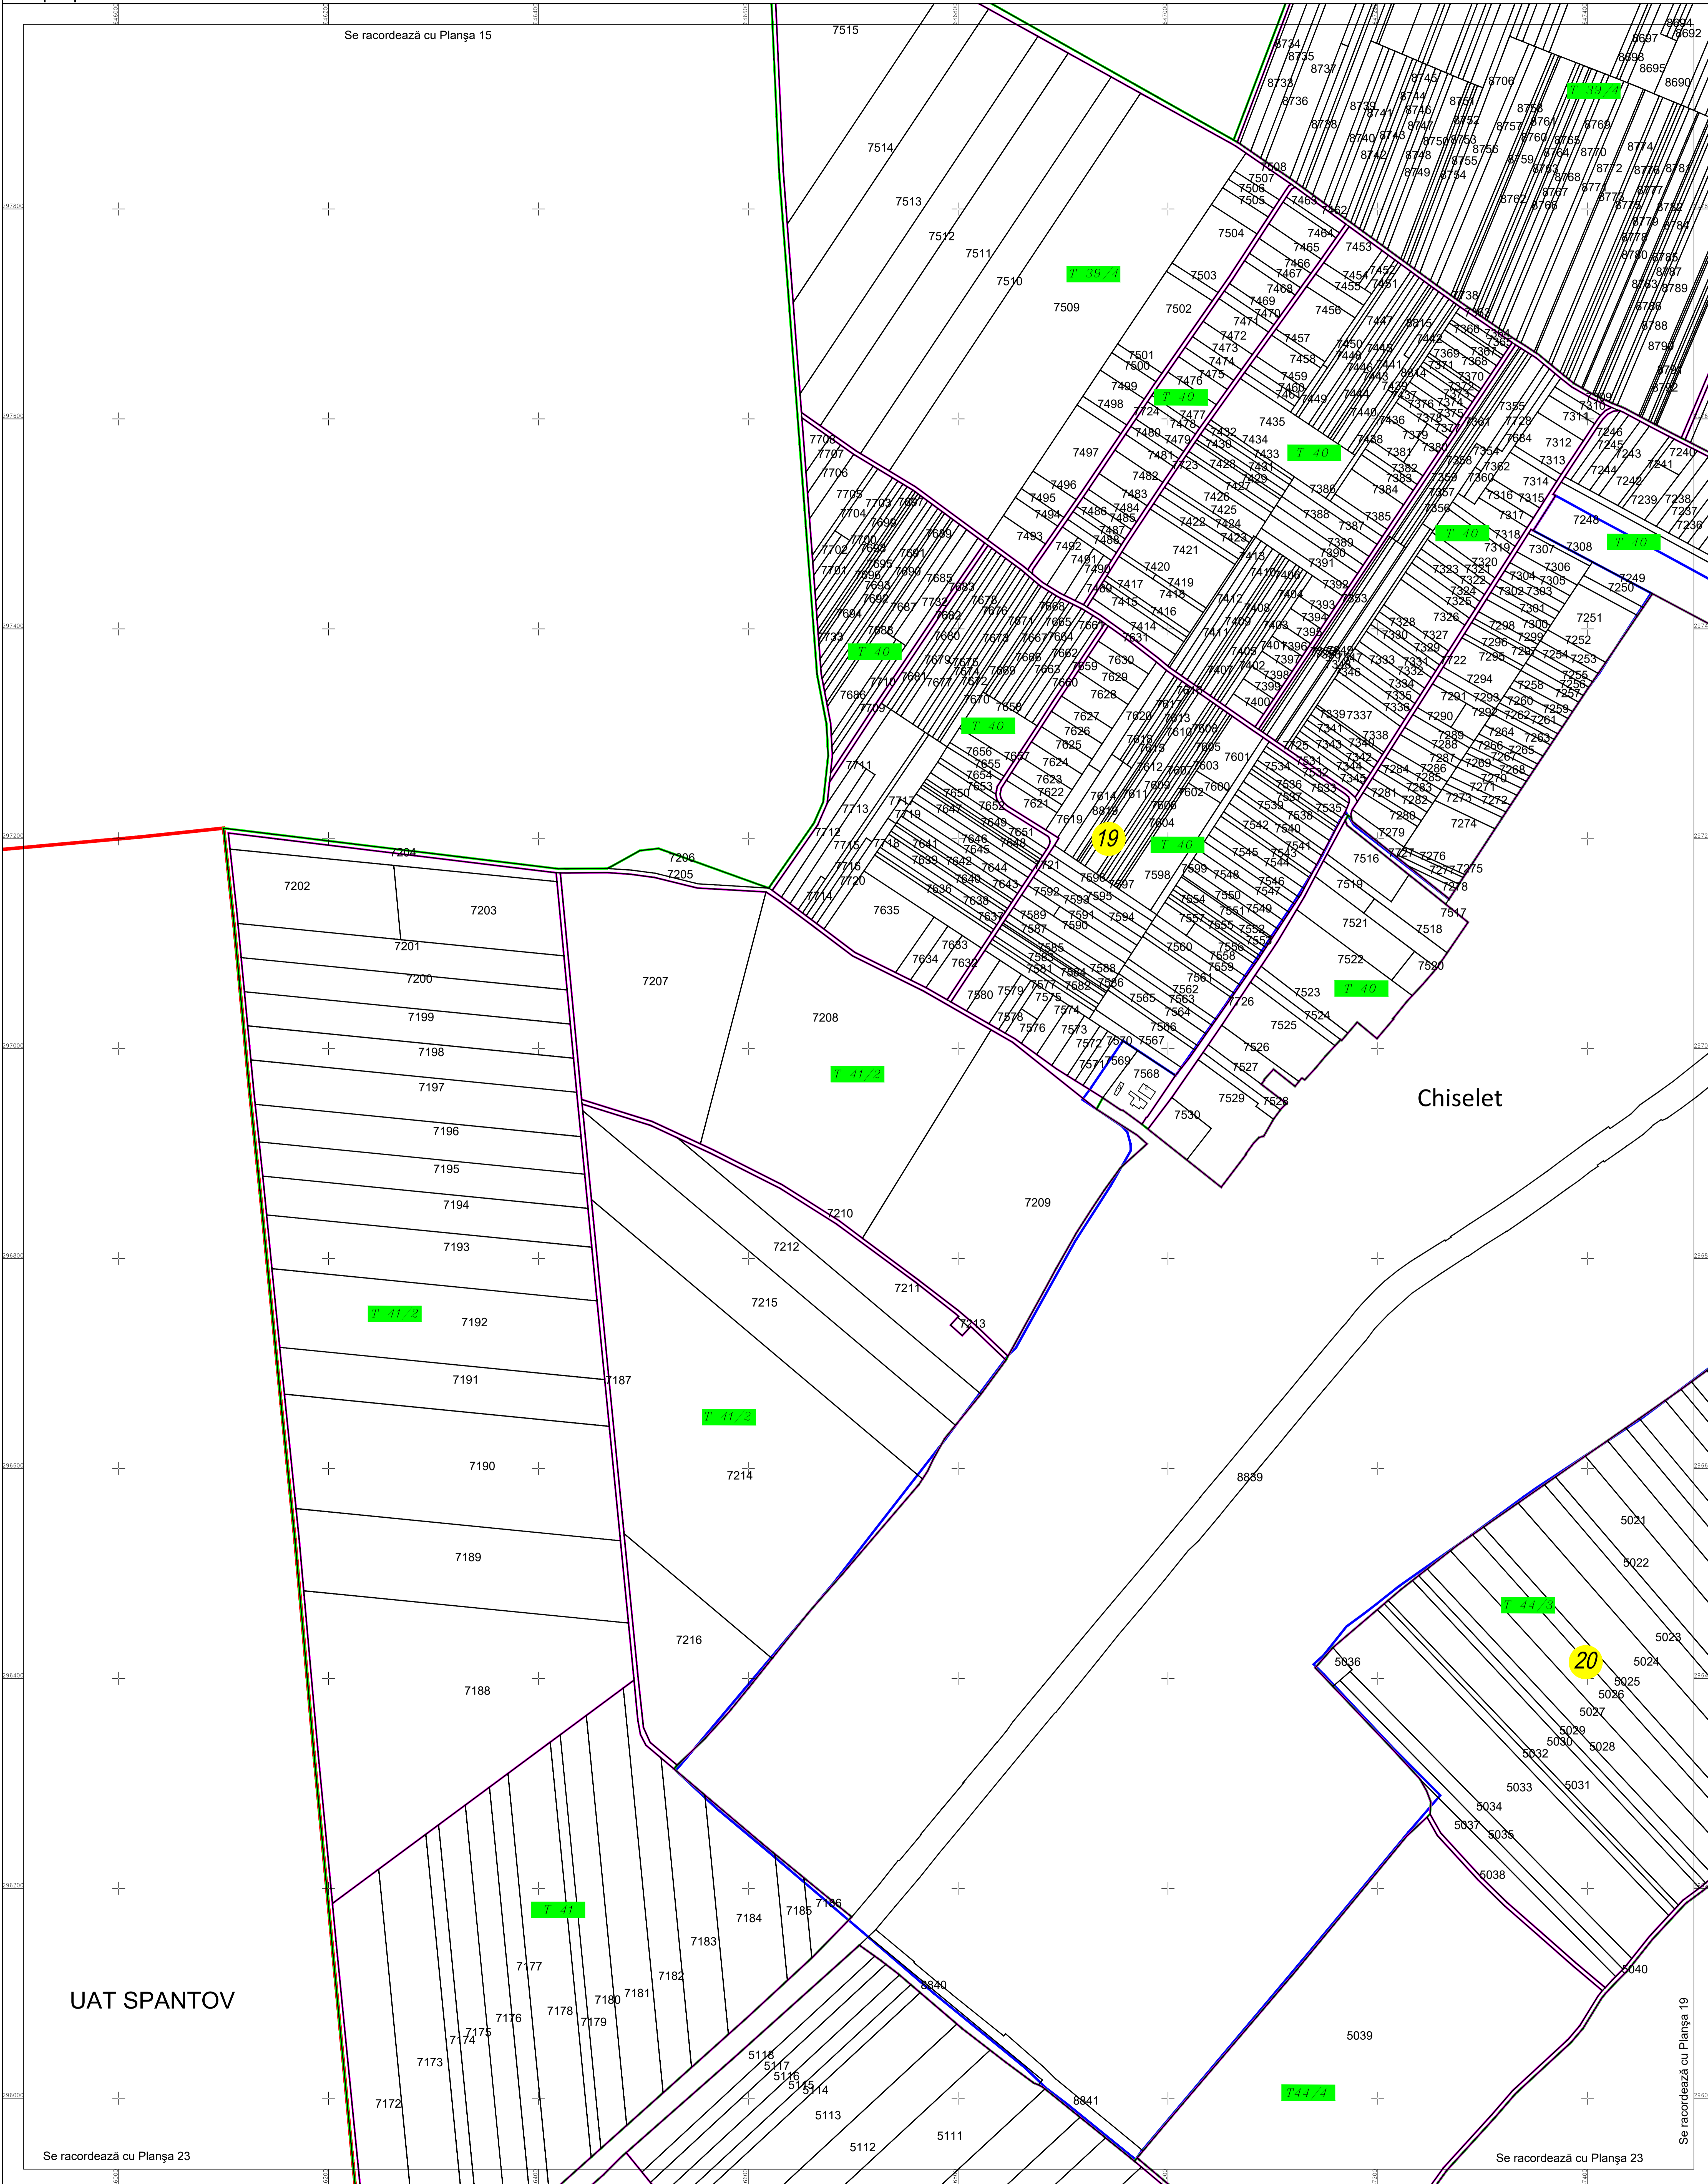

PLAN CADASTRAL

U.A.T. Chiselet, județul CĂLĂRAȘI, Sectoare cadastrale: 1, 3, 5, 15, 16, 17, 18, 19, 20, 21, 22, 23, 24, 25

Scara 1:2000

Sistem de proiecție STEREO' 1970

Planșa 18  
Spre publicare

Se racordează cu Planșa 15

Chiselet

UAT SPANTOV

Se racordează cu Planșa 23

Se racordează cu Planșa 23

SC Komora  
Engineering  
SRL

Schema de racordare a planșelor

Schița cu dispunerea sectoarelor cadastrale

LEGENDĂ:

- Limită UAT
- Limită sector cadastral
- Limită intravilan
- Limită țară
- Limită imobil
- Limită construcții
- Număr sector cadastral
- ID imobil