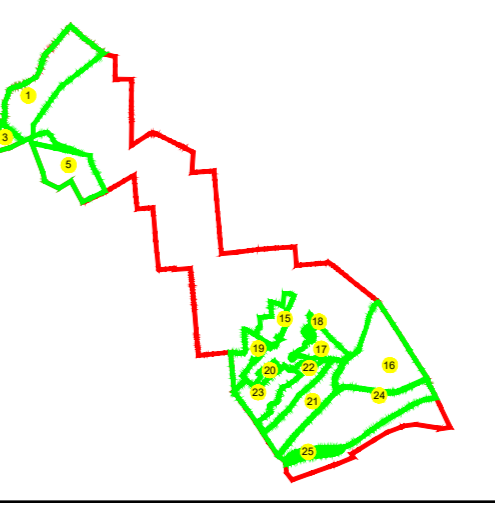

PLAN CADASTRAL

U.A.T. Chirnogi, județul CĂLĂRAȘI, Sectoare cadastrale: 1, 3, 5, 15, 16, 17, 18, 19, 20, 21, 22, 23, 24, 25

Scara 1:2000

Sistem de proiecție STEREO' 1970

Planșa 17
Spre publicare

Chiselet

Data: decembrie 2021

Schema de racordare a planșelor

Schița cu dispunerea sectoarelor cadastrale

LEGENDĂ:

	Limită UAȚ
	Limită sector cadastral
	Limită intravilan
	Limită tarla
	Limită imobil
	Limită construcții
	Număr sector cadastral
	ID imobil