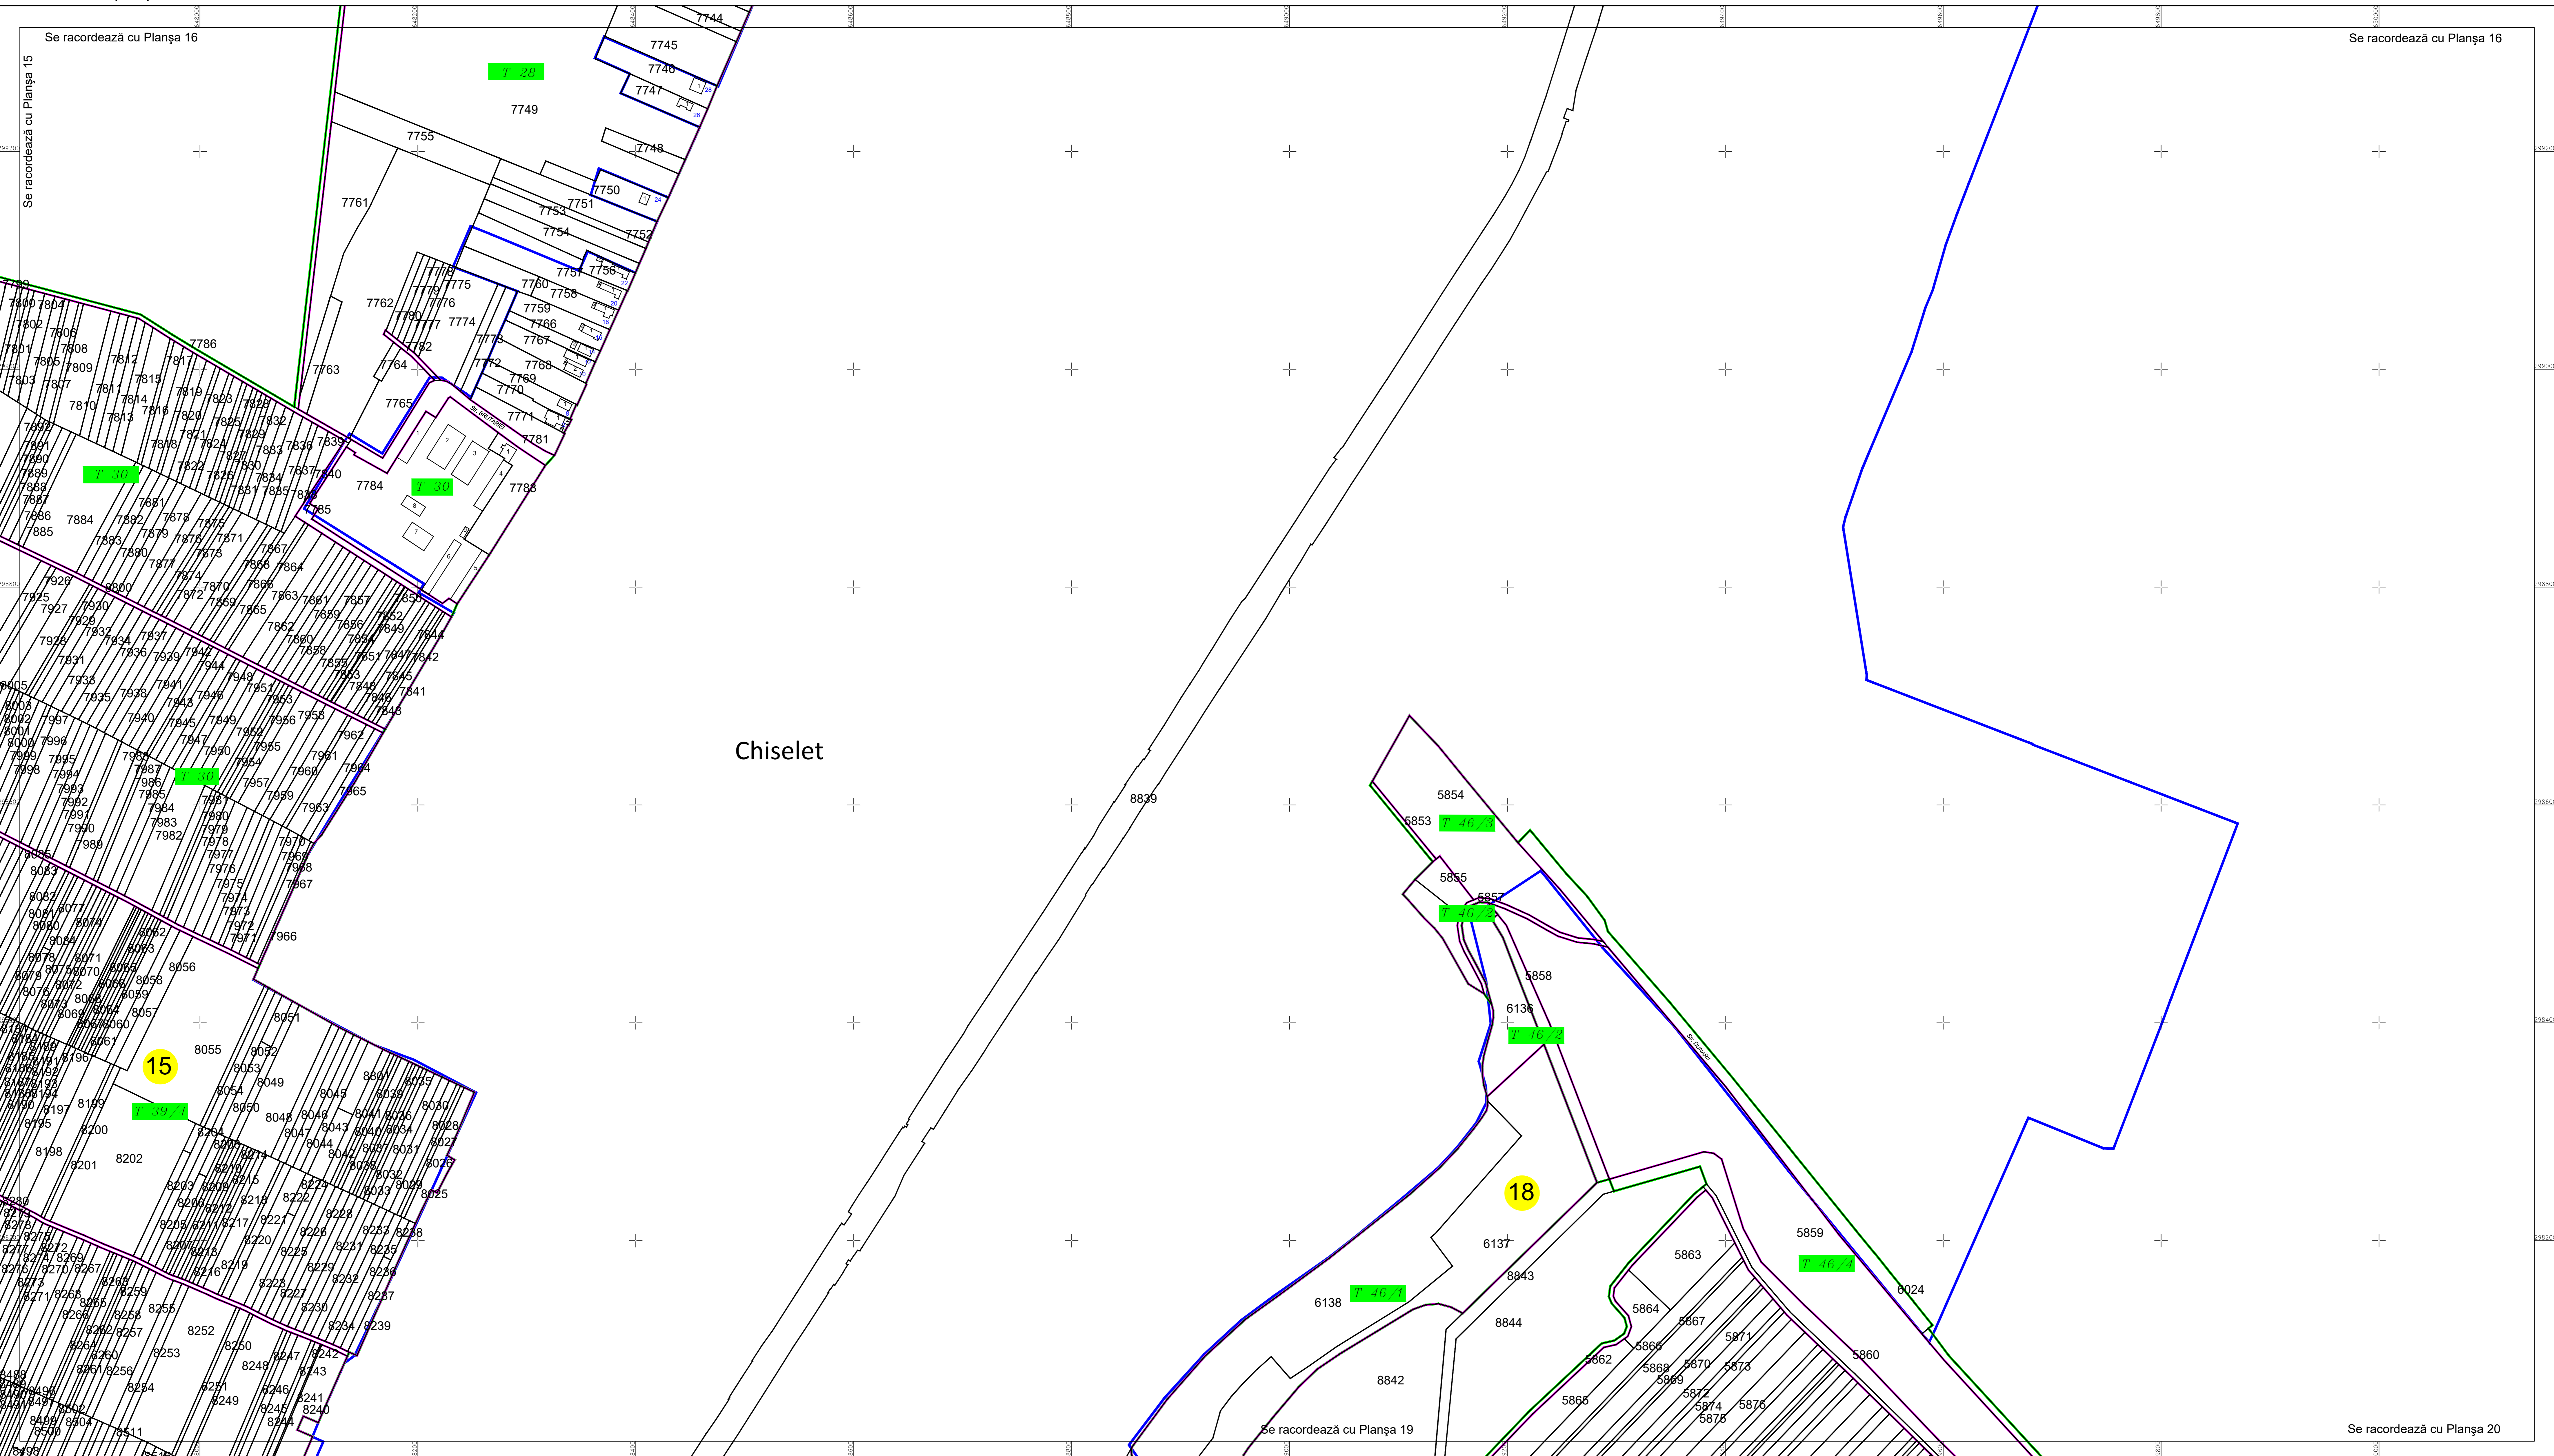

PLAN CADASTRAL

U.A.T. Chirnogi, județul CĂLĂRAȘI, Sectoare cadastrale: 1, 3, 5, 15, 16, 17, 18, 19, 20, 21, 22, 23, 24, 25

Scara 1:2000

Sistem de proiecție STEREO' 1970

Planșa 17
Spre publicare

Chiselet

Data: decembrie 2021

Schema de racordare a planșelor

Schița cu dispunerea sectoarelor cadastrale

LEGENDĂ:

	Limită UAȚ
	Limită sector cadastral
	Limită intravilan
	Limită tarla
	Limită imobil
	Limită construcții
	Număr sector cadastral
	ID imobil