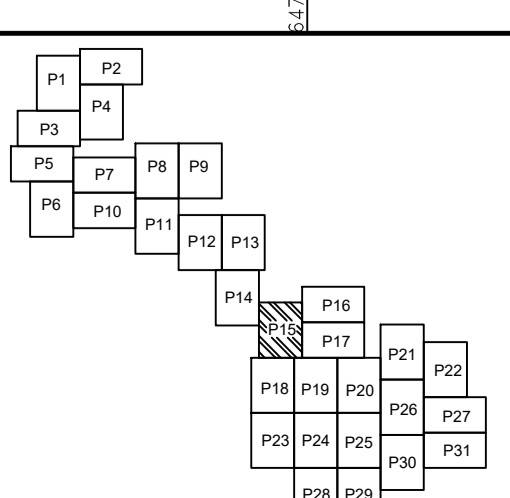

PLAN CADASTRAL

U.A.T. Chiselet, județul CĂLĂRAȘI, Sectoare cadastrale: 1, 3, 5, 15, 16, 17, 18, 19, 20, 21, 22, 23, 24, 25

Scara 1:2000

Sistem de proiecție STEREO' 1970

Planșa 15
Spre publicare

Se racordează cu Planșa 14

Se racordează cu Planșa 16

Se racordează cu Planșa 17

Se racordează cu Planșa 18

SC Komora
Engineering
SRL

Schema de racordare a planșelor

Schița cu dispunerea sectoarelor cadastrale

LEGENDĂ:

- Limită UAT
- Limită sector cadastral
- Limită intravilan
- Limită țară
- Limită imobil
- Limită construcții
- 1 Număr sector cadastral
- 5000 ID imobil