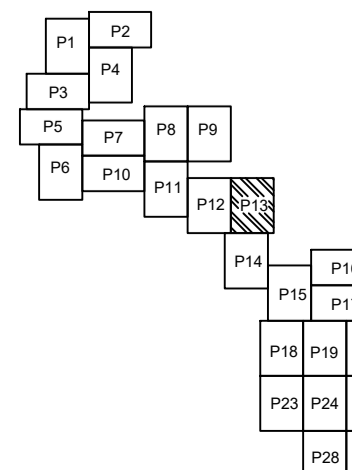

# PLAN CADASTRAL

U.A.T. Chiselet, județul CĂLĂRAȘI, Sectoare cadastrale: 1, 3, 5, 15, 16, 17, 18, 19, 20, 21, 22, 23, 24, 25

Scara 1:2000

Sistem de proiecție STEREO' 1970

Planșa 13  
Spre publicare

Se racordează cu Planșa 12

Se racordează cu Planșa 14

Se racordează cu Planșa 14

SC Komora  
Engineering  
SRL

Schema de racordare a planșelor

Schița cu dispunerea sectoarelor cadastrale

LEGENDĂ:

- Limită UAT
- Limită sector cadastral
- Limită intravilan
- Limită țară
- Limită imobil
- Limită construcții
- 1 Număr sector cadastral
- 5000 ID imobil