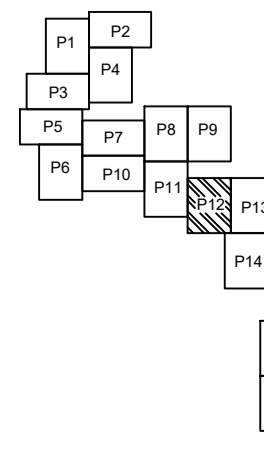

# PLAN CADASTRAL

U.A.T. Chiselet, județul CĂLĂRAȘI, Sectoare cadastrale: 1, 3, 5, 15, 16, 17, 18, 19, 20, 21, 22, 23, 24, 25

Scara 1:2000

Sistem de proiecție STEREO' 1970

Planșa 12  
Spre publicare

Se racordează cu Planșa 11

Se racordează cu Planșa 13

Se racordează cu Planșa 11

Se racordează cu Planșa 13

SC Komora  
Engineering  
SRL

Schema de racordare a planșelor

Schița cu dispunerea sectoarelor cadastrale