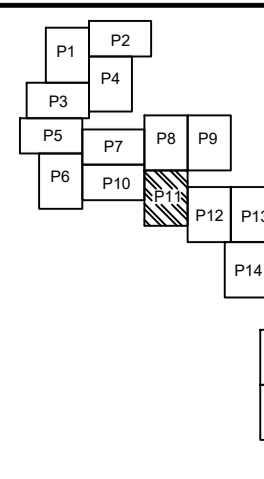

# PLAN CADASTRAL

U.A.T. Chiselet, județul CĂLĂRAȘI, Sectoare cadastrale: 1, 3, 5, 15, 16, 17, 18, 19, 20, 21, 22, 23, 24, 25

Scara 1:2000

Sistem de proiecție STEREO' 1970

Planșa 11  
Spre publicare

Se racordează cu Planșa 8

Se racordează cu Planșa 8

Se racordează cu Planșa 10

Se racordează cu Planșa 12

Se racordează cu Planșa 10

Se racordează cu Planșa 12

UAT SPANTOV

8826

8825

8827

8857

SC Komora  
Engineering  
SRL

Schema de racordare a planșelor

Schița cu dispunerea sectoarelor cadastrale

LEGENDĂ:

- Limită UAT
- Limită sector cadastral
- Limită intravilan
- Limită țării
- Limită imobil
- Limită construcții
- Număr sector cadastral
- ID imobil