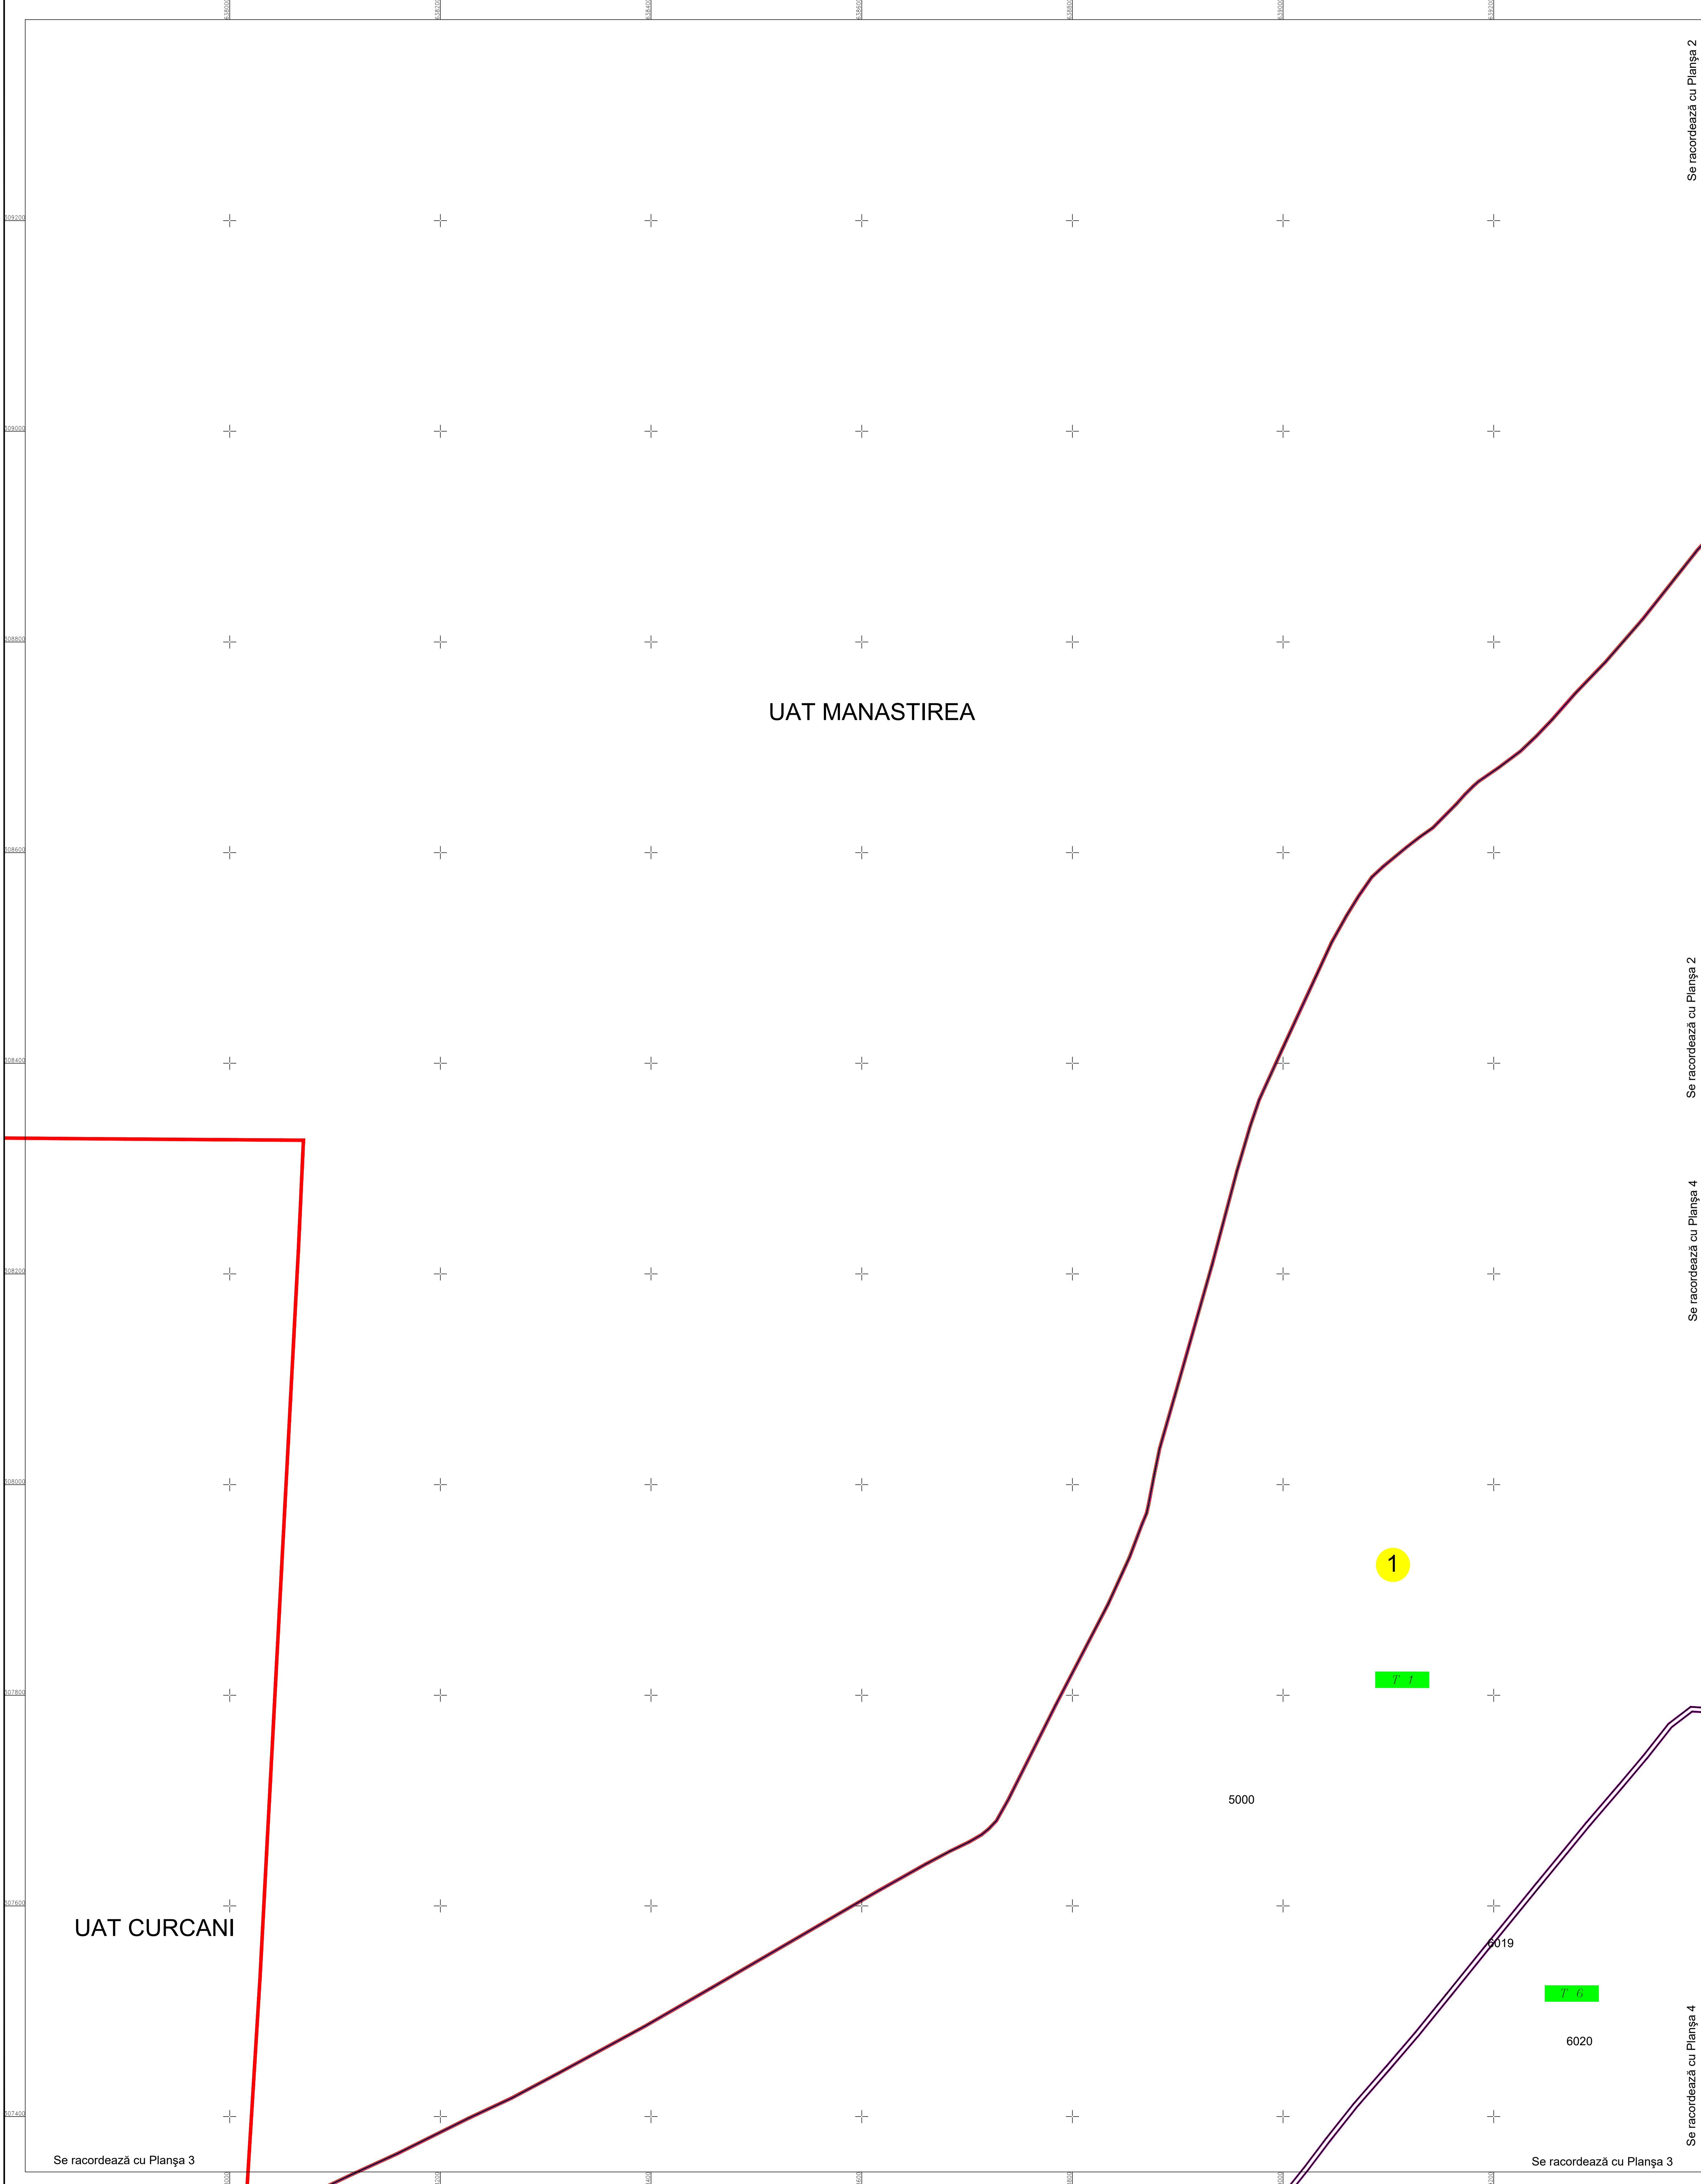

PLAN CADASTRAL

U.A.T. Chiselet, județul CĂLĂRAȘI, Sectoare cadastrale: 1, 3, 5, 15, 16, 17, 18, 19, 20, 21, 22, 23, 24, 25

Scara 1:2000

Sistem de proiecție STEREO' 1970

Planșa 1
Spre publicare

SC Komora
Engineering
SRL

Schema de racordare a planșelor

Schița cu dispunerea sectoarelor cadastrale

LEGENDĂ:

- Limită UAT
- Limită sector cadastral
- Limită intravilan
- Limită țarie
- Limită imobil
- Limită construcții
- 1 Număr sector cadastral
- 5000 ID imobil

Data: decembrie 2021