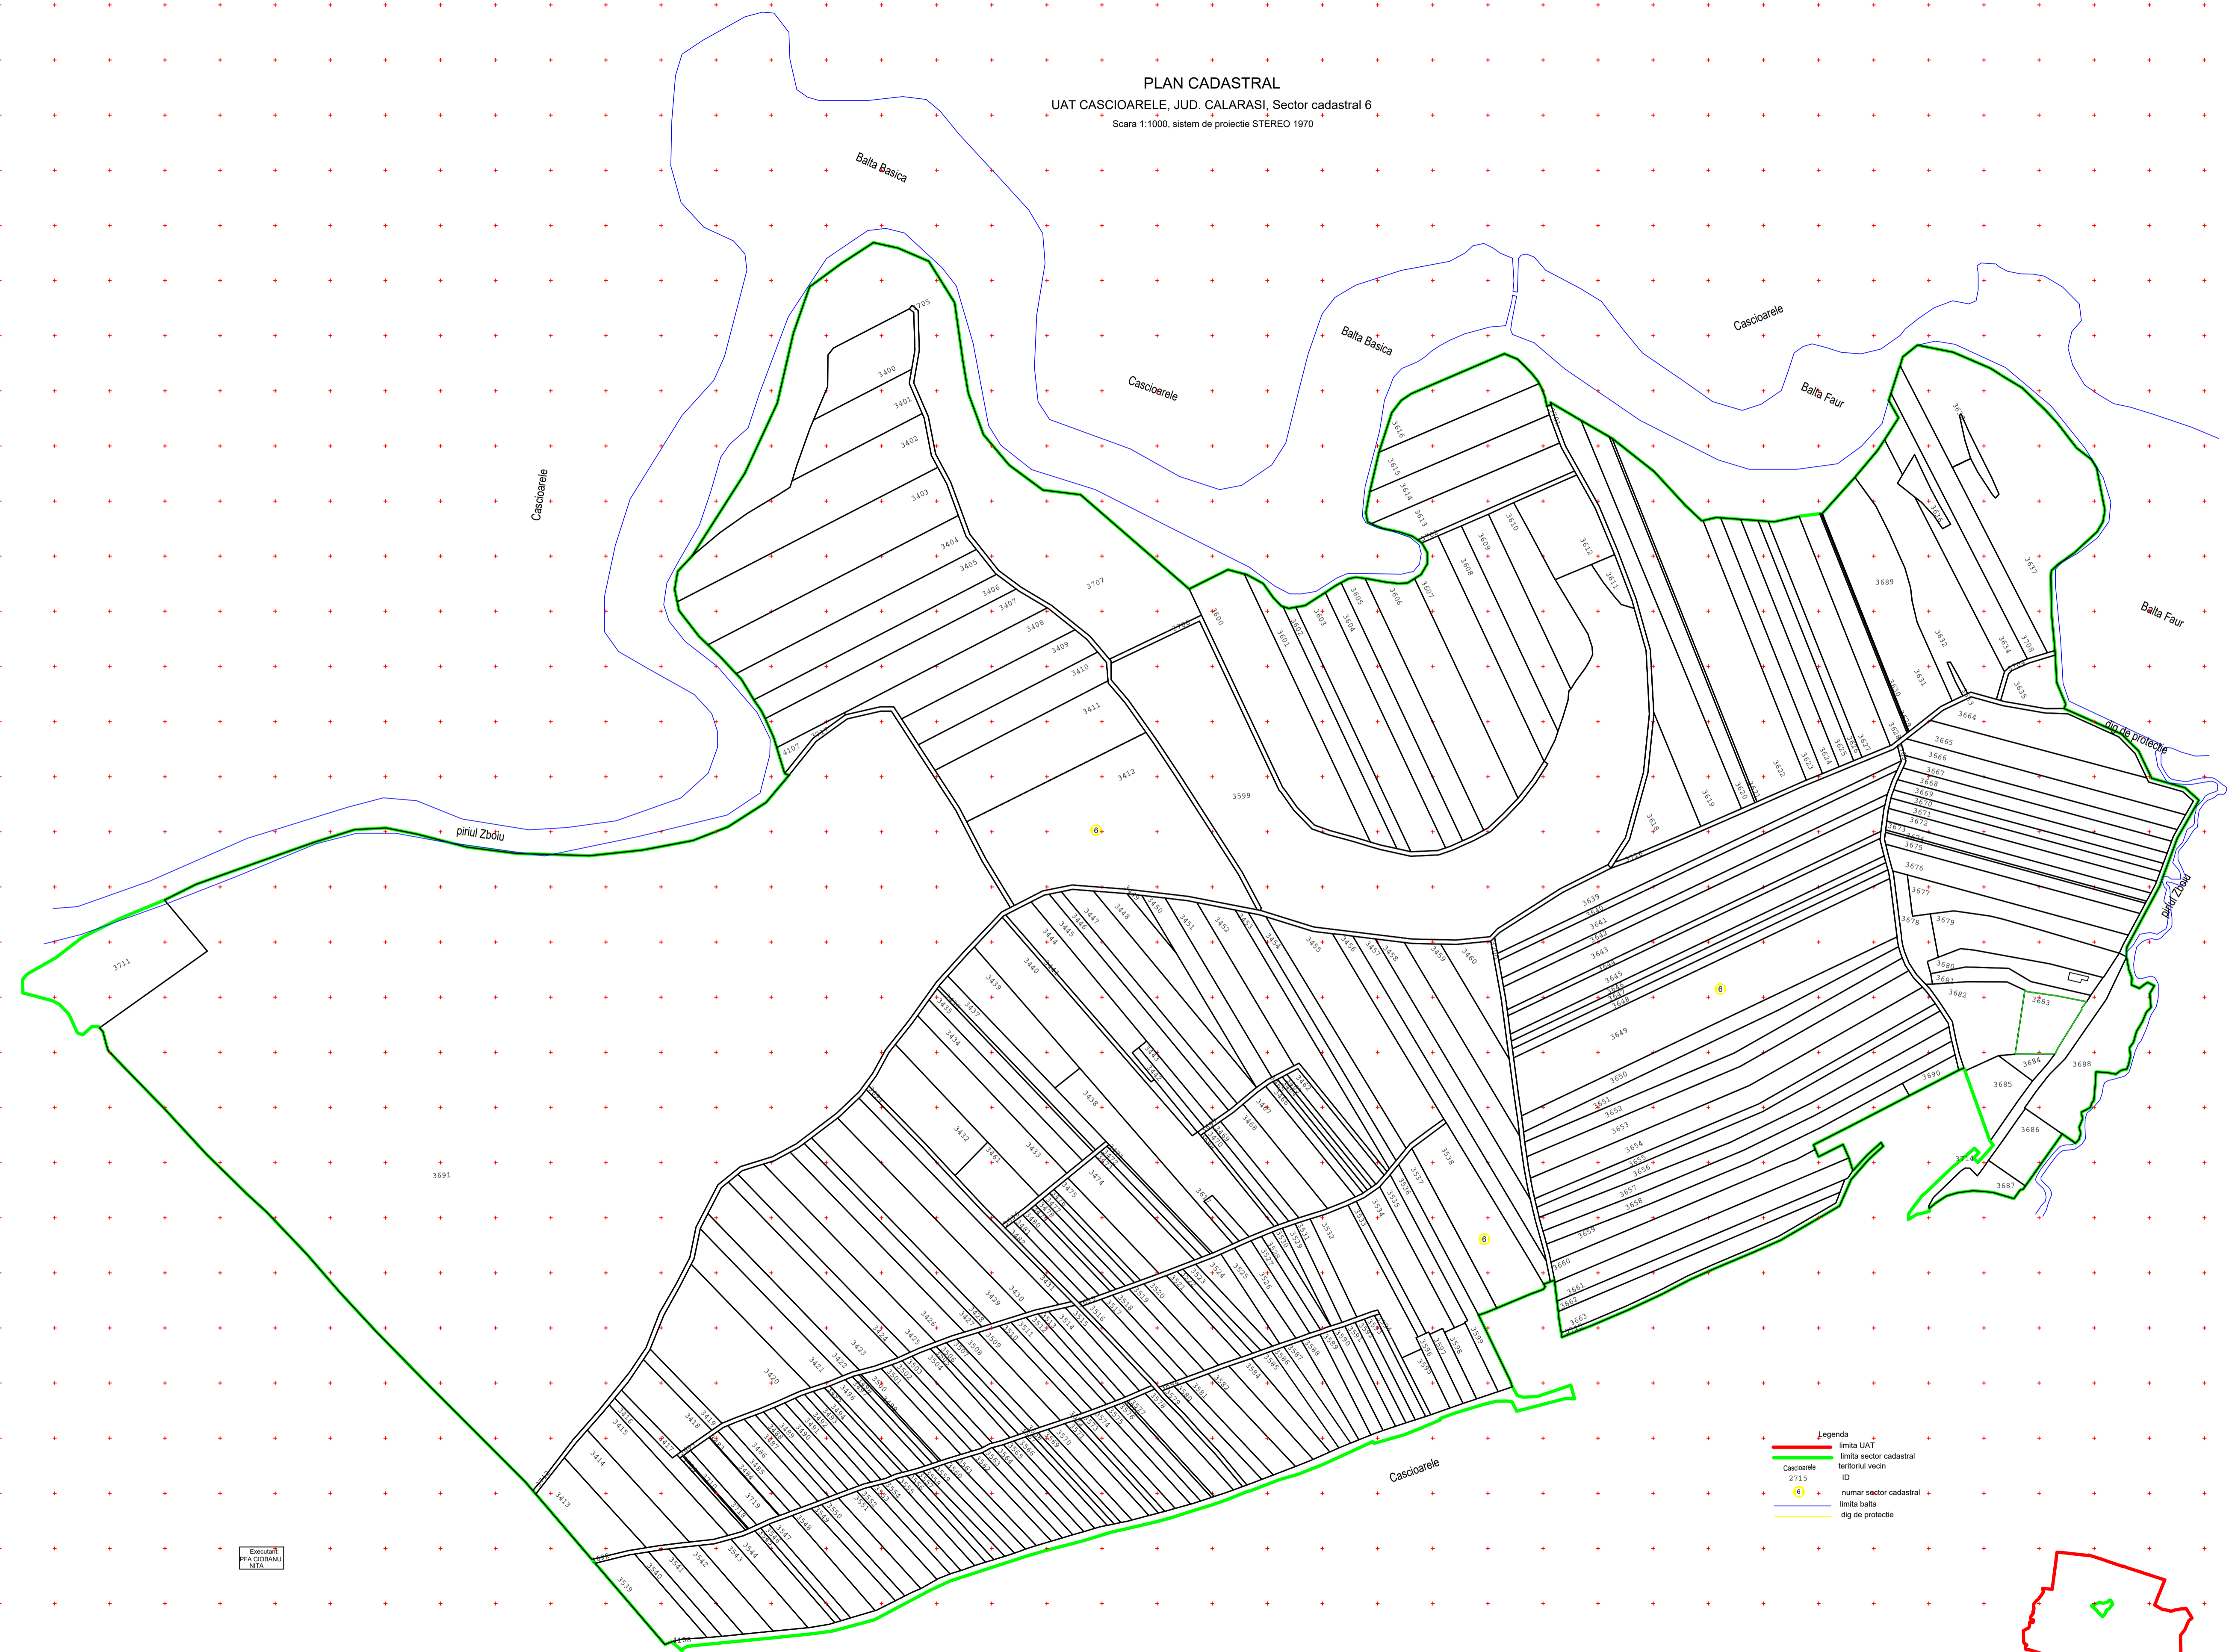

PLAN CADASTRAL  
UAT CASCIOARELE, JUD. CALARASI, Sector cadastral 6  
Scara 1:1000, sistem de proiectie STEREO 1970

Executie: PFA COBANU NTA

- Legenda
- limita UAT
  - limita sector cadastral
  - limita sector cadastral
  - teritoriu vecin
  - ID
  - 2915
  - număr sector cadastral
  - limita balta
  - dig de protectie