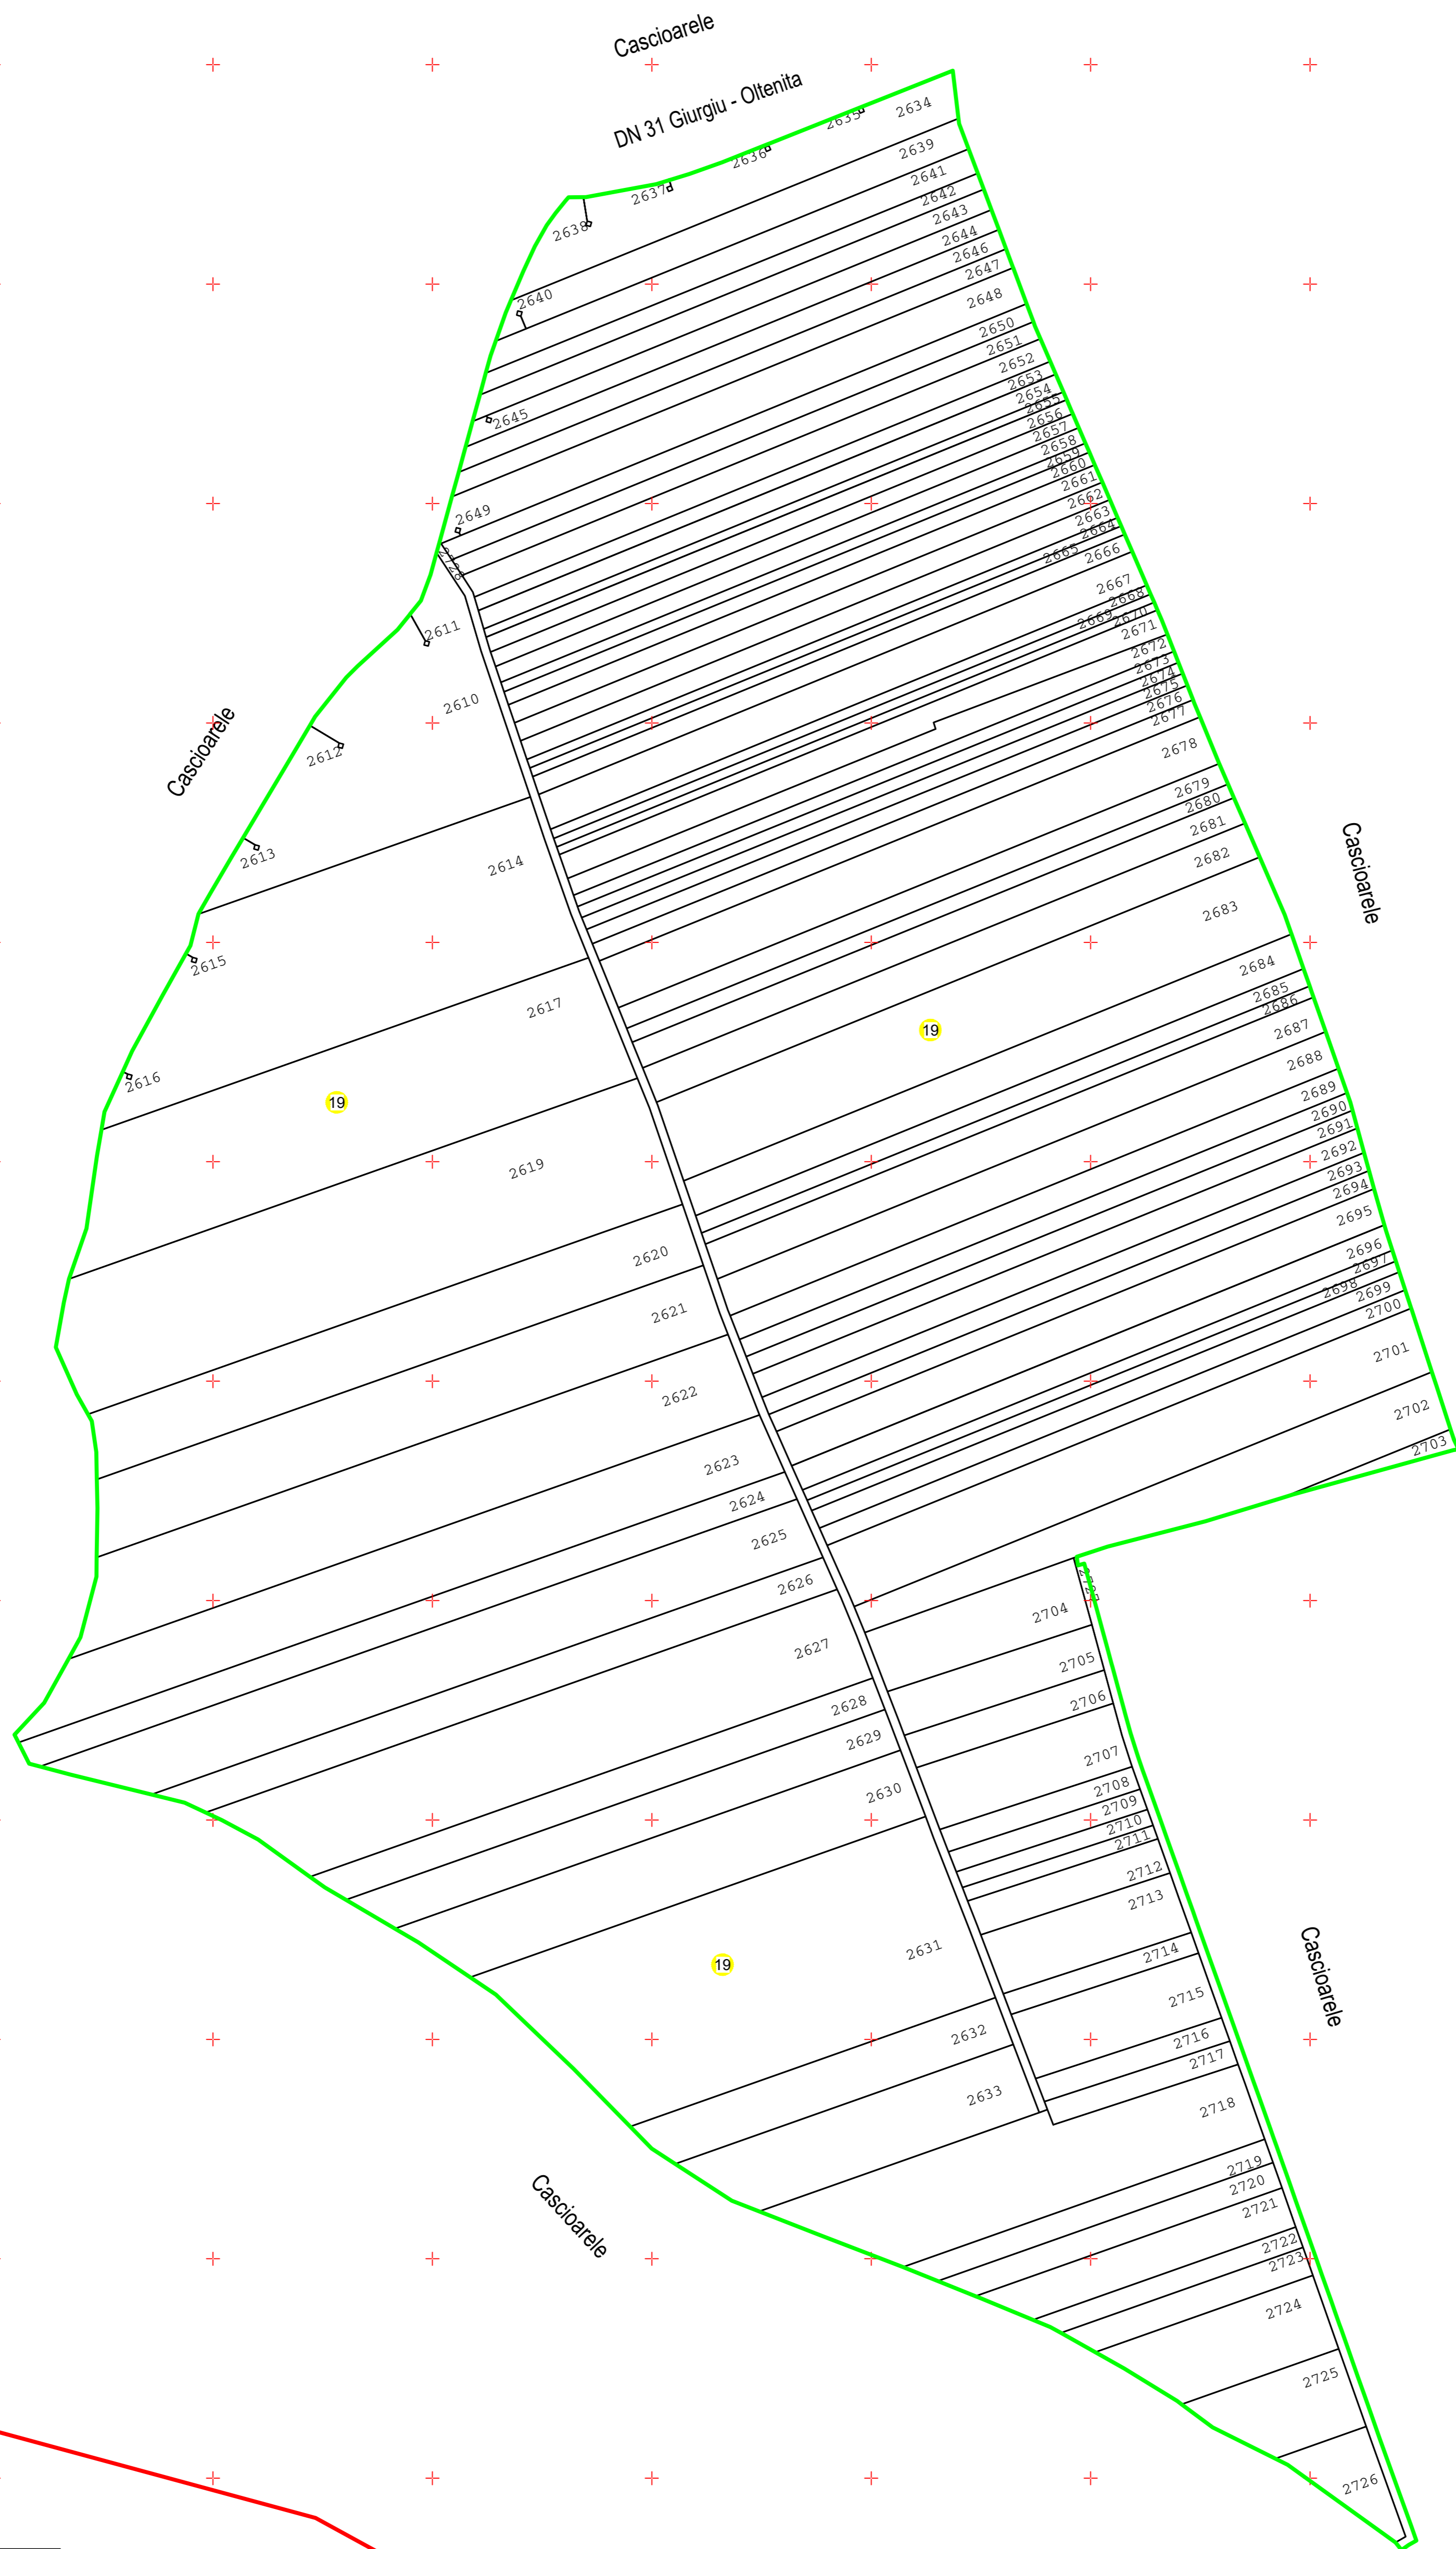

PLAN CADASTRAL
UAT CASCIOARELE, JUD. CALARASI, Sector cadastral 19
Scara 1:1000, sistem de proiectie STEREO 1970

- Legenda
- limita UAT
 - limita sector cadastral
 - Cascioarele
 - 2715 ID
 - 19 numar sector cadastral