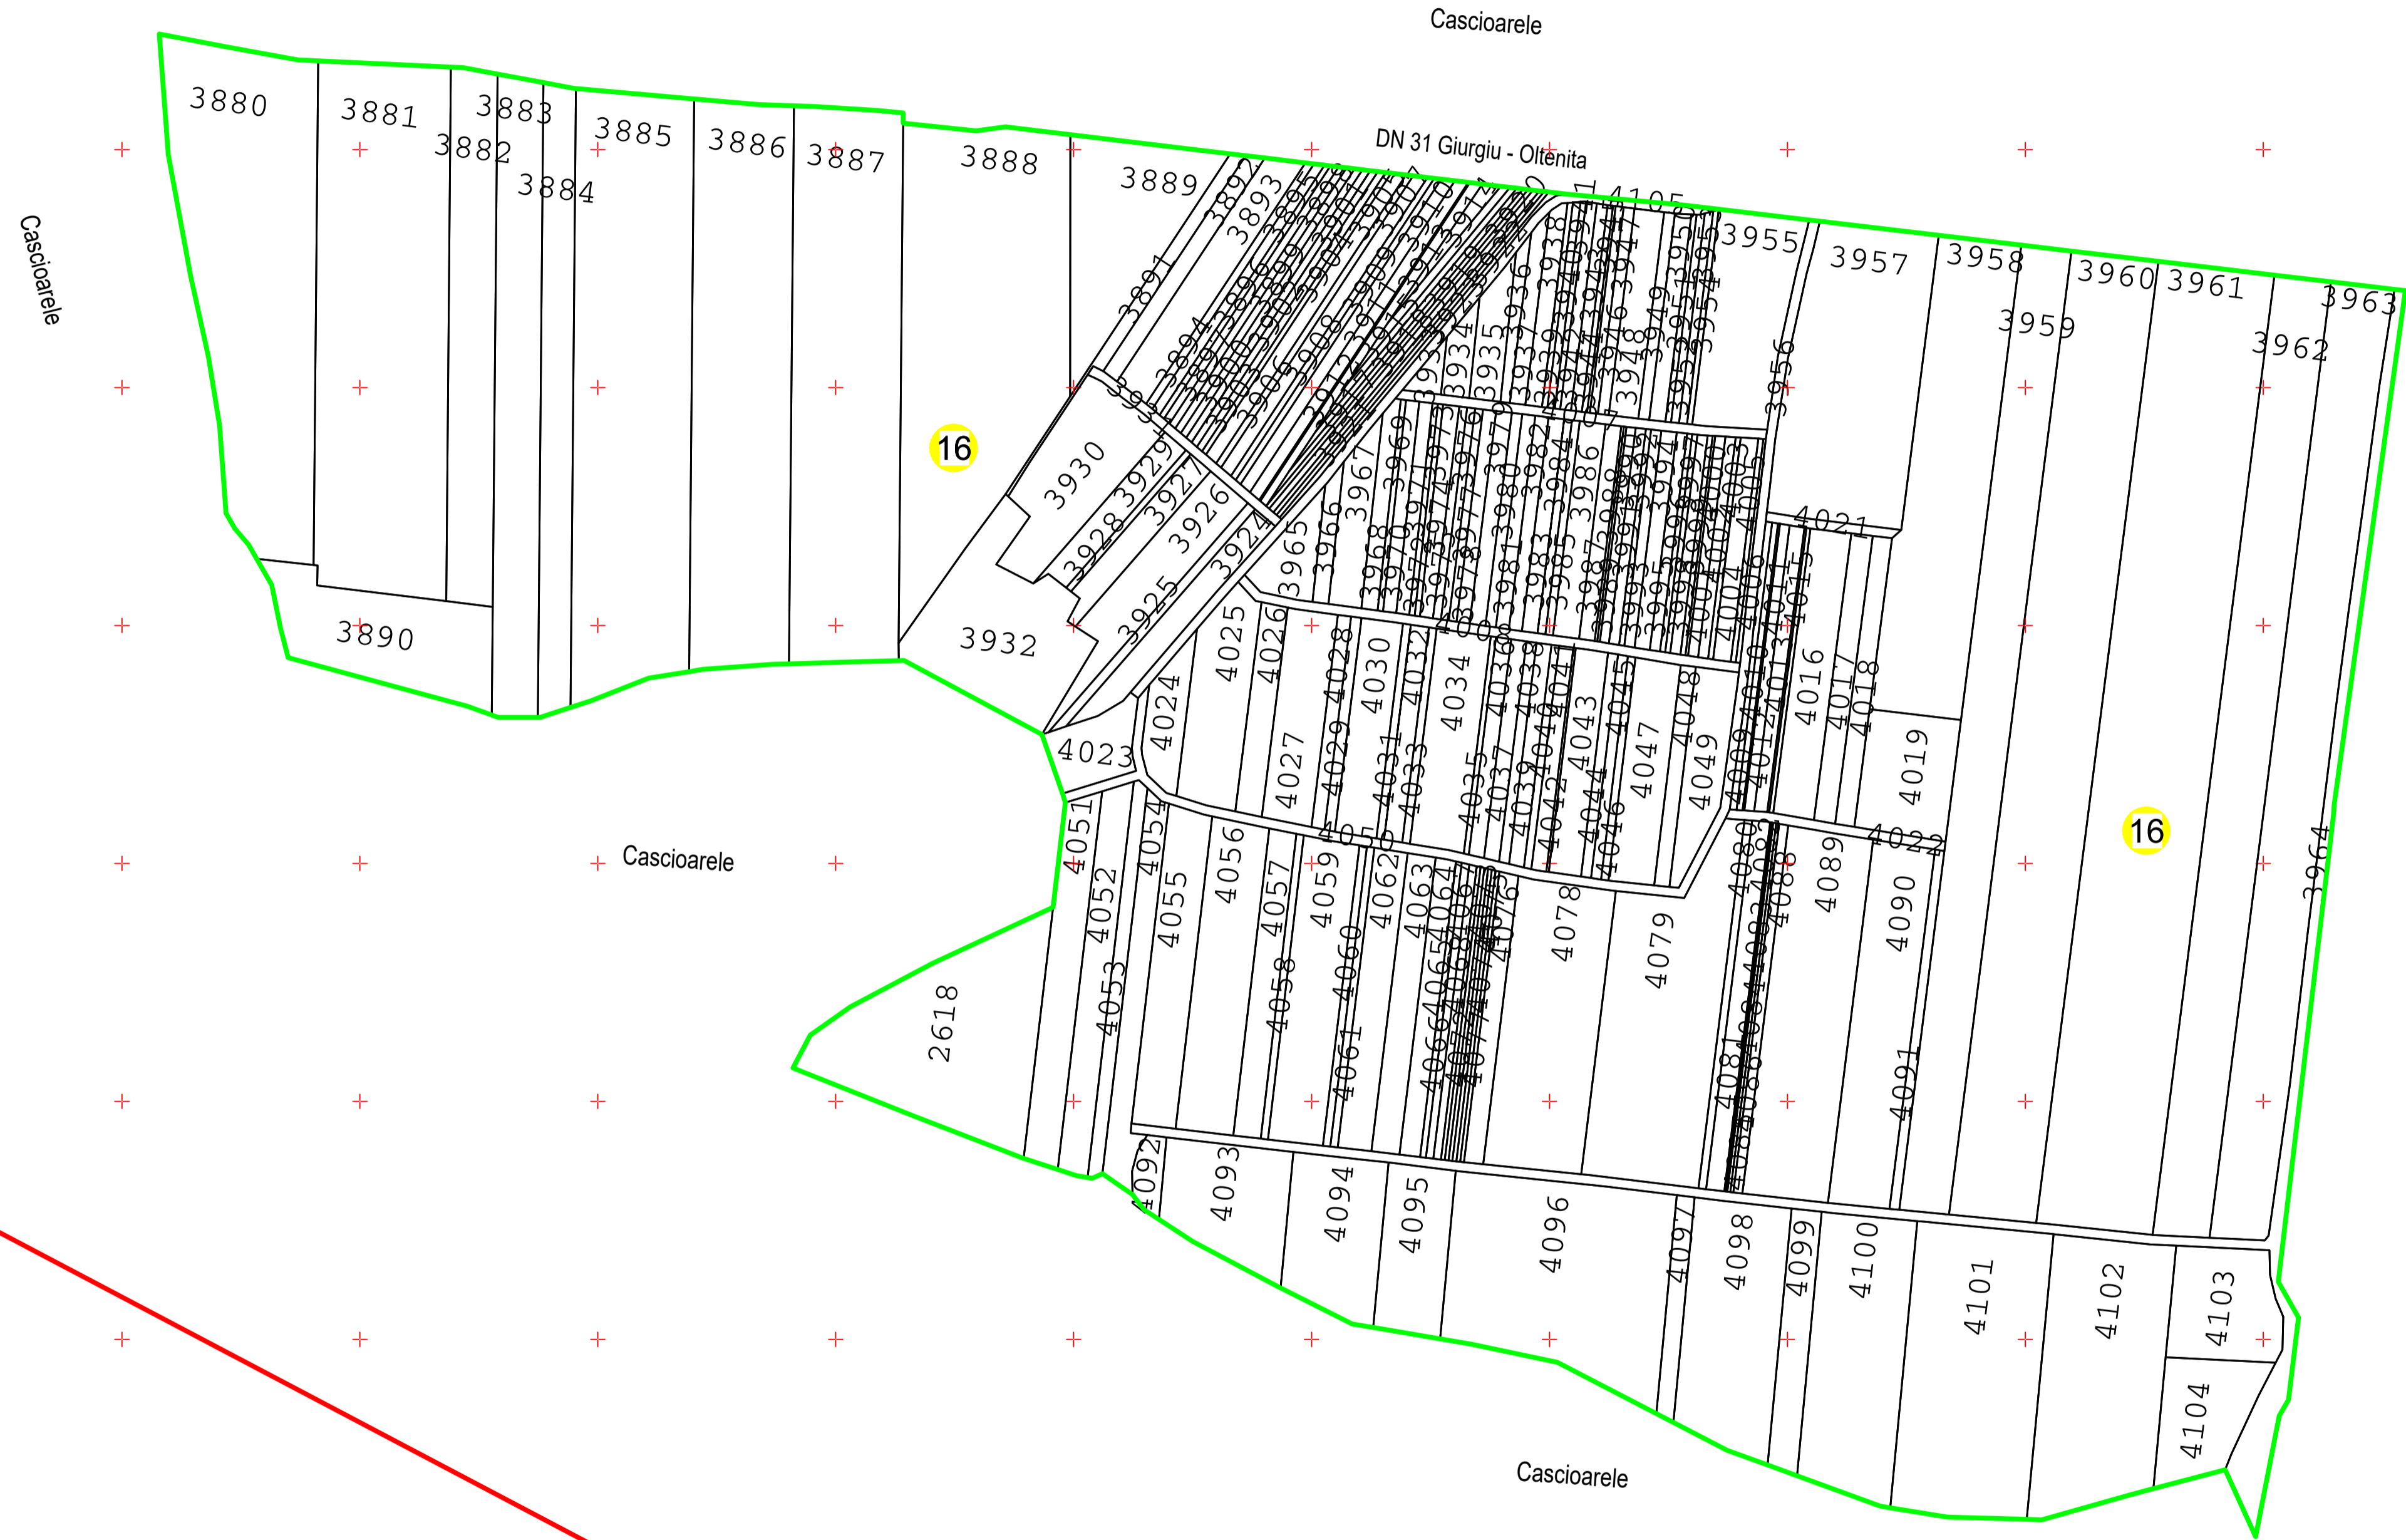

PLAN CADASTRAL
UAT CASCIOARELE, JUD. CALARASI, Sector cadastral 16
Scara 1:1000, sistem de proiectie STEREO 1970

- Legenda
- limita UAT
 - limita sector cadastral
 - teritoriul vecin
 - ID
 - balta
 - numar sector cadastral