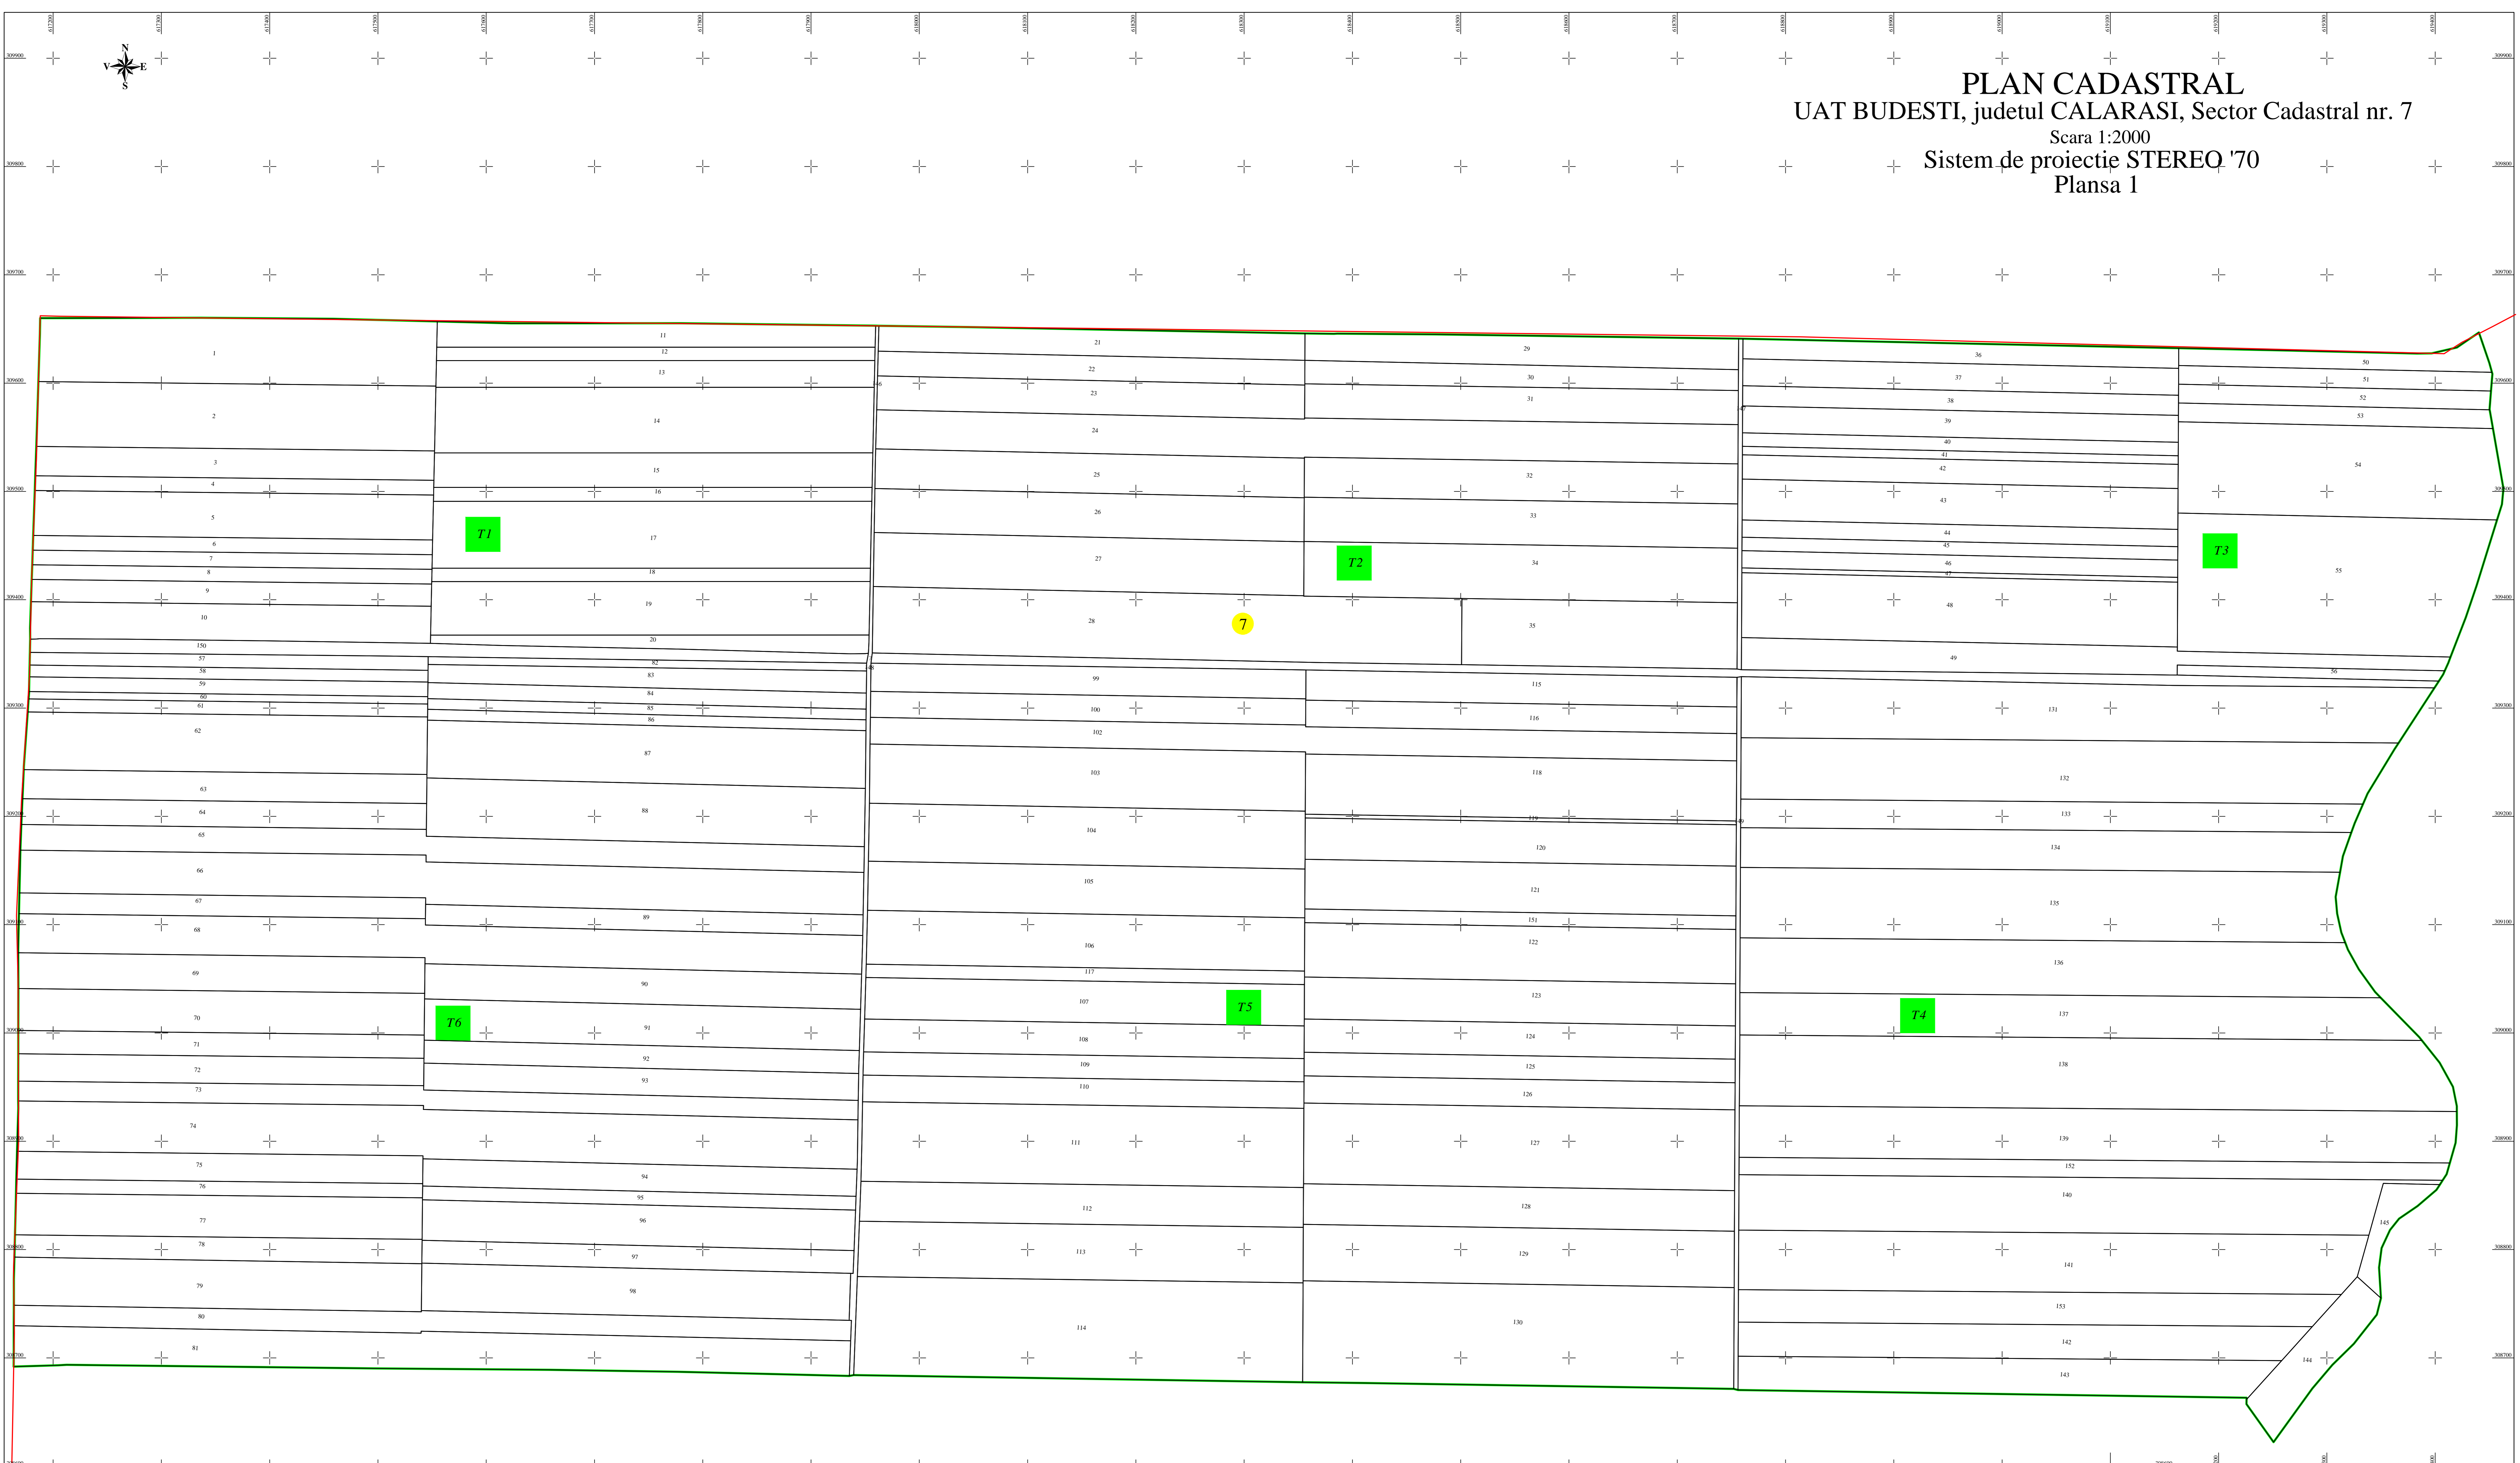

**PLAN CADASTRAL**  
 UAT BUDESTI, judetul CALARASI, Sector Cadastral nr. 7  
 Scara 1:2000  
 Sistem de proiectie STEREO '70  
 Plansa 1

|  |                               |
|--|-------------------------------|
|  | Limita UAT                    |
|  | Limita sectoarelor cadastrale |
|  | Limita imobil                 |
|  | Limita constructie            |

|                        |                              |
|------------------------|------------------------------|
| <b>7</b>               | Numar sector cadastral       |
| <b>CALARASI</b>        | Judet                        |
| <b>BUDESTI</b>         | UAT                          |
| <b>BUDESTI</b>         | Localitati                   |
| <b>PLAN CADASTRAL</b>  | Titlu                        |
| Sector cadastral nr. 7 | Subtitluri, Sector cadastral |
| 1:2000                 | Scara                        |
| 128                    | ID                           |

Spre publicare  
 PRIMĂRIA UAT DARASTI-ILFOV  
 Realizarea lucrarilor sistematice de cadastru pe sectoare cadastrale in vederea inscrierii in cartea funciara finantate de Agentia Nationala de Cadastru si Publicitate Imobiliara  
 S.C. GEODETIC SYSS R.L.  
 Data: 12.2022