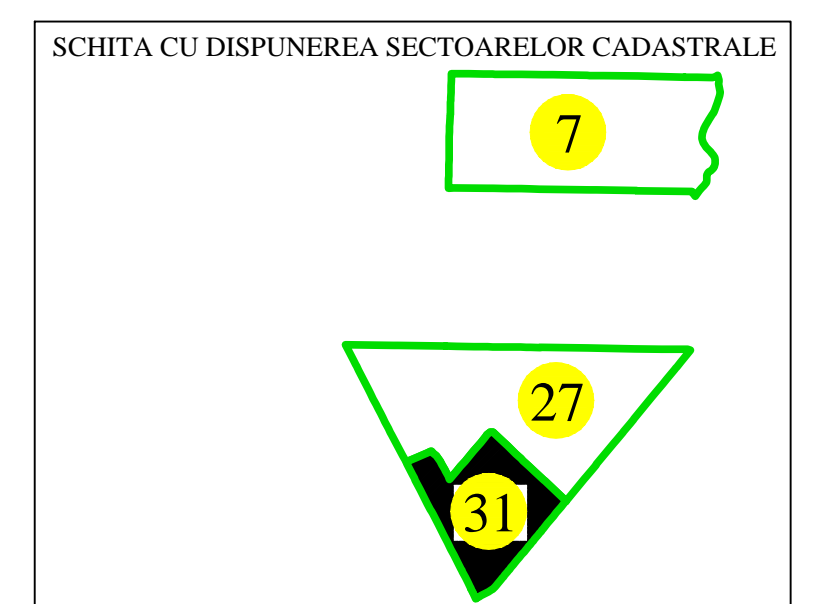

PLAN CADASTRAL
UAT BUDESTI, judetul CALARASI
 Sector cadastral nr. : 31
 Scara 1:1000
 Sistem de proiectie STEREO 70
 Plansa 4/4

Schita dispunerii planselor

Documente spre publicare

LEGENDĂ

31	Numar sector cadastral
CALARASI	Judet
BUDESTI	UAT
BUDESTI	Localitati
PLAN CADASTRAL	Titlu
Setor cadastral nr. 31	Subtitluri, Sector cadastral
1:1000	Scara
350	ID

	Limita sectoarelor cadastrale
	Limita tarla
	Limita imobil
	Limita constructii

ANCPPI

**Servicii de înregistrare sistematică în
Sistemul Integrat de Cadastru și Carte
Funciară a imobilelor situate în UAT
BUDESTI, jud. CALARASI**