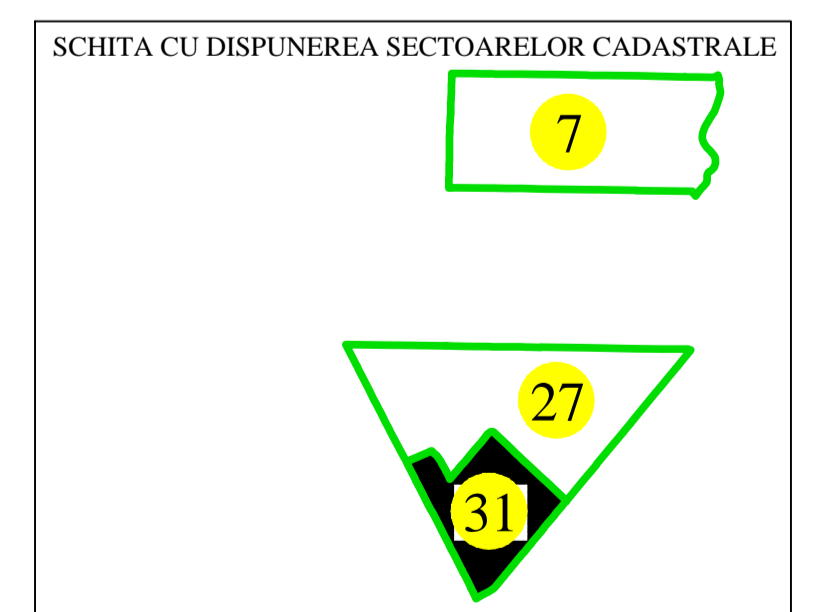

PLAN CADASTRAL
UAT BUDESTI, judetul CALARASI
 Sector cadastral nr. : 31
 Scara 1:1000
 Sistem de proiectie STEREO 70
 Plansa 3/4

Schita dispunerii planselor

Documente spre publicare

LEGENDĂ

31	Numar sector cadastral
CALARASI	Judet
BUDESTI	UAT
BUDESTI	Localitati
PLAN CADASTRAL	Titlu
Setor cadastral nr. 31	Subtitluri, Sector cadastral
1:1000	Scara
350	ID

	Limita sectoarelor cadastrale
	Limita tarla
	Limita imobil
	Limita constructii

ANCPI

**Servicii de înregistrare sistematică în
Sistemul Integrat de Cadastru și Carte
Funciară a imobilelor situate în UAT
BUDESTI, jud. CALARASI**