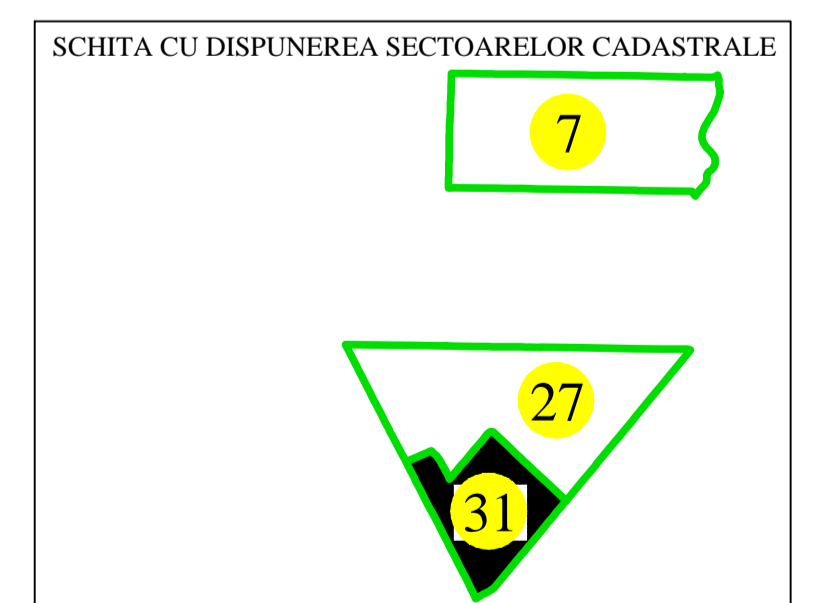

PLAN CADASTRAL
 UAT BUDESTI, judetul CALARASI
 Sector cadastral nr. : 31
 Scara 1:1000
 Sistem de proiectie STEREO 70
 Plansa 2/4

2

Schita dispunerii planselor

Documente spre publicare

LEGENDĂ

31	Numar sector cadastral
CALARASI	Judet
BUDESTI	UAT
BUDESTI	Localitati
PLAN CADASTRAL	Titlu
Setor cadastral nr. 31	Subtitluri, Sector cadastral
1:1000	Scara
350	ID

	Limita sectoarelor cadastrale
	Limita tarla
	Limita imobil
	Limita constructii

ANCPI

**Servicii de înregistrare sistematică în
 Sistemul Integrat de Cadastru și Carte
 Funciară a imobilelor situate în UAT
 BUDESTI, jud. CALARASI**