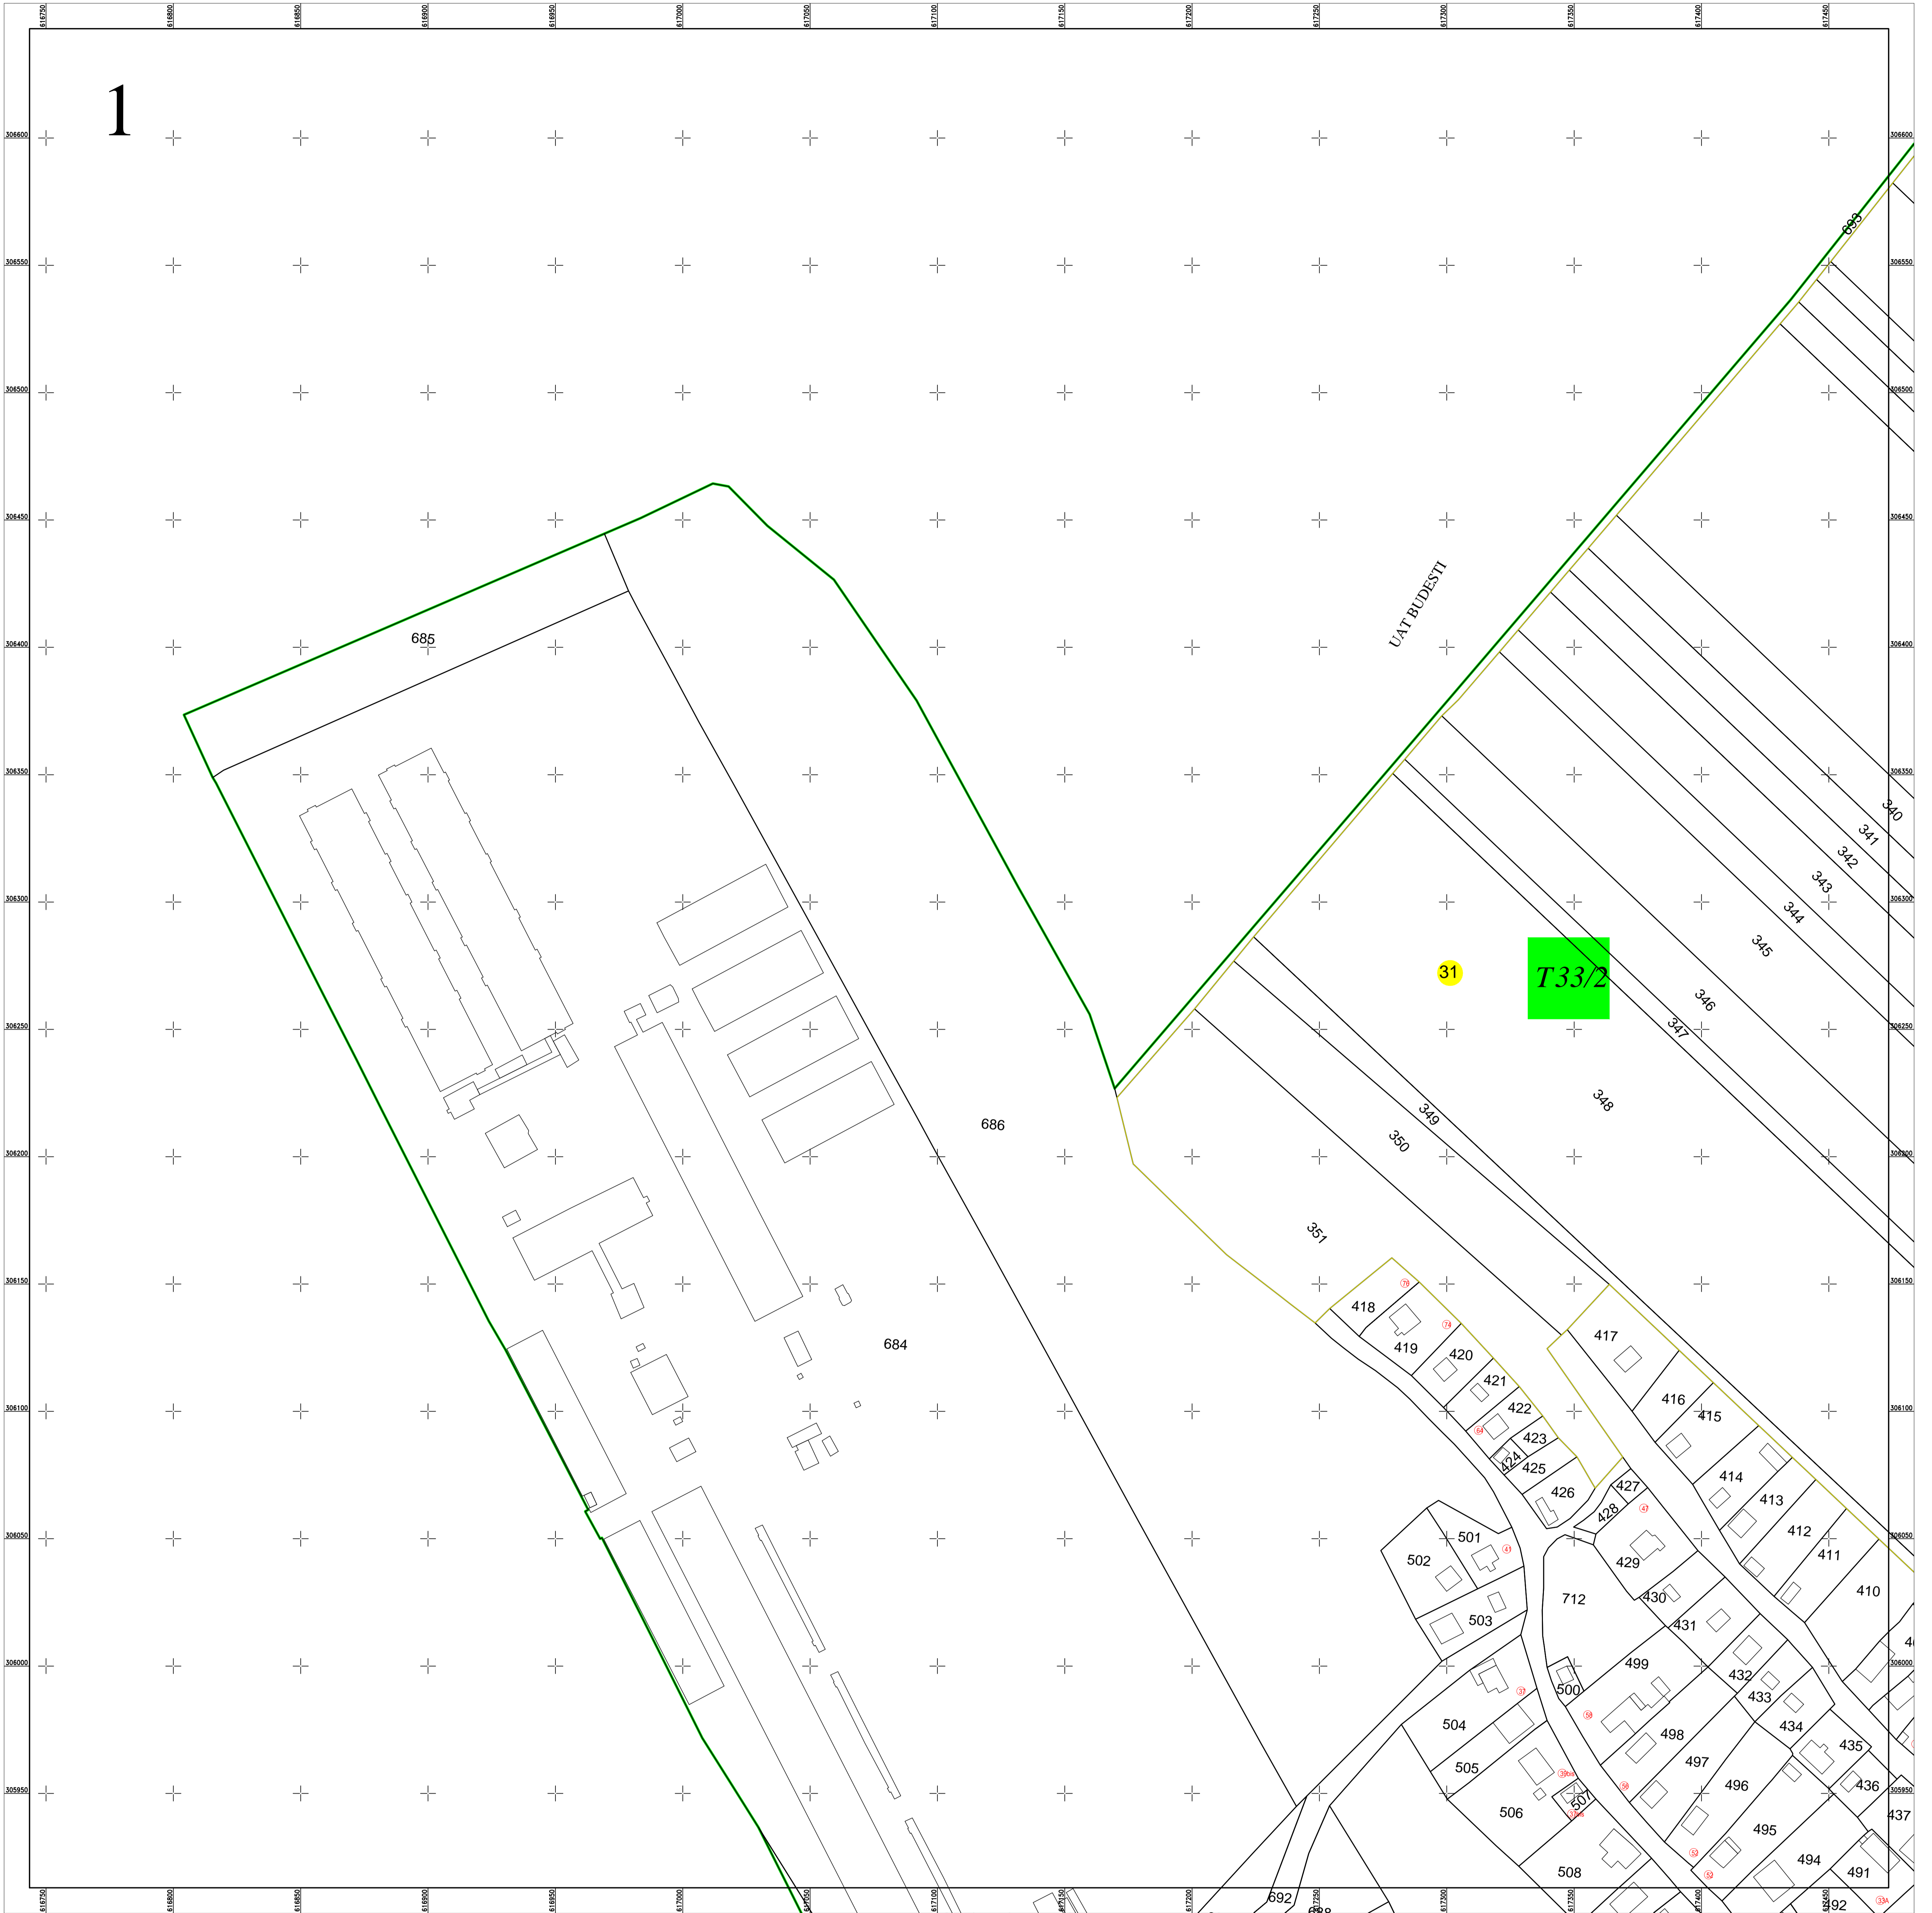

PLAN CADASTRAL
 UAT BUDESTI, judetul CALARASI
 Sector cadastral nr. : 31
 Scara 1:1000
 Sistem de proiectie STEREO 70
 Plansa 1/4

Schita dispunerii planselor

Documente spre publicare

LEGENDĂ

31	Numar sector cadastral
CALARASI	Judet
BUDESTI	UAT
BUDESTI	Localitati
PLAN CADASTRAL	Titlu
Setor cadastral nr. 31	Subtitluri, Sector cadastral
1:1000	Scara
350	ID

	Limita sectoarelor cadastrale
	Limita tarla
	Limita imobil
	Limita constructii

ANCPPI

**Servicii de înregistrare sistematică in
Sistemul Integrat de Cadastru si Carte
Funciară a imobilelor situate in UAT
BUDESTI, jud. CALARASI**

S.C. GEODETIC SYS S.R.L.

Data
12.2022