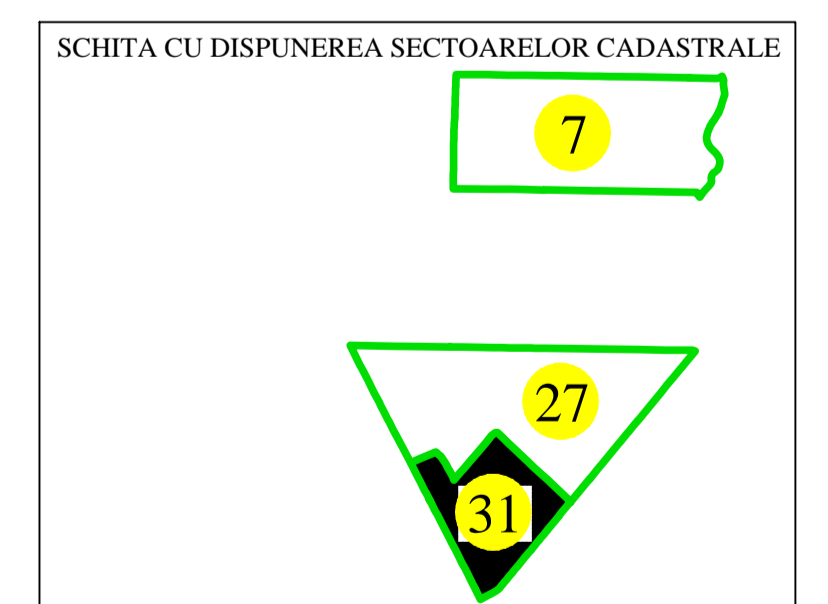

PLAN CADASTRAL
 UAT BUDESTI, judetul CALARASI
 Sector cadastral nr. : 31
 Scara 1:1000
 Sistem de proiectie STEREO 70
 Plansa 1/4

Schita dispunerii planselor

Documente spre publicare

LEGENDĂ

31	Numar sector cadastral
CALARASI	Judet
BUDESTI	UAT
BUDESTI	Localitati
PLAN CADASTRAL	Titlu
Setor cadastral nr. 31	Subtitluri, Sector cadastral
1:1000	Scara
350	ID

	Limita sectoarelor cadastrale
	Limita tarla
	Limita imobil
	Limita constructii

ANCPPI

**Servicii de înregistrare sistematică in
Sistemul Integrat de Cadastru si Carte
Funciară a imobilelor situate in UAT
BUDESTI, jud. CALARASI**