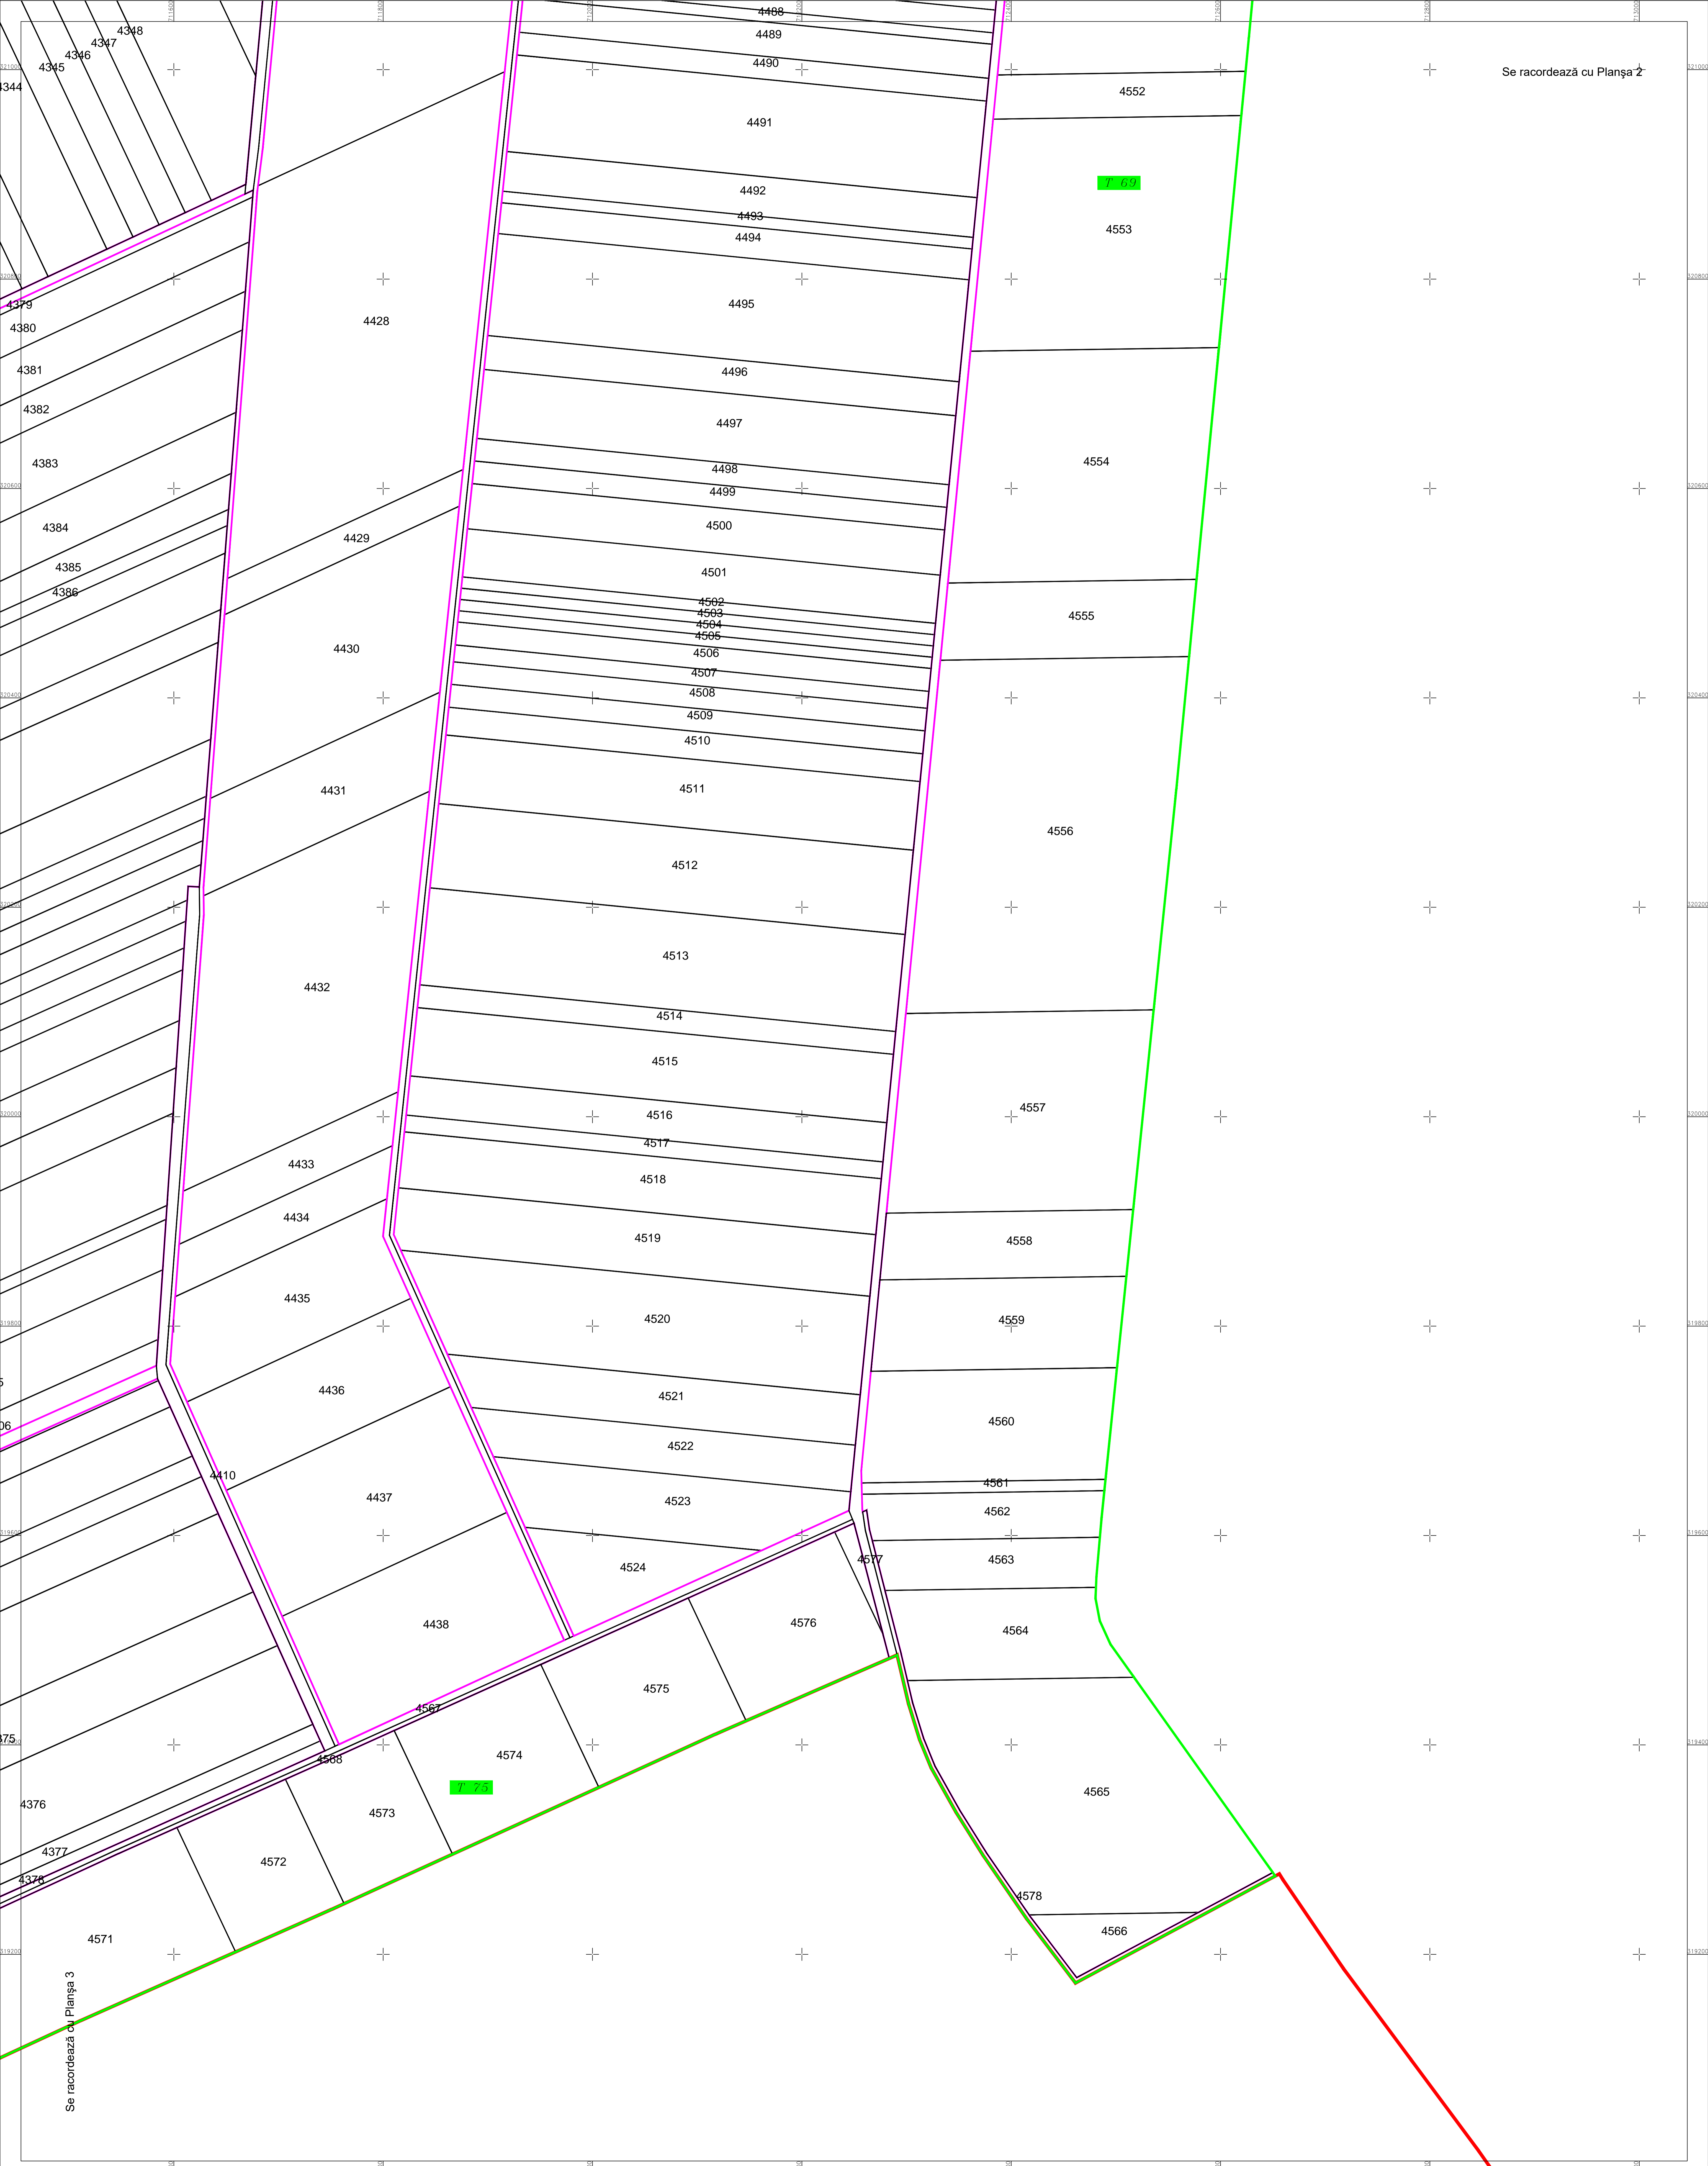

PLAN CADASTRAL
U.A.T. BORCEA, județul CĂLĂRAȘI, Sectorul cadastral 29

Scara 1:2000
Sistem de proiecție STEREO' 1970

Planșa 4
Spre publicare

Se racordează cu Planșa 2

Se racordează cu Planșa 3

SC Komora
Engineering
SRL

Schema de racordare a planșelor

Schița cu dispunerea sectoarelor cadastrale

LEGENDĂ:

	Limită UAT
	Limită sector cadastral
	Limită tarla
	Limită imobil
	Număr sector cadastral
	ID imobil