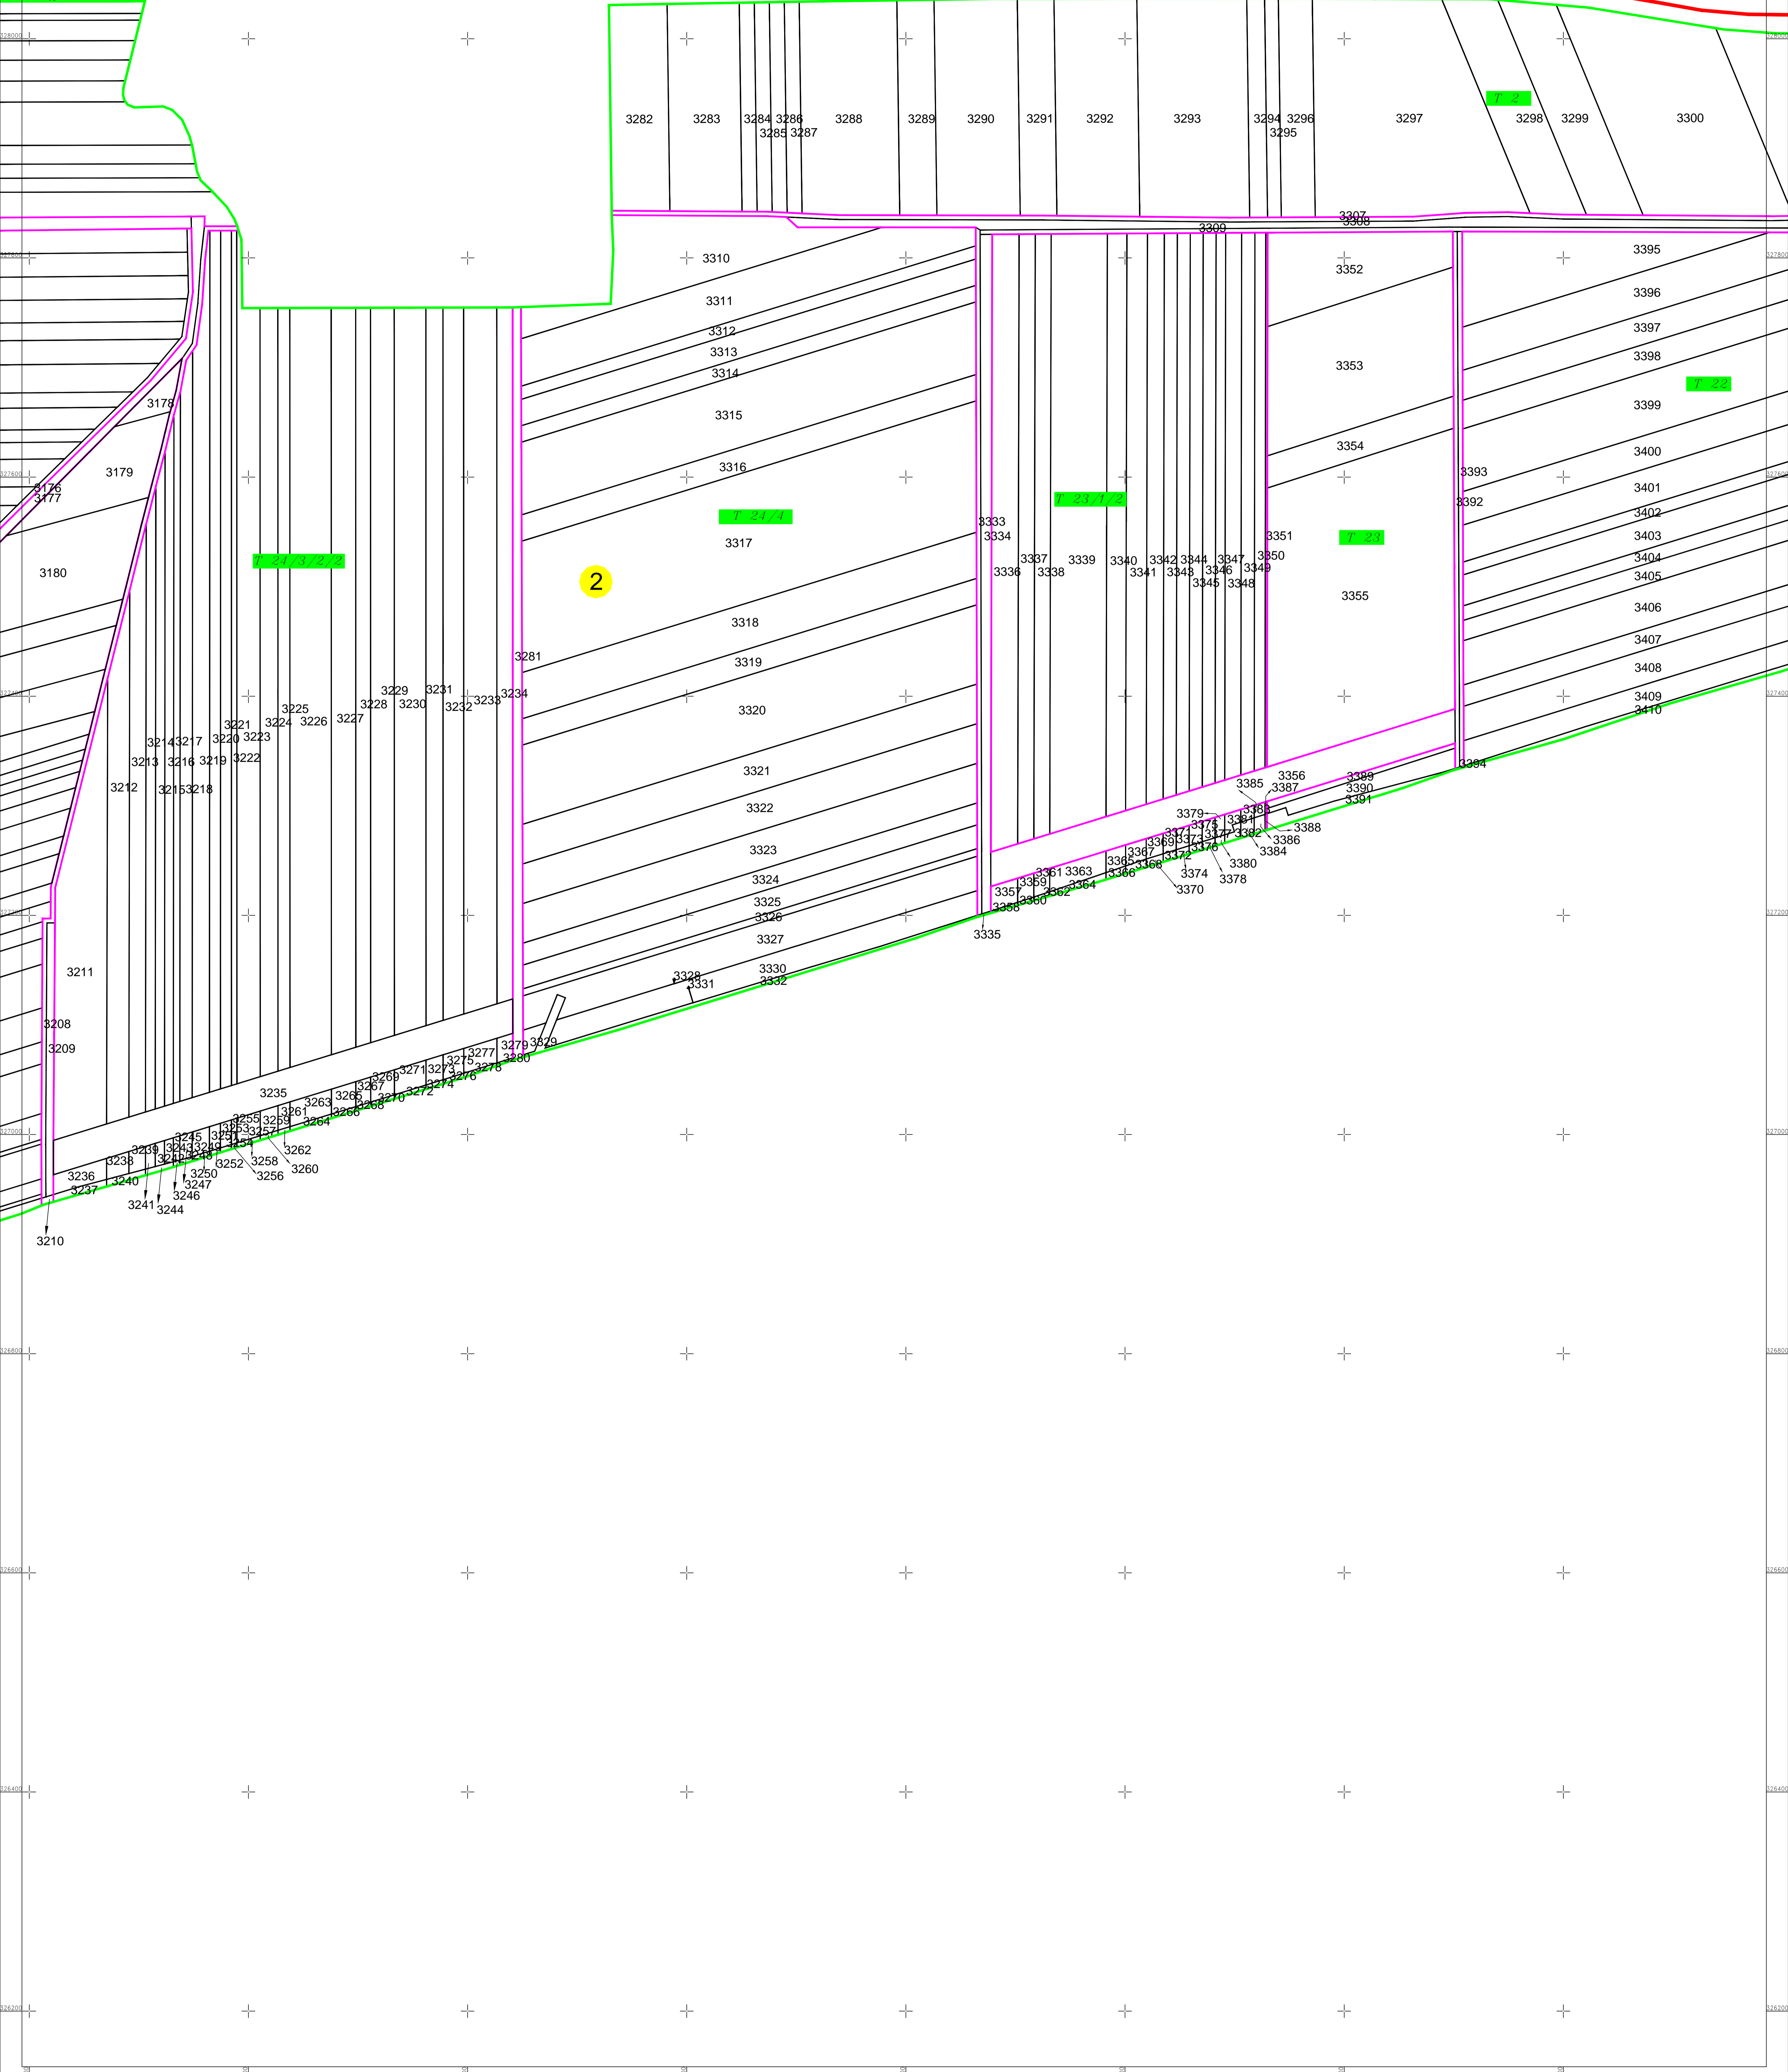

PLAN CADASTRAL
U.A.T. BORCEA, județul CĂLĂRAȘI, Sectorul cadastral 2
Scara 1:2000
Sistem de proiecție STEREO' 1970

Planșa 2
Spre publicare

JUDEȚUL IALOMIȚA
UAT MOVILA

Se racordează cu Planșa 1

Se racordează cu Planșa 3

SC Komora
Engineering
SRL

Schema de racordare a planșelor

Schita cu dispunerea sectoarelor cadastrale

LEGENDĂ:

	Limită UAT
	Limită sector cadastral
	Limită tară
	Limită imobil
	Număr sector cadastral
	ID imobil