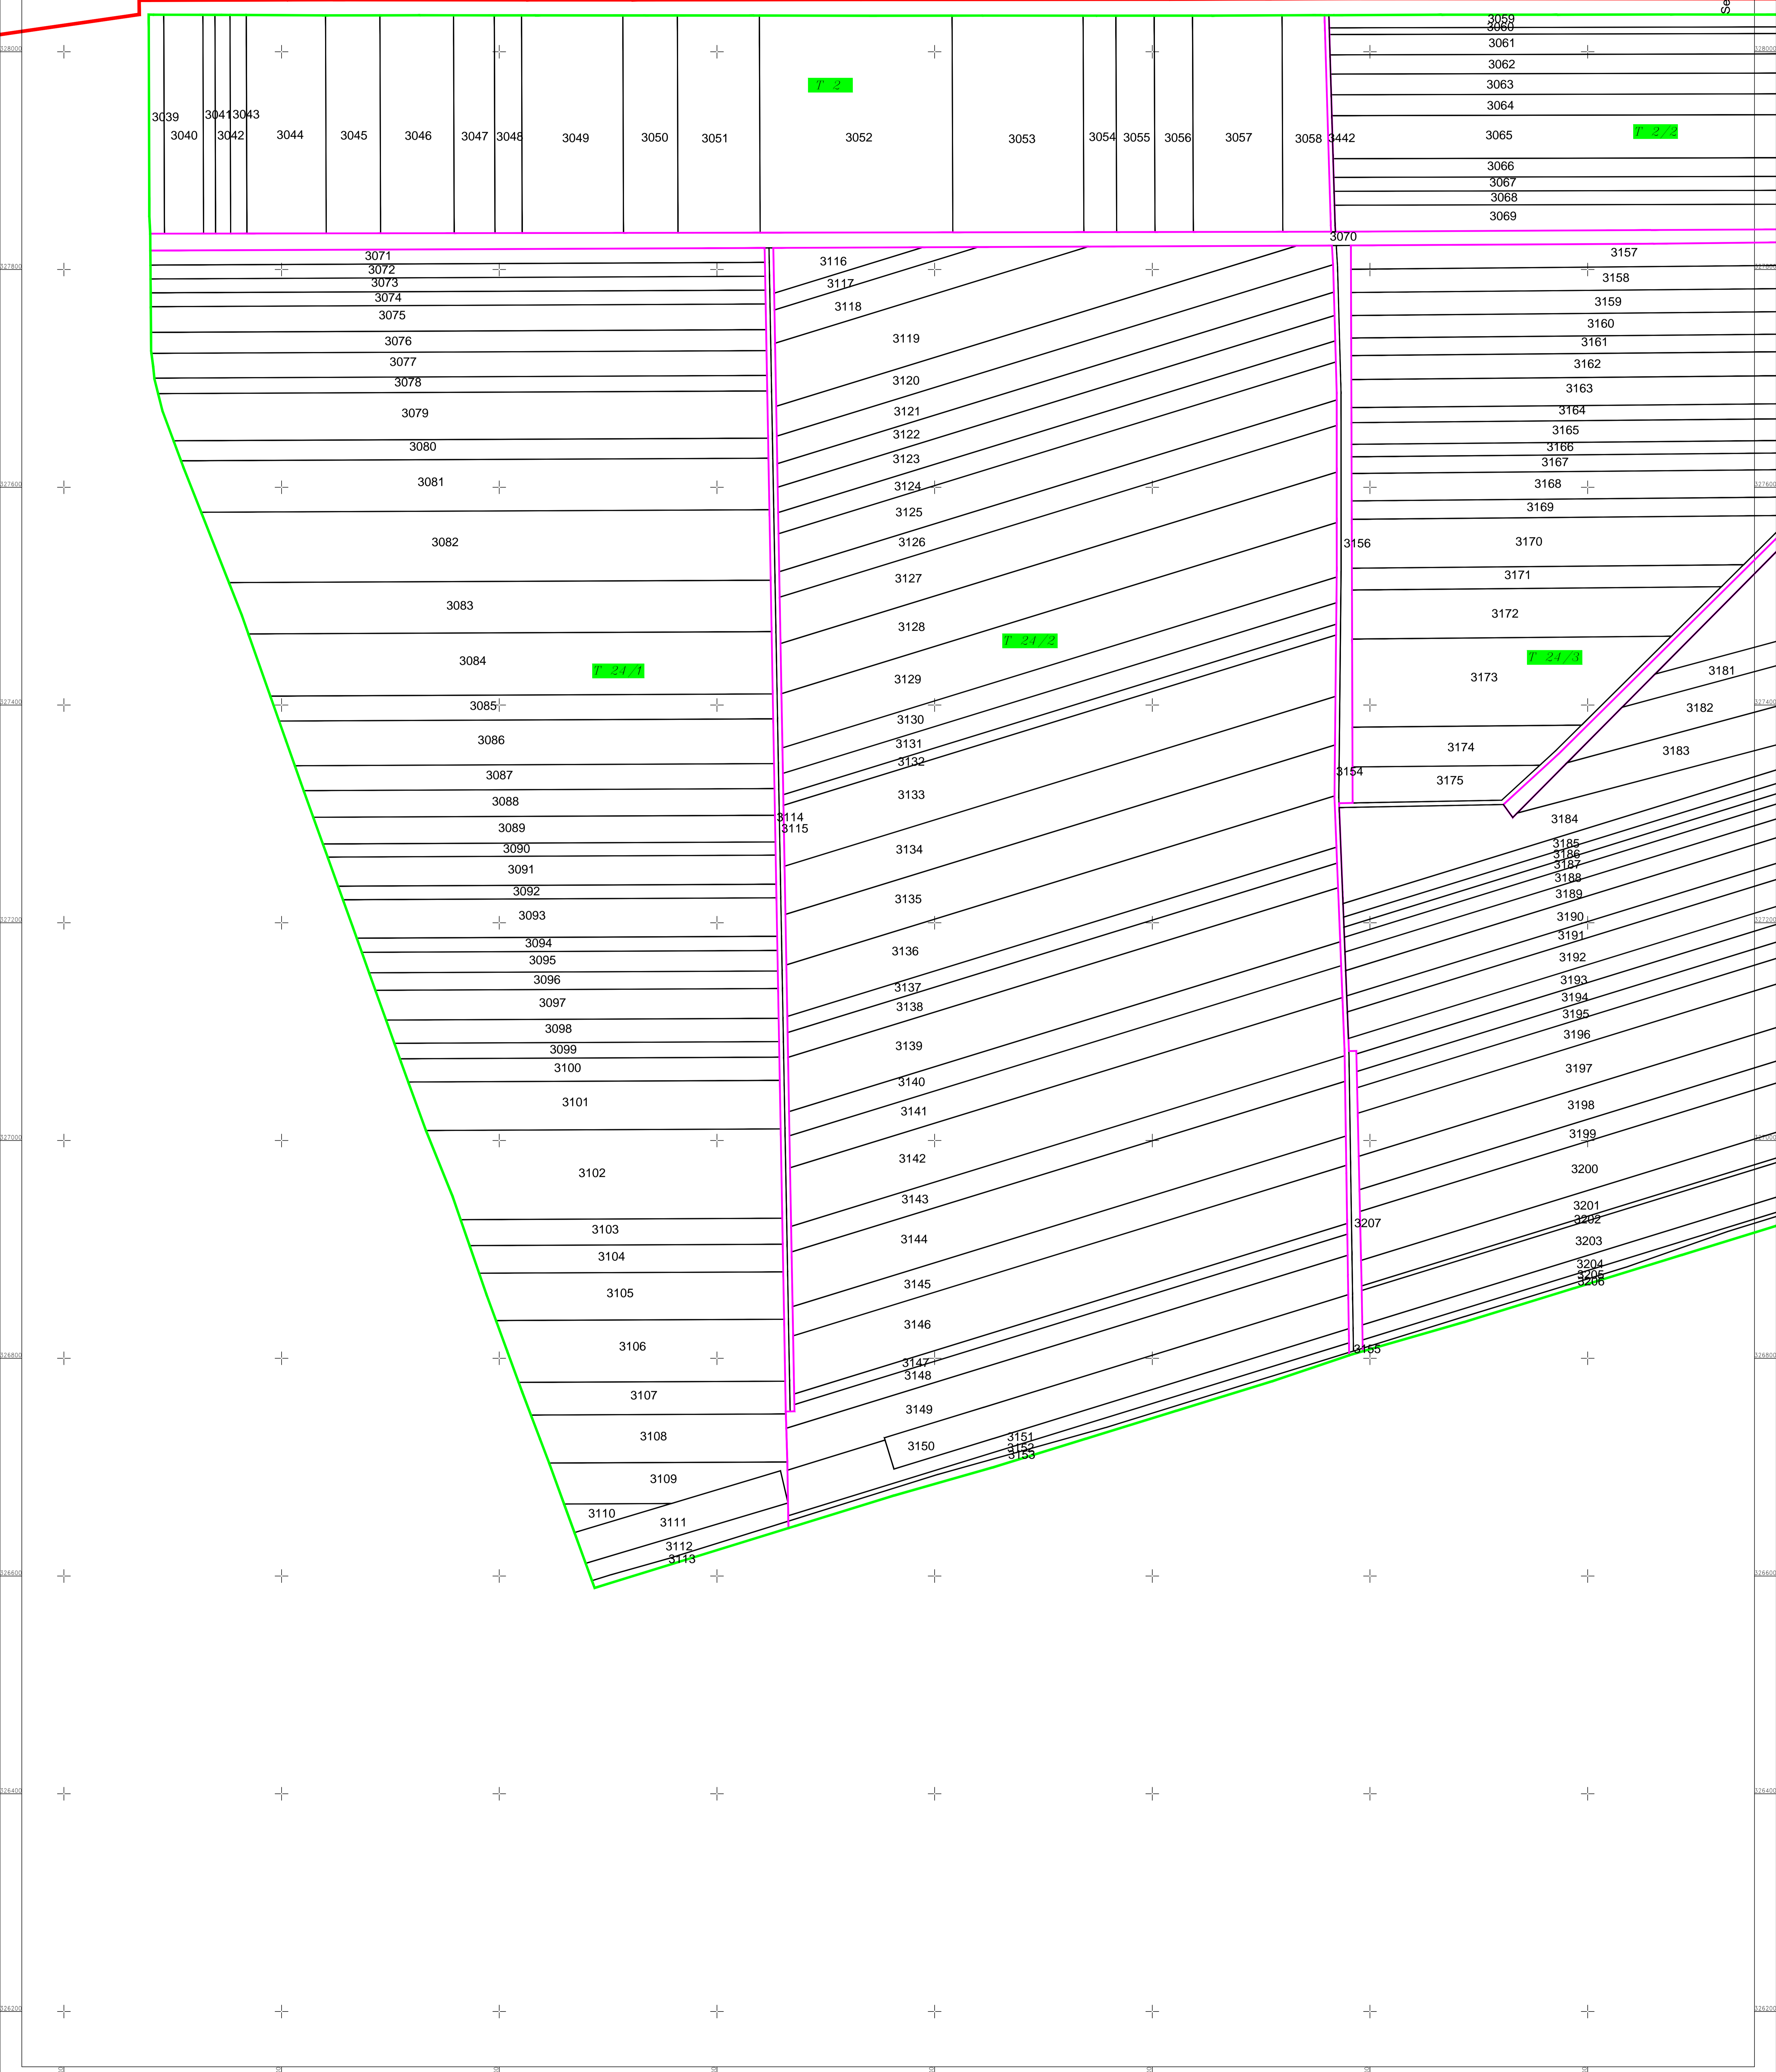

**PLAN CADASTRAL**  
 U.A.T. BORCEA, județul CĂLĂRAȘI, Sectorul cadastral 2  
 Scara 1:2000  
 Sistem de proiecție STEREO' 1970

Planșa 1  
 Spre publicare

**JUDEȚUL IALOMIȚA**  
**UAT MOVILA**

Se racordează cu Planșa 2

SC Komora  
 Engineering  
 SRL

Schema de racordare a planșelor

Schița cu dispunerea sectoarelor cadastrale

LEGENDĂ:

<span style="color: red;">—</span>	Limită UAT
<span style="color: green;">—</span>	Limită sector cadastral
<span style="color: magenta;">—</span>	Limită tară
<span style="color: black;">—</span>	Limită imobil
<span style="background-color: yellow; border: 1px solid black; border-radius: 50%; padding: 2px;">2</span>	Număr sector cadastral
3111	ID imobil