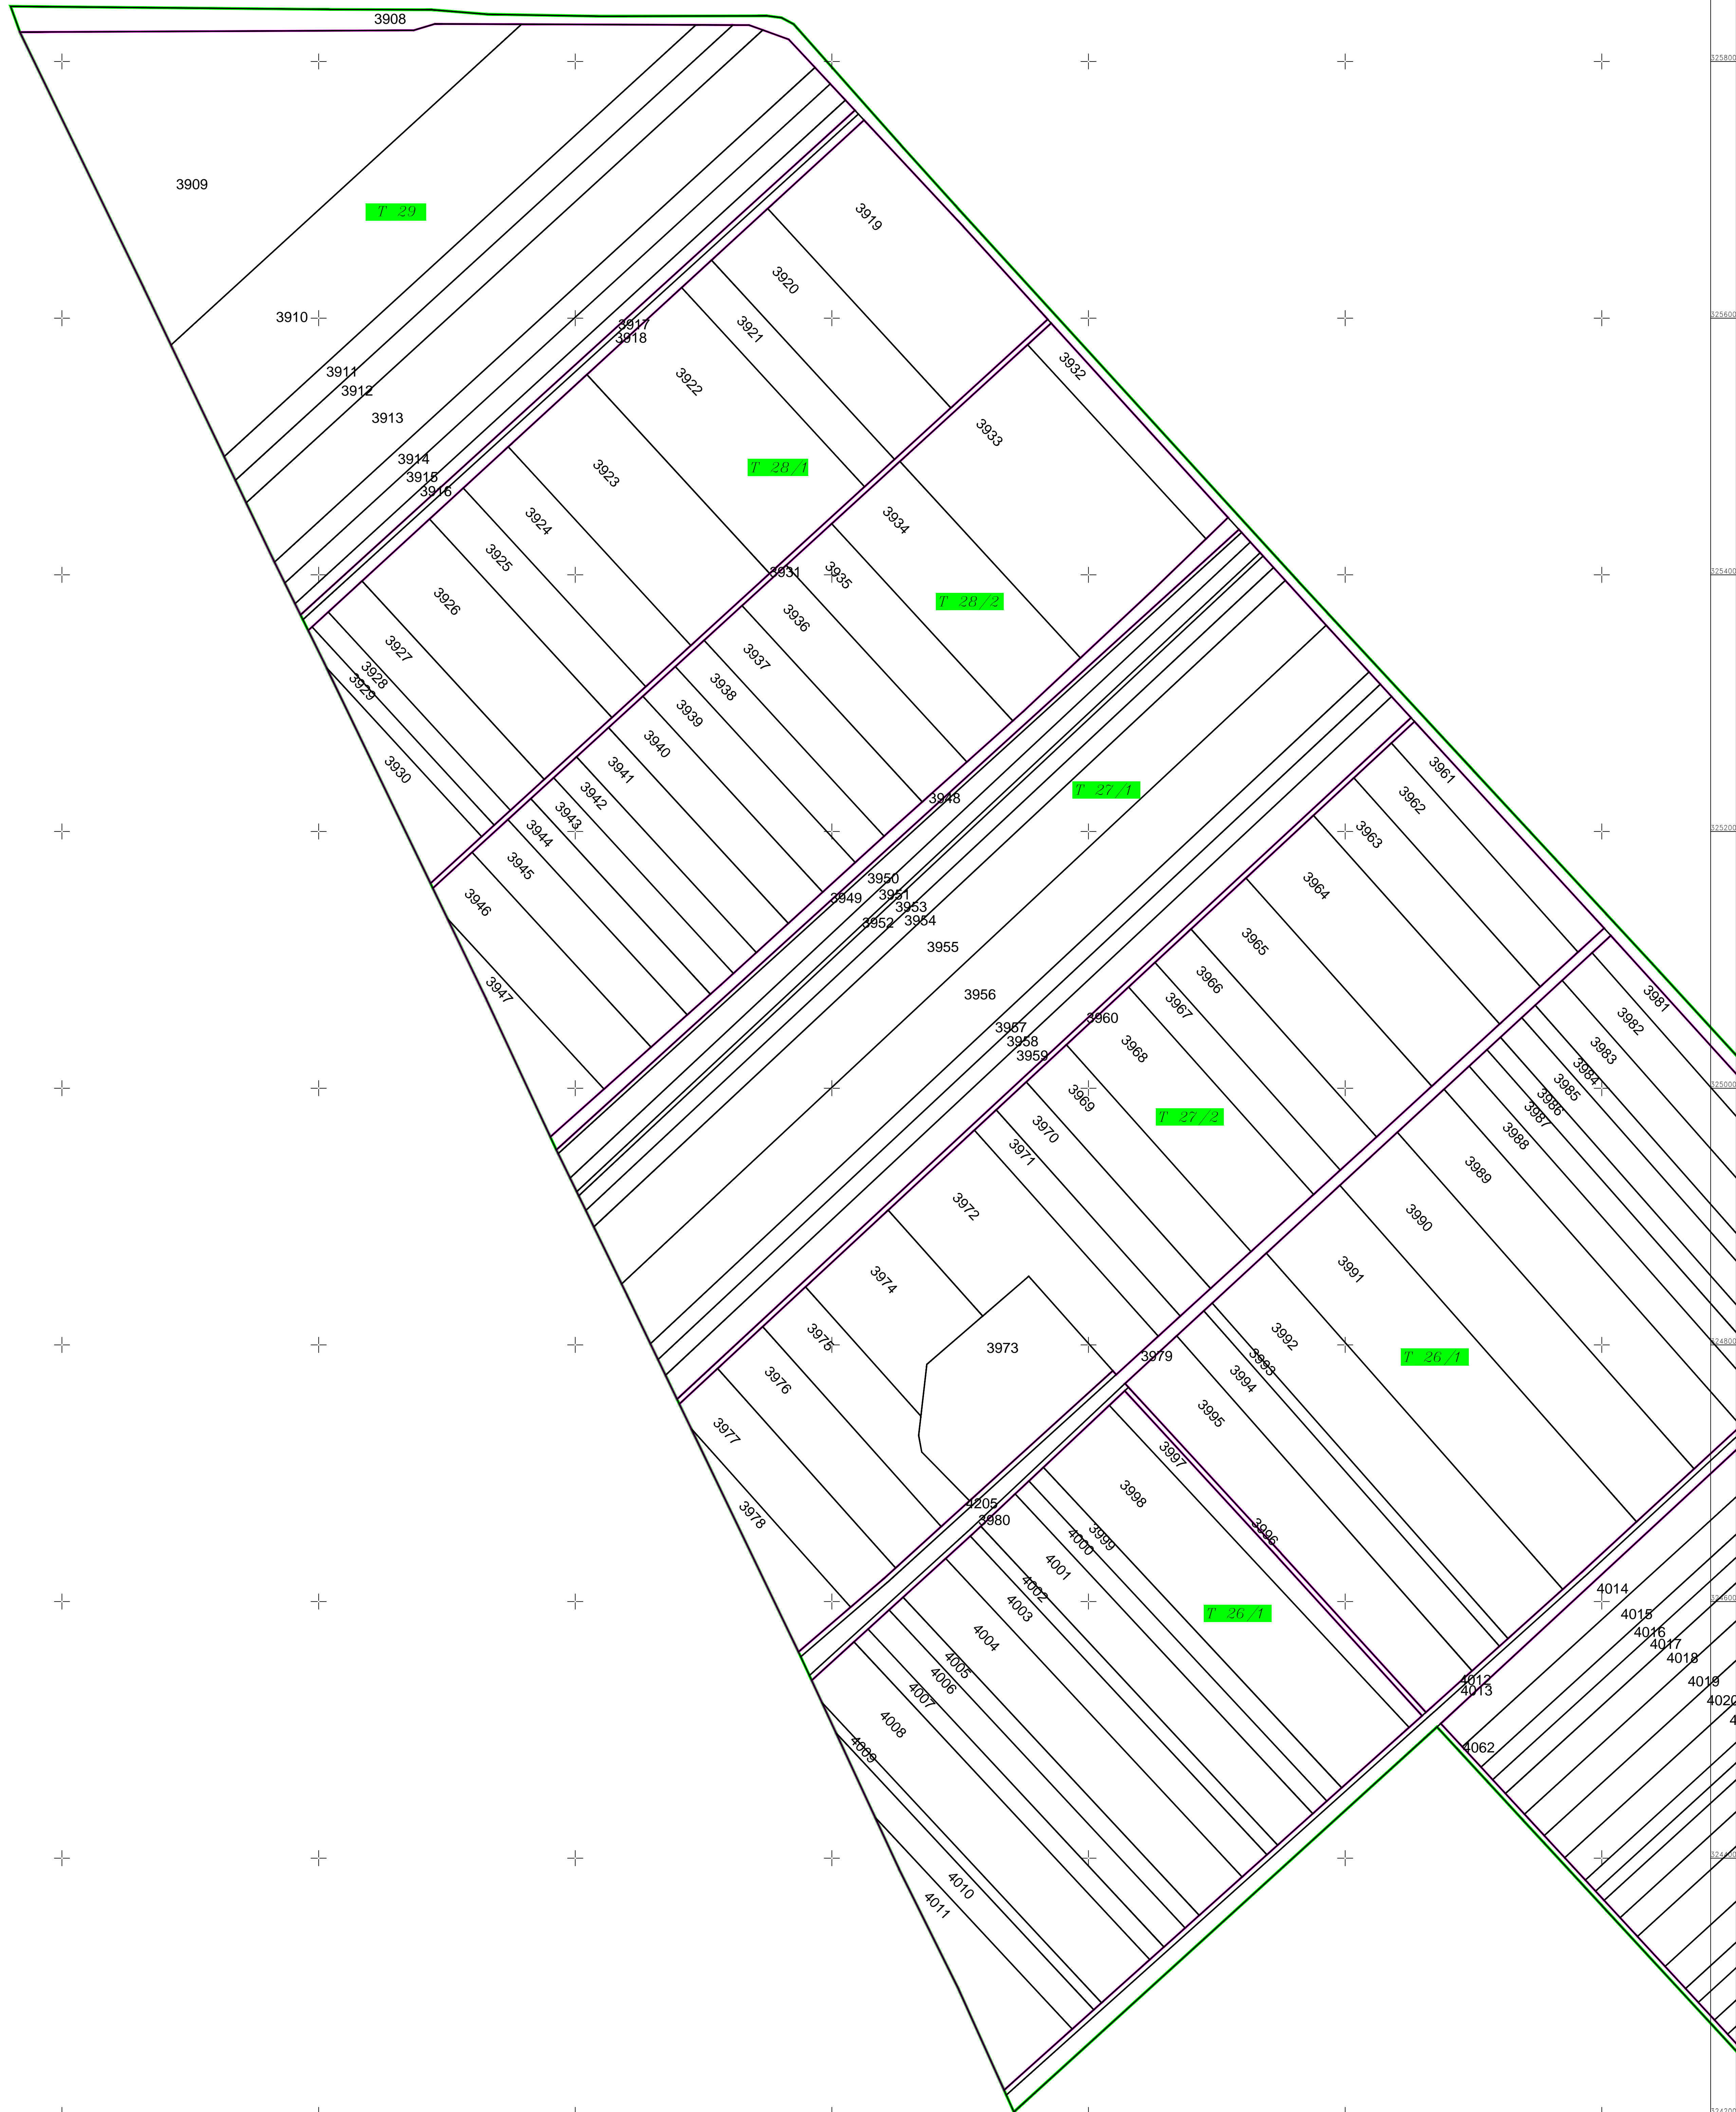

PLAN CADASTRAL  
U.A.T. BORCEA, județul CĂLĂRAȘI, Sectorul cadastral 15  
Scara 1:2000  
Sistem de proiecție STEREO' 1970

Planșa 1  
Spre publicare

Se racordează cu Planșa 2

SC Komora  
Engineering  
SRL

Schema de racordare a planșelor

Schița cu dispunerea sectoarelor cadastrale

LEGENDA:

	Limită UAT
	Limită sector cadastral
	Limită tară
	Limită imobil
	Număr sector cadastral
	ID imobil