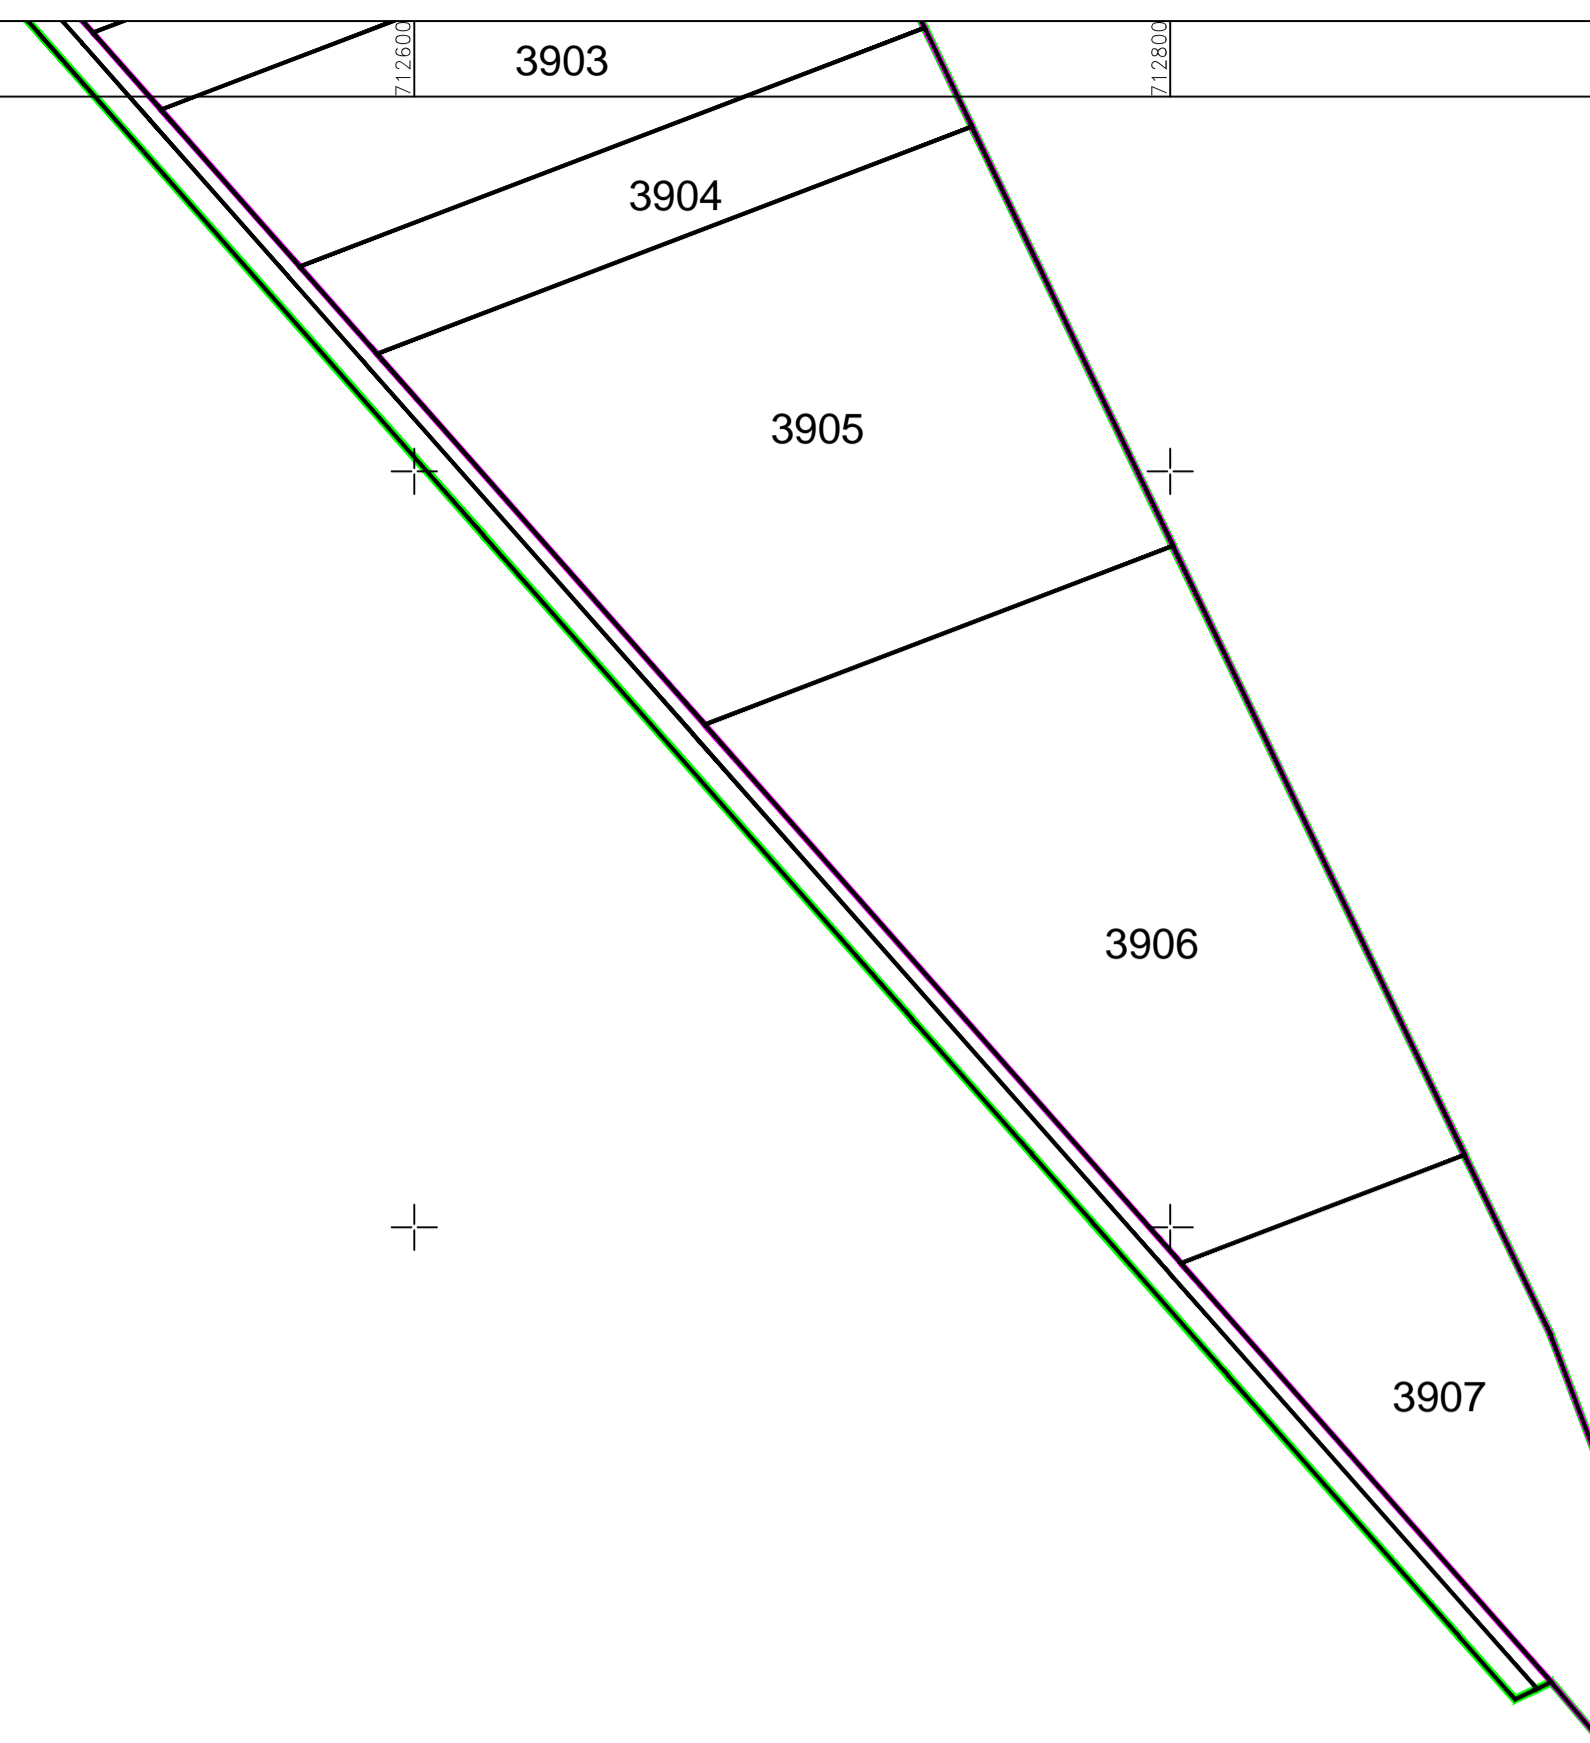

PLAN CADASTRAL
U.A.T. BORCEA, județul CĂLĂRAȘI, Sectorul cadastral 13
Scara 1:2000
Sistem de proiecție STEREO' 1970

Planșa 4
Spre publicare

Se racordează cu Planșa 3

SC Komora
Engineering
SRL

Schema de racordare a planșelor

Schița cu dispunerea sectoarelor cadastrale

LEGENDĂ:

	Limită UAAT
	Limită sector cadastral
	Limită țara
	Limită imobil
13	Număr sector cadastral
3520	ID imobil