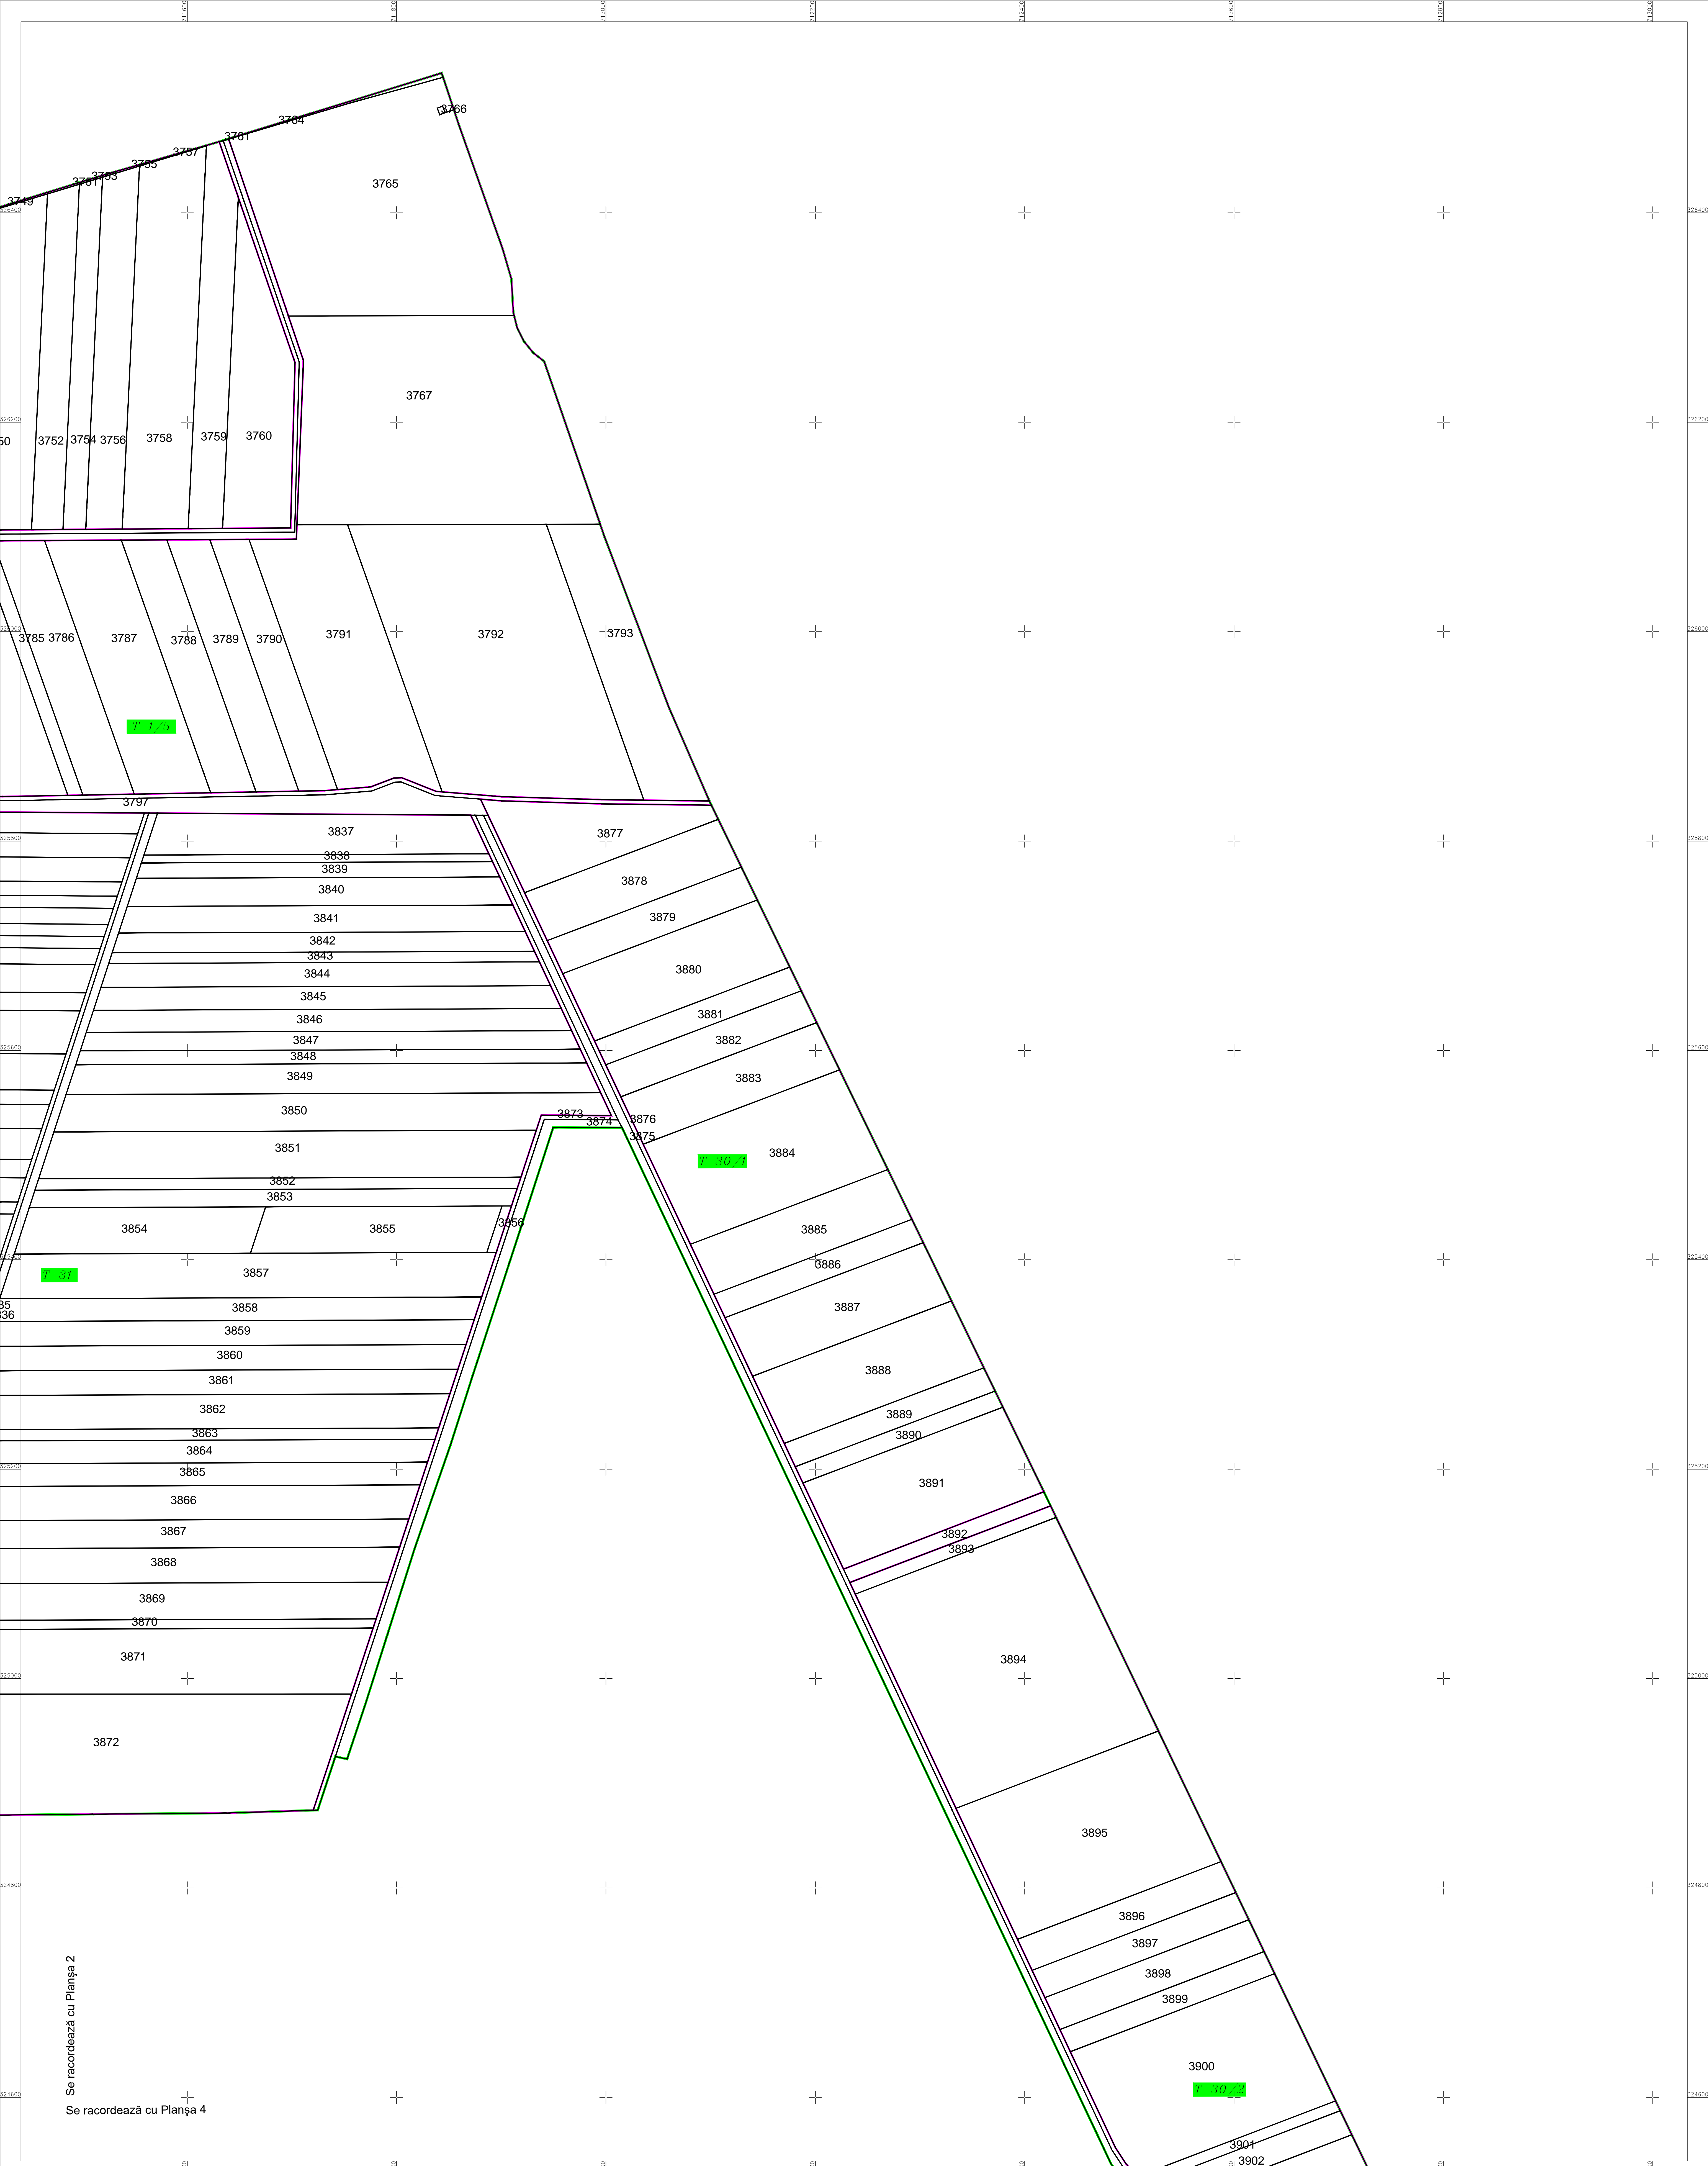

PLAN CADASTRAL
 U.A.T. BORCEA, județul CĂLĂRAȘI, Sectorul cadastral 13
 Scara 1:2000
 Sistem de proiecție STEREO' 1970

Planșa 3
 Spre publicare

Se racordează cu Planșa 2
 Se racordează cu Planșa 4

SC Komora
 Engineering
 SRL

Schema de racordare a planșelor

Schița cu dispunerea sectoarelor cadastrale

LEGENDĂ:

	Limită UAAT
	Limită sector cadastral
	Limită țara
	Limită imobil
	Număr sector cadastral
	ID imobil