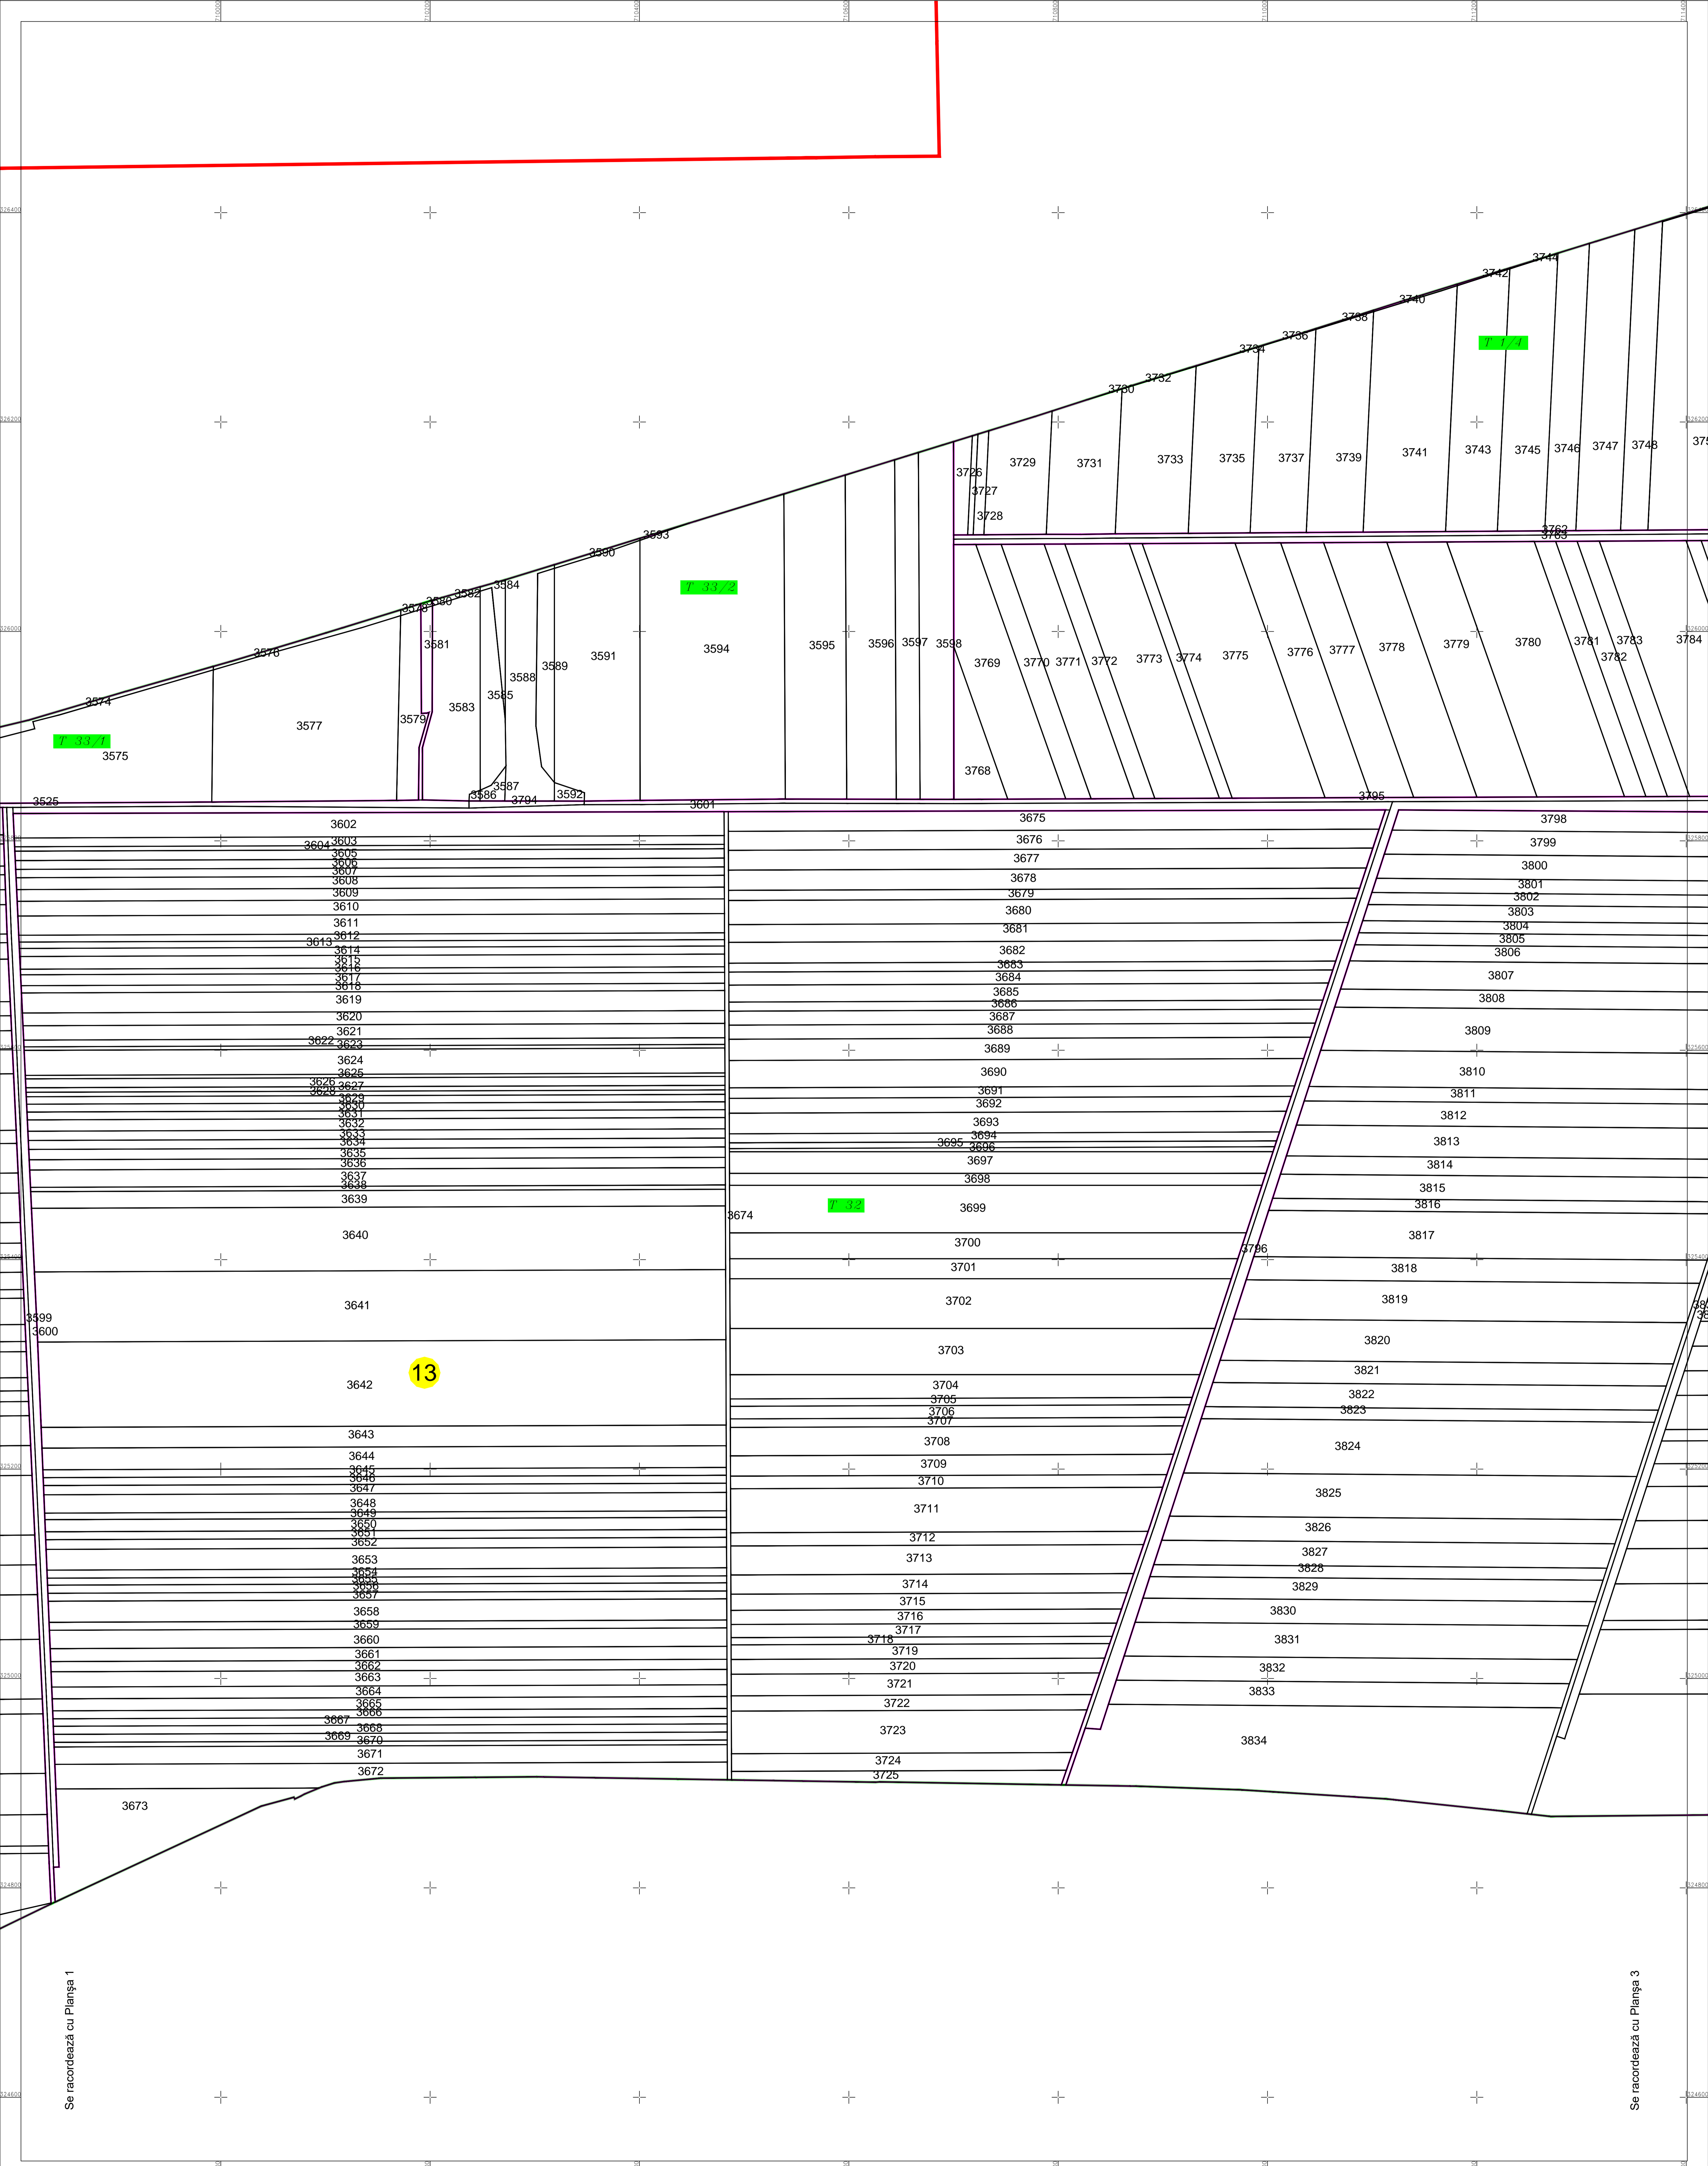

PLAN CADASTRAL
 U.A.T. BORCEA, județul CĂLĂRAȘI, Sectorul cadastral 13
 Scara 1:2000
 Sistem de proiecție STEREO' 1970

Planșa 2
 Spre publicare

Se racordează cu Planșa 1

Se racordează cu Planșa 3

SC Komora
 Engineering
 SRL

Schema de racordare a planșelor

Schița cu dispunerea sectoarelor cadastrale

LEGENDĂ:

- Limită UAAT
- Limită sector cadastral
- Limită țară
- Limită imobil
- 13 Număr sector cadastral
- 3520 ID imobil