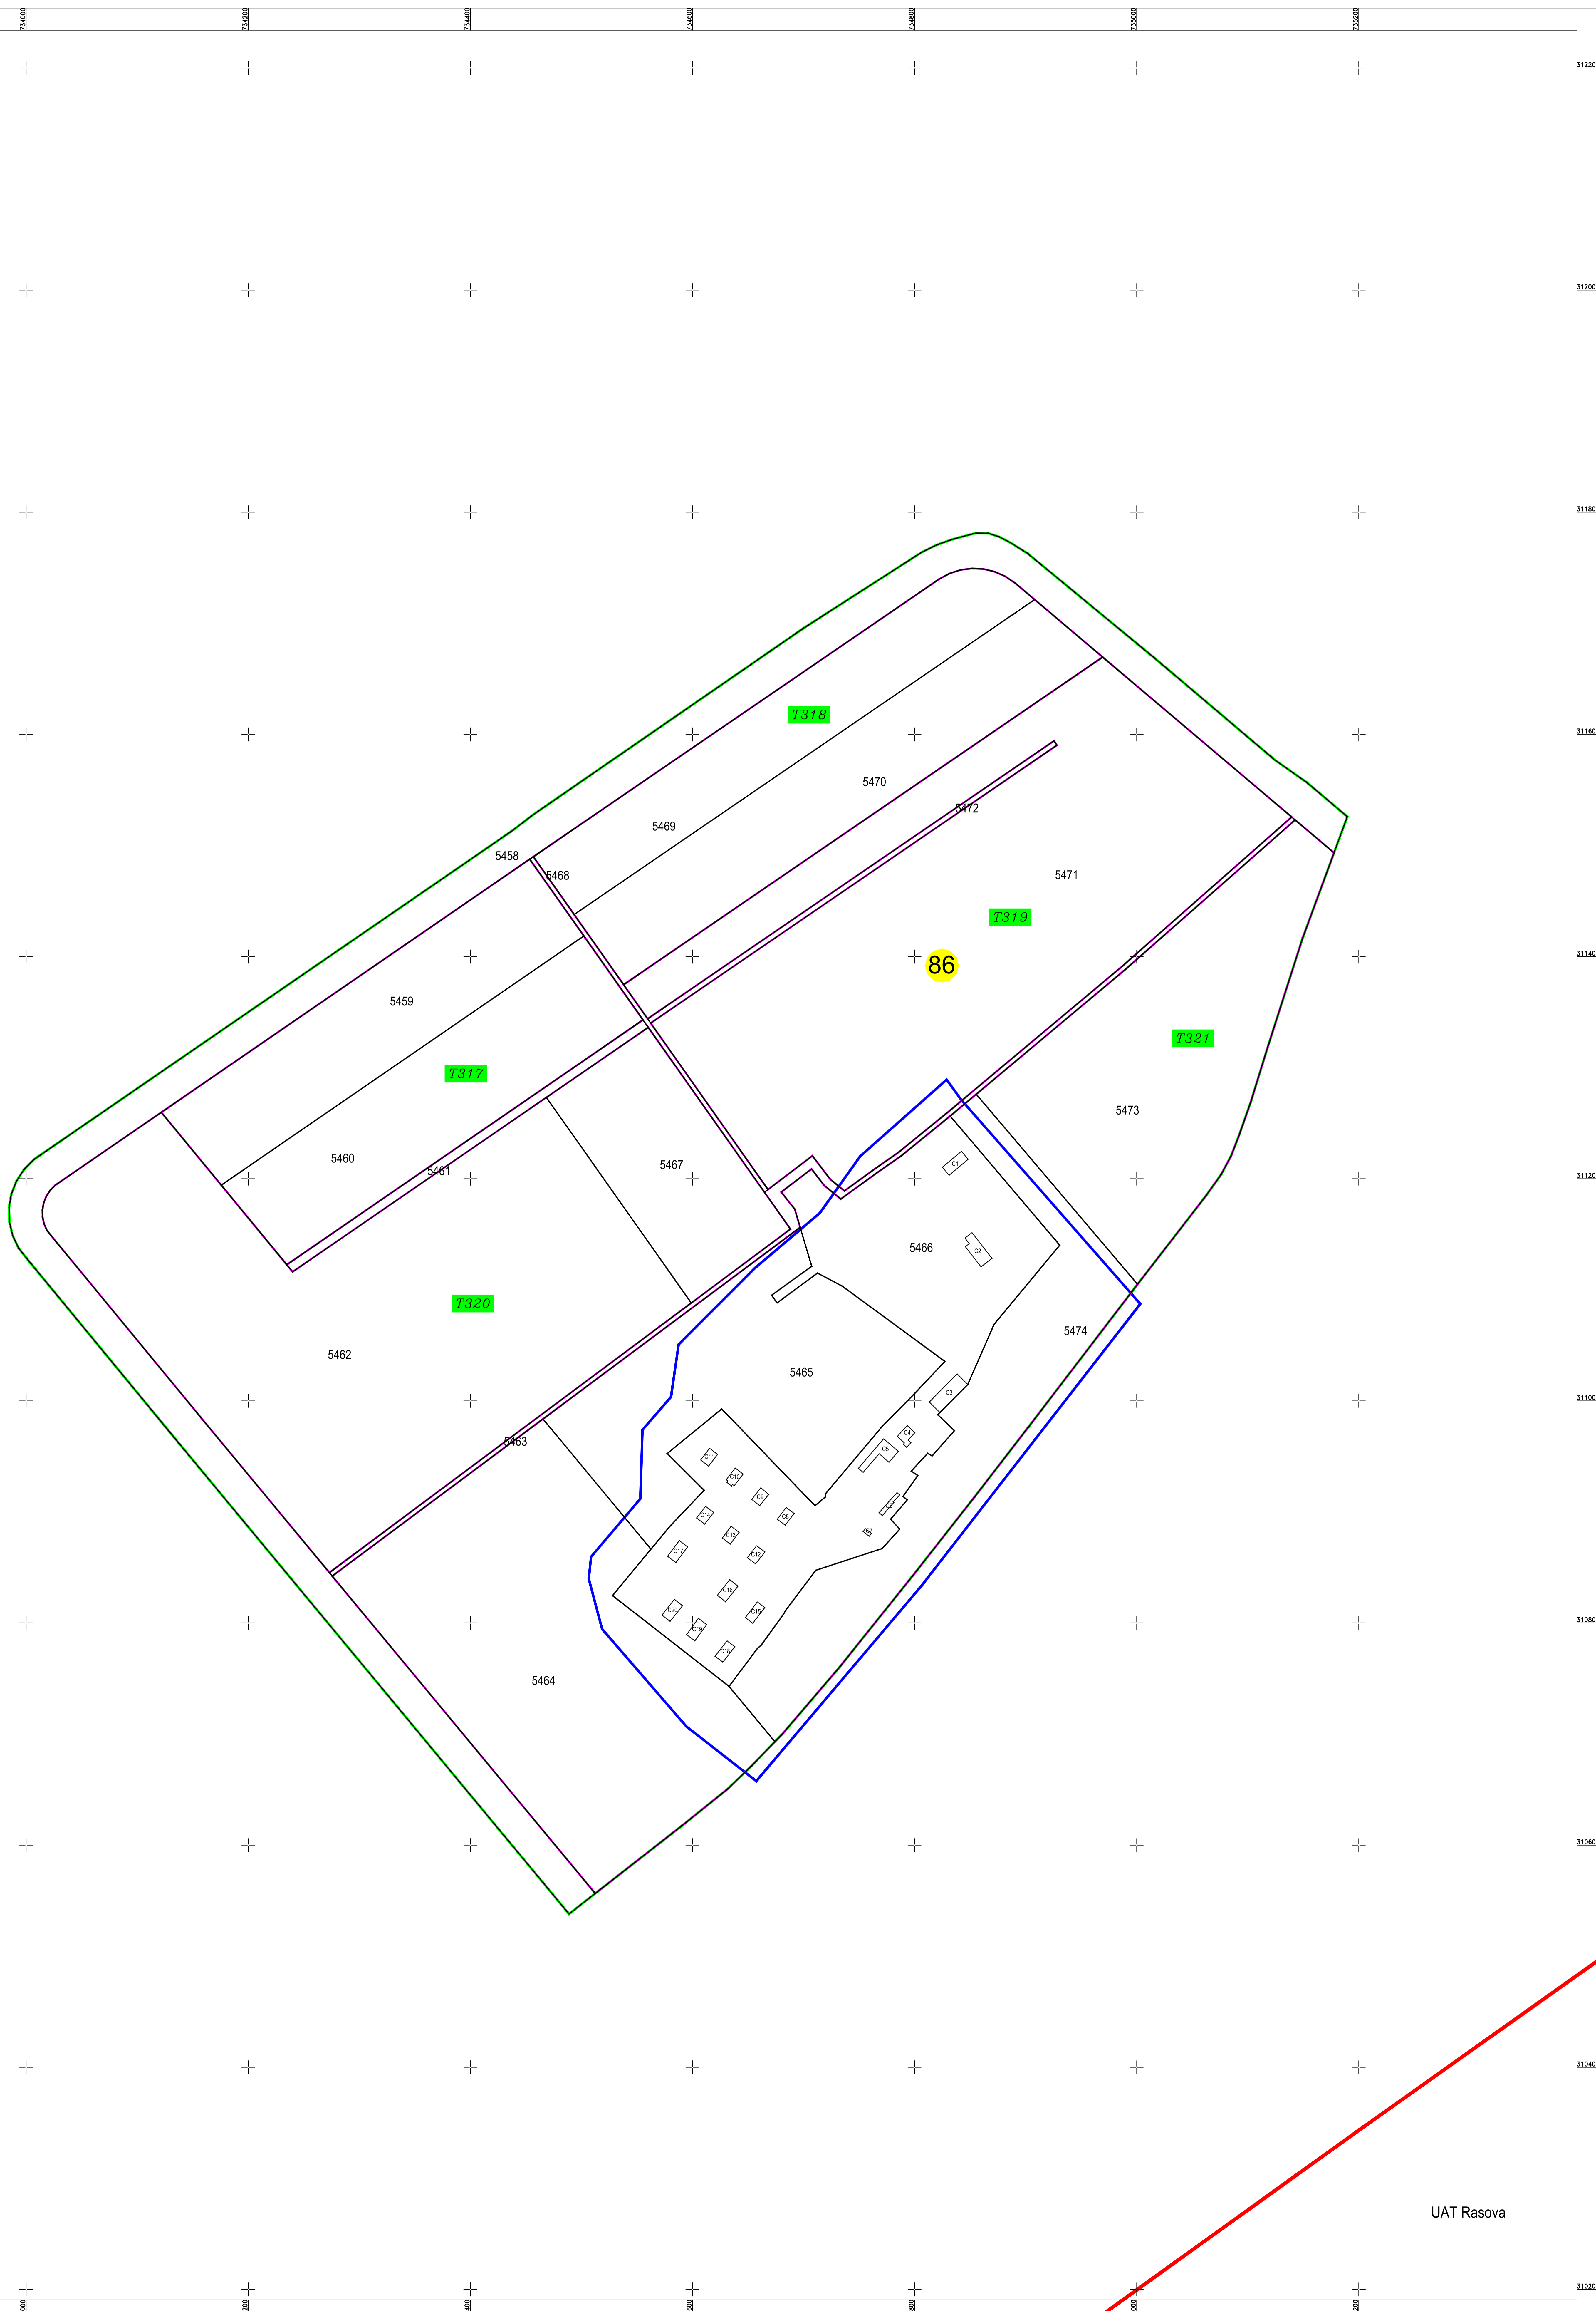

PLAN CADASTRAL
U.A.T. BORCEA, județul CĂLĂRAȘI, Sectorul cadastral 86
Scara 1:2000
Sistem de proiecție STEREO' 1970

Planșa 1
Spre publicare

UAT Rasova

SC KOMORA ENGINEERING SRL

Schema de racordare a planșelor

Schita cu dispunerea sectorului cadastral

LEGENDA:

	Limita UAT
	Limita sector cadastral
	Limita intravilan
	Limita tarla
	Limita imobil
	Limita construcție
	ID construcție
	Număr sector cadastral
	ID imobil