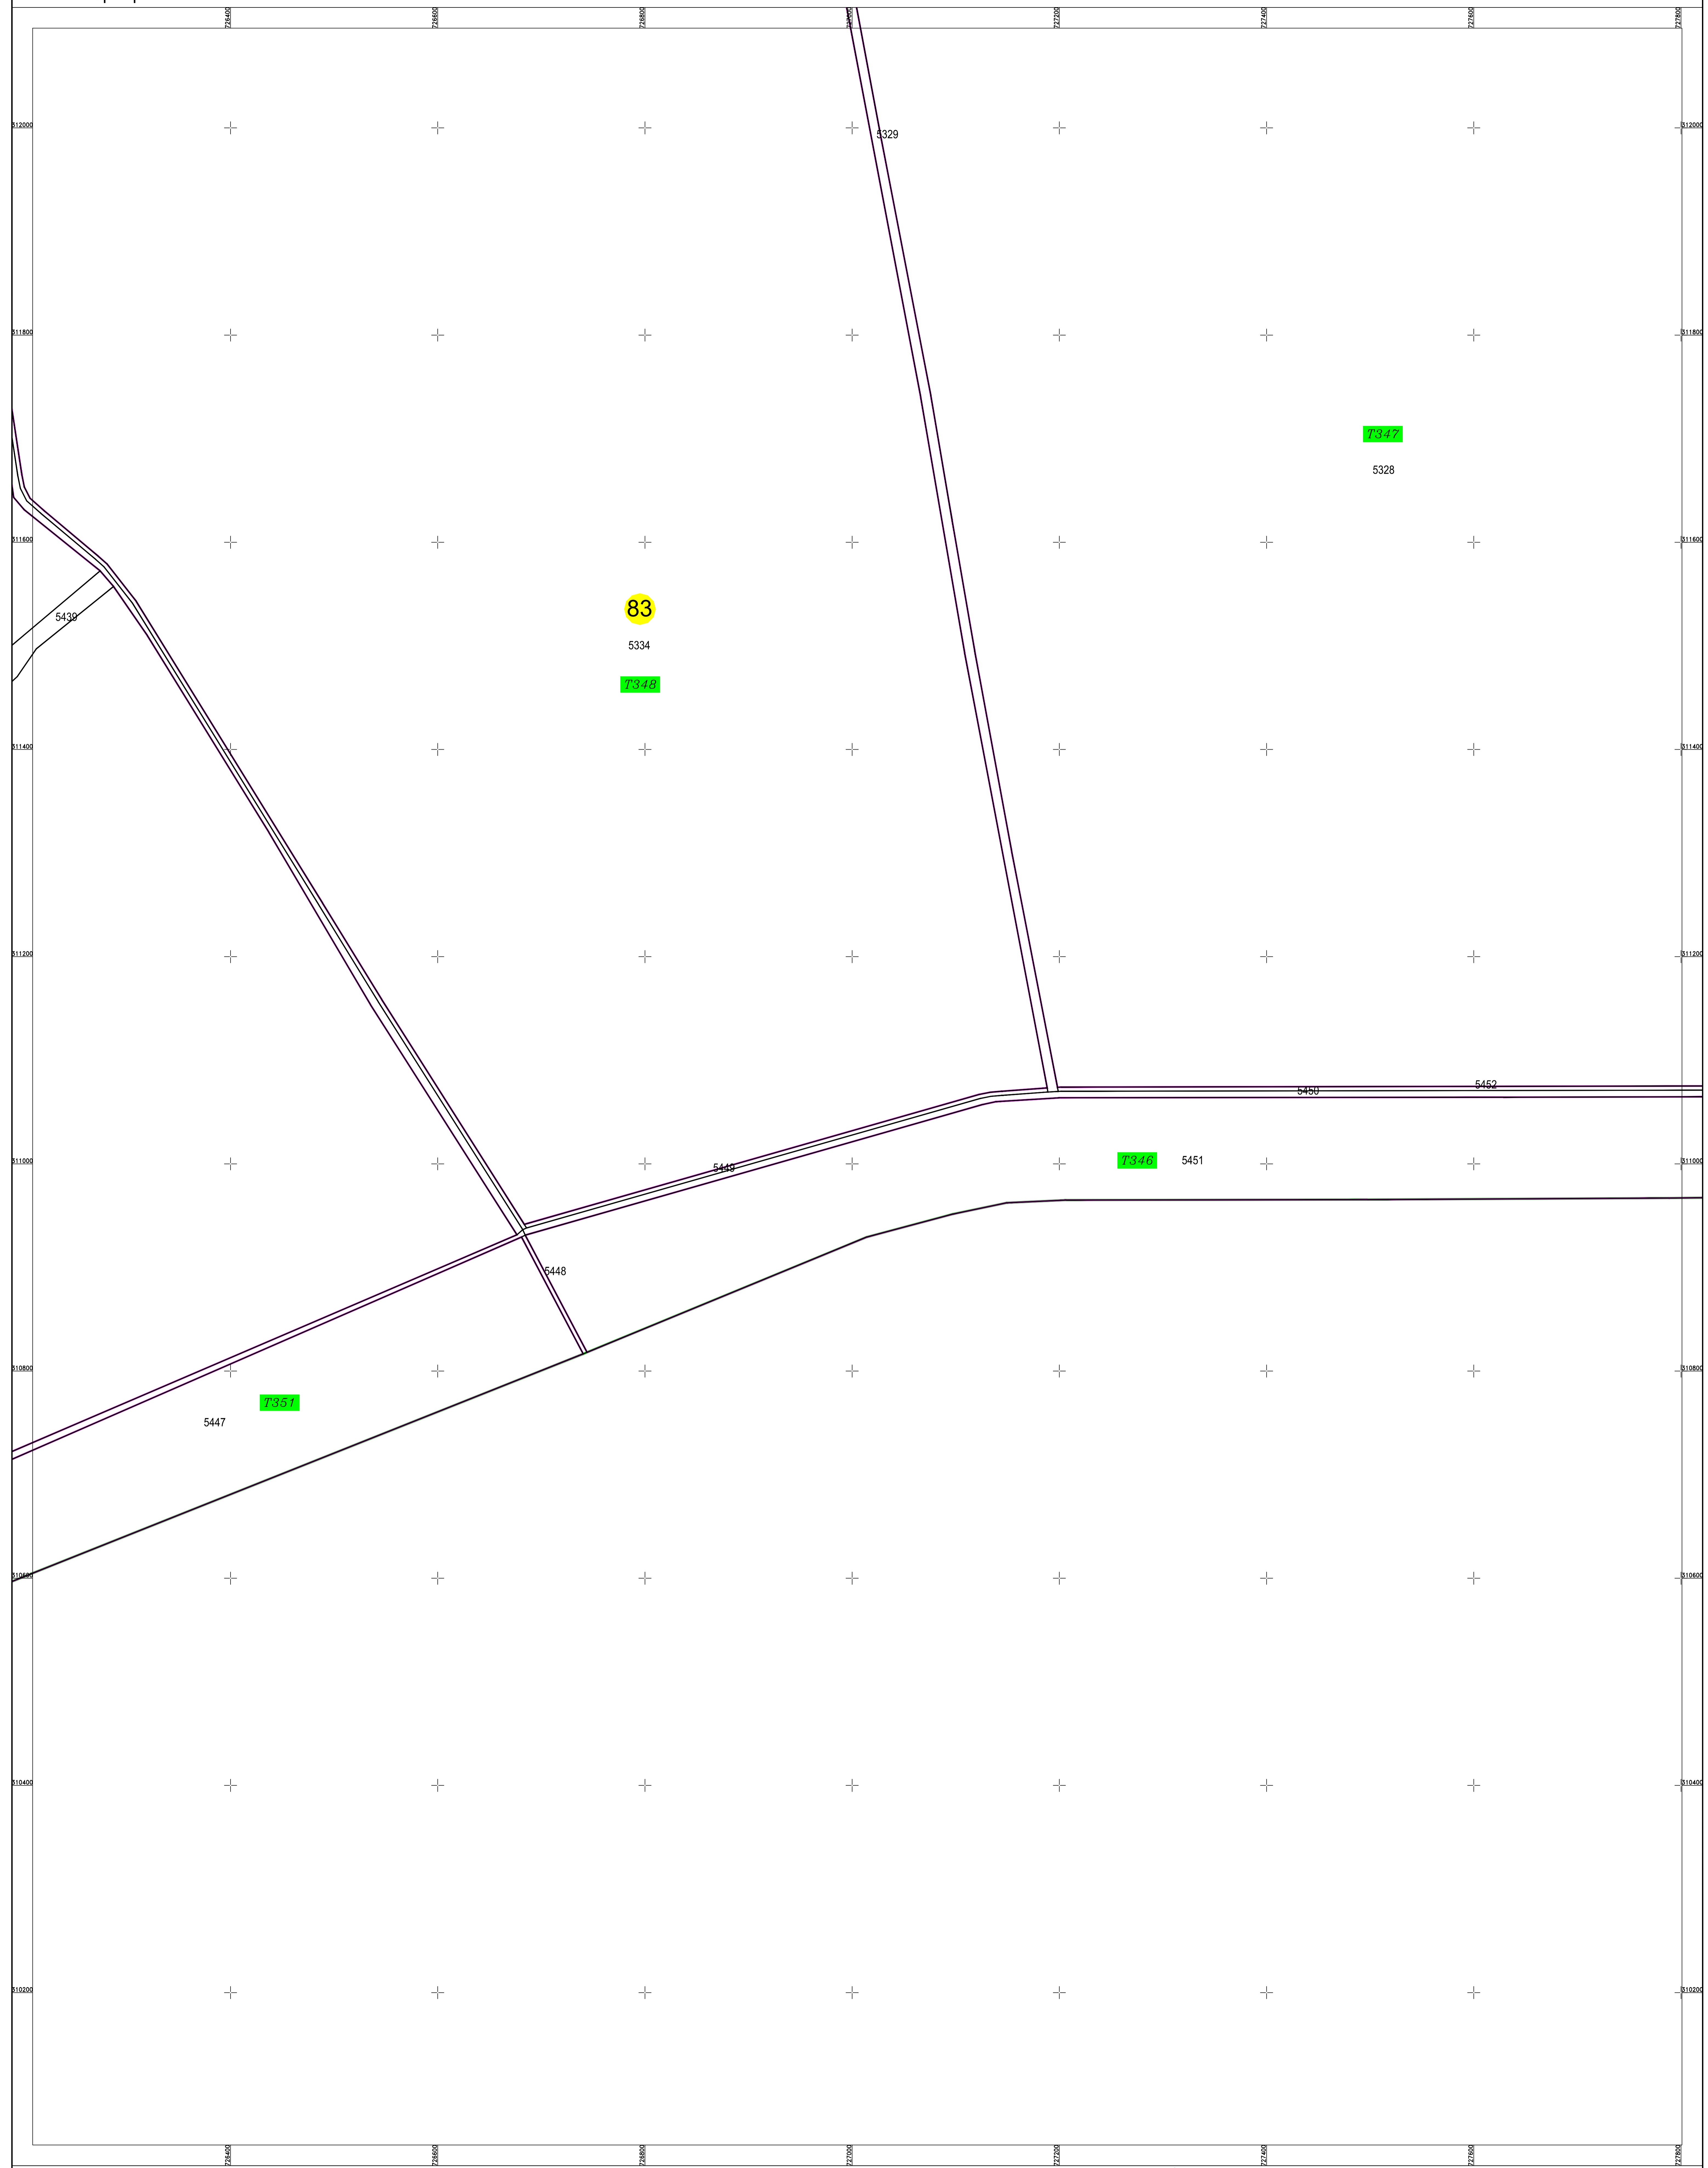

PLAN CADASTRAL

U.A.T. BORCEA, județul CĂLĂRAȘI, Sectorul cadastral 83

Scara 1:2000
Sistem de proiecție STEREO' 1970

Planșa 7
Spre publicare

SC KOMORA ENGINEERING SRL

Schema de racordare a planșelor

Schita cu dispunerea sectorului cadastral

LEGENDA:

	Limită UAT
	Limită sector cadastral
	Limită intravilan
	Limită țară
	Limită construcție
	Număr țară
	ID construcție
	Număr sector cadastral
	ID imobil