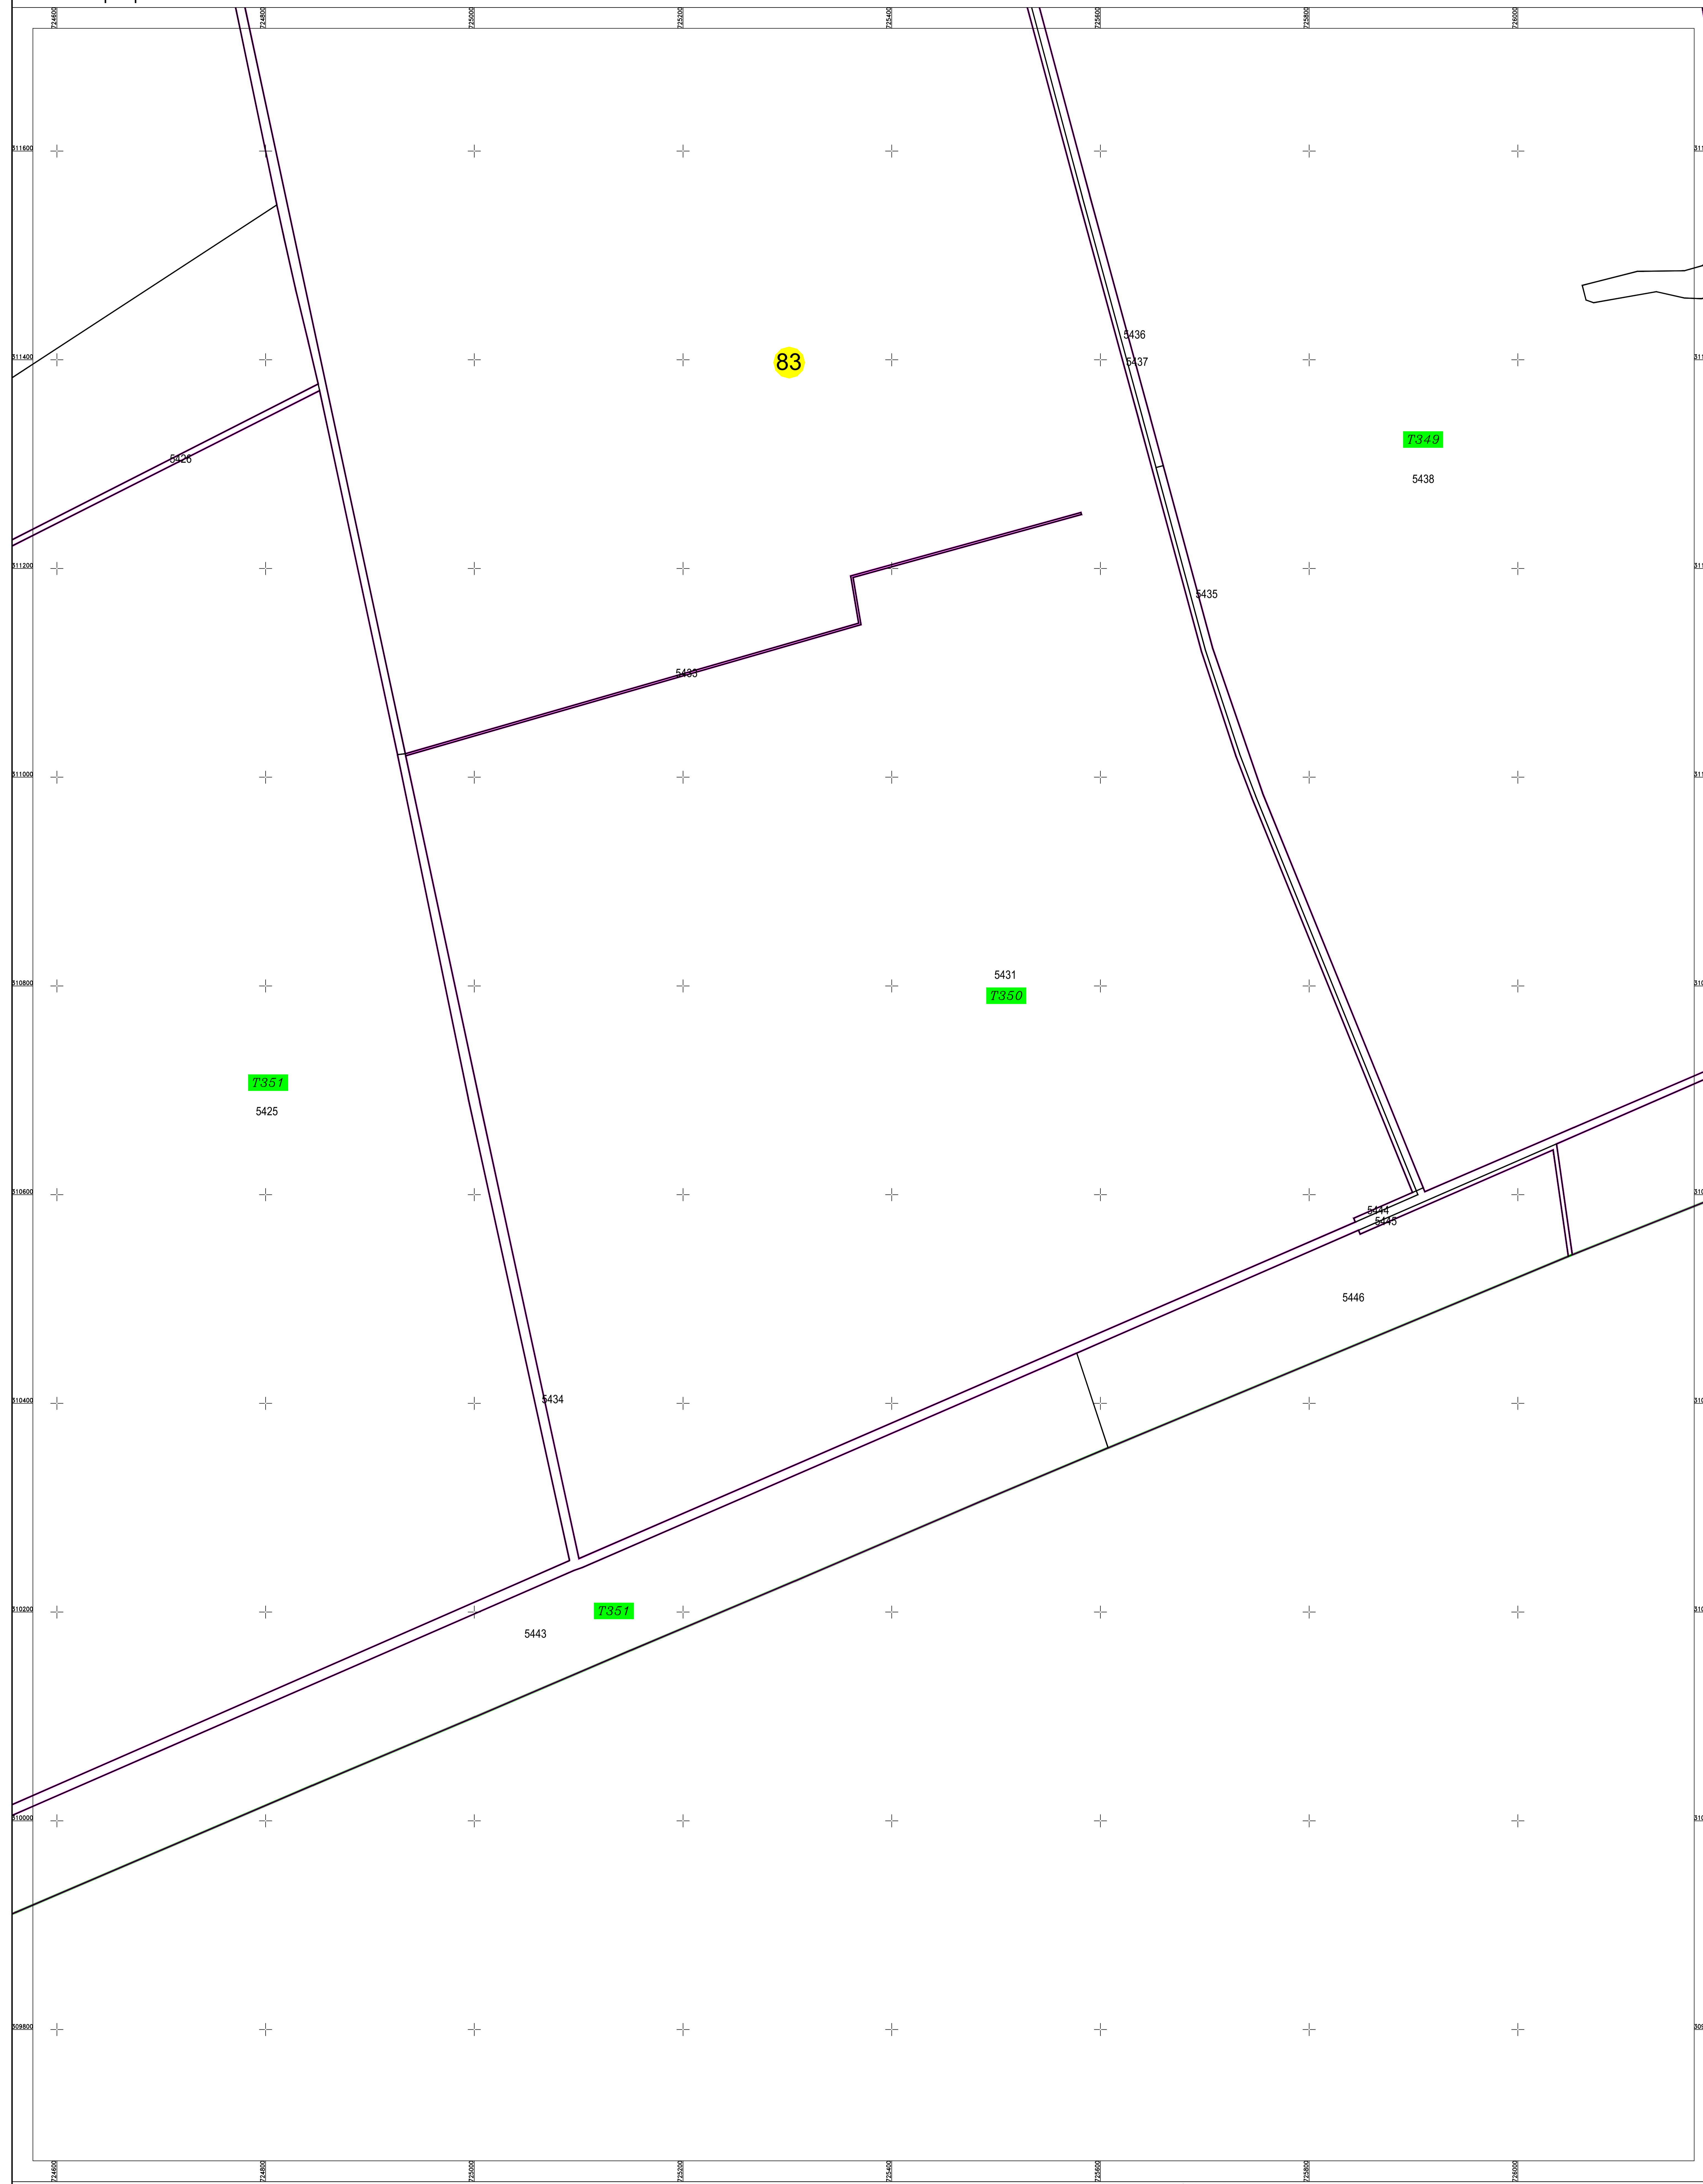

PLAN CADASTRAL

U.A.T. BORCEA, județul CĂLĂRAȘI, Sectorul cadastral 83

Scara 1:2000
Sistem de proiecție STEREO' 1970

Planșa 6
Spre publicare

SC KOMORA ENGINEERING SRL

Schema de racordare a planșelor

Schita cu dispunerea sectorului cadastral

LEGENDA:

- Limită UAT
- Limită sector cadastral
- Limită intravilan
- Limită teren
- Limită mobil
- Limită construcție
- Număr tarla
- ID construcție
- Număr sector cadastral
- ID imobil