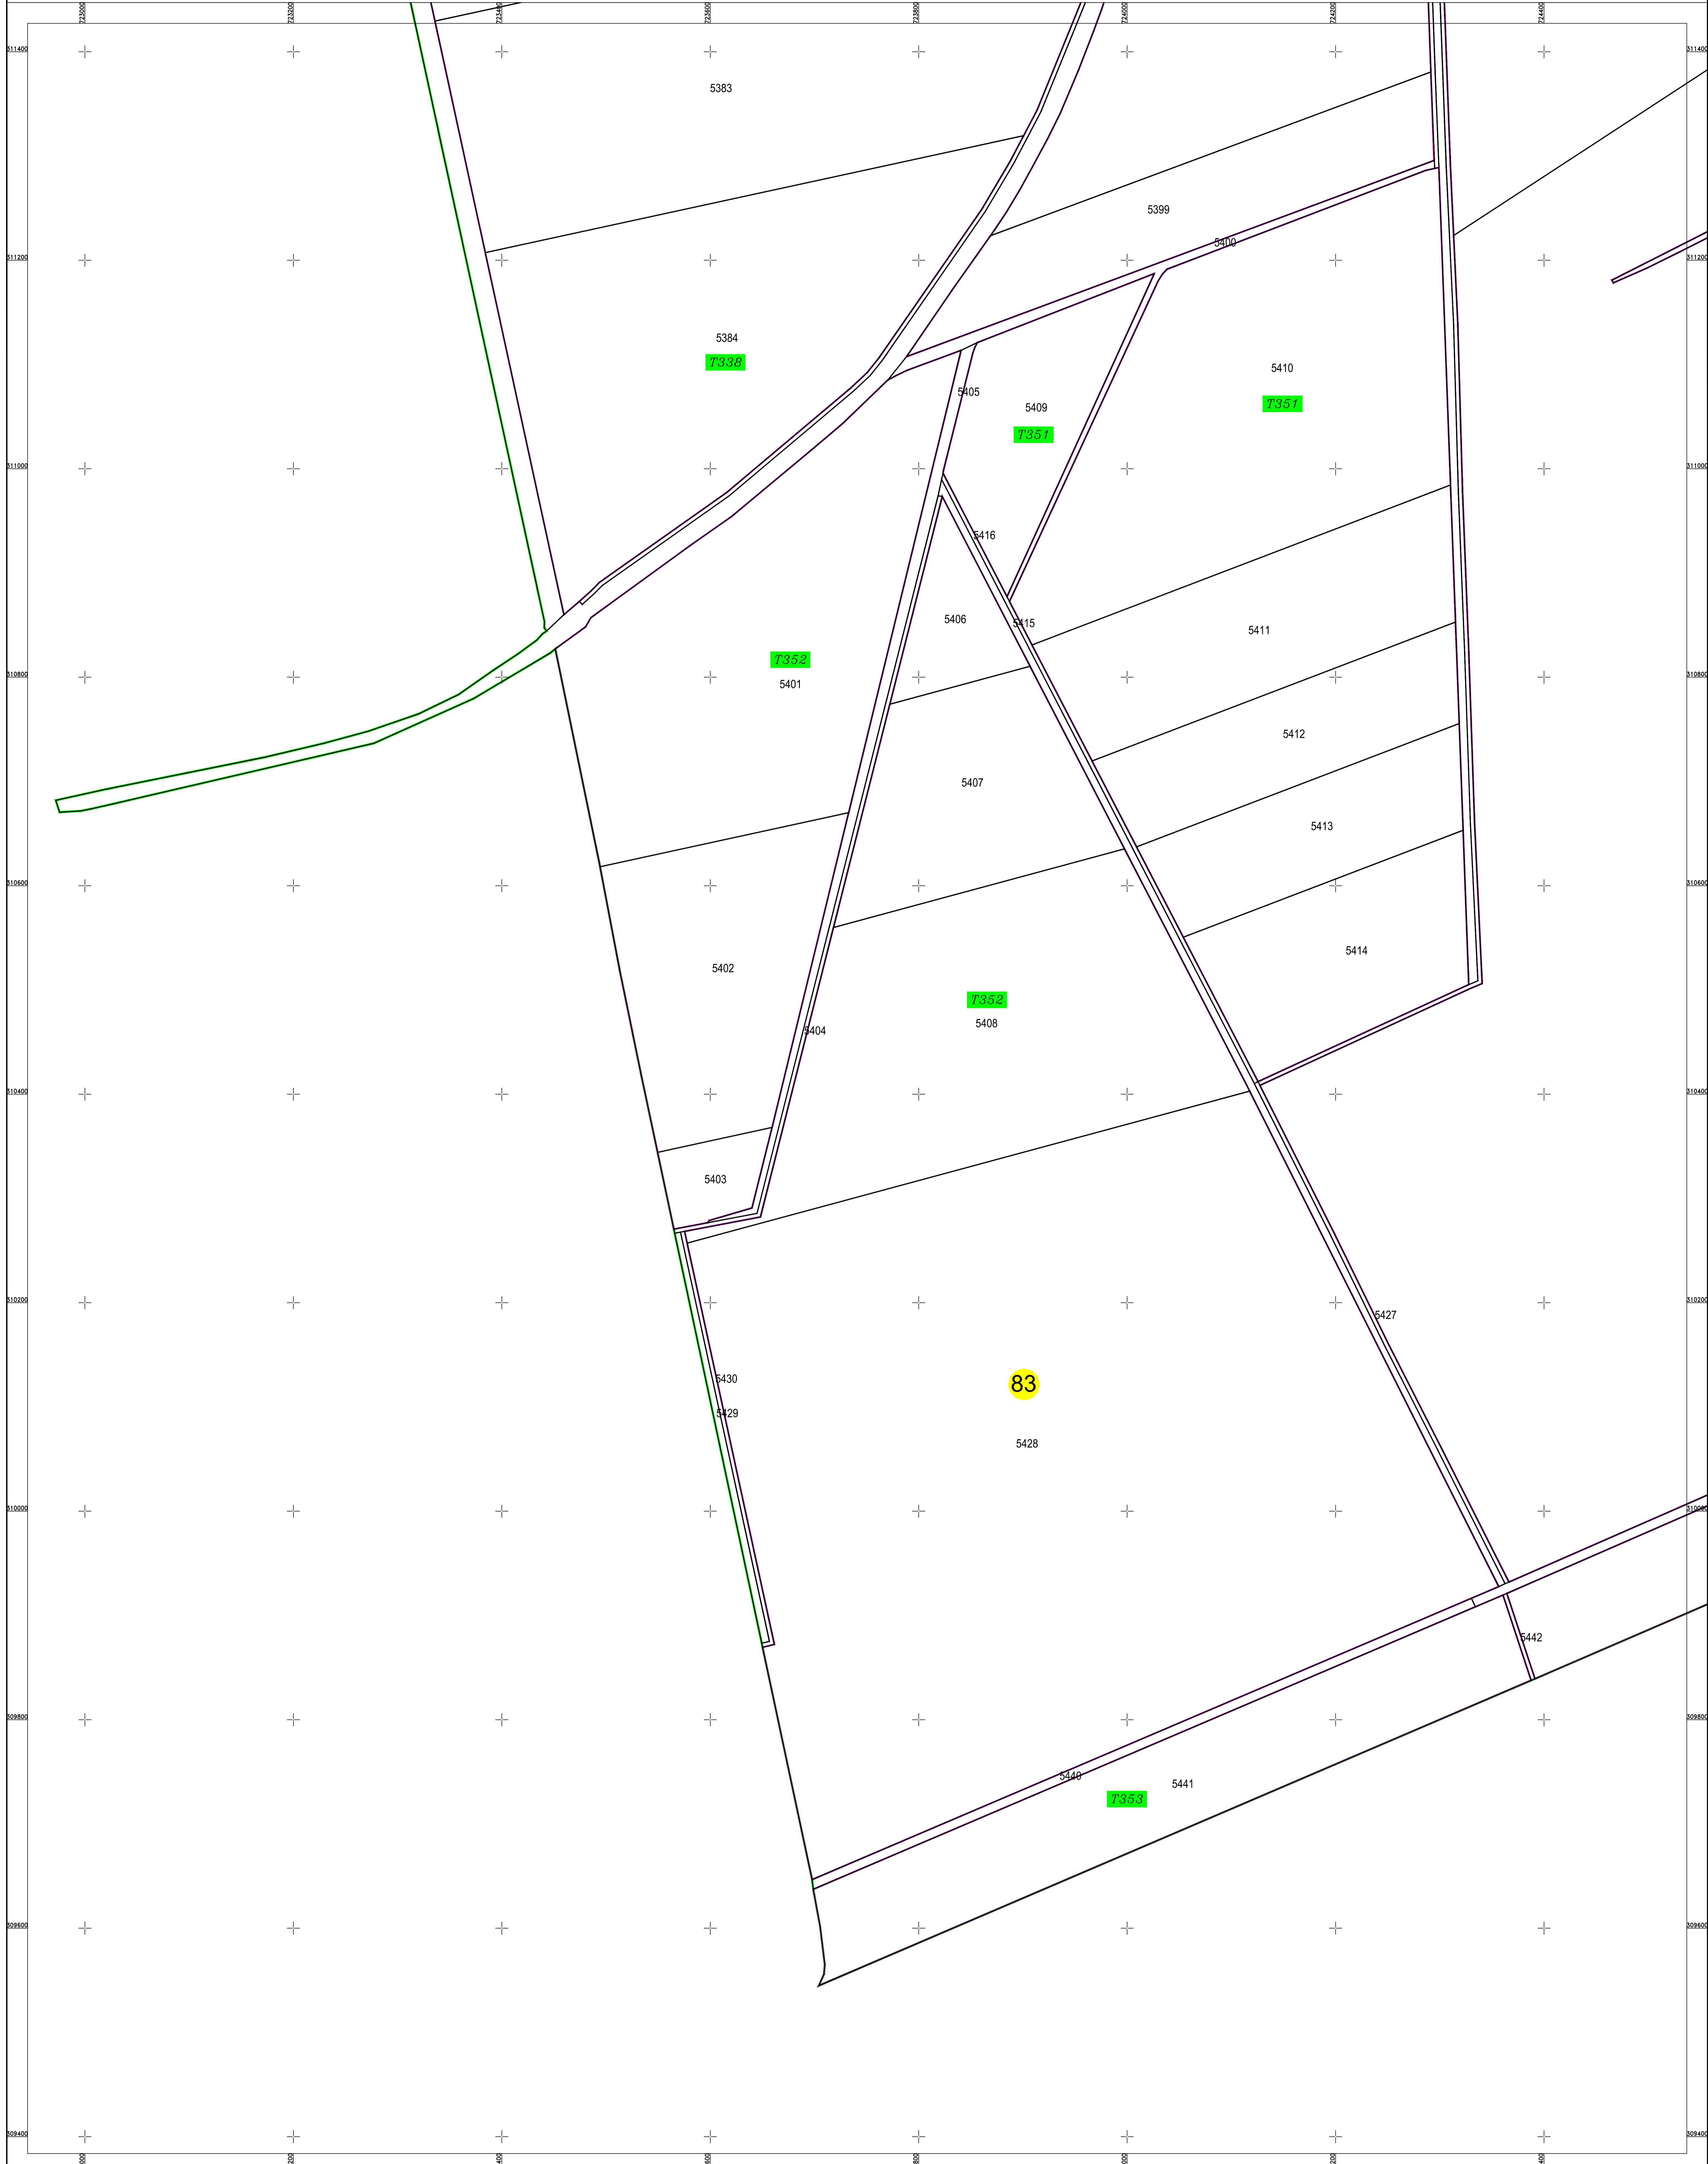

# PLAN CADASTRAL

U.A.T. BORCEA, județul CĂLĂRAȘI, Sectorul cadastral 83

Scara 1:2000  
Sistem de proiecție STEREO' 1970

Planșa 5  
Spre publicare

SC KOMORA ENGINEERING SRL

Schema de racordare a planșelor

Schita cu dispunerea sectorului cadastral

LEGENDA:

- Limită UAT
- Limită sector cadastral
- Limită intravilan
- Limită țară
- Limită mobil
- Limită construcție
- 7336 Număr tarla
- C1 ID construcție
- 83 Număr sector cadastral
- 5457 ID imobil