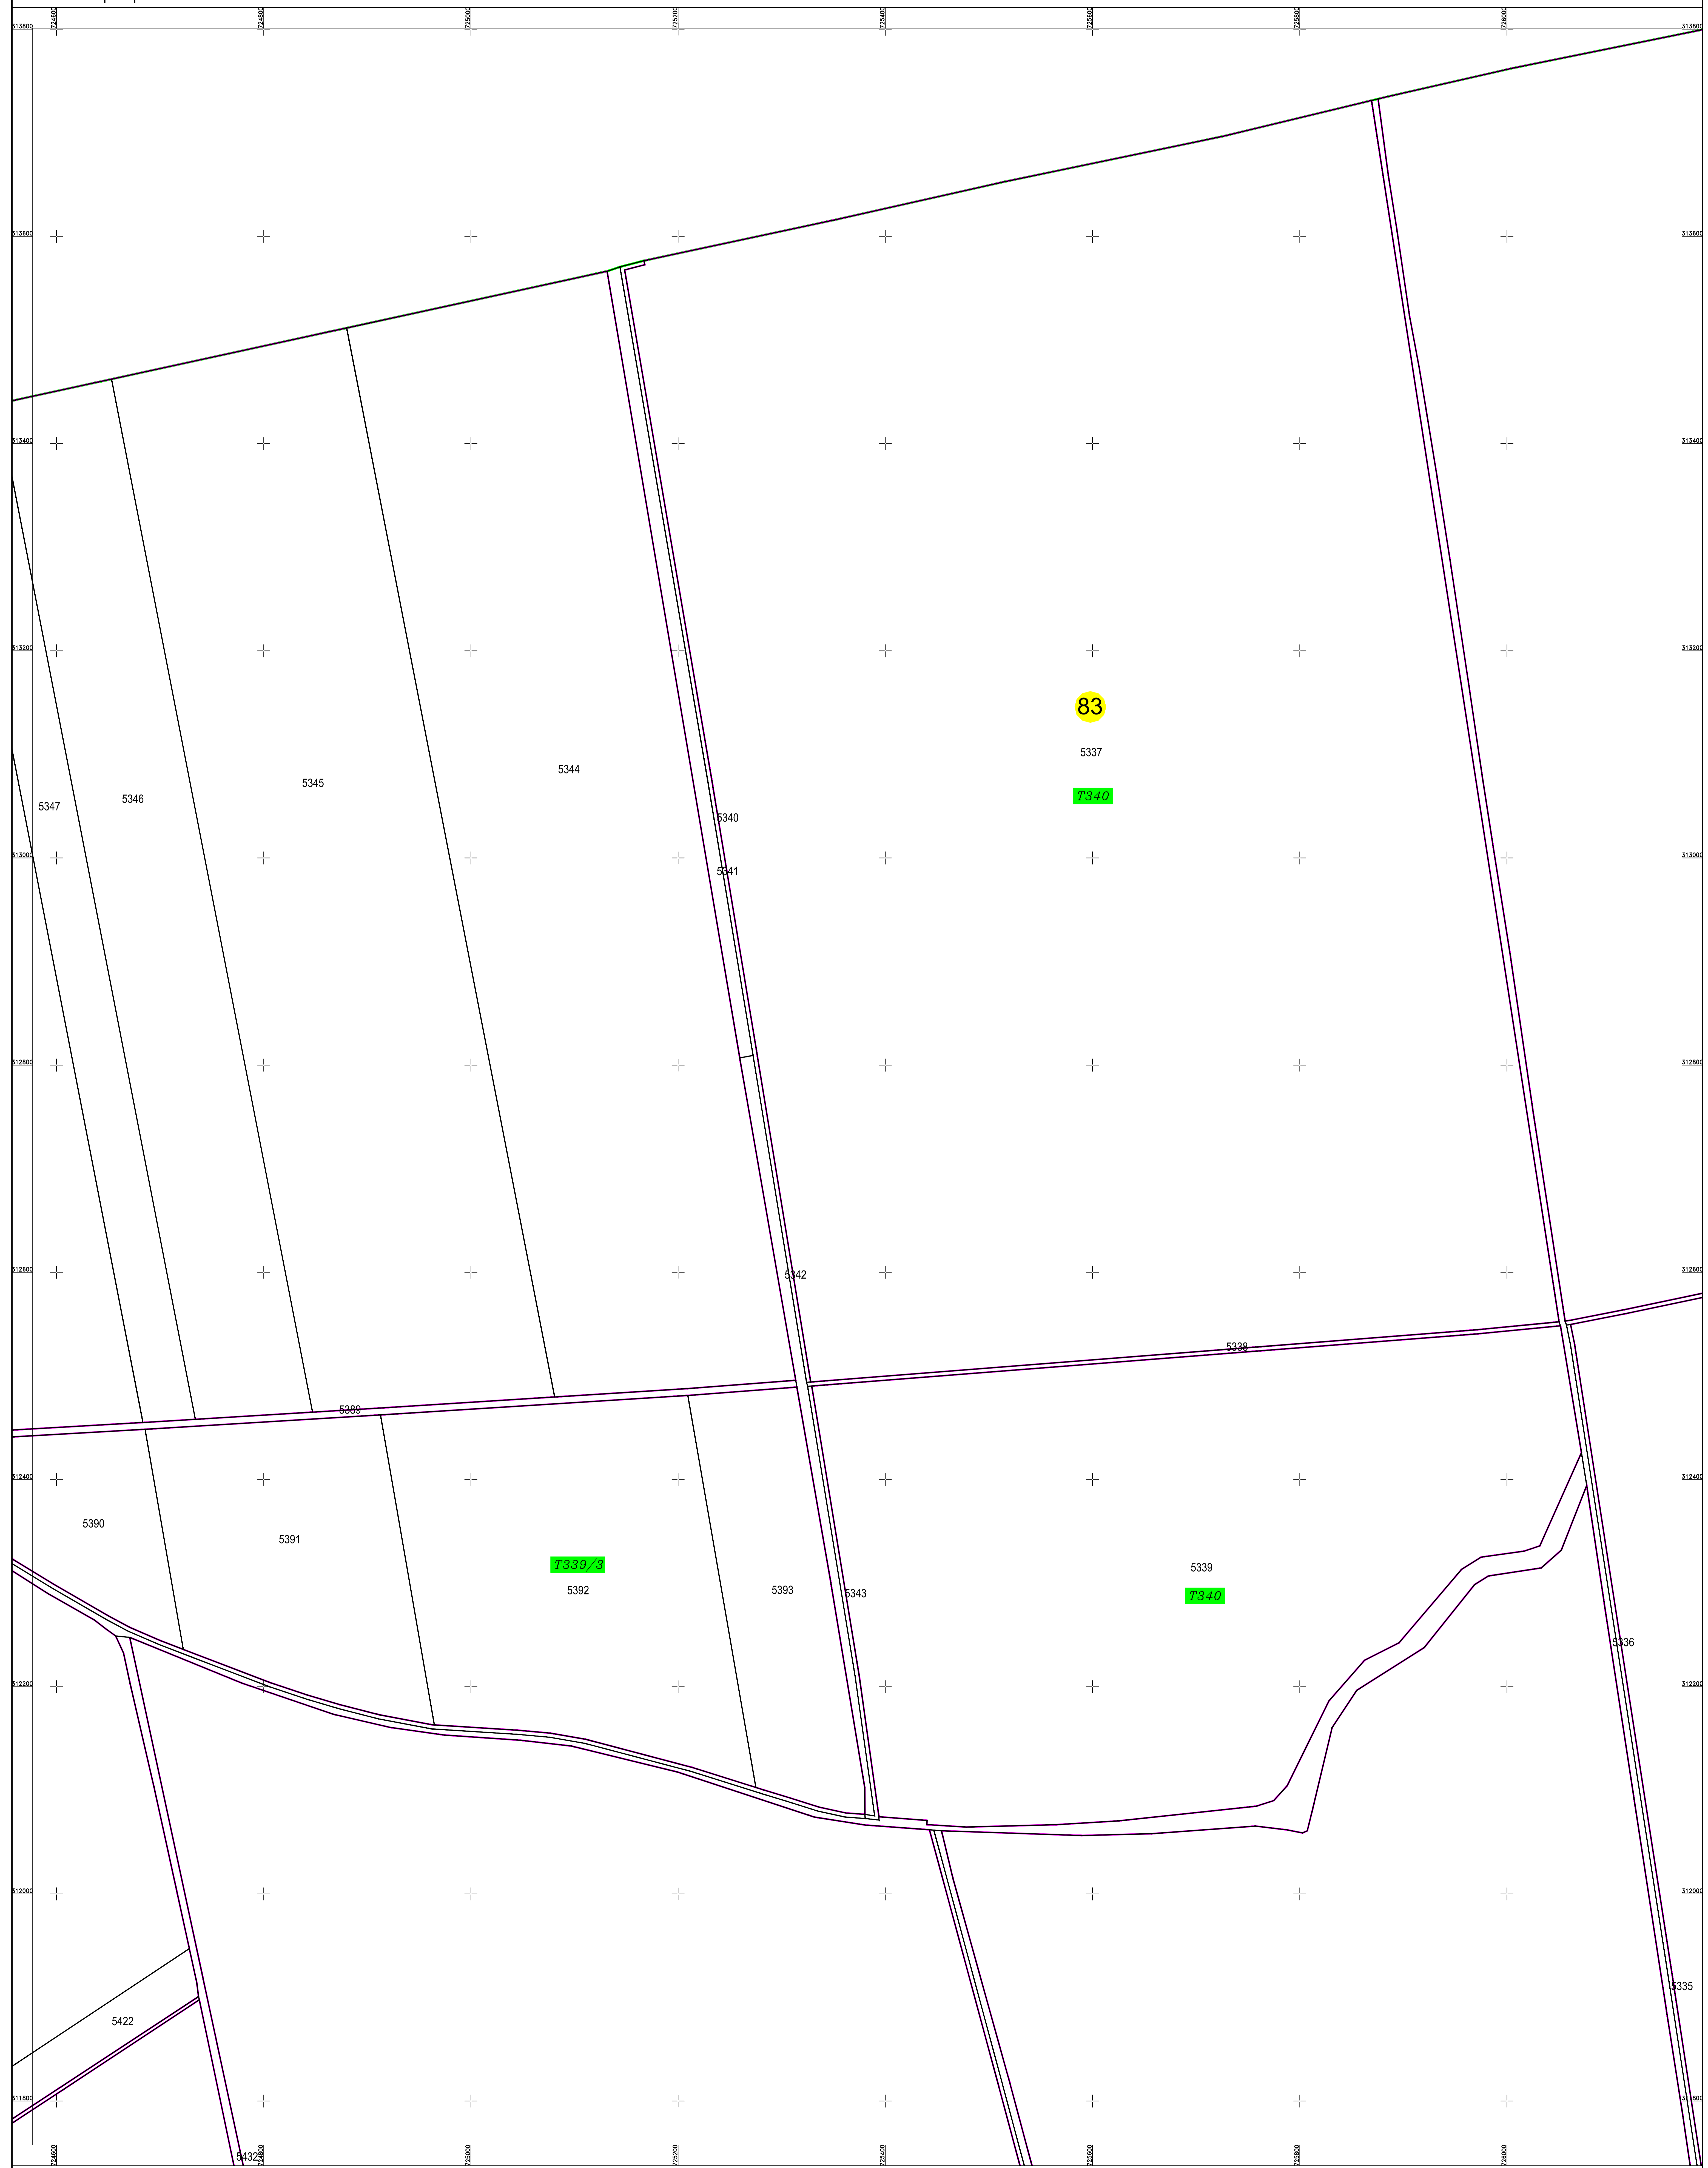

# PLAN CADASTRAL

U.A.T. BORCEA, județul CĂLĂRAȘI, Sectorul cadastral 83

Scara 1:2000  
Sistem de proiecție STEREO' 1970

Planșa 2  
Spre publicare

SC KOMORA ENGINEERING SRL

Schema de racordare a planșelor

Schita cu dispunerea sectorului cadastral

LEGENDA:

	Limită UAT
	Limită sector cadastral
	Limită intravilan
	Limită tarla
	Limită imobil
	Limită construcție
	Număr tarla
	ID construcție
	Număr sector cadastral
	ID imobil