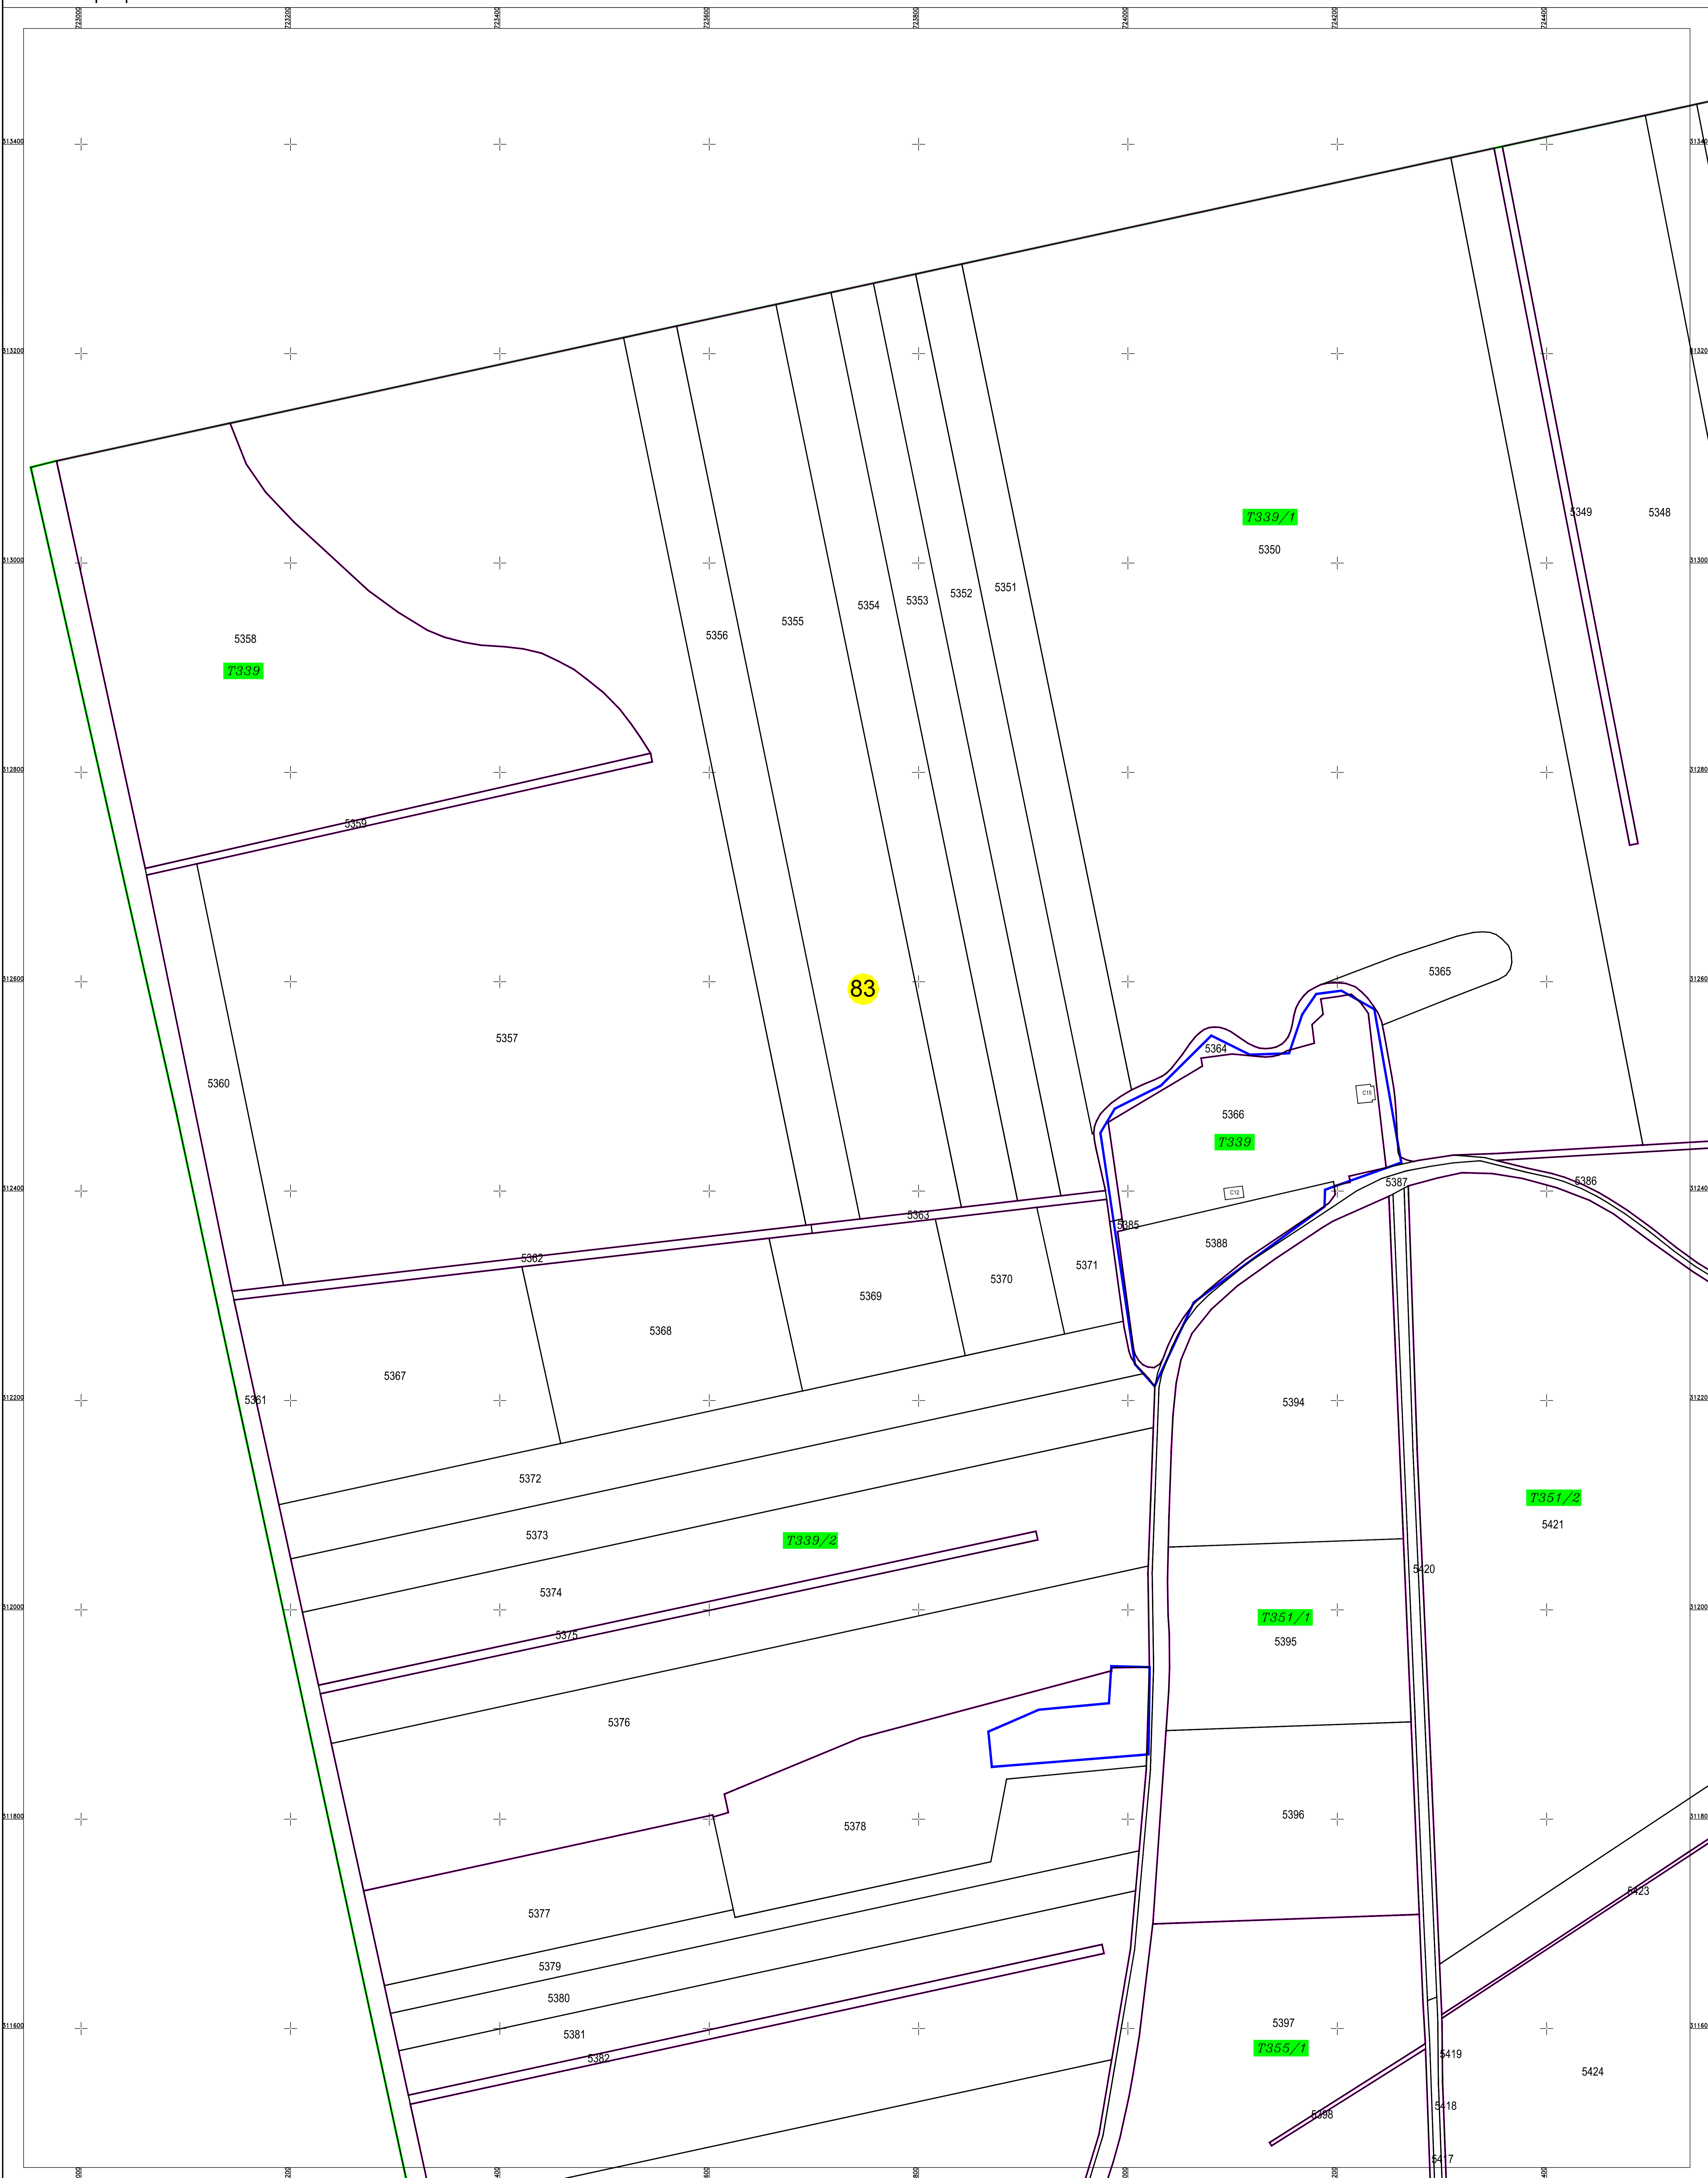

PLAN CADASTRAL

U.A.T. BORCEA, județul CĂLĂRAȘI, Sectorul cadastral 83

Scara 1:2000

Sistem de proiecție STEREO' 1970

Planșa 1
Spre publicare

SC KOMORA ENGINEERING SRL

Schema de racordare a planșelor

Schita cu dispunerea sectorului cadastral

LEGENDA:

- Limită UAT
- Limită sector cadastral
- Limită intravilan
- Limită tarla
- Limită imobil
- Limită construcție
- Număr tarla
- ID construcție
- Număr sector cadastral
- ID imobil