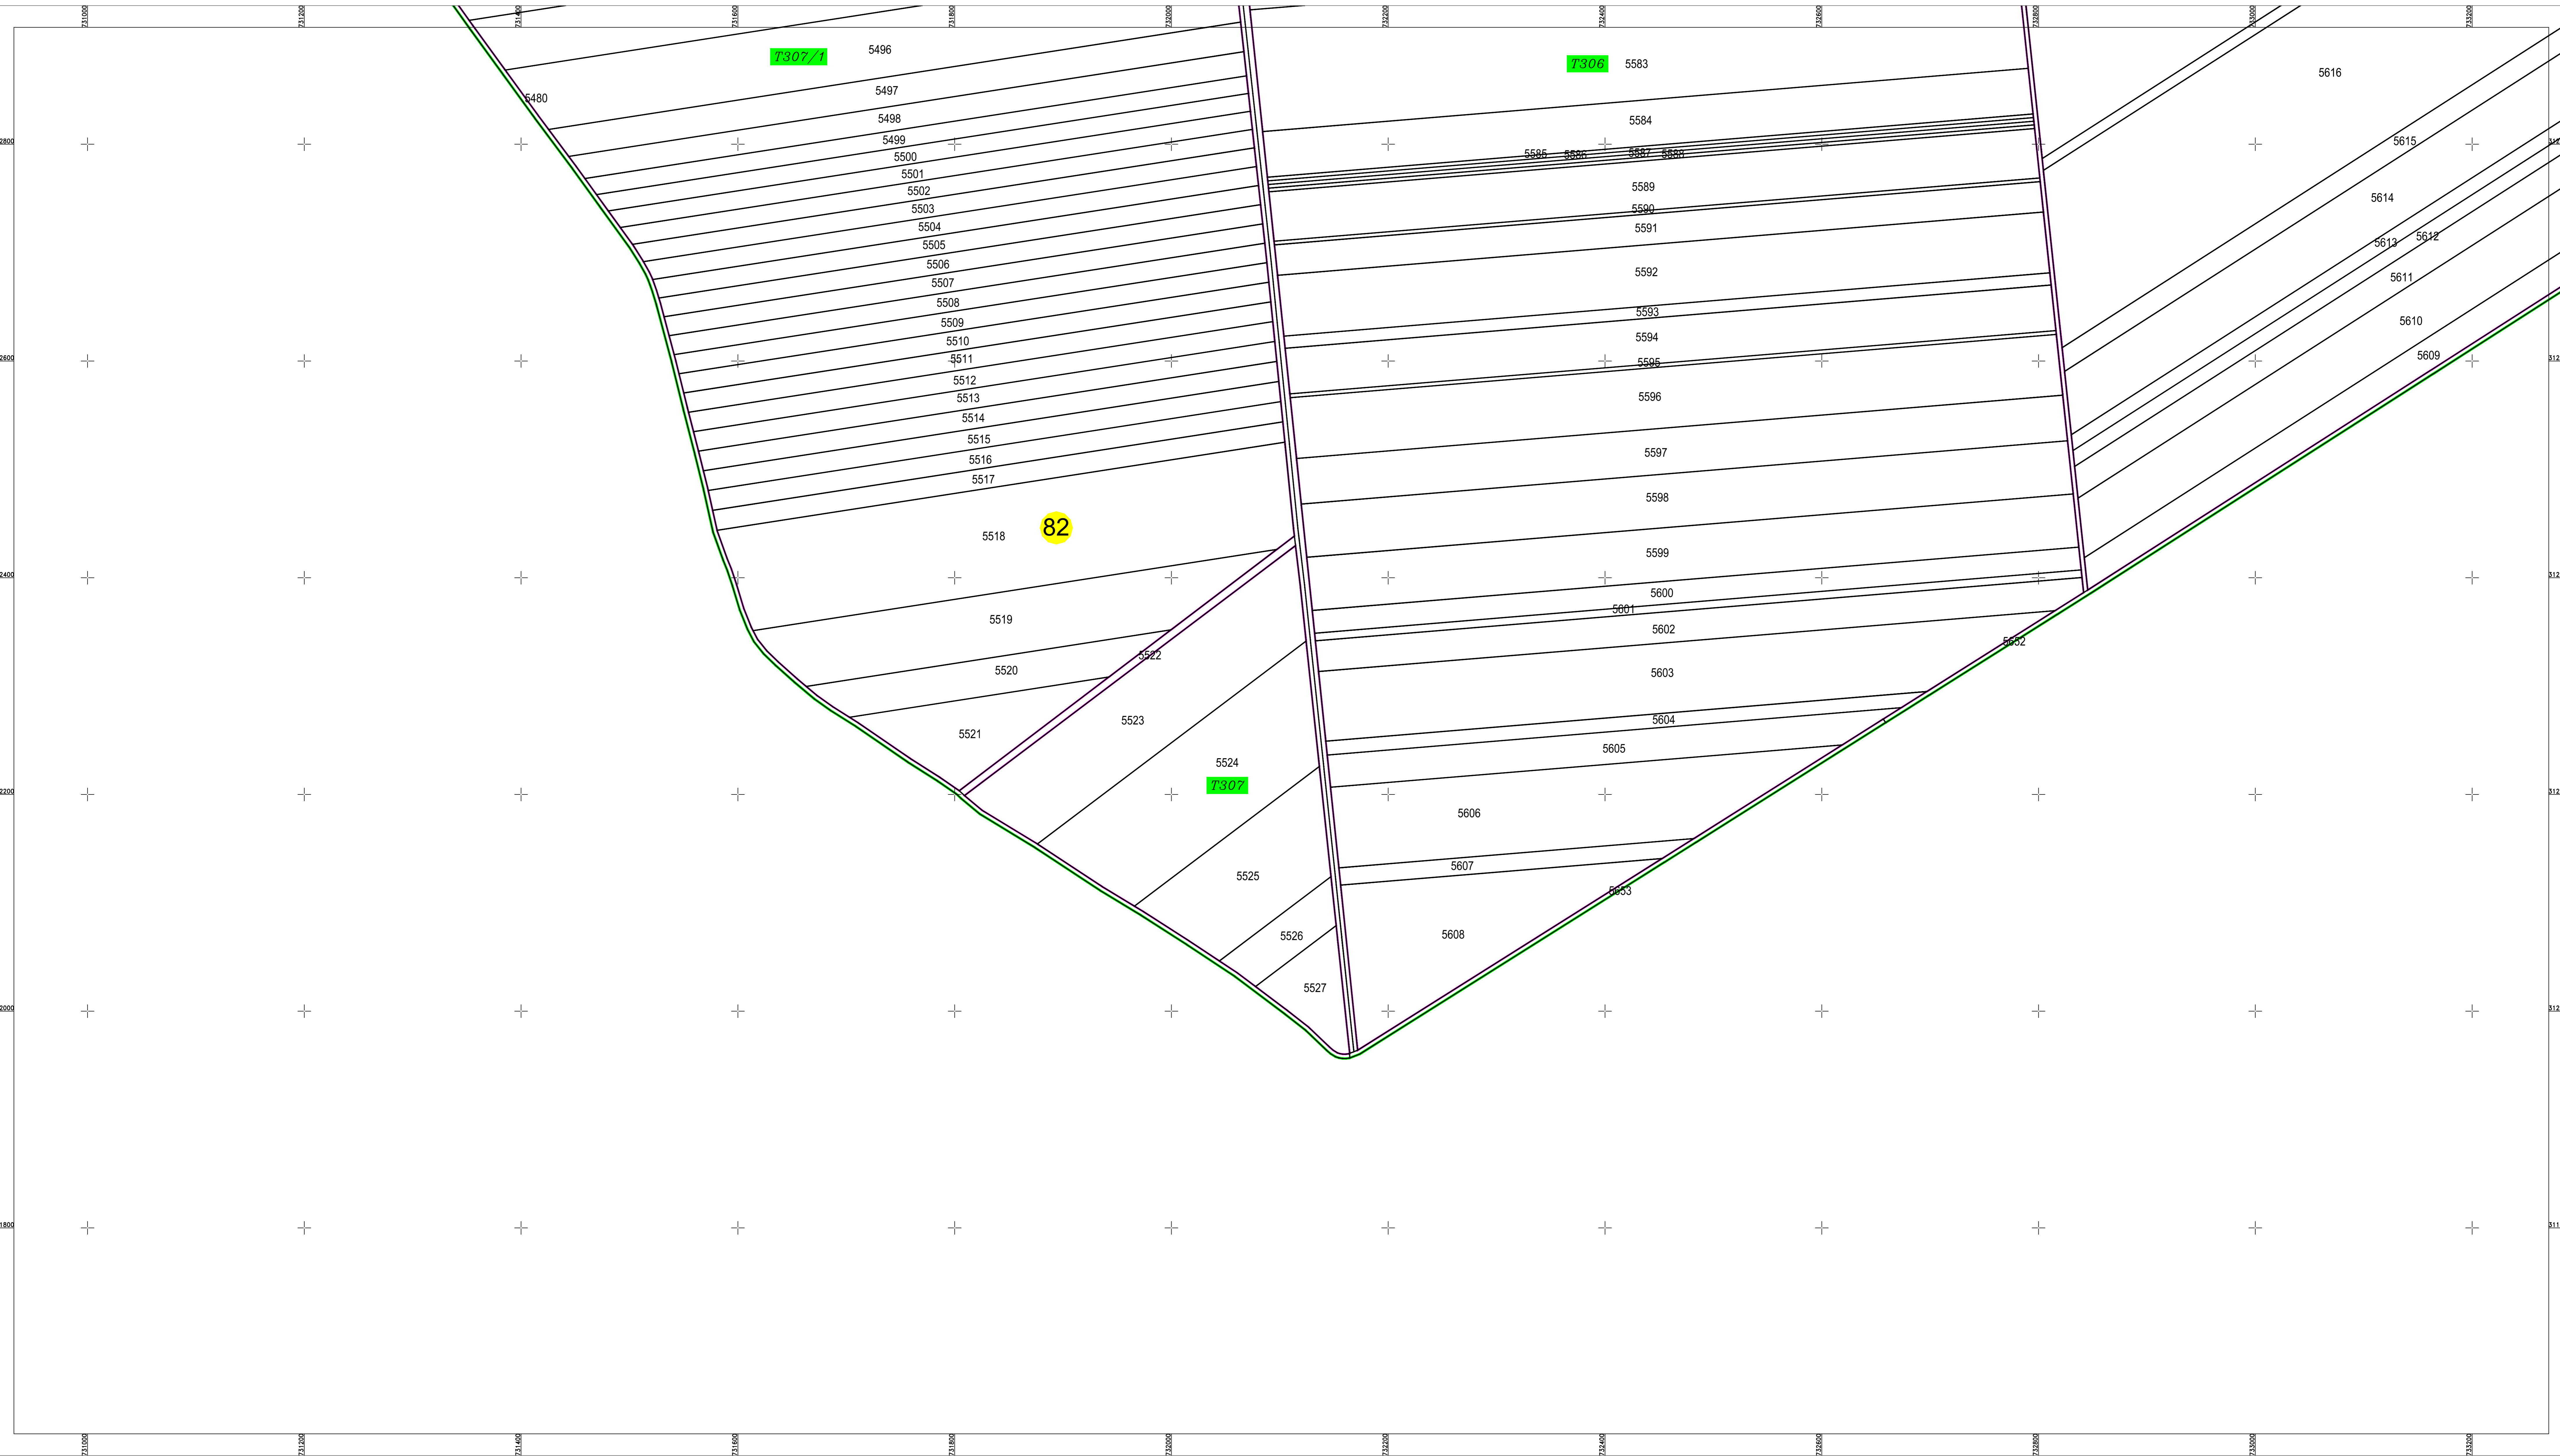

PLAN CADASTRAL  
U.A.T. BORCEA, județul CĂLĂRAȘI, Sectorul cadastral 82  
Scara 1:2000  
Sistem de proiecție STEREO' 1970

Planșa 4  
Spre publicare

SC KOMORA ENGINEERING SRL

Schema de racordare a planșelor

Schița cu dispunerea sectorului cadastral

LEGENDĂ:

	Limită UAT
	Limită sector cadastral
	Limită intravilan
	Limită țară
	Limită imobil
	Număr țară
	Număr sector cadastral
	ID imobil