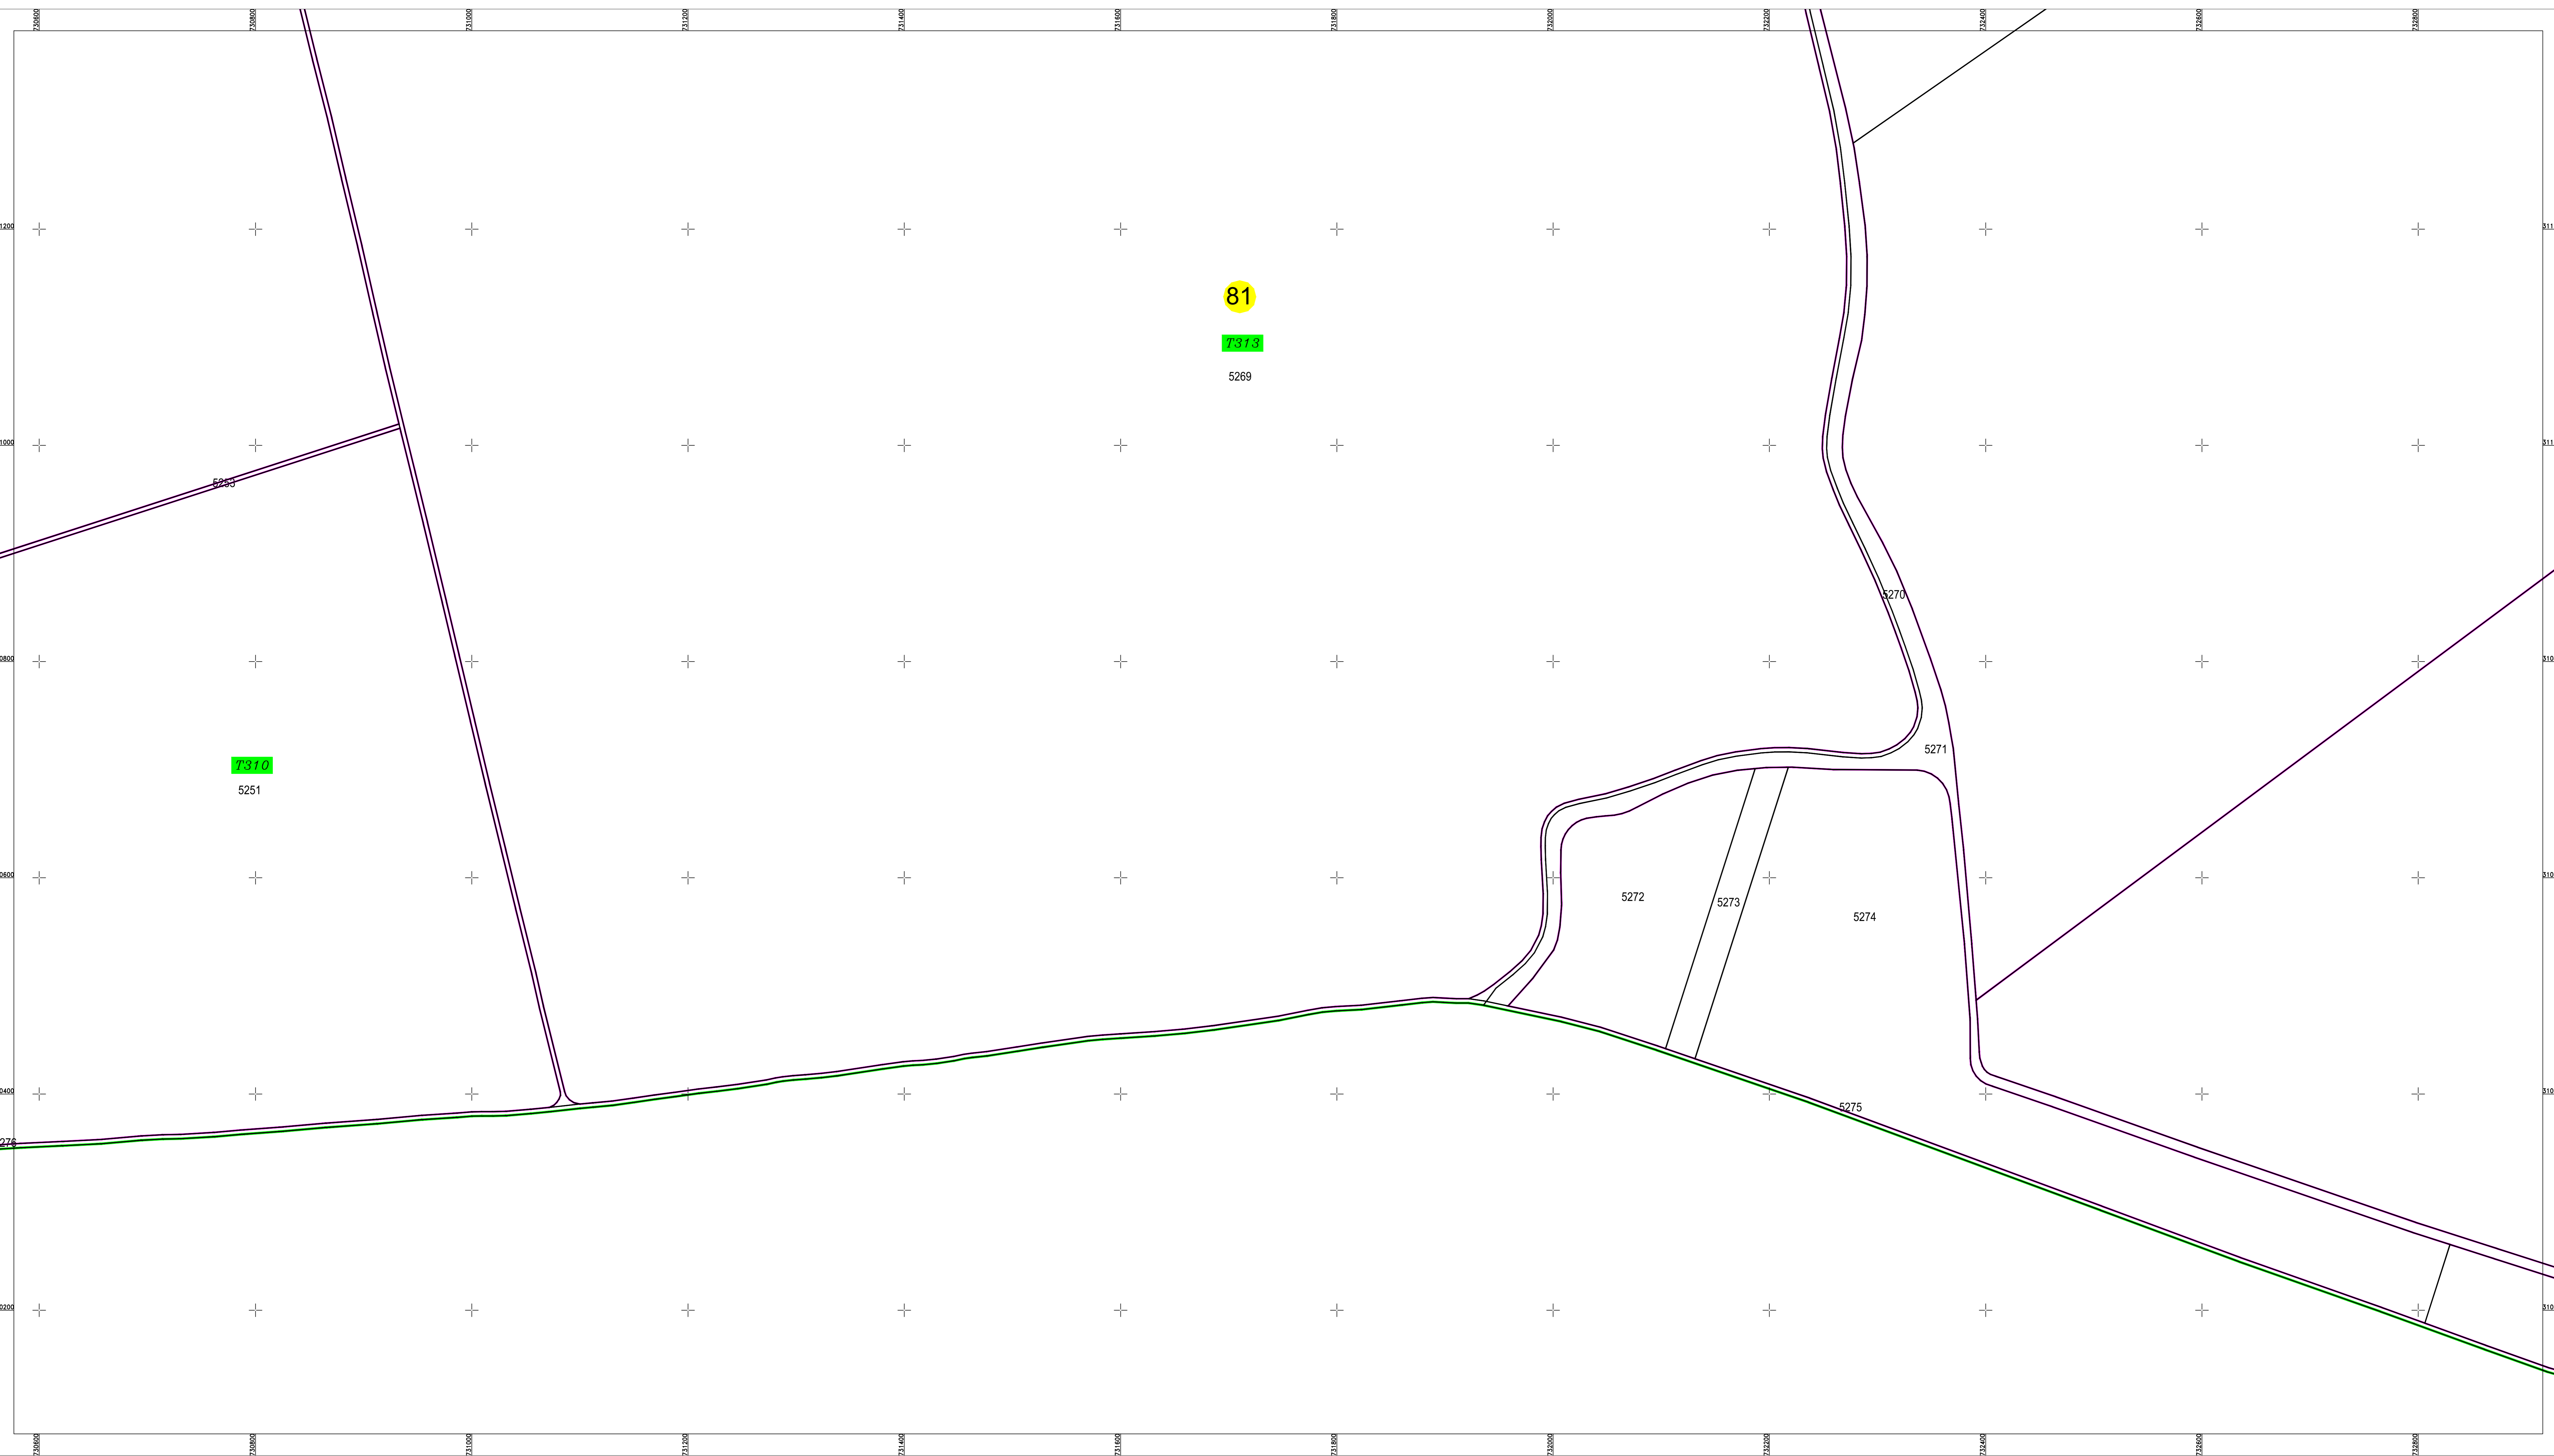

PLAN CADASTRAL
U.A.T. BORCEA, județul CĂLĂRAȘI, Sectorul cadastral 81
Scara 1:2000
Sistem de proiecție STEREO' 1970

Planșa 9
Spre publicare

SC KOMORA ENGINEERING SRL

Februarie 2024

Schița cu dispunerea sectorului cadastral

LEGENDĂ:

	Limită UAT
	Limită sector cadastral
	Limită intravilan
	Limită țară
	Limită mobil
	Număr țară
	Număr sector cadastral
	ID imobil