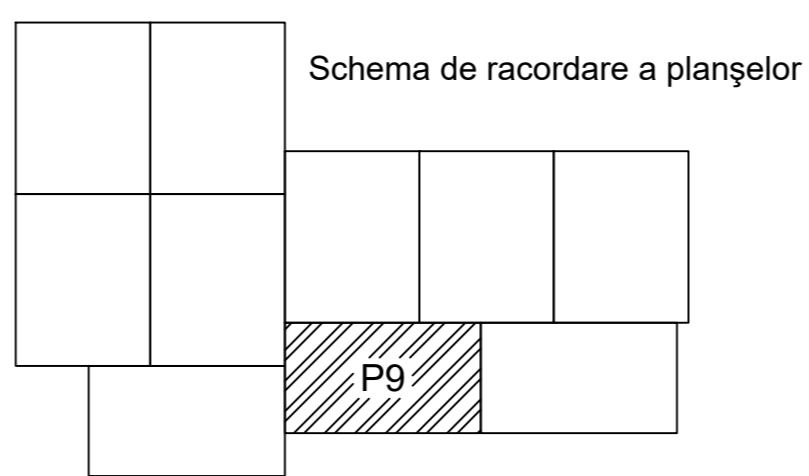

PLAN CADASTRAL
U.A.T. BORCEA, județul CĂLĂRAȘI, Sectorul cadastral 81
Scara 1:2000
Sistem de proiecție STEREO' 1970

Planșa 9
Spre publicare

SC KOMORA ENGINEERING SRL

Februarie 2024

Schița cu dispunerea sectorului cadastral

LEGENDĂ:

	Limită UAT
	Limită sector cadastral
	Limită intravilan
	Limită țară
	Limită mobil
	Număr țară
	Număr sector cadastral
	ID imobil