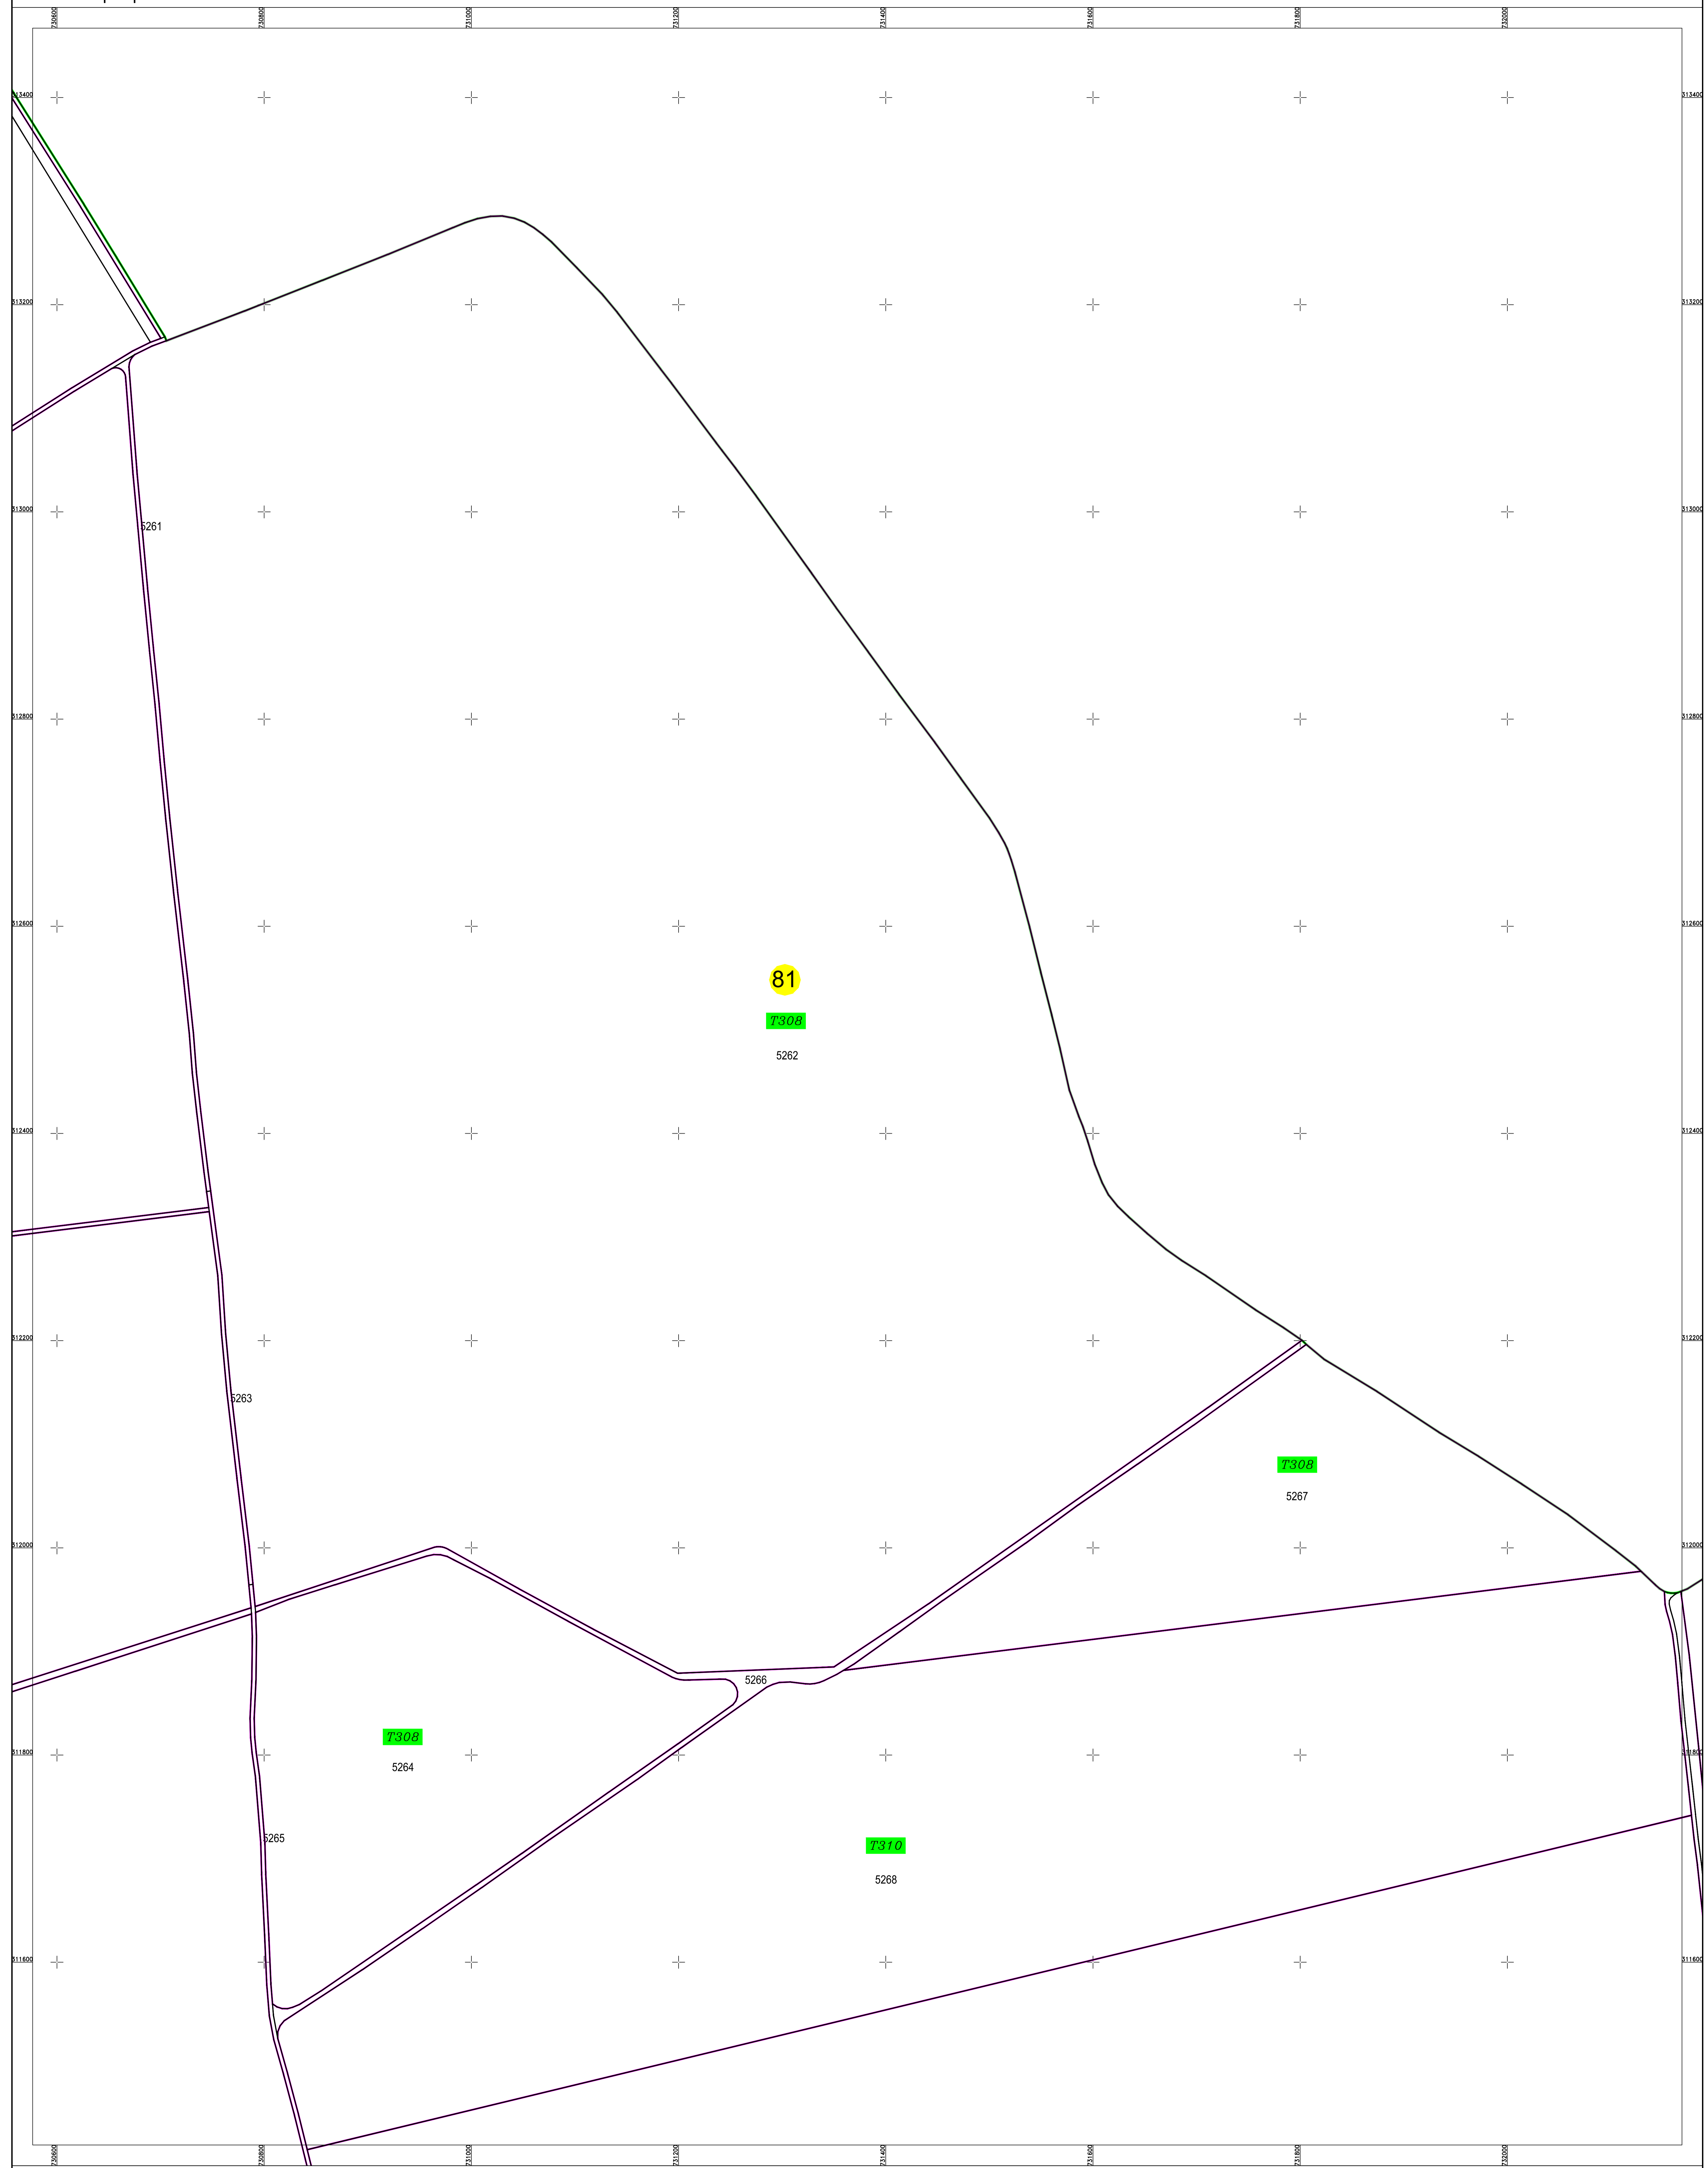

PLAN CADASTRAL

U.A.T. BORCEA, județul CĂLĂRAȘI, Sectorul cadastral 81

Scara 1:2000
Sistem de proiecție STEREO' 1970

Planșa 5
Spre publicare

SC KOMORA ENGINEERING SRL

Februarie 2024

Schița cu dispunerea sectorului cadastral

LEGENDA:

	Limita UAT
	Limita sector cadastral
	Limita intravilan
	Limita tarla
	Limita imobil
	7370 Număr tarla
	81 Număr sector cadastral
	5286 ID imobil