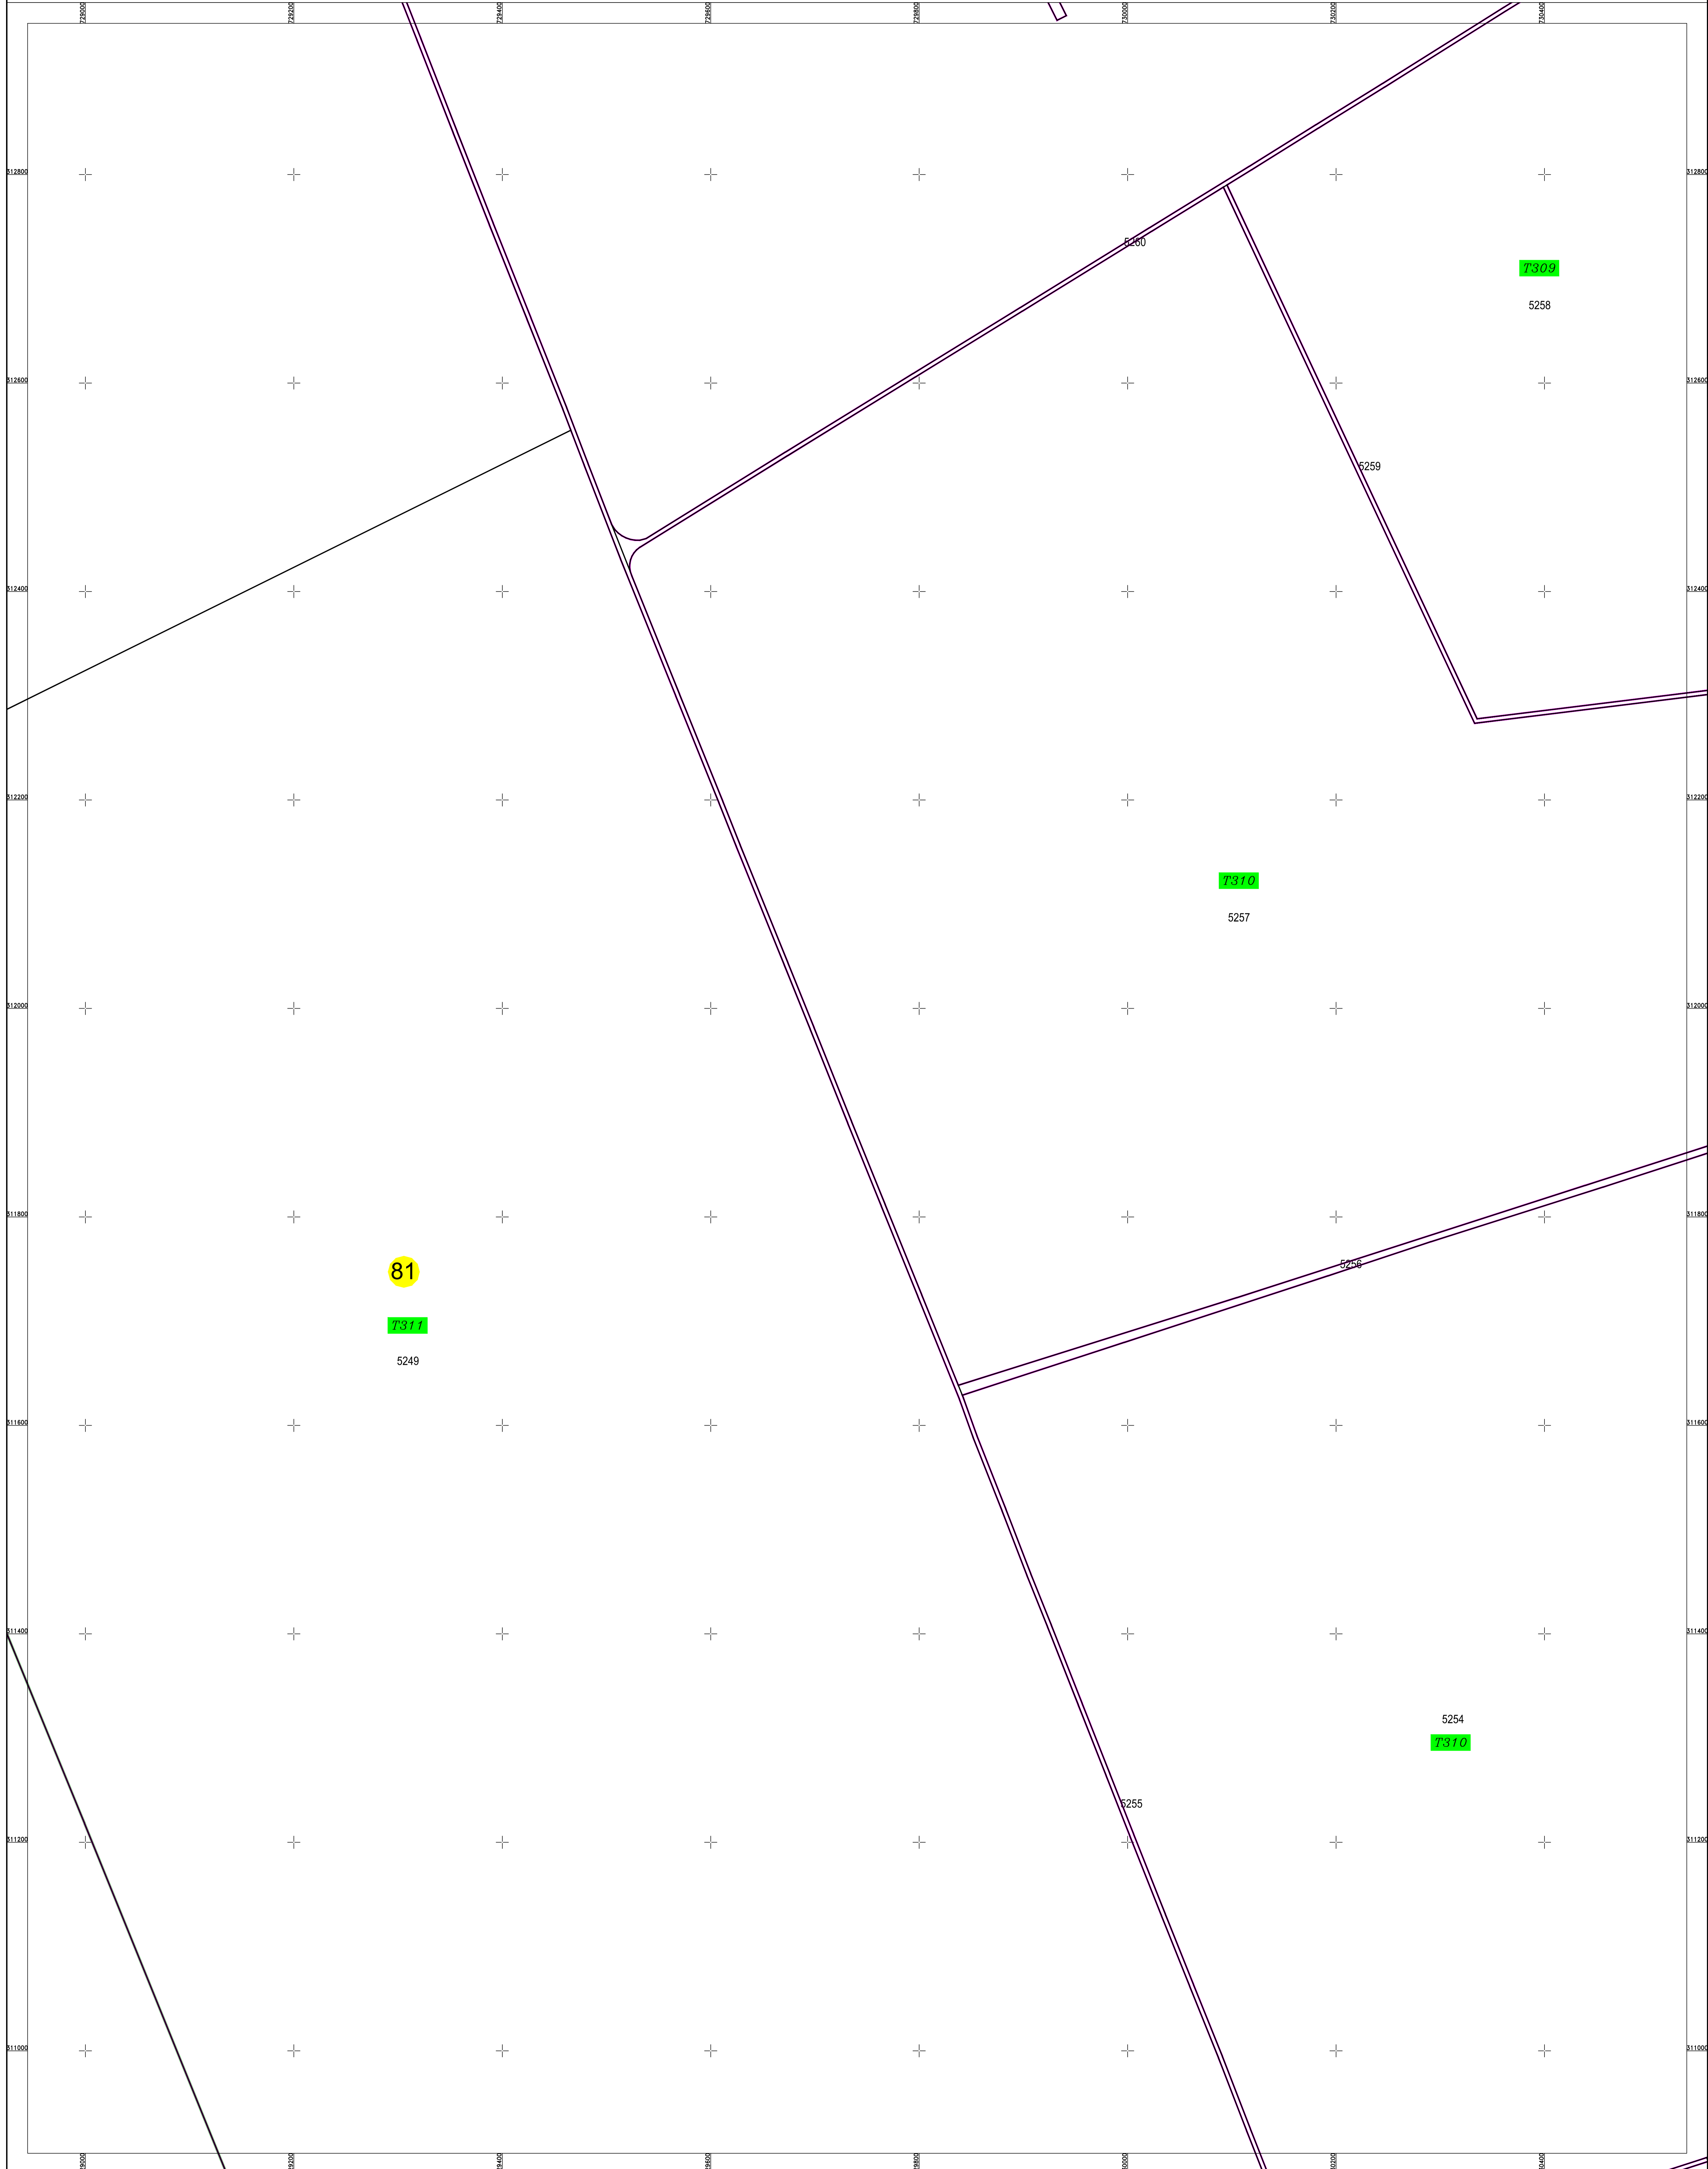

PLAN CADASTRAL

U.A.T. BORCEA, județul CĂLĂRAȘI, Sectorul cadastral 81

Scara 1:2000
Sistem de proiecție STEREO' 1970

Planșa 4
Spre publicare

SC KOMORA ENGINEERING SRL

Februarie 2024

Schița cu dispunerea sectorului cadastral

LEGENDA:

	Limita UAT
	Limita sector cadastral
	Limita intravilan
	Limita tarla
	Limita imobil
	Număr tarla
	Număr sector cadastral
	ID imobil