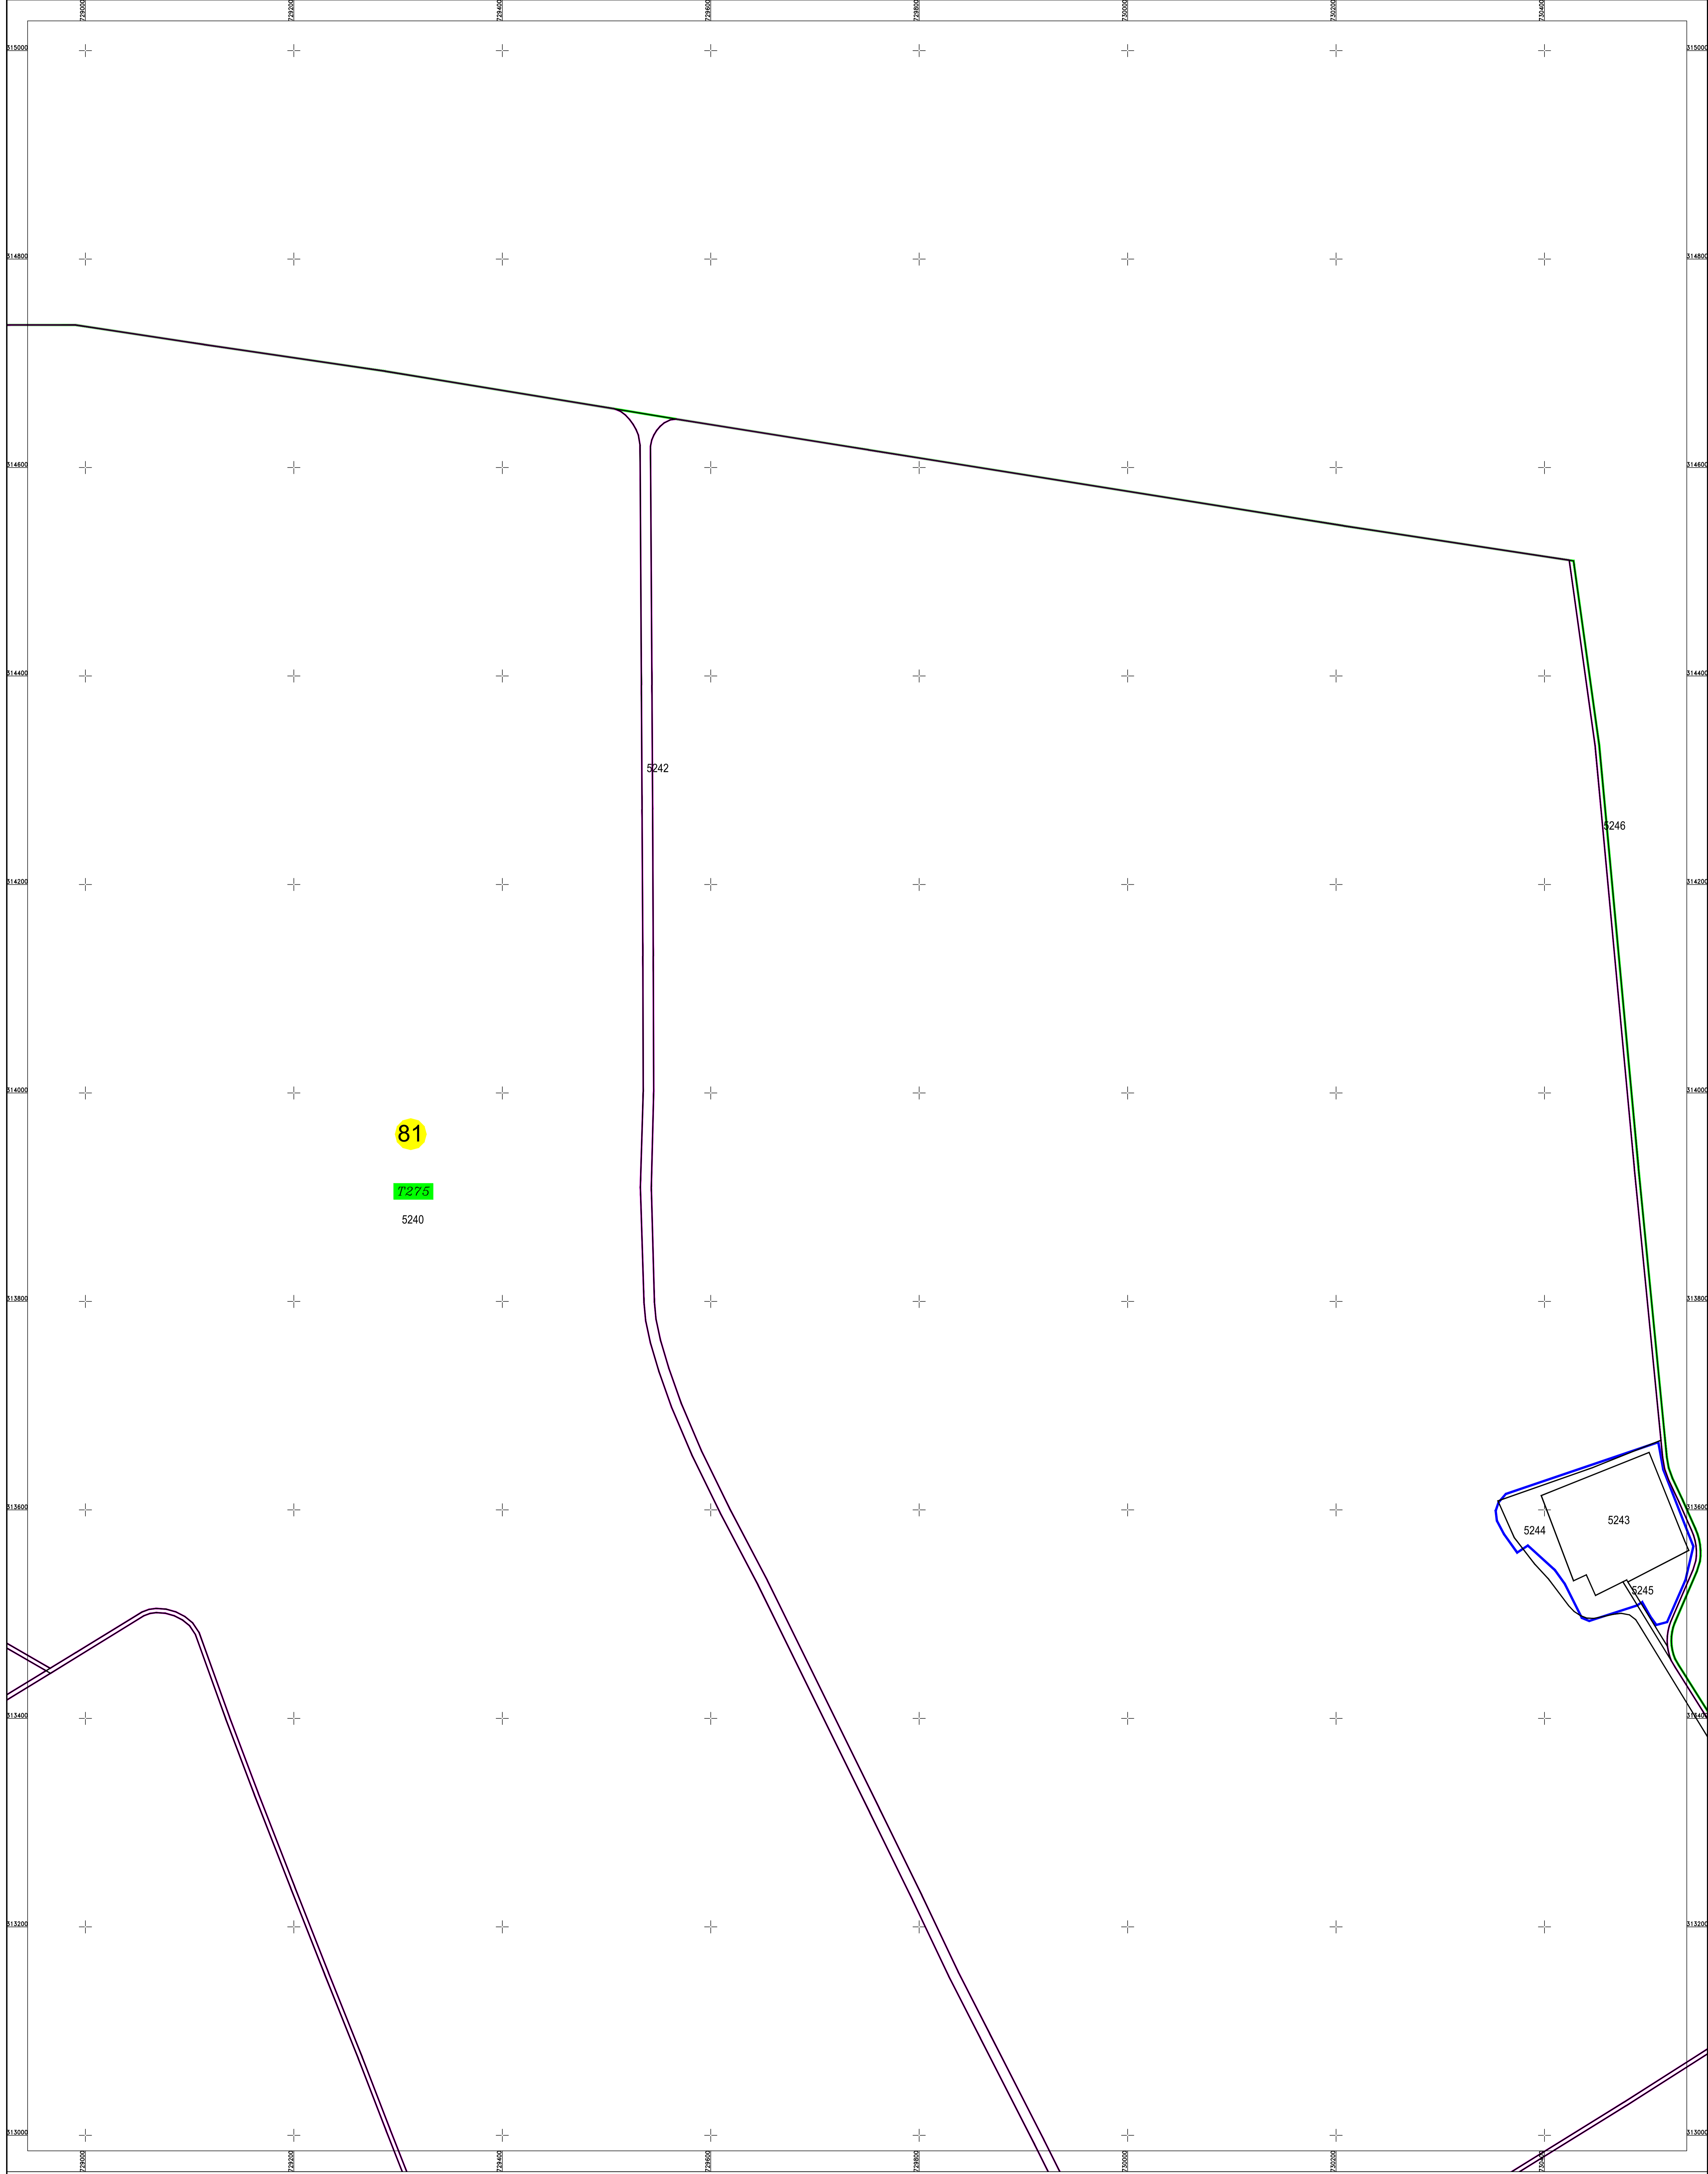

PLAN CADASTRAL

U.A.T. BORCEA, județul CĂLĂRAȘI, Sectorul cadastral 81

Scara 1:2000
Sistem de proiecție STEREO' 1970

Planșa 2
Spre publicare

SC KOMORA ENGINEERING SRL

Februarie 2024

Schița cu dispunerea sectorului cadastral

LEGENDA:

	Limita UAT
	Limita sector cadastral
	Limita intravilan
	Limita tarla
	Limita imobil
	Număr tarla
	Număr sector cadastral
	ID imobil