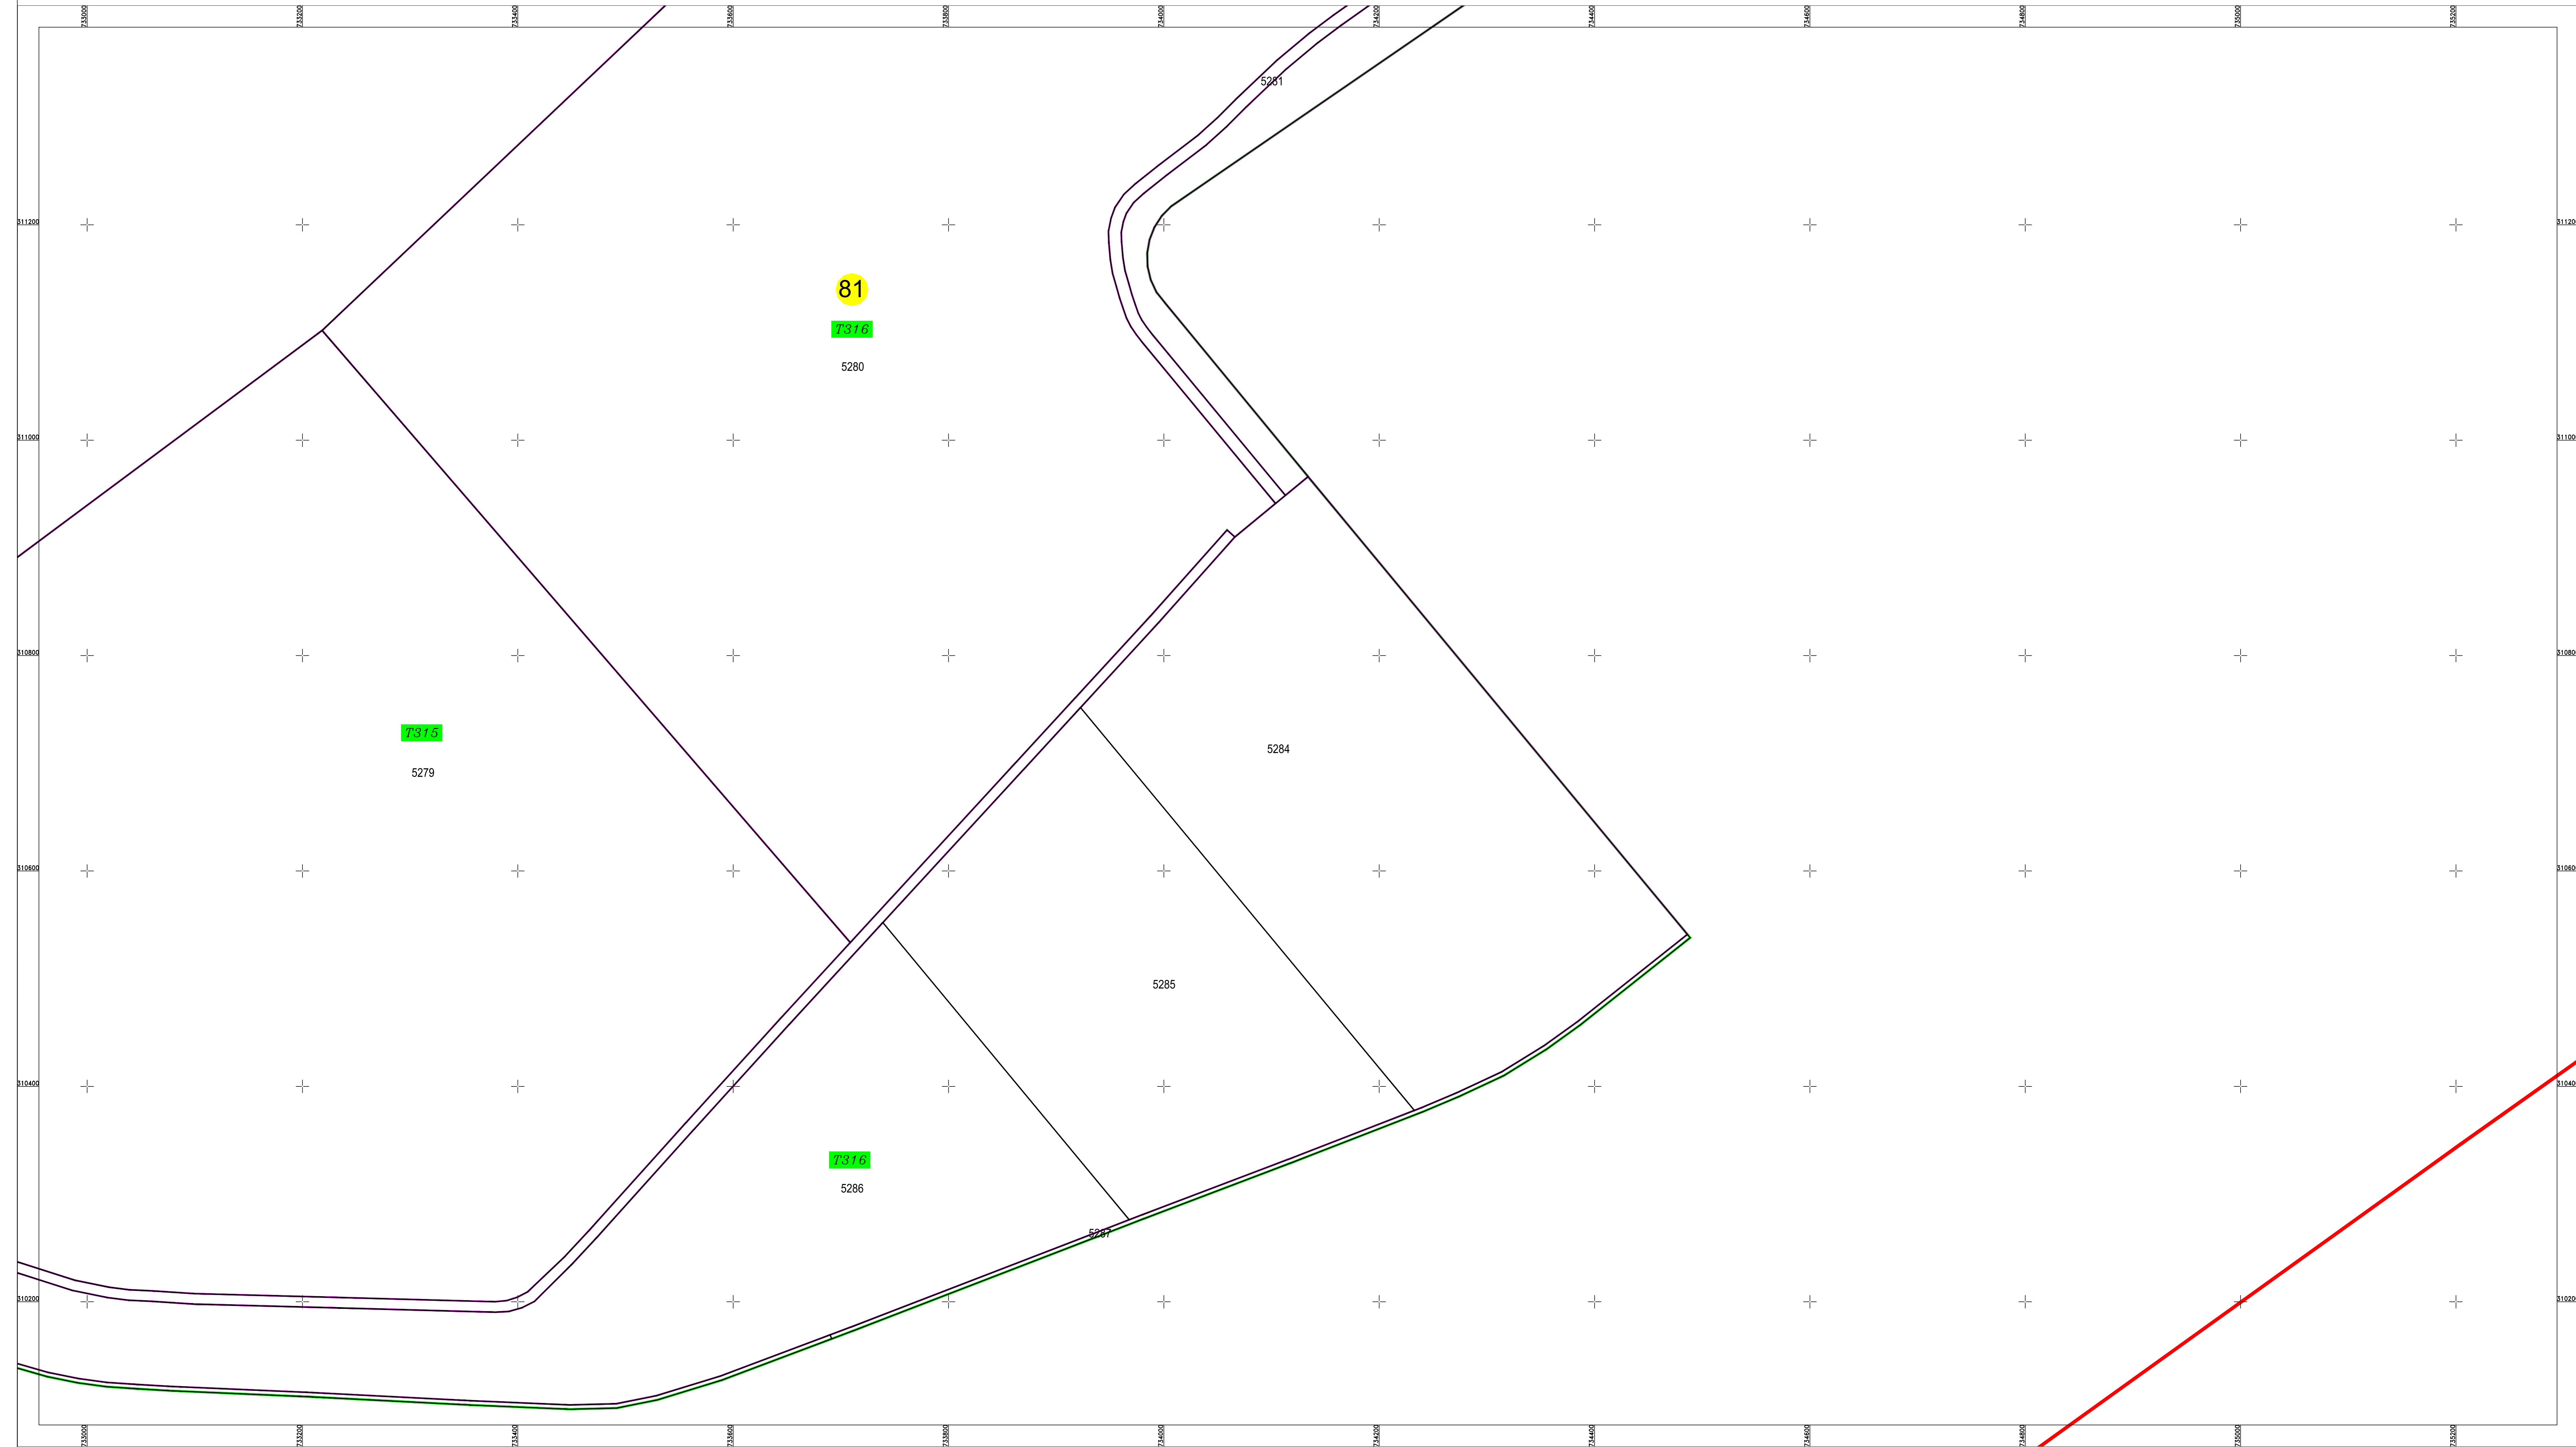

PLAN CADASTRAL
U.A.T. BORCEA, județul CĂLĂRAȘI, Sectorul cadastral 81
Scara 1:2000
Sistem de proiecție STEREO' 1970

Planșa 10
Spre publicare

SC KOMORA ENGINEERING SRL

Schița cu dispunerea sectorului cadastral

LEGENDĂ:

	Limită UAT
	Limită sector cadastral
	Limită intravilan
	Limită țară
	Limită mobil
	Număr țară
	Număr sector cadastral
	ID imobil

Februarie 2024