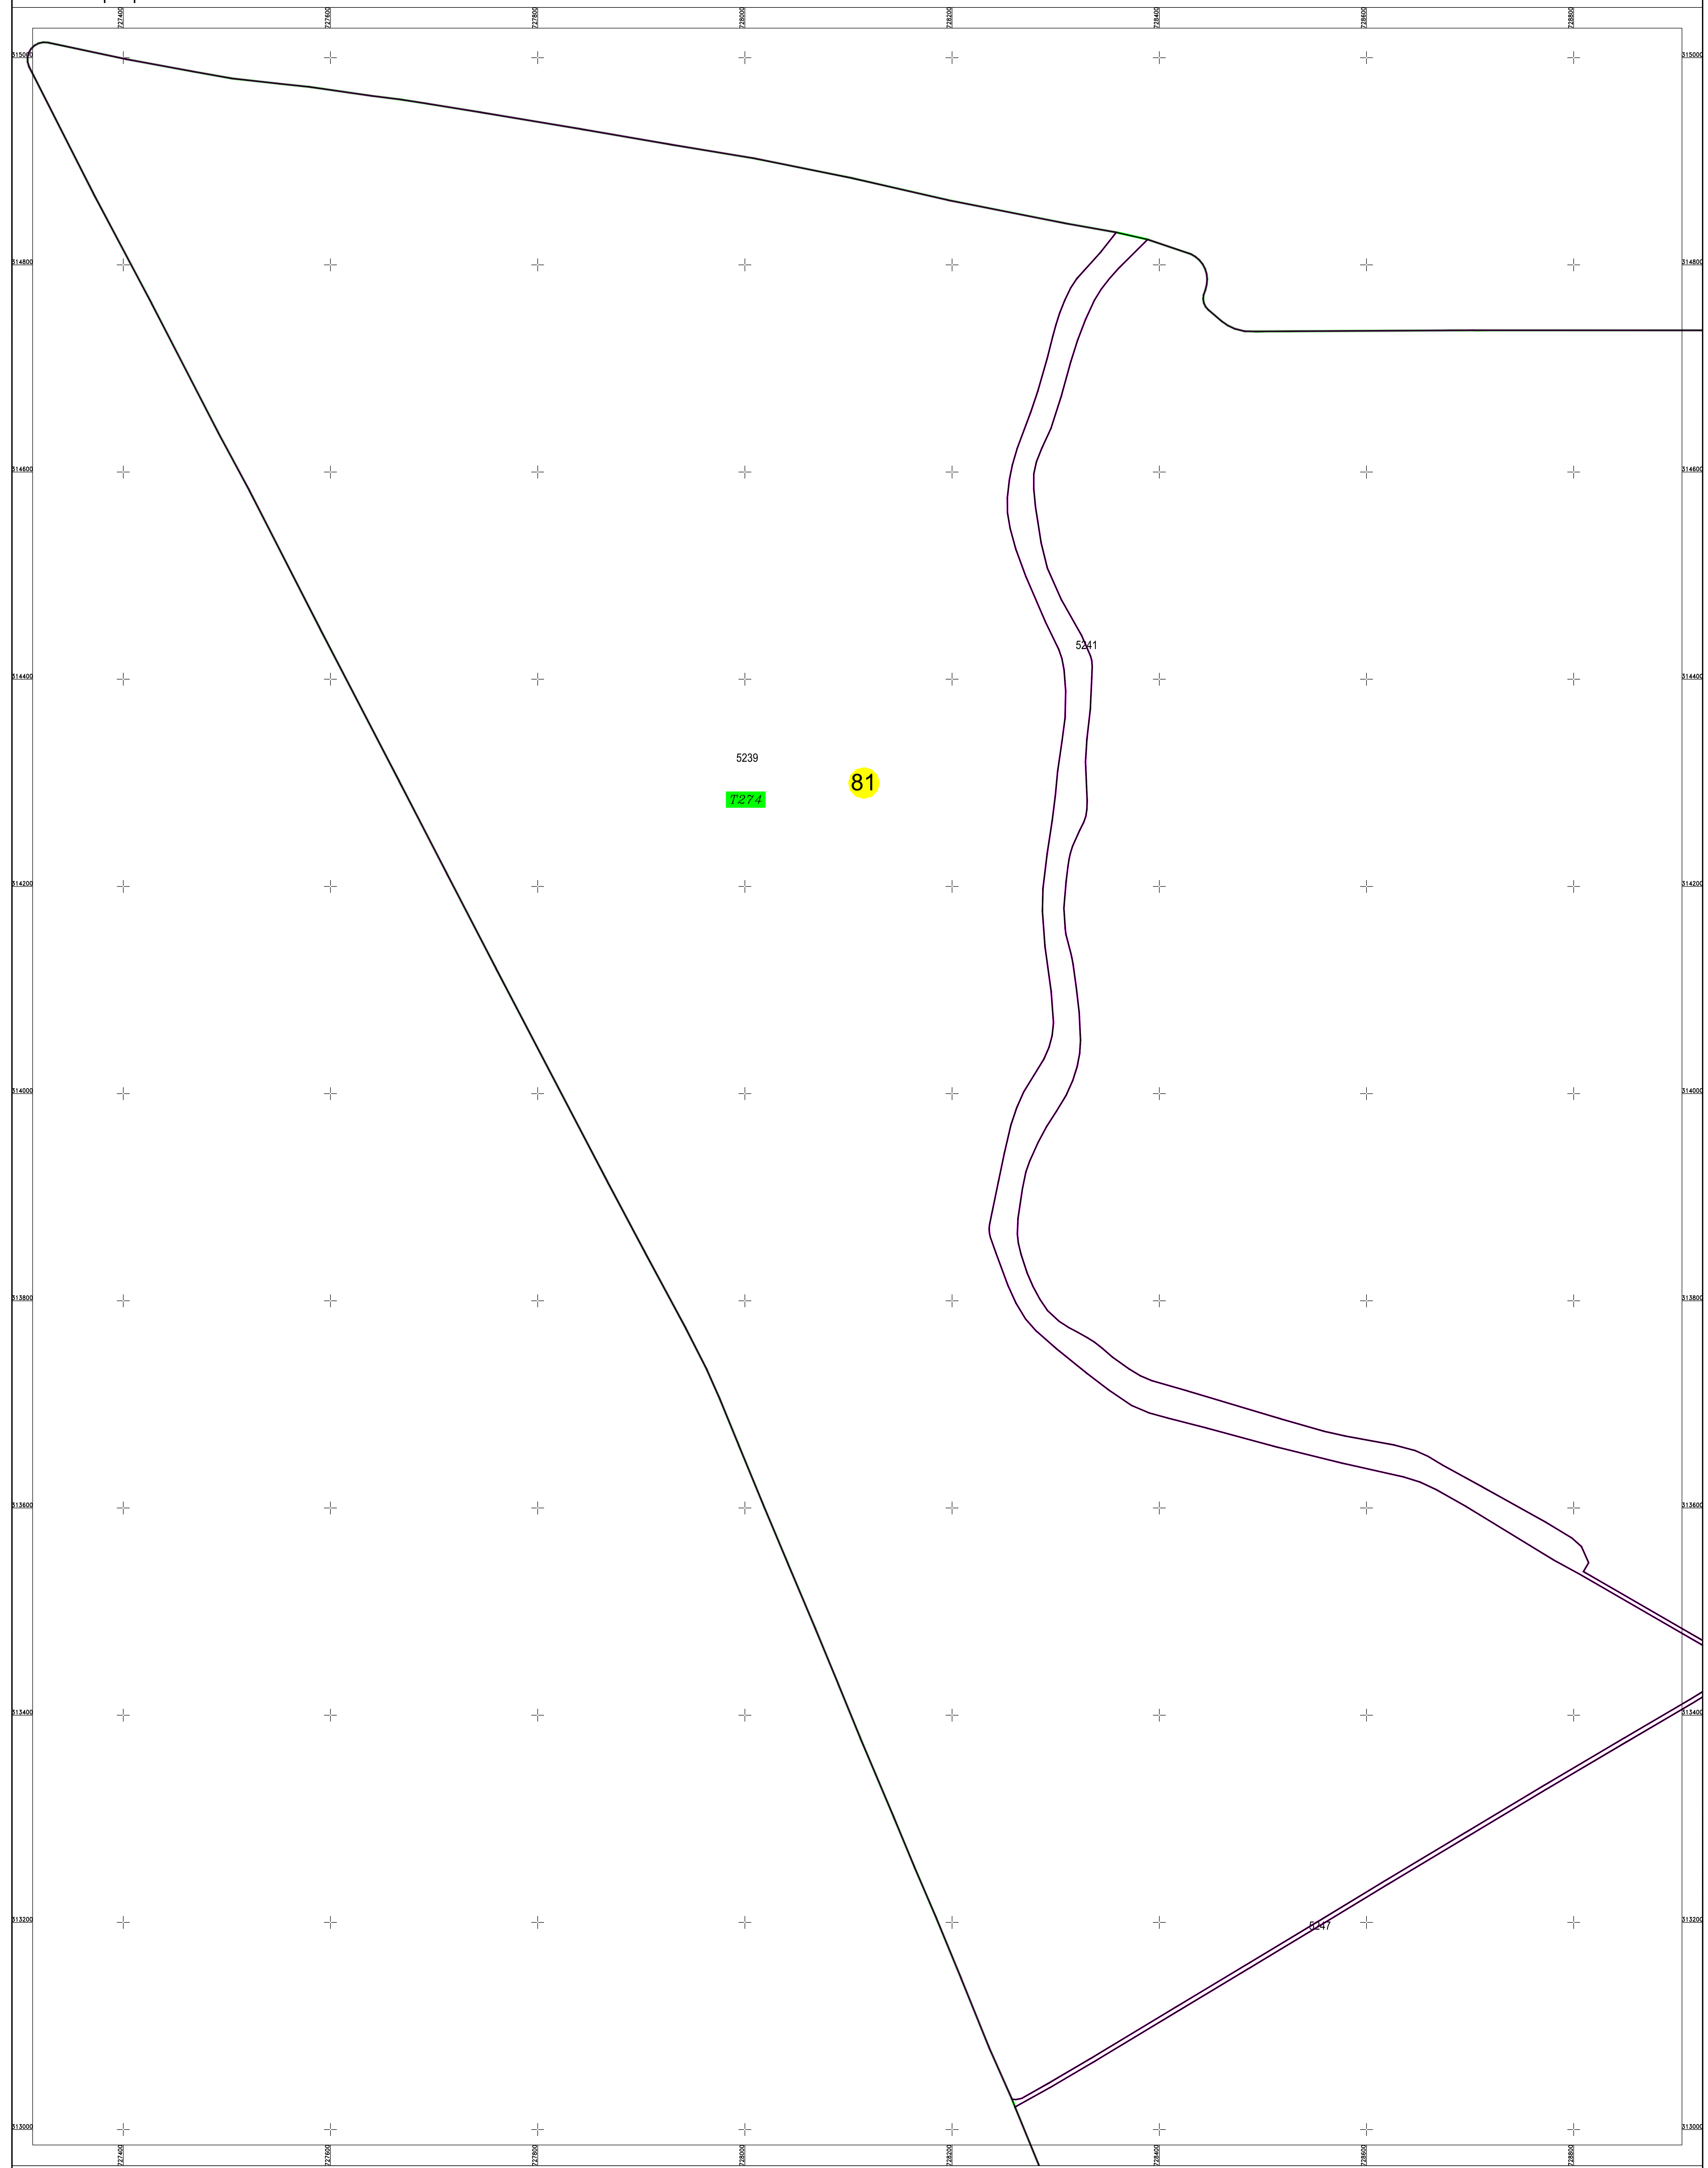

# PLAN CADASTRAL

U.A.T. BORCEA, județul CĂLĂRAȘI, Sectorul cadastral 81

Scara 1:2000  
Sistem de proiecție STEREO' 1970

Planșa 1  
Spre publicare

SC KOMORA ENGINEERING SRL

Februarie 2024

Schița cu dispunerea sectorului cadastral

LEGENDA:

	Limita UAT
	Limita sector cadastral
	Limita intravilan
	Limita tarla
	Limita imobil
	Număr tarla
	Număr sector cadastral
	ID imobil