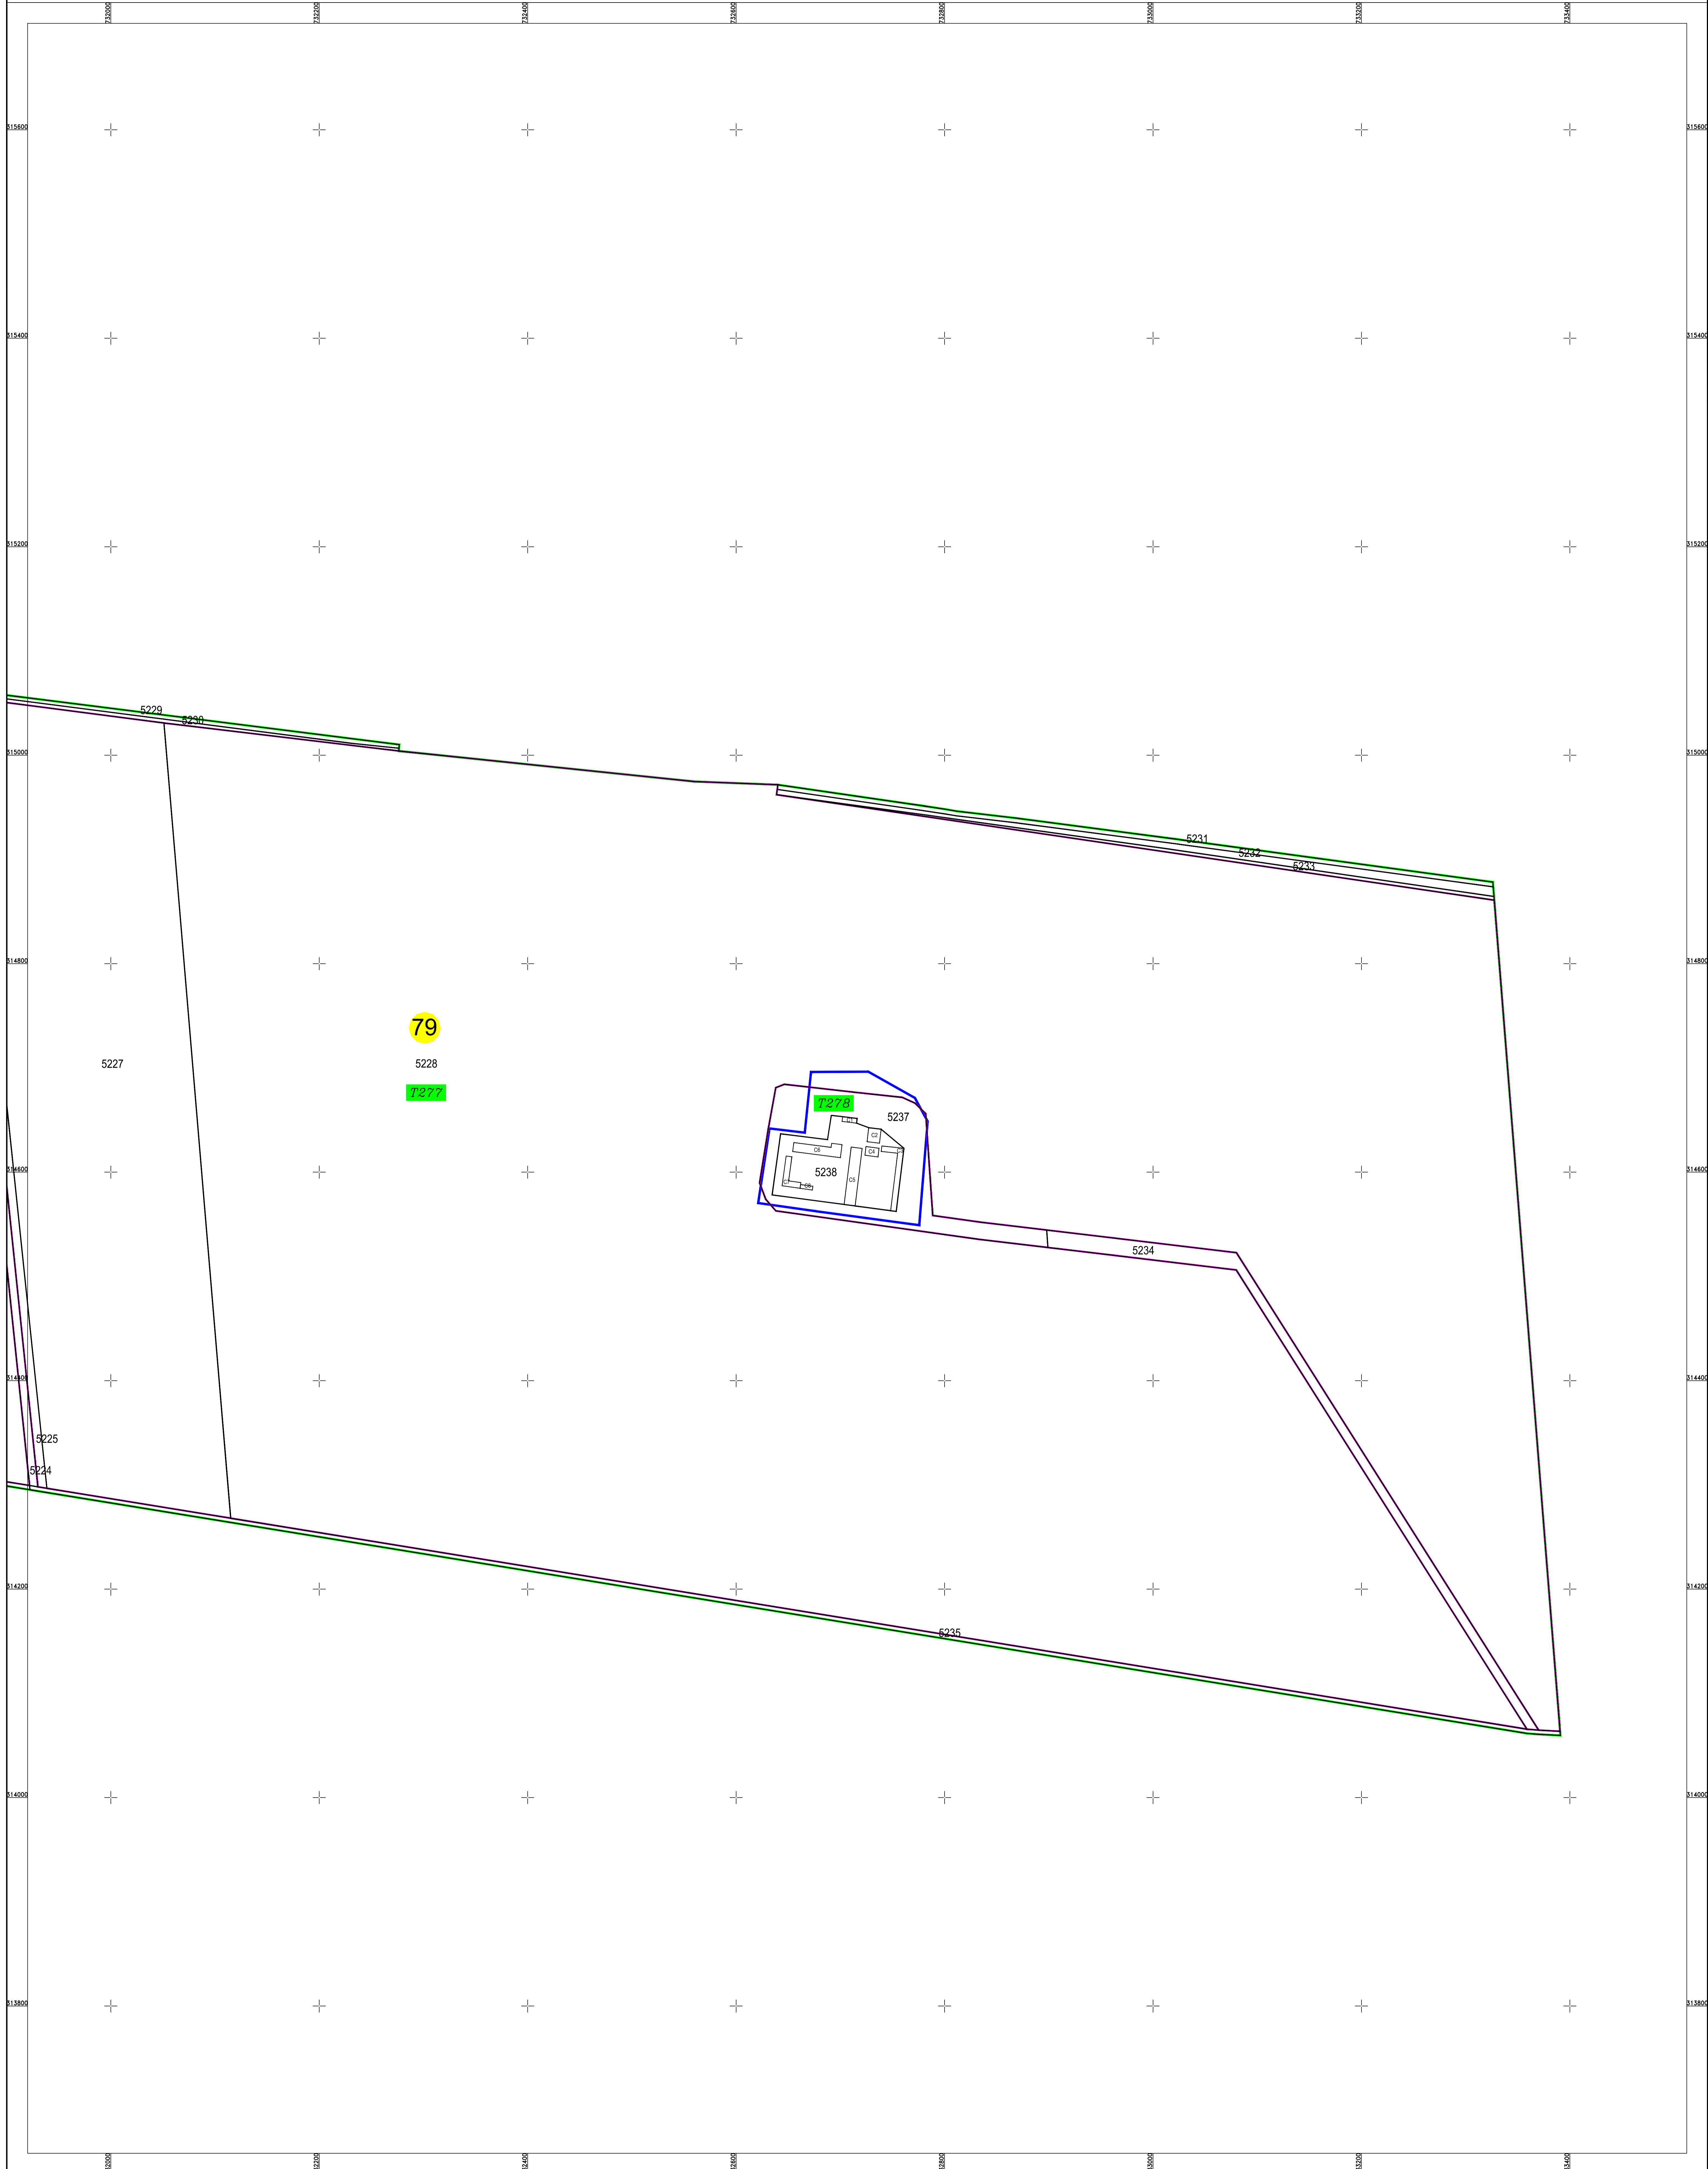

PLAN CADASTRAL

U.A.T. BORCEA, județul CĂLĂRAȘI, Sectorul cadastral 79

Scara 1:2000
Sistem de proiecție STEREO' 1970

Planșa 2
Spre publicare

Schema de racordare a planșelor

Schița cu dispunerea sectorului cadastral

SC KOMORA ENGINEERING SRL

LEGENDA:

	Limita UAT
	Limita sector cadastral
	Limita intravilan
	Limita tarla
	Limita imobil
	Limita construcție
	ID construcție
	Număr tarla
	Număr sector cadastral
	ID imobil