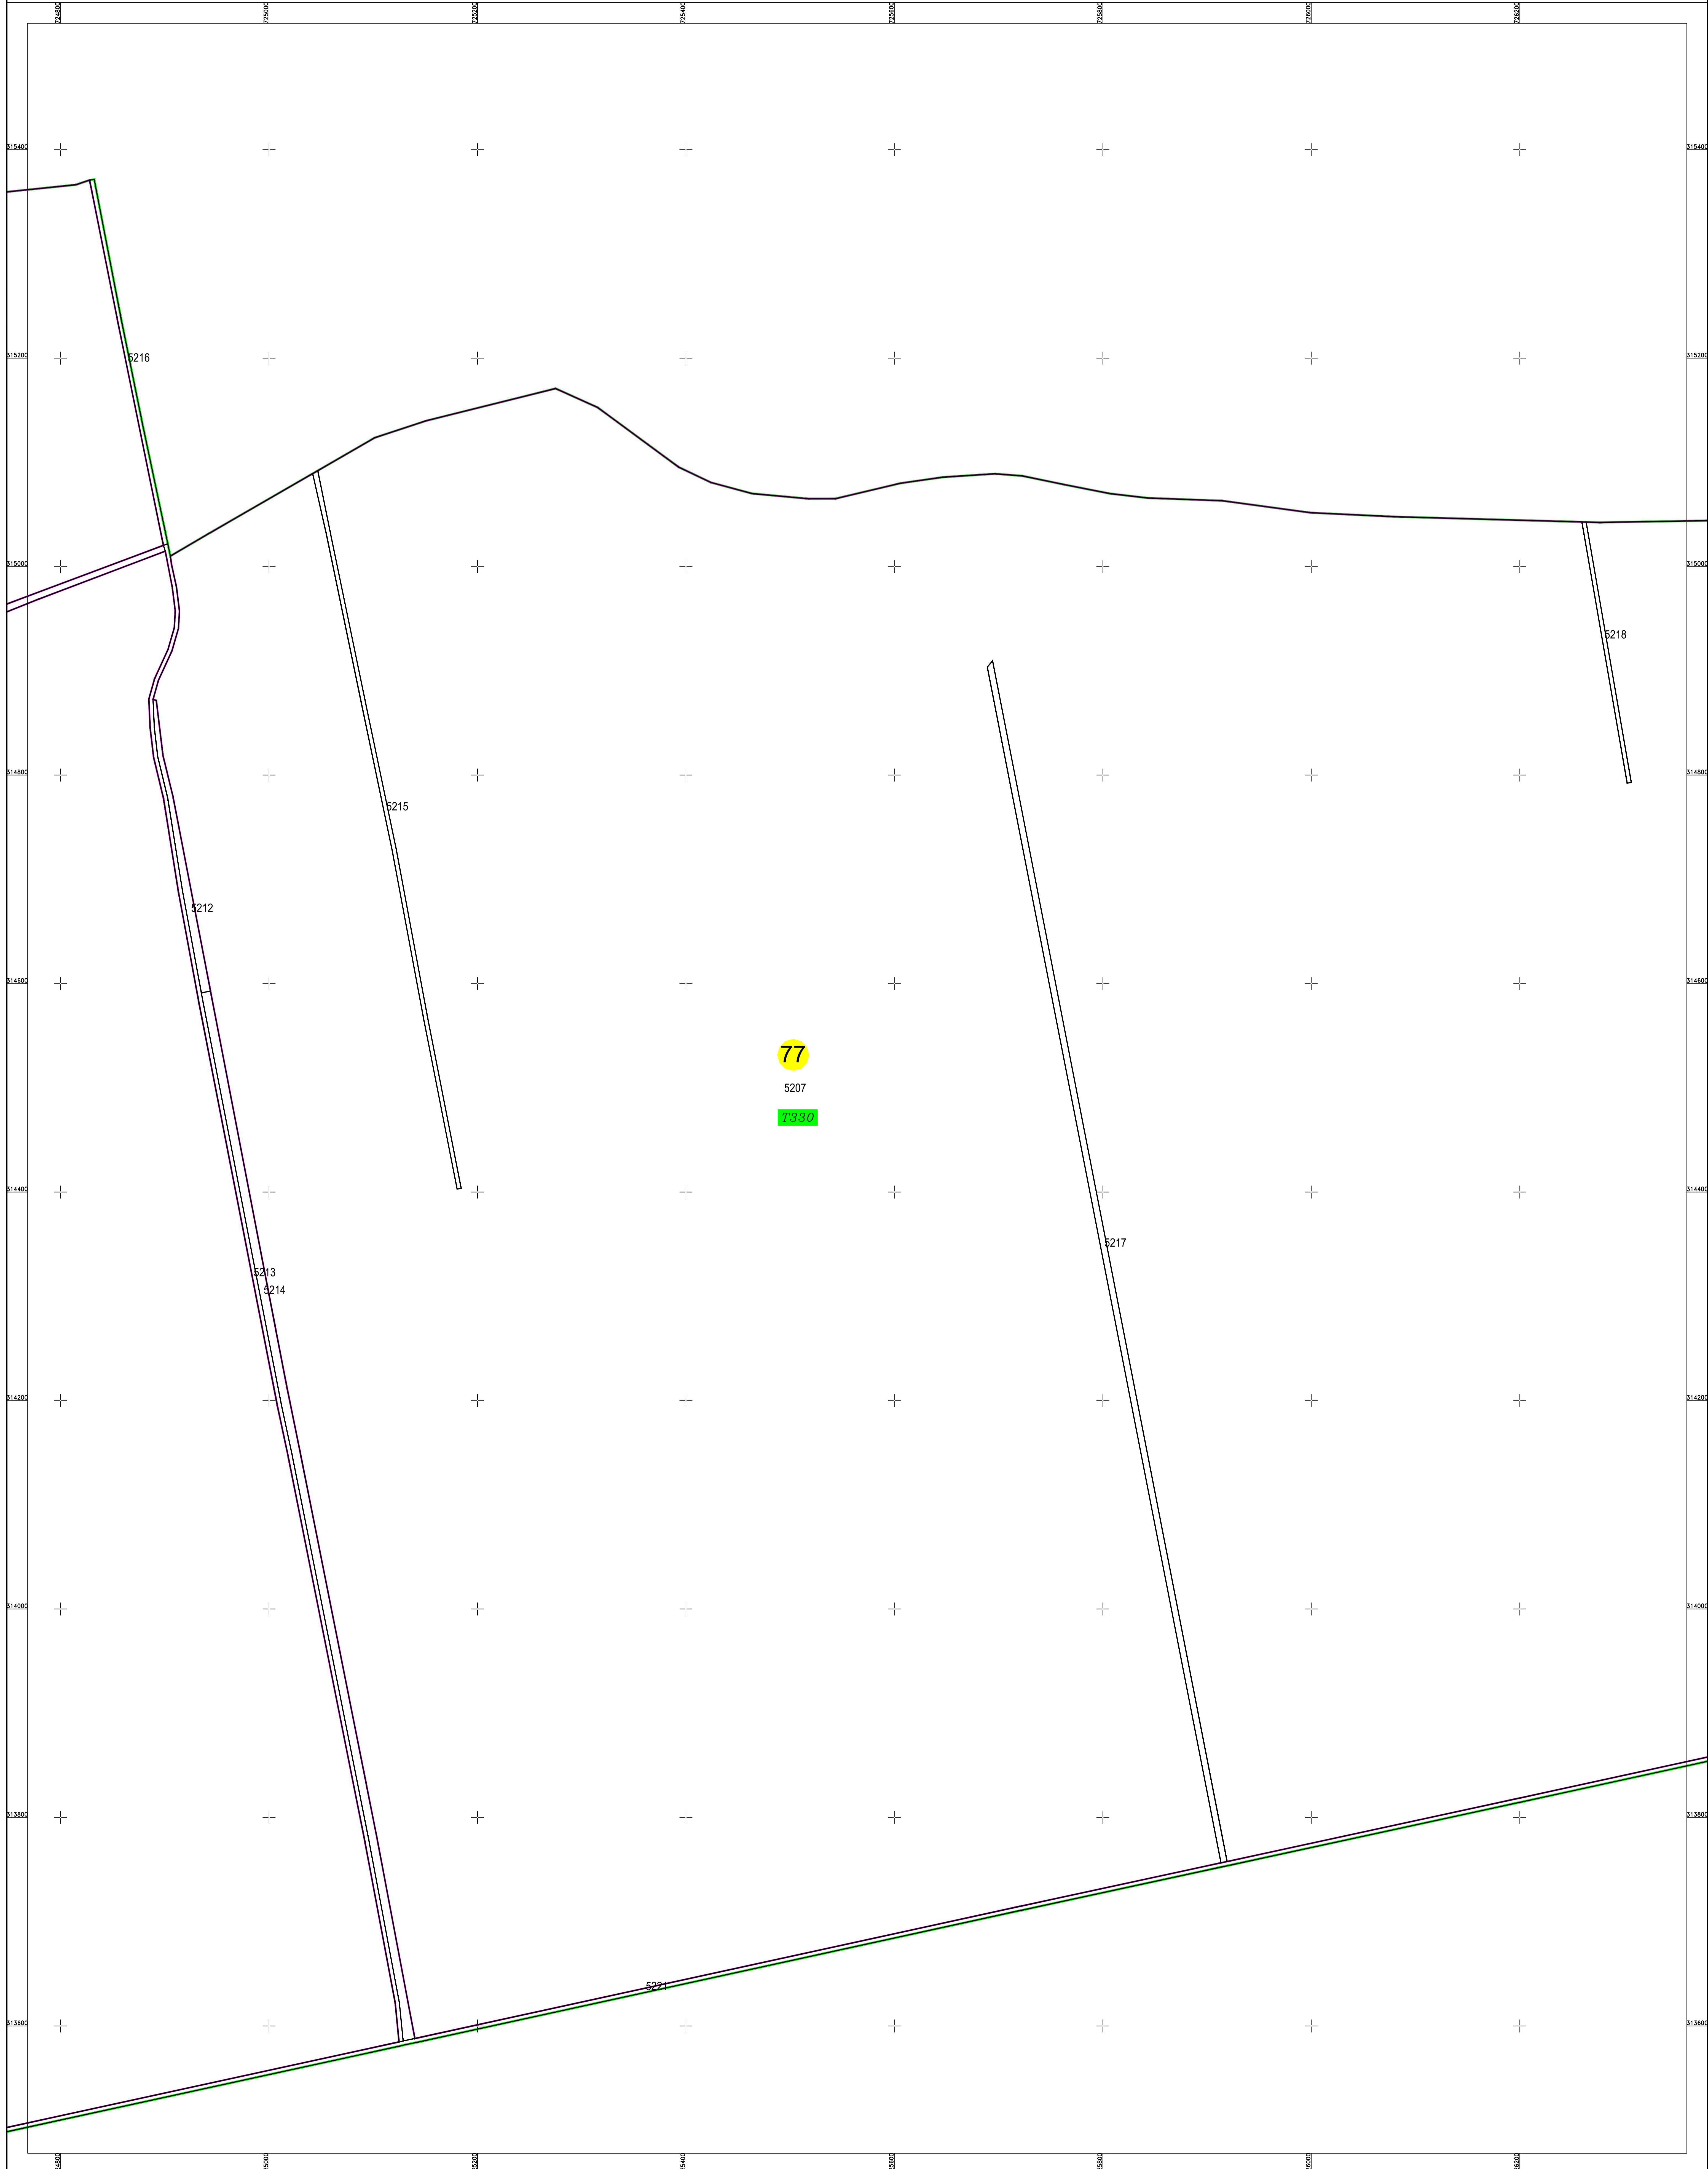

PLAN CADASTRAL

U.A.T. BORCEA, județul CĂLĂRAȘI, Sectorul cadastral 77

Scara 1:2000
Sistem de proiecție STEREO' 1970

Planșa 3
Spre publicare

Schema de racordare a planșelor

Schița cu dispunerea sectorului cadastral

SC KOMORA ENGINEERING SRL

Februarie 2024

LEGENDĂ:

	Limită UAT
	Limită sector cadastral
	Limită tarla
	Limită mobil
	Număr tarla
	Număr sector cadastral
	ID imobil