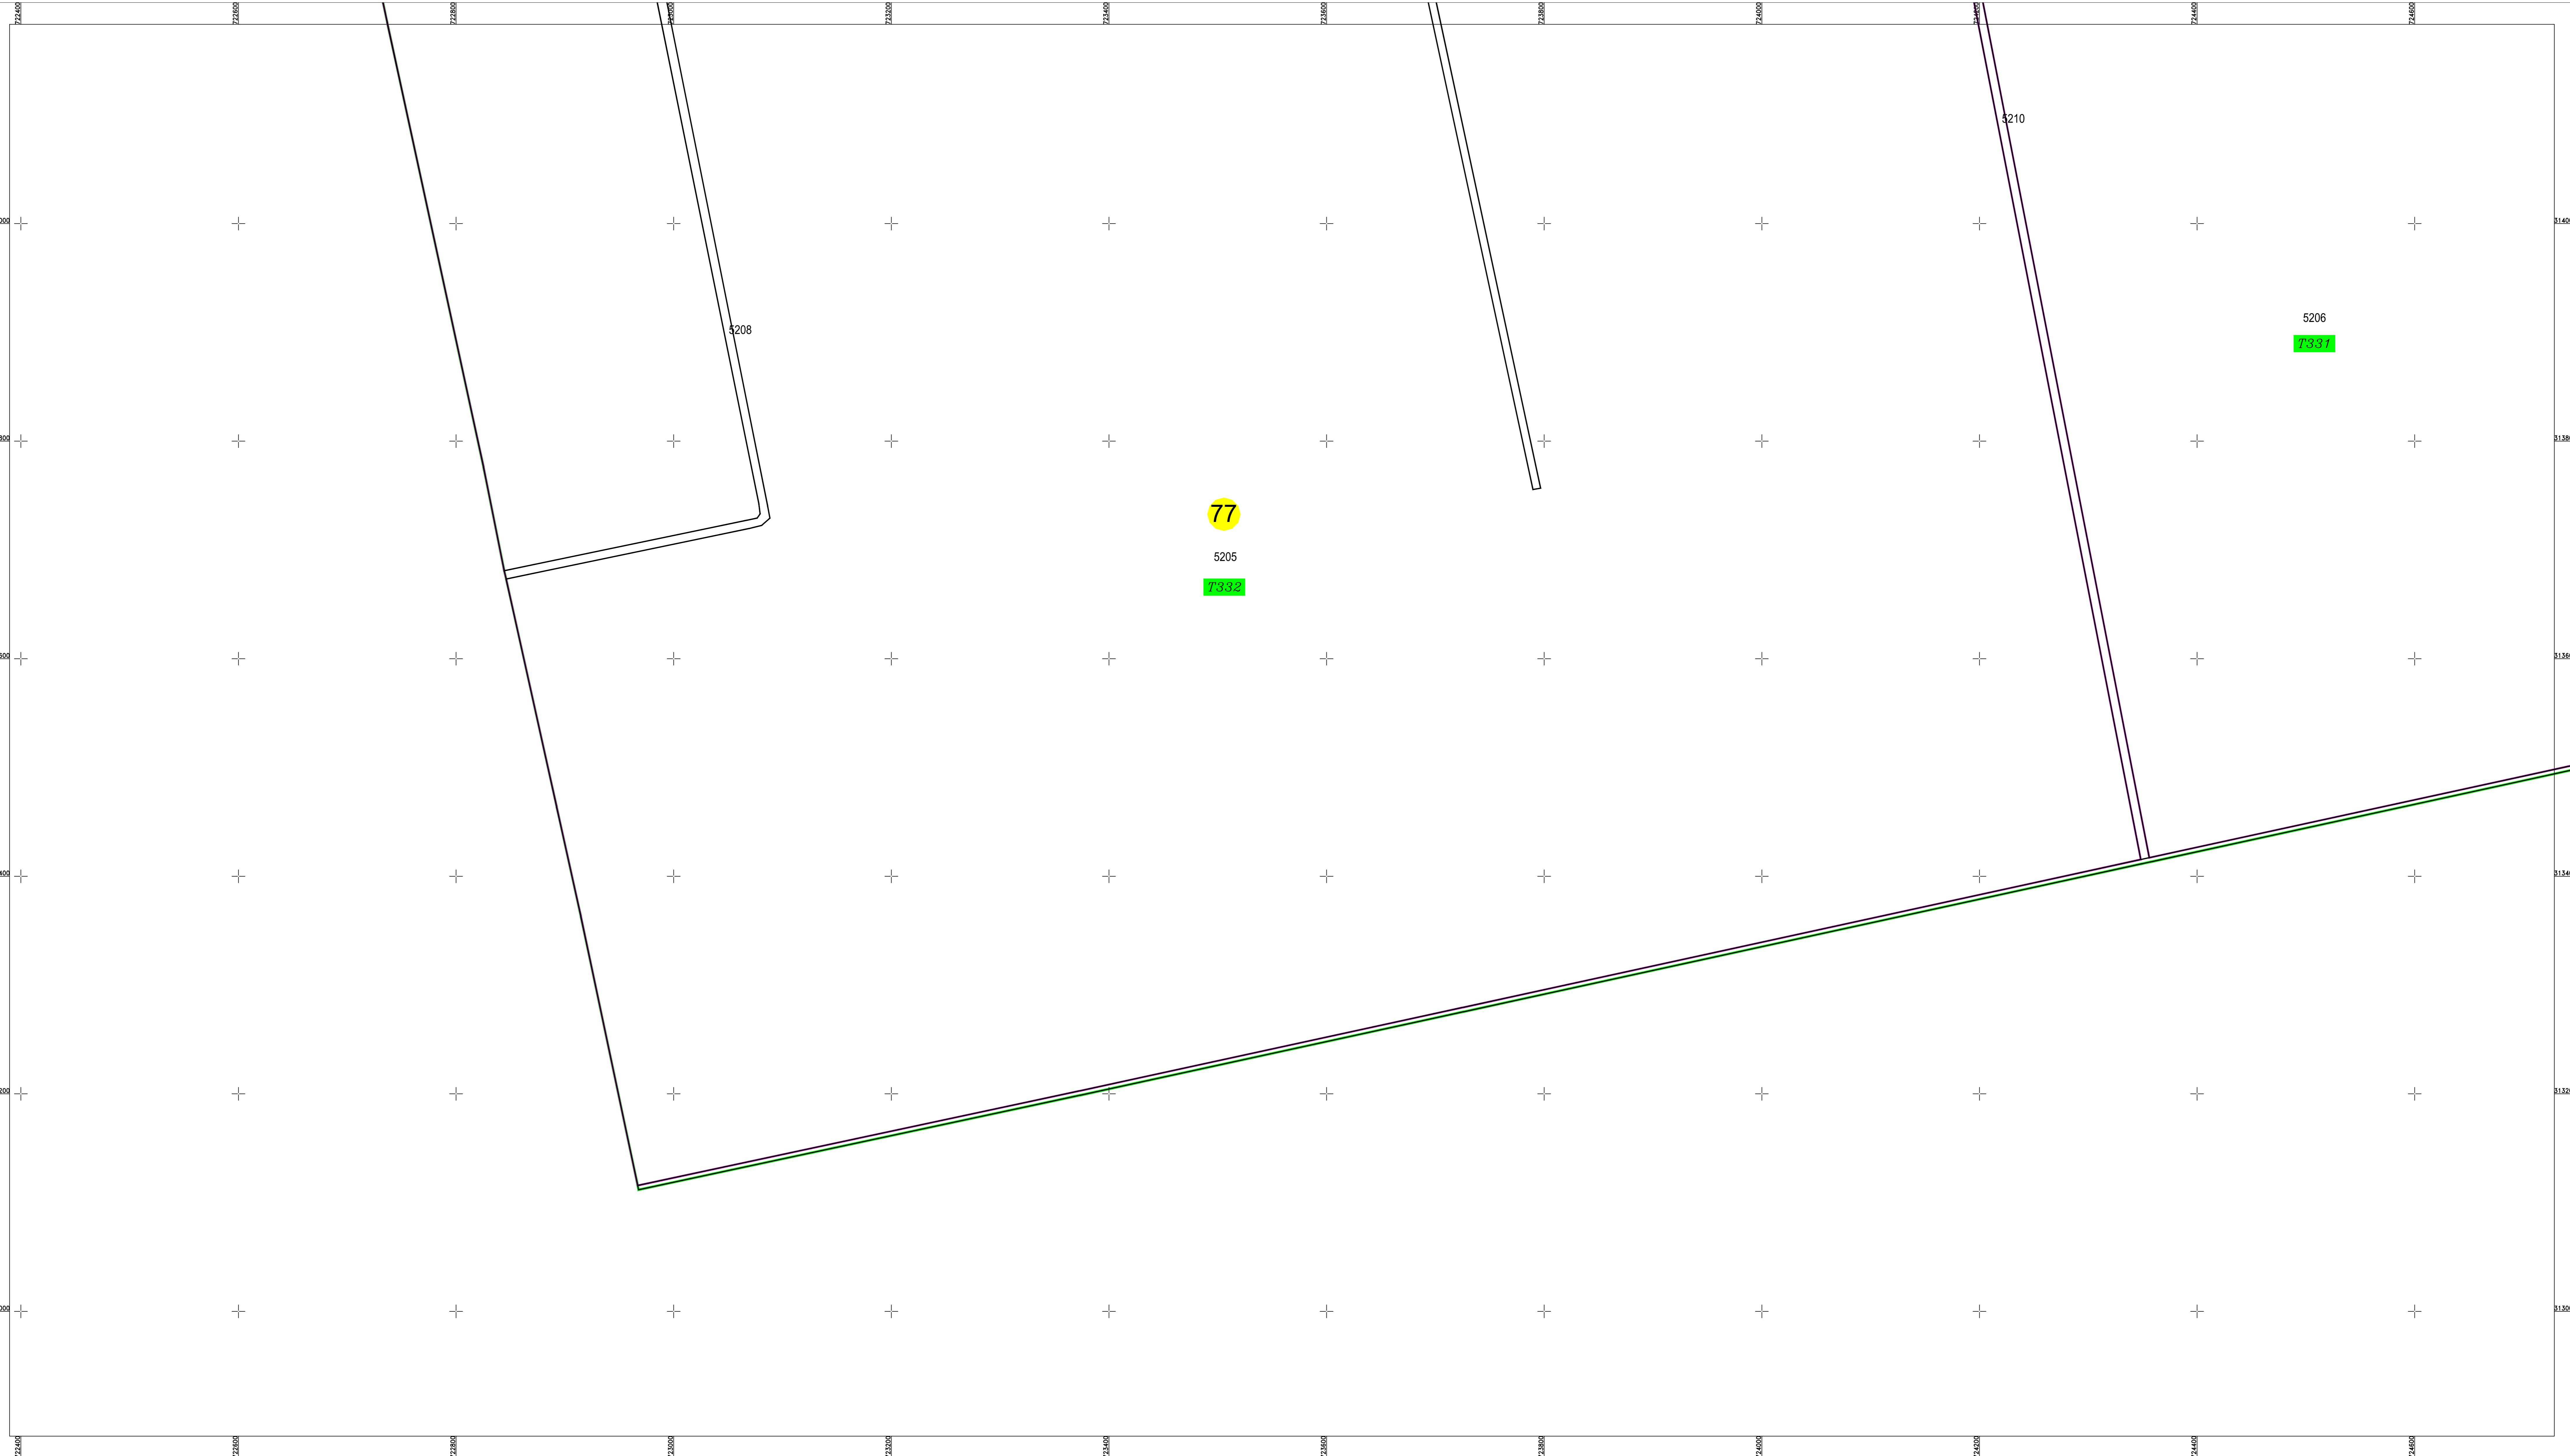

PLAN CADASTRAL
U.A.T. BORCEA, județul CĂLĂRAȘI, Sectorul cadastral 77
Scara 1:2000
Sistem de proiecție STEREO' 1970

Planșa 2
Spre publicare

SC KOMORA ENGINEERING SRL

Februarie 2024

Schema de racordare a planșelor

Schița cu dispunerea sectorului cadastral

LEGENDĂ:

	Limita UAT
	Limita sector cadastral
	Limita intravilan
	Limita tarla
	Limita imobil
	Număr tarla
	Număr sector cadastral
	ID imobil