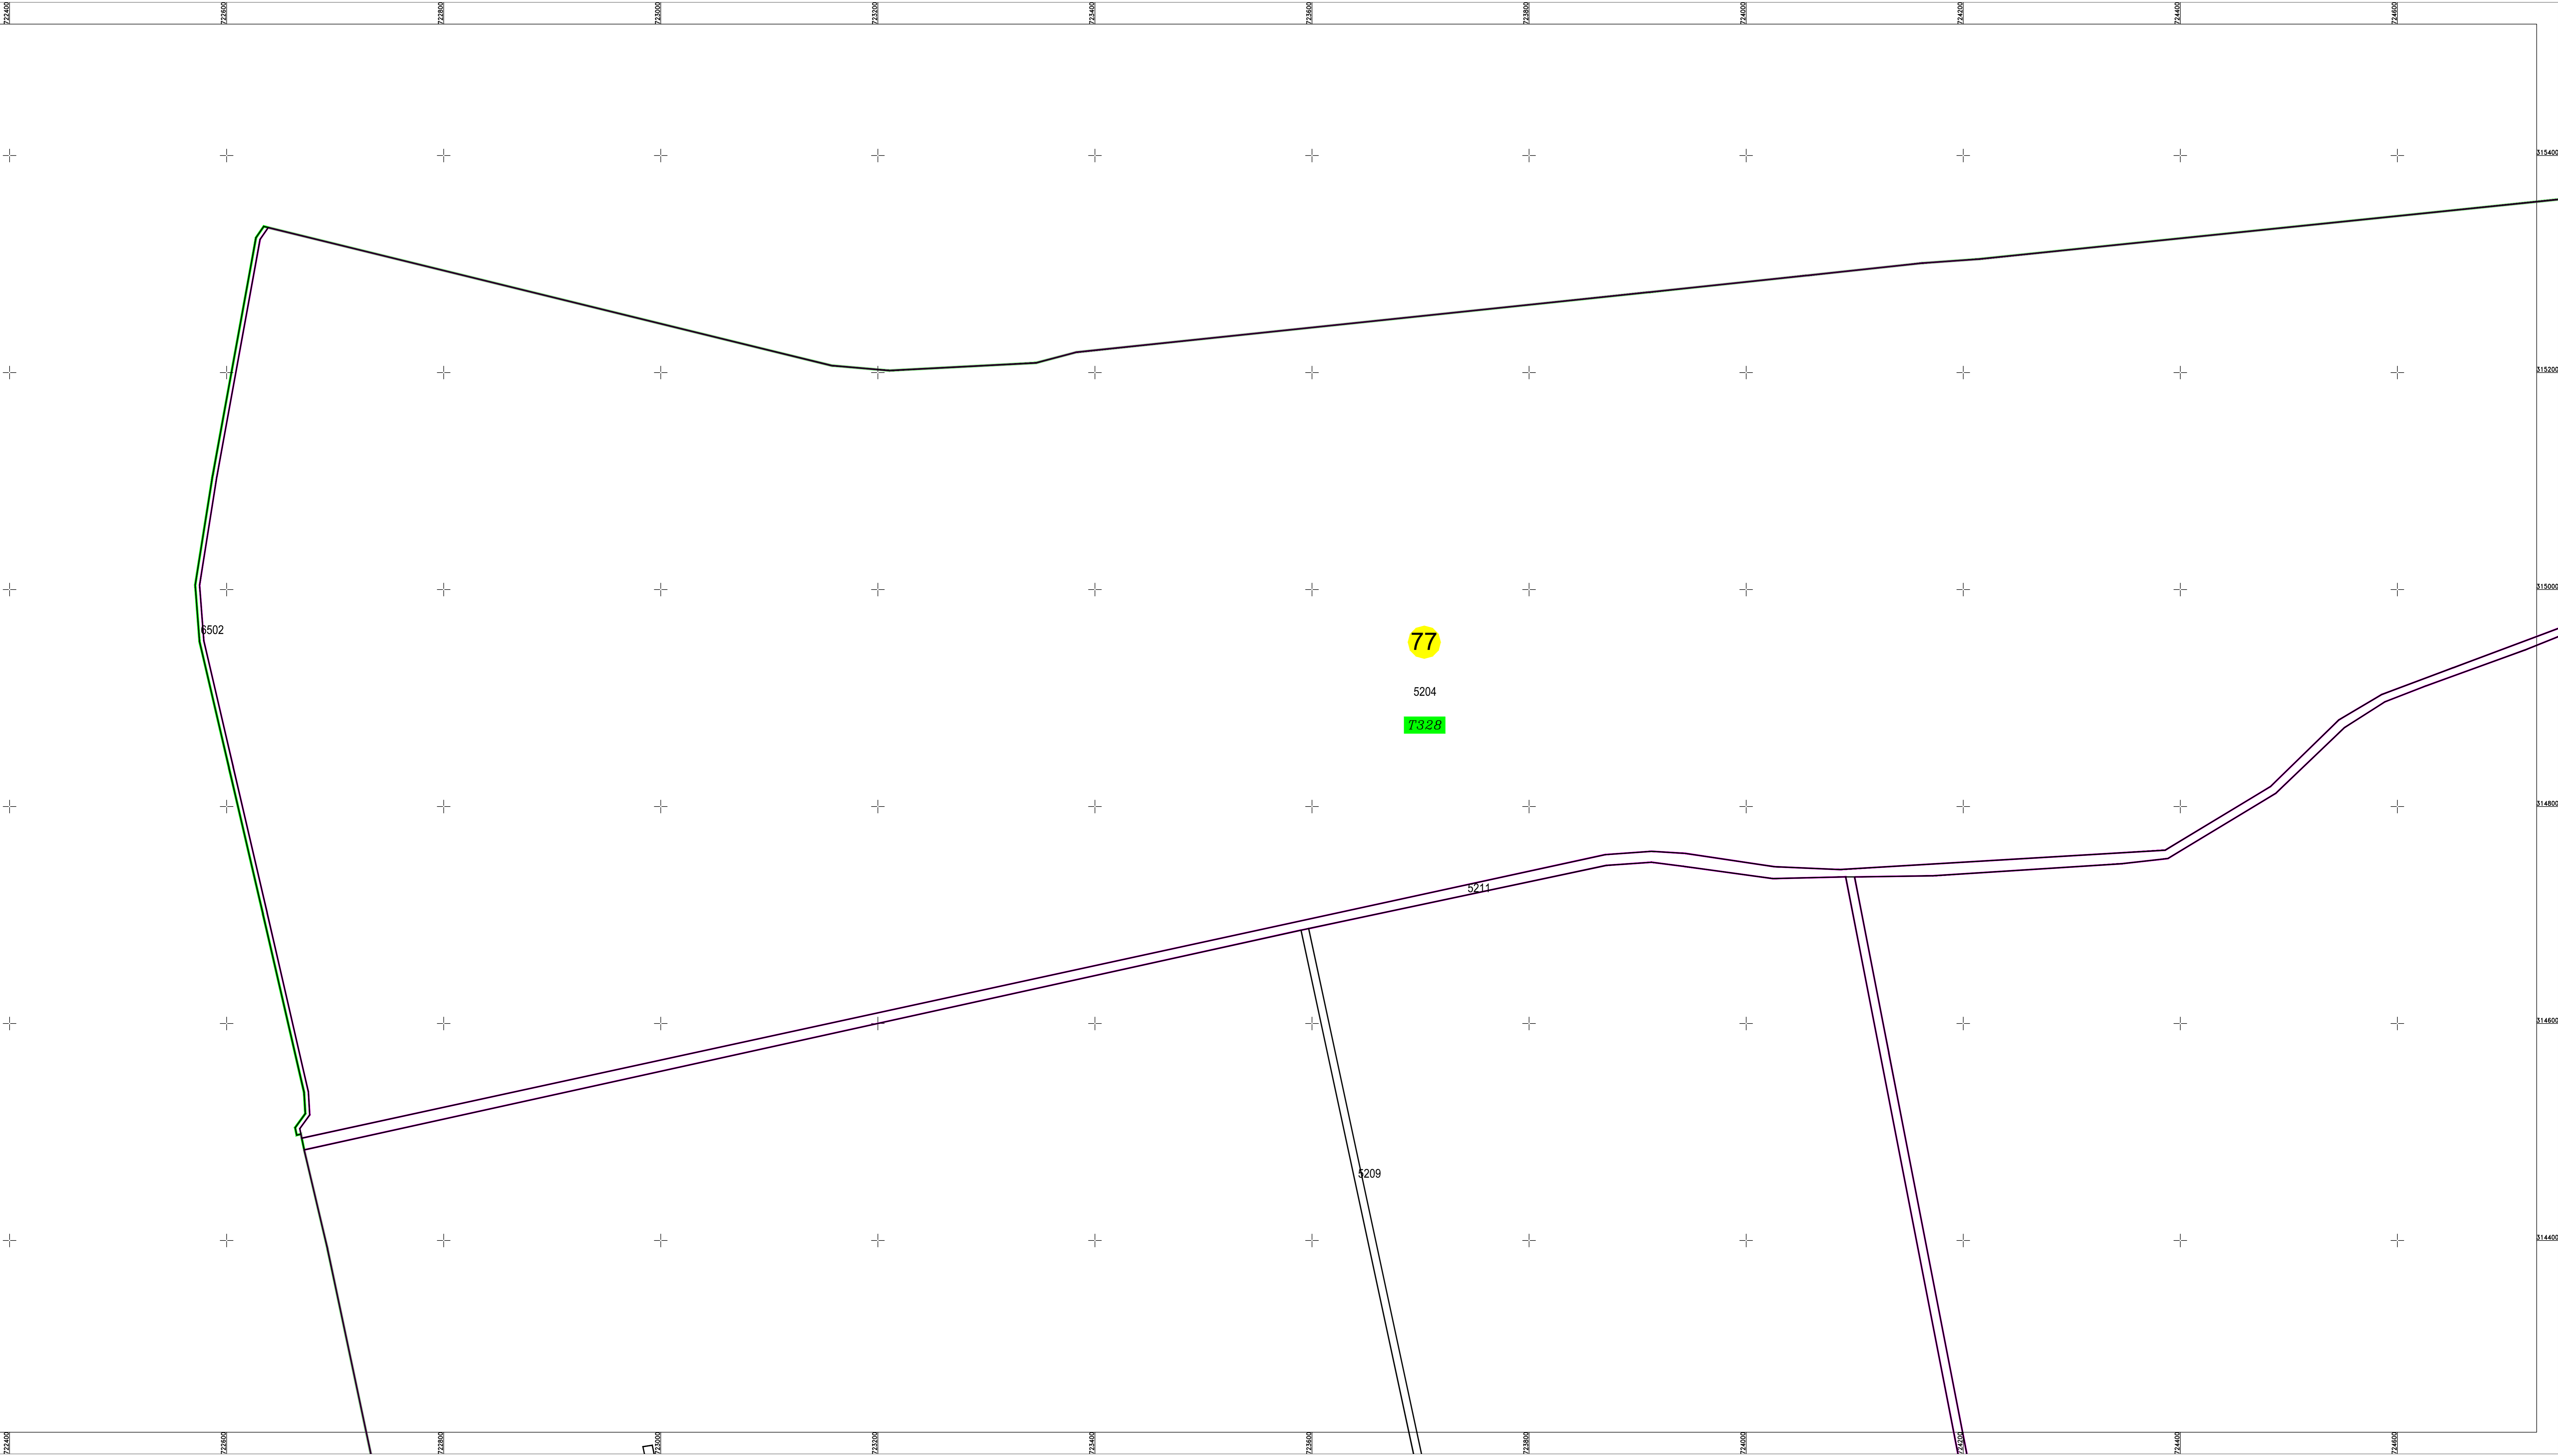

PLAN CADASTRAL
U.A.T. BORCEA, județul CĂLĂRAȘI, Sectorul cadastral 77
Scara 1:2000
Sistem de proiecție STEREO' 1970

Plasa 1
Spre publicare

SC KOMORA ENGINEERING SRL

Februarie 2024

Schema de racordare a planelor

Schița cu dispunerea sectorului cadastral

LEGENDA:

	Limită UAT
	Limită sector cadastral
	Limită intravilan
	Limită tarie
	Limită imobil
	Număr tarie
	Număr sector cadastral
	ID imobil